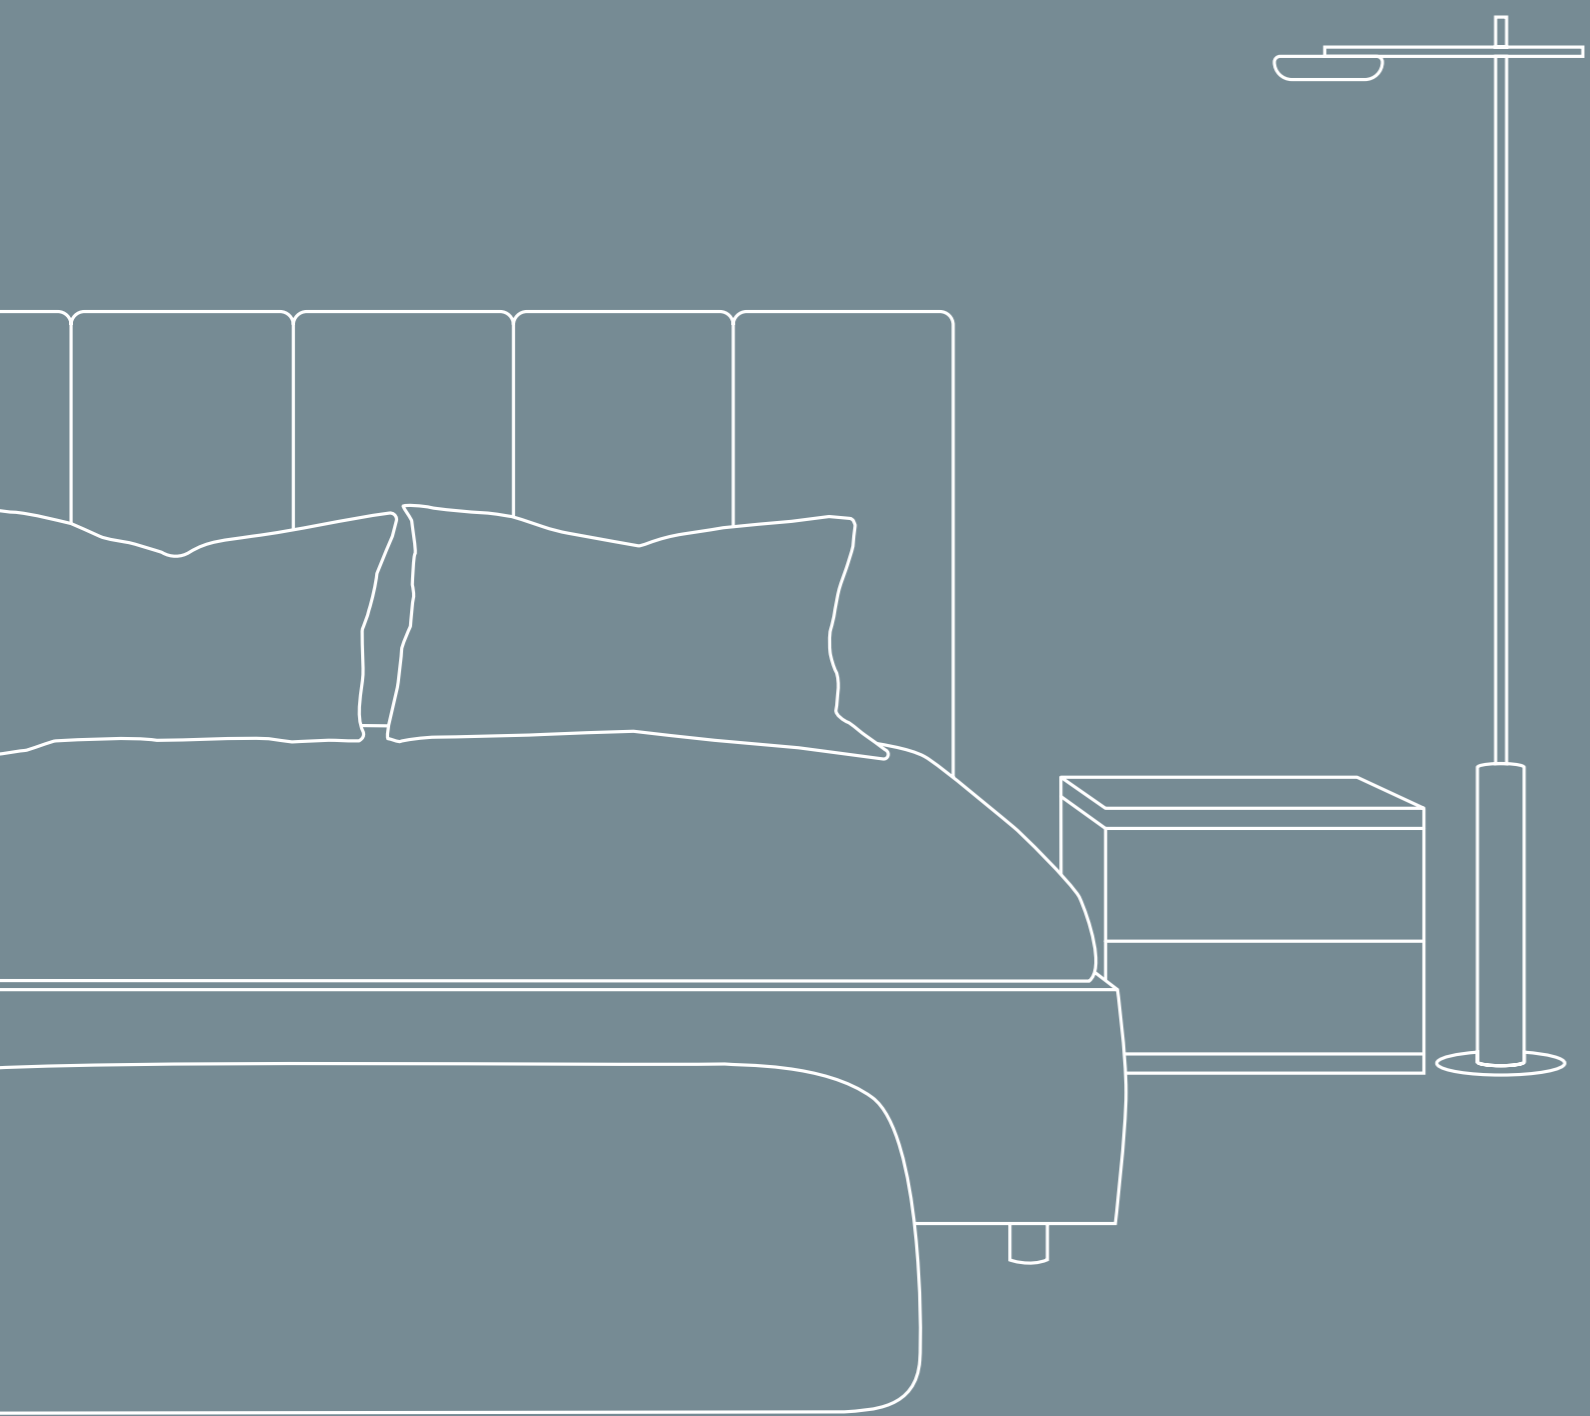

Zona notte

Night area