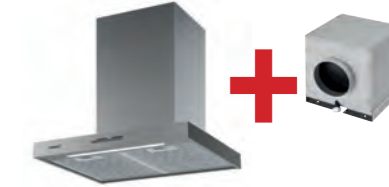

javasolt fogyasztói ár:
SYGMA 7010 X inox motor nélkül
+ FALMEC SEM1T800 külső motor
~~259 980 Ft~~ **234 990 Ft**
Az akció visszavonásig vagy a készlet erejéig érvényes!

cata 800 m³/h 60 cm LED STRIP
TFB-5160 + SEM1T800

elszívó egyedi tulajdonságok:
világítás: 1x2 W LED szalag
kihúzható (levegő) előlap
szín: inox, fehér, fekete
csőcsatlakozás: Ø 150 mm

külső motor egyedi tulajdonságok:
padlástérbe, csőközbe szerelhető
max.légszállítás: **800 m³/h**, nyomás: 500 Pa
215 W, acél burkolat, 7 m vezeték