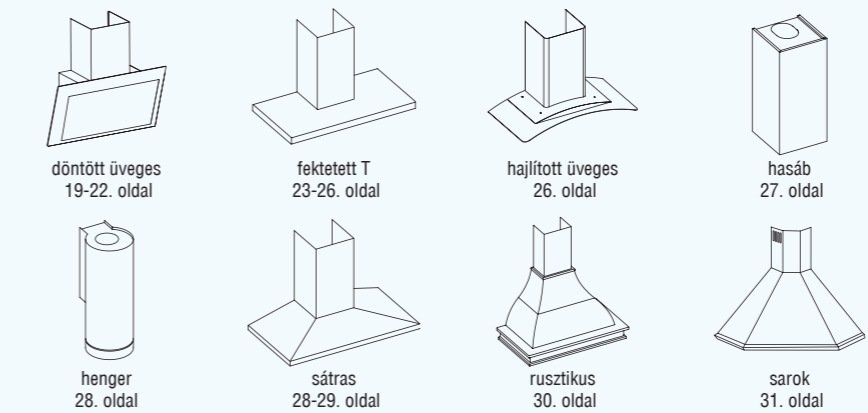

FALI PÁRAELSZÍVÓK