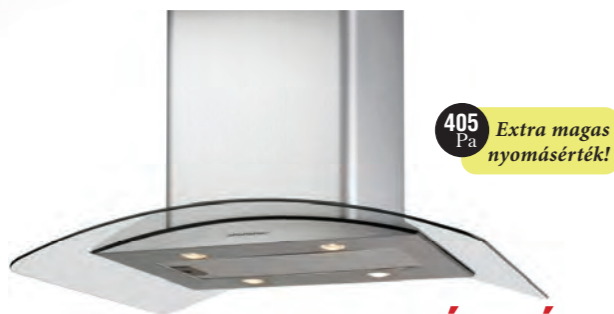

SZIGET páraelszívók

3 év garancia

Páraelszívók SZAKSZERŰ telepítése, bekötése

06 30 1 990 990

Budapesten és Pest-vármegyében

cata ISLA GAMMA SZIGET

405 Pa
Extra magas nyomásérték!

+AJÁNDÉK!
Cata New York edénysett

55 990 Ft
értékben*

egyedi tulajdonságok:

légszállítási adatok: **1200/850 m³/h***
VL3 elektronikus vezérlés (utószellőztetés)
2+1 TURBO fokozat
világítás: 4x3,5 W ECO LED
zajsztint: 50-67 dB(A), szín: inox - üveg
csőcsatlakozás: Ø 150 mm (javasolt)
125 mm (minimum)

javasolt fogyasztói ár:

ISLA GAMMA GLASS/X LED SZIGET
(02025205sz) **+ajándék** ~~259 990 Ft~~ **229 990 Ft**

Az akció visszavonásig vagy a készlet erejéig érvényes!