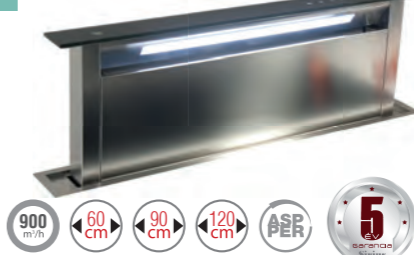

egyedi tulajdonságok:

világítás: 1x5 W LED szalag, perimetrikus
technológia, touch control érintővezérlés,
fekete és fehér üveg
S-DD belső motorral:
légszállítási adatok:
900/730 m³/h*
zajsztint: 51-67 dB(A)
energiaosztály: A

javasolt fogyasztói ár:

S-DD18 EM fehér **934 990 Ft 867 990 Ft**
S-DD18 EM fekete **984 990 Ft 709 990 Ft**
S-DD belső motor **94 990 Ft 74 990 Ft**

Az akció visszavonásig vagy a készlet erejéig érvényes!

Sirius
S-DD2 TC/L EM