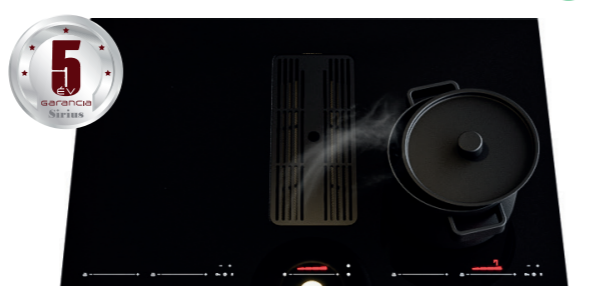

Sirius S-DDH6 SYNTHESIS

A+

BRUSHLESS motor

egyeti tulajdonságok:
elszívó: légszállítási adatok: 800/645 m³/h*
zajsztint: 53-63 dB(A), **Brushless motor**, érintővezérlés
kivehető fémrács a könnyebb tisztítás érdekében
szabadalmaztatott eloxált alumínium szűrő olajgyűjtővel
indukciós főzőlap: G5 Indukciós technológia, digitális kijelzés
4 indukciós főzőzóna (184x220 mm), STOP and GO funkció
Híd funkció (főzőlapok összekötése), időzítő, gyerekszár
touch control érintővezérlés, automatikus melegítő funkció
minden zónához, **BOOSTER (gyorsfelfűtés) funkció**

javasolt fogyasztói ár:
S-DDH6 SYNTHESIS +ajándék **1 279 990 Ft 1 099 990 Ft**

Az akció visszavonásig vagy a készlet erejéig érvényes!

Sirius S-DDH6 AUTOMATA SENSE

BRUSHLESS motor

egyeti tulajdonságok:
Az S-DDH6 pultba épített elszívó SENSE lámpával.
Az **egyeti kézzel készített kerámia burkolat rejti a Sirius legújabb generációs technológiáját**. A lámpában elhelyezett fejlett elektronikus szenzorok érzékelik a levegő minőségét és a főzés közben keletkező füst mennyiségét majd **automatikusan aktiválják a pultba épített elszívó motorját**. A lámpa működhet kézi üzemmódban és teljesen automatikusan. Színhőmérséklete szabályozható. (2700K to 6500K)

javasolt fogyasztói ár:
S-DDH6 AUTOMATA SENSE lámpával +ajándék **1 499 990 Ft 1 299 990 Ft**
Az akció visszavonásig vagy a készlet erejéig érvényes!

cata TD-3002 BK/A kerámia főzőlap

ÉRINTŐVEZÉRLÉS
KÉTKÖRÖS főzőzóna

ÚJDONSÁG!

egyeti tulajdonságok:
2 High Light főzőzóna
9 fokozat, érintővezérlés, 1 db kétkörös
19/12 cm-es, 1 db 15,5 cm-es főzőzóna
gyerekszár, maradék hő visszajelzés
teljesítmény: 3,2 kW, méret: 520x290 mm

javasolt fogyasztói ár:
TD-3002 BK/A (08060405) ~~65 990 Ft~~ **49 990 Ft**
Az akció visszavonásig vagy a készlet erejéig érvényes!