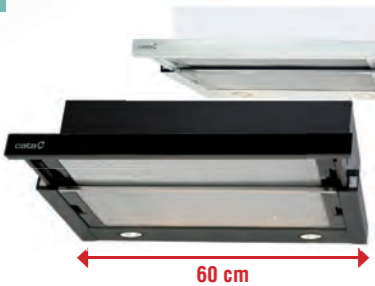

KIHÚZHATÓ, TELESZKÓPOS páraelszívók

modern rusztikus üveg design beépíthető sziget perimetrikus

cata TF-2003 LED GLASS

egyedi tulajdonságok:
légszállítási adatok: **600/340 m³/h***
világítás: 2x3 W ECO LED
zajszt: 46-57 dB(A)
mechanikus vezérlés
kihúzható fekete vagy fehér üveg előlap
csőcsatlakozás: Ø 120 mm

javasolt fogyasztói ár:
TF-2003/60 LED BLACK GLASS fekete üveg (02017203) ~~62 990 Ft~~ **54 990 Ft**
TF-2003/60 LED WHITE GLASS fehér üveg (02017202) ~~74 990 Ft~~ **59 990 Ft**

Az akció visszavonásig vagy a készlet erejéig érvényes!