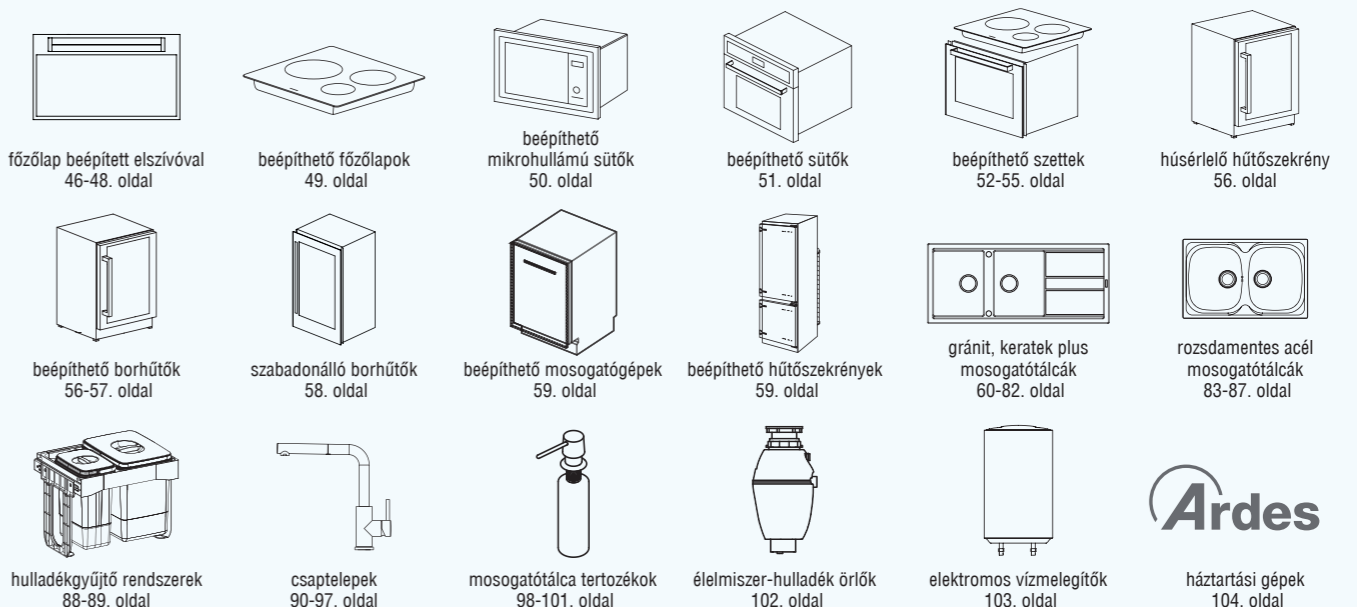

Látogasson el weboldalunkra, ahol további információkat talál a plazma szűrőkről.

SZIGET PÁRAELSZÍVÓK

FALI PÁRAELSZÍVÓK

BEÉPÍTHETŐ PÁRAELSZÍVÓ

KIEGÉSZÍTŐK

NAGYKONYHAI ELSZÍVÁS

HÁZTARTÁSI NAGYGÉPEK

MENNYEZETBE ÉPÍTHETŐ páraelszívók