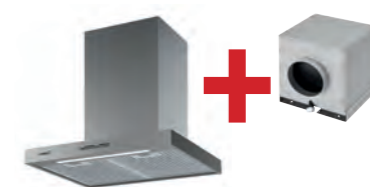

javasolt fogyasztói ár:
SYGMA 6010 X inox motor nélkül
+ FALMEC SEM1T800 külső motor
~~249 980 Ft~~ **224 990 Ft**