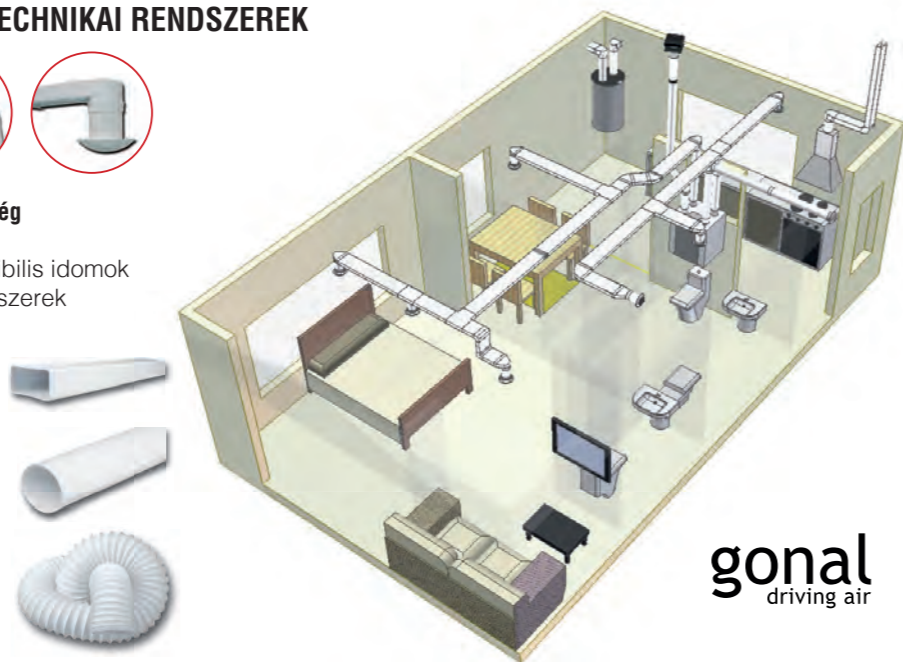

PÁRAELSZÍVÓ ÉS LÉGTECHNIKAI tartozékok

MINDEN AMIRE SZÜKSÉGE LEHET PÁRAELSZÍVÓ és SZELLŐZTETŐ KÉSZÜLÉKEK KIVEZETÉSÉHEZ

GONAL INTEGRÁLHATÓ LÉGTECHNIKAI RENDSZEREK

Teljes kompatibilitás, könnyű szerelhetőség

- Széles idom és elem választék
- Hengeres, szögletes, merev és flexibilis idomok
- Antisztatikus és antibakteriális rendszerek
- Magas légtömorségű rendszerek
- Alacsony zajszint
- Több mint 240-féle elem

- Ø 100 mm-es rendszer 55x110 mm
- Ø 100 mm-es rendszer 60x120 mm
- Ø 120 mm-es rendszer 75x150 mm
- Ø 125 mm-es rendszer 55x220 mm
- Ø 150 mm-es rendszer 90x222 mm
- Ø 150 mm-es rendszer 90x180 mm

cső-lapos csatorna átalakítók

pillangó szelepek

függőleges, vízszintes sarok elemek lapos csatornához

fém rácsok

csőtoldók

csatorna tartók

magas légtömorségű cső-lapos csatorna átalakítók

szűkítő elem lapos csatornához

flexibilis könyökök

fali körcsatlakozó elemek

magas légtömorségű flexibilis könyökök

magas légtömorségű pillangó szelepek

fali csatlakozó elemek

légtechnikai szalag

kondenzvíz gyűjtő

fali körcsatlakozó elemek

fix zsalus rácsok lapos csatornához

magas légtömorségű pillangó szelepek

szűkítők

magas légtömorségű „T” idomok

magas légtömorségű „T” idomok csőhöz

gravitációs zsalus rácsok

csőbilincsek

flexibilis csatornák

magas légtömorségű toldók

magas légtömorségű flexibilis csatornák

magas légtömorségű „T” idomok csőhöz

Tudta-e Ön? Helytakarékoság.....

hogya a Gonal lapos csatorna rendszereivel a konyhai elszívók kivezetését extra alacsony helyigénnyel (NA 125 mm-es csőnél 55 mm, NA 150 mm-es csőnél 90 mm) tudja megoldani? Például álmennyezetben.

125 mm-es kivezetéshez!

FA-125 FLEXI bekötő szett

1. **tartalma:**
2. 3 méteres 125 mm átmérőjű flexibilis cső
   - 2 db rögzítő bilincs
   - 2 db légtechnikai rögzítő szalag
   - 1 db 125 mm átmérőjű kerek fix rács

javasolt fogyasztói ár: 4 990 Ft

BK-125 ECO bekötő szett

1. **tartalma:**
2. 3 méteres 127 mm átmérőjű flexibilis ALU cső
   - 2 db légtechnikai rögzítő szalag
   - 1 db zsalusrács
   - 2 db rögzítő bilincs
   - 1 db hengeres szűkítő (125 mm > 100 mm)

javasolt fogyasztói ár: 7 990 Ft

BK-125 bekötő szett

1. **tartalma:**
2. 3 méteres 127 mm átmérőjű flexibilis ALU cső
   - 2 db rögzítő bilincs
   - 1 db zsalusrács
   - 1 db 125/100 hengeres szűkítő

javasolt fogyasztói ár: 9 990 Ft

ALU BASIC flexibilis légtechnikai cső

1. **egyedi tulajdonságok:**
2. **anyaga:** 1 réteg alumínium, 2 réteg poliészter
   - **átmérő:** Ø 82 - 560 mm
   - **kiszérelés:** 3 vagy 10 méteres hosszban
   - **üzemi hőfok:** 30 ... +150 °C
   - **üzemi nyomás:** maximum 2500 Pa
   - **légáramlási sebesség:** 30 m/s
   - **tűzvédelmi osztály:** : Class 1

javasolt fogyasztói ár: 1 990 Ft -tól

150 mm-es kivezetéshez!

FA-150 FLEXI bekötő szett

1. **tartalma:**
2. 3 méteres 150 mm átmérőjű flexibilis cső
   - 2 db rögzítő bilincs
   - 2 db légtechnikai rögzítő szalag

javasolt fogyasztói ár: 5 990 Ft

BK-150 ECO bekötő szett

1. **tartalma:**
2. 3 méteres 150 mm átmérőjű flexibilis ALU cső
   - 2 db rögzítő bilincs
   - 2 db zsalusrács
   - 2 db légtechnikai rögzítő szalag
   - 1 db hengeres szűkítő (150 mm > 125 mm)

javasolt fogyasztói ár: 8 990 Ft

BK-150 bekötő szett

1. **tartalma:**
2. 3 méteres 150 mm átmérőjű flexibilis ALU cső
   - 2 db rögzítő bilincs
   - 1 db zsalusrács
   - 1 db hengeres szűkítő (150 mm > 125 mm)

javasolt fogyasztói ár: 11 990 Ft

ALU SOUND OPTIMA PLUS szigetelt légtechnikai cső

1. **egyedi tulajdonságok:**
2. **szigetelés:** 25 mm vastag ásványgyapot
   - **anyaga:** 2 réteg perforált alumínium, 2 réteg poliészter
   - **átmérő:** Ø 82 - 560 mm
   - **kiszérelés:** 3 vagy 10 méteres hosszban
   - **üzemi hőfok:** 30 ... +150 °C
   - **üzemi nyomás:** maximum 3000 Pa
   - **légáramlási sebesség:** 30 m/s
   - **tűzvédelmi osztály:** M1

javasolt fogyasztói ár: 7 590 Ft -tól