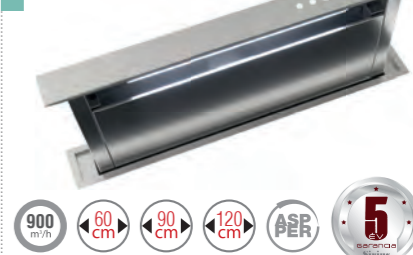

egyedi tulajdonságok:

világítás: 1x6,5 W / 60 cm, 1x5 W / 90 cm,
1x9 W / 120 cm LED szalag, perimetrikus
technológia, touch control érintővezérlés,
fekete üveg
S-DD belső motorral:
légszállítási adatok: **900/636 m³/h***
zajsztint: 43-69 dB(A), energiaosztály: B

javasolt fogyasztói ár:

S-DD2 TC/L EM 60 cm **774 990 Ft 699 990 Ft**
S-DD2 TC/L EM 90 cm **855 990 Ft 773 990 Ft**
S-DD2 TC/L EM 120 cm
1 049 990 Ft 899 990 Ft
S-DD belső motor **94 990 Ft 74 990 Ft**

Az akció visszavonásig vagy a készlet erejéig érvényes!

Sirius
S-DD2/L inox

egyedi tulajdonságok:

világítás: 1x6,5 W / 60 cm, 1x5 W / 90 cm,
1x9 W / 120 cm LED szalag, perimetrikus
technológia, touch control érintővezérlés,
inox
S-DD belső motorral:
légszállítási adatok: **900/636 m³/h***
zajsztint: 43-69 dB(A), energiaosztály: B

javasolt fogyasztói ár:

S-DD2/L EM 60 cm **749 990 Ft 599 990 Ft**
S-DD2/L EM 90 cm **824 990 Ft 649 990 Ft**
S-DD2/L EM 120 cm **999 990 Ft 799 990 Ft**
S-DD belső motor **94 990 Ft 74 990 Ft**

Az akció visszavonásig vagy a készlet erejéig érvényes!

Látogasson el weboldalunkra,
ahol még több mennyezetre
építhető páraelszívót talál.