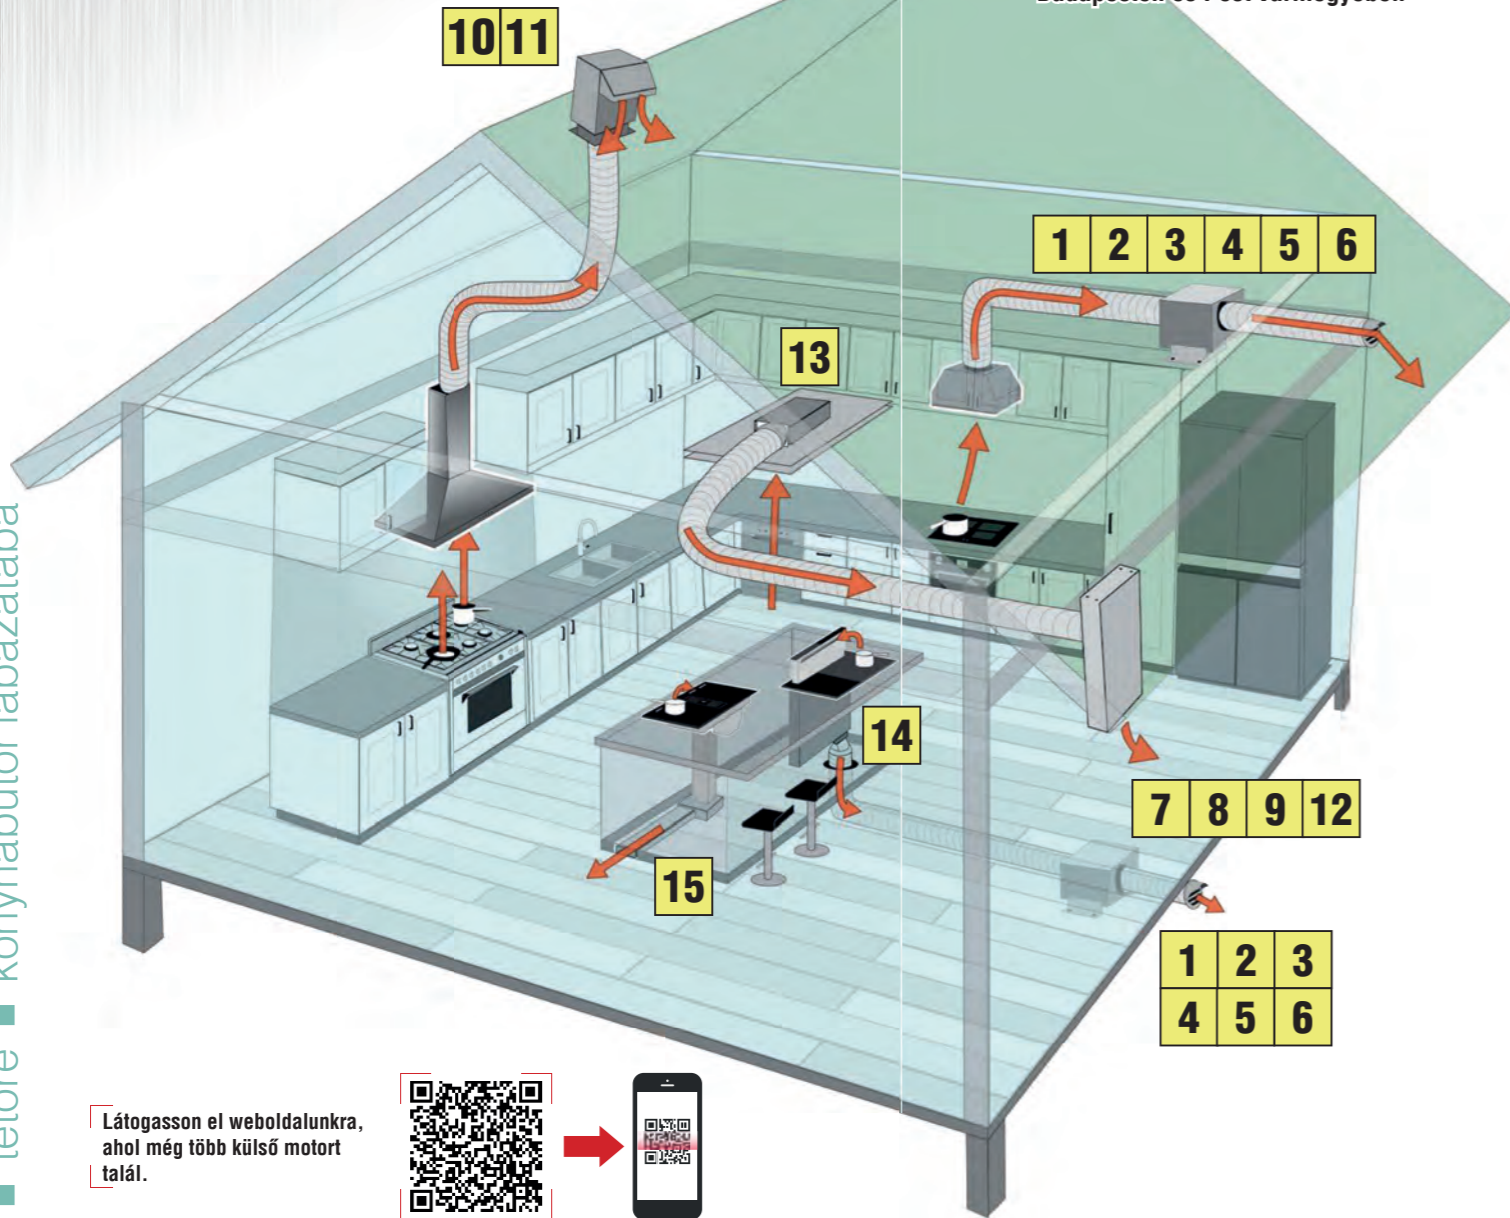

KÜLSŐ MOTOROK elhelyezése

Páraelszívók
SZAKSZERŰ
telepítése, bekötése
06 30 1 990 990
Budapesten és Pest-vármegyében

külső falra ■ padlástérbe ■ tetőre ■ konyhabútór lábazatába

Látogasson el weboldalunkra,
ahol még több külső motort
talál.

Külső motoros páraelszívó rendszer vásárlása esetén a páraelszívó ernyő nem tartalmazza a belső motort!

1 SEM1 külső motor, padlástérbe egyedi tulajdonságok: max.légszállítás: 800 m³/h* motor teljesítmény: 215 W nyomás: 500 Pa acél burkolat, 7 m vezeték csőcsatlakozás: Ø 150 mm CATA páraelszívókhöz javasolt fogyasztói ár: SEM1T800 ~~125 990 Ft~~ 99 990 Ft	2 falmec SEM1 külső motor, padlástérbe egyedi tulajdonságok: max.légszállítás: 950 m³/h motor teljesítmény: 220 W, nyomás: 580 Pa acél burkolat, 7 m vezeték, csőcsatlakozás: Ø 150 mm vagy 220 x 90 mm ÚJ! FALMEC, CATA páraelszívókhöz javasolt fogyasztói ár: SEM1 T950 (KACL.798#41F) 125 990 Ft	3 Sirius SEM 1 külső motor, padlástérbe egyedi tulajdonságok: max.légszállítás: 1000 m³/h* motor teljesítmény: 265 W nyomás: 480 Pa szinterezett acél burkolat 7 m vezeték csőcsatlakozás: Ø 150 mm SIRIUS páraelszívókhöz javasolt fogyasztói ár: SIRIUS SEM 1 ~~164 990 Ft~~ 139 990 Ft (00014010949) Az akció visszavonásig vagy a készlet erejéig érvényes!

* maximum légszállítás szabad motorteljesítmény esetén

FIGYELEM!

A külső motoros páraelszívók árképzése:

A páraelszívók árához kell hozzá adni a megfelelő külső motor árát. További részletekről érdeklődjön vevőszolgálatunkon vagy az üzletekben.

PÁRAELSZÍVÓ ÁRA + KÜLSŐ MOTOR ÁRA = KÜLSŐ MOTOROS VÁLTOZAT ÁRA

falmec

SEM 11 külső motor, padlástérbe

BRUSHLESS motor

egyedi tulajdonságok:
max.légszállítás: 1100 m³/h*
BRUSHLESS MOTOR
motor teljesítmény: 230 W
nyomás: 500 Pa, 7 m vezeték
fekete szín, csőcsatlakozás:
Ø 150 mm vagy 220 x 90 mm

FALMEC páraelszívókhöz
javasolt fogyasztói ár:
FALMEC SEM 11
(KACL.770#41F)

274 990 Ft

4 falmec

SEM 12 külső motor, padlástérbe

egyedi tulajdonságok:
max.légszállítás: 1300 m³/h*
motor teljesítmény: 450 W
nyomás: 560 Pa, 7 m vezeték
fekete szín, csőcsatlakozás:
Ø 150 mm vagy 220 x 90 mm

FALMEC páraelszívókhöz
javasolt fogyasztói ár:
FALMEC SEM 12
(KACL.797#44F)

264 990 Ft

falmec

SEM 2 külső motor, külső falra

egyedi tulajdonságok:
FALMEC páraelszívók esetében
max.légszállítás: 1000 m³/h*
CATA páraelszívók esetében
max.légszállítás: 800 m³/h*
motor teljesítmény: 160 W
nyomás: 480 Pa, 7 m vezeték
rozsdamentes acél burkolat
csőcsatlakozás: Ø 150 mm

FALMEC és CATA páraelszívókhöz
javasolt fogyasztói ár:
FALMEC SEM 2
(KACL.786#41F)

219 990 Ft

7 falmec

SEM 3 külső motor, külső falra

egyedi tulajdonságok:
max.légszállítás: 1500 m³/h*
motor teljesítmény: 220 W
nyomás: 800 Pa
7 m vezeték
rozsdamentes acél burkolat
csőcsatlakozás: Ø 200 mm

FALMEC páraelszívókhöz
javasolt fogyasztói ár:
FALMEC SEM 3
(KACL.796#44F)

264 990 Ft

cata

PRO SILENCE külső motor, tetőre

egyedi tulajdonságok:
max.légszállítás:
1200 m³/h*
nyomás: 379 Pa
7 m vezeték
szinterezett acél burkolat
csőcsatlakozás: Ø 200 mm

CATA, FALMEC páraelszívókhöz
javasolt fogyasztói ár:
CATA PRO SILENCE
(02000103)

269 990 Ft

10 Sirius

SEM 9 külső motor, tetőre