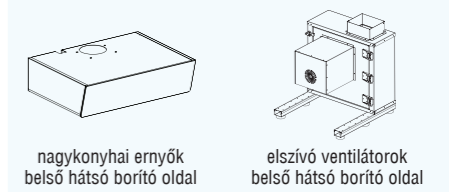

Látogasson el weboldalunkra, ahol további információkat talál a plazma szűrőkről.

SZIGET PÁRAELSZÍVÓK

FALI PÁRAELSZÍVÓK

BEÉPÍTHETŐ PÁRAELSZÍVÓ

KIEGÉSZÍTŐK

NAGYKONYHAI ELSZÍVÁS

HÁZTARTÁSI NAGYGÉPEK

MENNYEZETBE ÉPÍTHETŐ páraelszívók

Páraelszívók
SZAKSZERŰ
telepítése, bekötése
06 30 1 990 990
Budapesten és Pest-vármegyében

Tudta-e Ön? Szerelési magasság...

Hogy a mennyezetre építhető páraelszívókat általában maximum 120 vagy 150 cm magasra lehet szerelni a főzőlaptól.