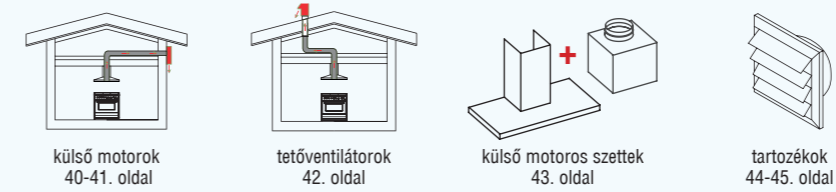

Látogasson el weboldalunkra, ahol további információkat talál a plazma szűrőkről.

SZIGET PÁRAELSZÍVÓK

FALI PÁRAELSZÍVÓK

BEÉPÍTHETŐ PÁRAELSZÍVÓ

KIEGÉSZÍTŐK

NAGYKONYHAI ELSZÍVÁS

HÁZTARTÁSI NAGYGÉPEK

MENNYEZETBE ÉPÍTHETŐ páraelszívók

Páraelszívók
SZAKSZERŰ
telepítése, bekötése
06 30 1 990 990
Budapesten és Pest-vármegyében

Tudta-e Ön? Szerelési magasság...

Hogy a mennyezetre építhető páraelszívókat általában maximum 120 vagy 150 cm magasra lehet szerelni a főzőlaptól.