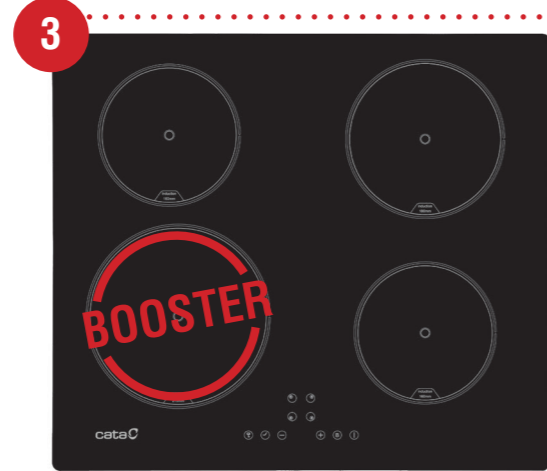

TRIPLA KORONÁS WOK ÉGŐ

MDS8008X/1 AirFryer SZETT sütő + gázfőzőlappal

~~249 980 Ft~~
219 990 Ft

CATA IB-6304 BK/A indukciós főzőlappal

- 4 főzőzóna, időzítő
- 1 db 21 cm-es, 1 db 18 cm-es és 2 db 16 cm-es főzőzóna
- maradékhő kijelzés
- BOOSTER funkció minden főzőzónához
- 9 fokozat, gyermekzár
- automatikus edényfelismerés
- automatikus kikapcsolás
- teljesítmény: 7,0 kW