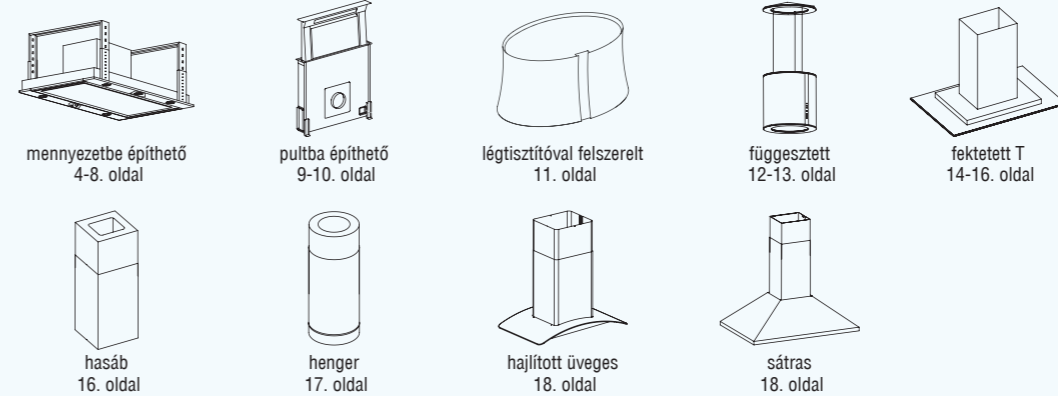

QUADRO 800 R
maximum légszállítás: 800 m³/h
csőcsatlakozás: 220x90 mm
mélység: 540 mm
szélesség: 280 mm
magasság: 92 mm
javasolt fogyasztói ár:
QUADRO 800 R (8780)
399 990 Ft

QUADRO 1200 R
maximum légszállítás: 1200 m³/h
csőcsatlakozás: 220x90 mm
mélység: 640 mm
szélesség: 280 mm
magasság: 92 mm
javasolt fogyasztói ár:
QUADRO 1200 R (8712)
469 990 Ft

álló kivitel, függőleges telepítéssel
QUADRO L 950
maximum légszállítás: 950 m³/h
csőcsatlakozás: 220x90 mm
mélység: 92 mm
szélesség: 280 mm
magasság: 560 mm
javasolt fogyasztói ár:
QUADRO L 950 (8795)
459 990 Ft

- Szinte minden elszívó típushoz.
- Regenerálja a levegőt.
- Egyszerű és gyors telepítés.
- Megszünteti a vírusokat, polleneket baktériumokat és allergéneket.
- Spóroljon a fűtési és légkondicionálási költségeken.
- Megszünteti a cigarettaszagot.
- Nincs szükség karbantartásra.
- Nincs szükség falazási munkákra.
- Tervezze meg konyháját úgy, ahogyan szeretné.

Látogasson el weboldalunkra, ahol további információkat talál a plazma szűrőkről.

SZIGET PÁRAELSZÍVÓK