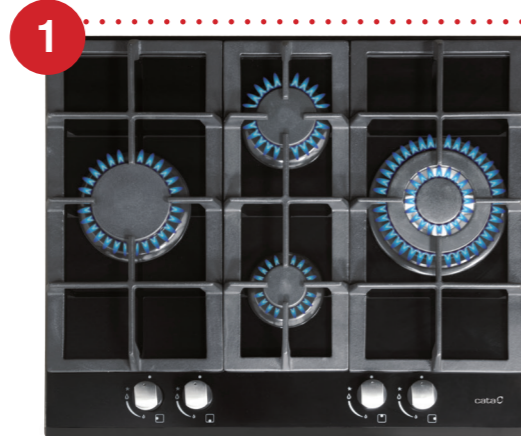

CATA LCI-6031 BK gázfőzőlappal

- 4 gázégető égésbiztosítóval
- automata szikragyújtás
- fekete üveg felület
- öntöttvas rács
- teljesítmény: 9,25 kW
- tartozék: LPG (palackos) gázhoz a fűvókakészlet

javasolt fogyasztói ár:

LCI-6031 BK
89 990 Ft

TRIPLA KORONÁS WOK ÉGŐ

MDS8008X/1 AirFryer SZETT sütő + gázfőzőlappal

~~249 980 Ft~~
219 990 Ft