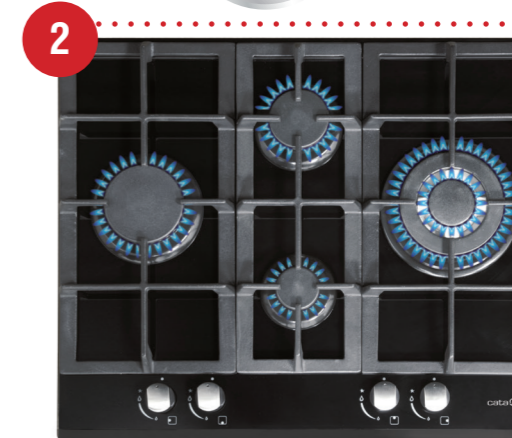

CATA LCI-6031 BK gázfőzőlappal

- 4 gázégető égésbiztosítóval
- automata szikragyújtás
- fekete üveg felület
- öntöttvas rács
- teljesítmény: 9,25 kW
- tartozék: LPG (palackos) gázhoz a fűvókakészlet

javasolt fogyasztói ár:

LCI-6031 BK **89 990 Ft**

TRIPLA KORONÁS WOK ÉGŐ

MD6106X/2 SZETT sütő + gázfőzőlappal

~~209 980 Ft~~
179 990 Ft