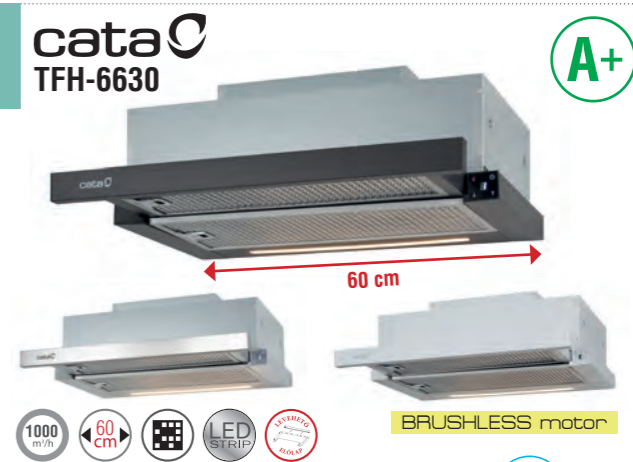

egyedi tulajdonságok:
légszállítási adatok: **1000/605 m³/h***
brushless motor, kihúzható előlap
érintővezérlés, digitális fokozat kijelzés
zajszint: 47-70 dB(A), világítás: LED szalag
szabályozható fenyverő, **zsírszűrő-telítettség kijelző**
szín: inox, fekete és fehér előlap, mosható fém zsírfilter
csőcsatlakozás: Ø 150 mm (javasolt), 125 mm (minimum)

javasolt fogyasztói ár:
TFH-6630 X inox (02010300) **114 990 Ft 99 990 Ft**
TFH-6630 WH fehér (02010302) **114 990 Ft 99 990 Ft**
TFH-6630 BK fekete (02010301) **114 990 Ft 99 990 Ft**

Az akció visszavonásig vagy a készlet erejéig érvényes!