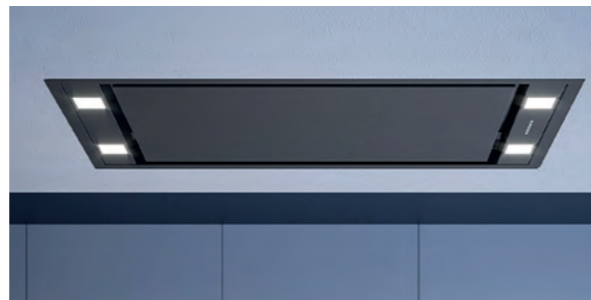

falmec JUST COOKERHOODS STELLA EVO

vezérlés:
távvezérlővel

egyedi tulajdonságok:

szín: inox, fehér, fekete, perimetrikus technológia, **zajcsökkentő panel**, világítás: 4x3,6 W Dynamic LED Light
KOMPAKT SLIM motorral: légszállítási adatok: **800/540 m³/h***
zajszint: 52-66 dB(A), energiasztály: B

maximum 150 cm magasra szerelhető a főzőlaptól

javasolt fogyasztói ár:

STELLA EVO 90 inox, fehér, fekete **454 990 Ft**
STELLA EVO 120 inox, fehér **474 990 Ft-tól**
Az árak motor nélkül értendők!
KOMPAKT SLIM MOTOR **164 990 Ft 159 990 Ft**

Az akció visszavonásig vagy a készlet erejéig érvényes!

Látogasson el weboldalunkra,
ahol még több mennyezetbe
építhető páraelszívót talál.

falmec JUST COOKERHOODS NUVOLA

egyedi tulajdonságok:

vezérlés távvezérlővel, Dynamic LED Light
világítás: 2x16 W - NUVOLA 90, 4x11 W LED - NUVOLA 140
perimetrikus technológia, **zajcsökkentő panel**, szín: inox (AISI 304), fehér