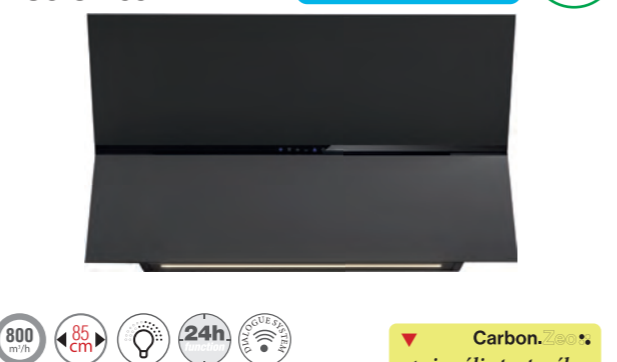

falmec FUSION 85

egyedi tulajdonságok:
légszállítási adatok: **800/750 m³/h***
touch control érintővezérlés
világítás: Dynamic LED Light (szabályozható fényerő és színhőmérséklet)
szín: fekete üveg, zajszint: 46-66 dB(A)
24 órás időzített szellőztetés, csőcsatlakozás: Ø 150 mm
opcionális tartozék: csőtakaró kürtő

javasolt fogyasztói ár:
FUSION 85 fekete üveg **379 990 Ft**