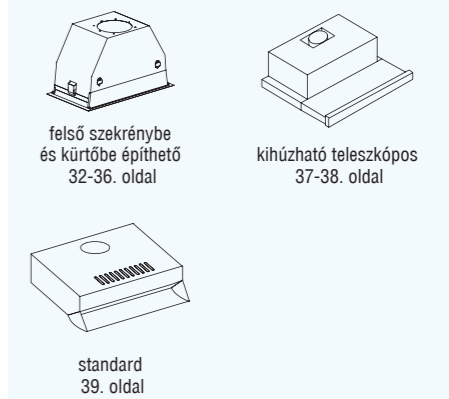

Látogasson el weboldalunkra, ahol további információkat talál a plazma szűrőkről.

SZIGET PÁRAELSZÍVÓK

FALI PÁRAELSZÍVÓK

BEÉPÍTHETŐ PÁRAELSZÍVÓ

KIEGÉSZÍTŐK

NAGYKONYHAI ELSZÍVÁS

HÁZTARTÁSI NAGYGÉPEK

MENNYEZETBE ÉPÍTHETŐ páraelszívók

Páraelszívók
SZAKSZERŰ
telepítése, bekötése
06 30 1 990 990
Budapesten és Pest-vármegyében

Tudta-e Ön? Szerelési magasság...

Hogy a mennyezetre építhető páraelszívókat általában maximum 120 vagy 150 cm magasra lehet szerelni a főzőlaptól.