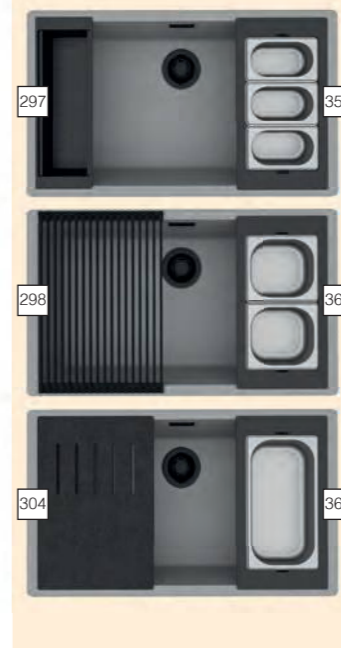

ELLECI mosogatótálcák

Látogasson el weboldalunkra,
ahol további információkat talál
a mosogatótálcákról.

KERATEK^{plus}
CERAMIC NANOTECHNOLOGY CN6

elleci BEST 360 WORKSTATION BLACK EDITION

egyedi tulajdonságok:
szekrényméret: 900 mm
méret: 860x510 mm
medence mélység: 200 mm
munkalapra szerelhető
helytakarékos szifon, FLOW-PRO szűrő és
négyzetes túlfolyó fekete színben.

rendelhető tartozékok:

299	312	316	325	326	365	366	367
368	369	370	371	372	373		

javasolt fogyasztói ár:
BEST 360 WORKSTATION BLACK EDITION
199 990 Ft

lehetséges variációk a külön
rendelhető tartozékokkal

elleci BEST 105 WORKSTATION BLACK EDITION

egyedi tulajdonságok:
szekrényméret: 600 mm
méret: 570x510 mm
medence mélység: 200 mm
munkalapra szerelhető
helytakarékos szifon, FLOW-PRO szűrő és
négyzetes túlfolyó fekete színben.

rendelhető tartozékok:

312	316	325	326	365	366	367
368	369	370	371	372	373	

javasolt fogyasztói ár:
BEST 105 WORKSTATION BLACK EDITION
189 990 Ft

elleci BEST 130 WORKSTATION BLACK EDITION

egyedi tulajdonságok:
szekrényméret: 800 mm
méret: 790x500 mm
medence mélység: 200 mm
munkalapra szerelhető
helytakarékos szifon, FLOW-PRO szűrő és
négyzetes túlfolyó fekete színben.

a képen a K86 Black szín látható

rendelhető tartozékok:

299	312	316	325	326	365	366	367
368	369	370	371	372	373		

javasolt fogyasztói ár:
BEST 130 WORKSTATION BLACK EDITION
199 990 Ft

ZEN választék

Magával ragadó dizájn....

Egy név, amely a pihenést, a pontosságot és a tiszta vonalakat jelenti. Munkalapra, munkalap alá és szintbe (ZEN-F) is szerelhető. Minden modellhez jár helytakarékos szifon, FLOW-PRO szűrő és négyzetes túlfolyó fekete színben.

elleci ZEN 130 LIMITED EDITION