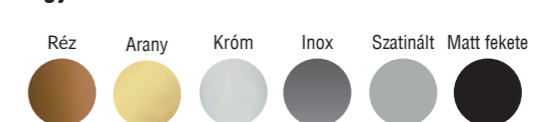

egyéb rendelhető színek: