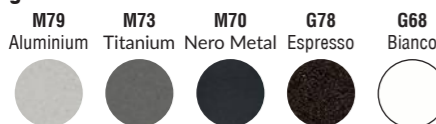

elleci PO
Egykaros kerámiabetétes csaptelep, oldalsó szabályzóval forgatható kifolyócsóval.

rendelhető színek:
Króm
rendelhető granitek színek:
M79, M73, G68, G62, G59, G51, G40

javasolt fogyasztói ár:
PO króm **67 990 Ft**
PO granitek **72 990 Ft**

granitek rendelhető színek:

Tudta-e Ön? Ablak elé...

Ha a konyhabútór tervezésénél úgy alakult, hogy a mosogató az ablak elé kerül, akkor a lehajtható vagy süllyeszthető csaptelepek jelentik a megoldást, mert ablaknyitáskor az ablak nem ütközik bele a csaptelepbe, a csaptelepet egy egyszerű mozdulattal lehajtjuk vagy lesüllyesztjük és így már az ablak nyitható is.