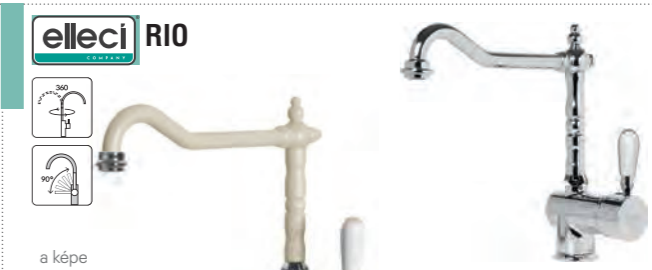

**javasolt fogyasztói ár:**  
VENERE króm ~~48 990 Ft~~ **39 990 Ft**  
VENERE granitek ~~60 990 Ft~~ **39 990 Ft**

Az akció visszavonásig vagy a készlet erejéig érvényes!

**elleci RIO**  
Egykaros kerámiabetétes csaptelep, oldalsó szabályzóval és forgatható kifolyócsóval.