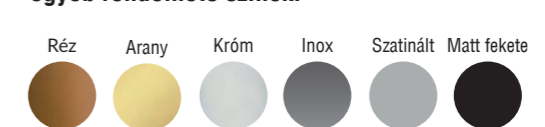

egyéb rendelhető színek: