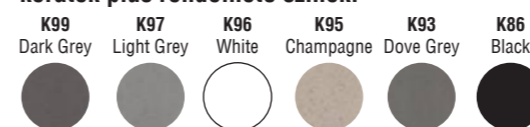

keretek plus rendelhető színek: