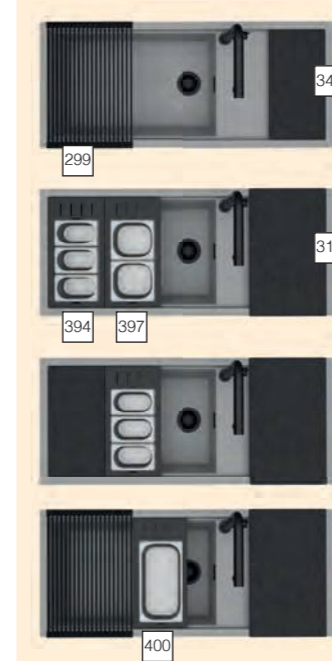

lehetséges variációk a külön rendelhető tartozékokkal

elleci SINTESI 105

a képen a K82 Sage Green szín látható

egyedi tulajdonságok:
szekrényméret: 600 mm
méret: 570x500 mm
medence mélység: 200 mm
munkalapra és szintbe is szerelhető
helytakarékos szifon, FLOW-PRO szűrő és
négyzetes túlfolyó 3-féle választható színben.

rendelhető tartozékok:

325	342	343	383	384	385
386	387	388	389	390	391

javasolt fogyasztói ár:
SINTESI 105

189 990 Ft

A rendelhető tartozékokat keresse a 98-101. oldalon!

elleci SINTESI 480

a képen a K96 White szín látható

egyedi tulajdonságok:
szekrényméret:
600 vagy 1200 mm
beépítéstől függően
méret: 1000x500 mm
medence mélység: 200 mm
munkalapra és szintbe is szerelhető
helytakarékos szifon, FLOW-PRO
szűrő és négyzetes túlfolyó 3-féle
választható színben.

rendelhető tartozékok:

299	317	318	325	340	341	392	393
394	395	396	397	398	399	400	

javasolt fogyasztói ár:
SINTESI 480

229 990 Ft

elleci SINTESI 410

a képen a K96 White szín látható

egyedi tulajdonságok:
szekrényméret:
600 vagy 900 mm
beépítéstől függően
méret: 860x500 mm
medence mélység: 200 mm
munkalapra és szintbe is szerelhető
helytakarékos szifon, FLOW-PRO szűrő és
négyzetes túlfolyó 3-féle választható
színben.

rendelhető tartozékok:

299	317	318	325	340	341	392	393
394	395	396	397	398	399	400	

javasolt fogyasztói ár:
SINTESI 410

209 990 Ft

elleci SINTESI 130

a képen a K82 Sage Green szín látható

egyedi tulajdonságok:
szekrényméret: 800 mm
méret: 790x500 mm
medence mélység: 200 mm
munkalapra és szintbe is szerelhető
helytakarékos szifon, FLOW-PRO szűrő és
négyzetes túlfolyó 3-féle választható
színben.

rendelhető tartozékok:

299	325	342	343	383	384	385
386	387	388	389	390	391	

javasolt fogyasztói ár:
SINTESI 130

199 990 Ft