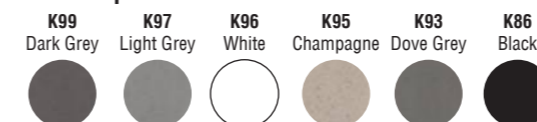

keretek plus rendelhető színek: