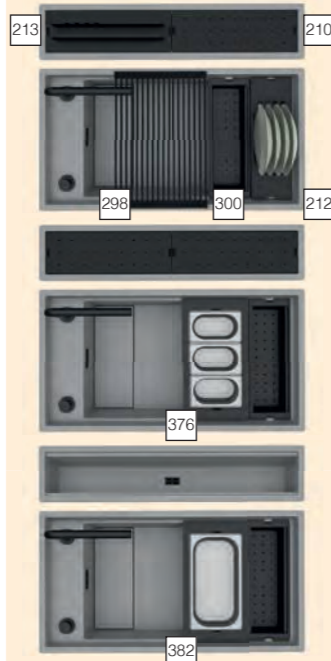

lehetséges variációk a külön rendelhető tartozékokkal

elleci DIALOGO C86 WORKSTATION

egyedi tulajdonságok:
szekrényméret: 900 mm
méret: 860x180 mm
medence mélység: 150 mm
munkalapra és alá is szerelhető

rendelhető tartozékok:

210	211	212	213	214

javasolt fogyasztói ár:
DIALOGO C86 WORKSTATION

109 990 Ft

DIALOGO és SINTESI választék

Minden kéznél van....

A professzionális megoldásokkal rendelkező mosogatótálcák leegyszerűsítik az előkészítési, főzési és mosogatási folyamatokat. A kiegészítőkkel és tartozékokkal a konyha központi részévé válnak, így Önnek nincs más dolga, mint lazítani és élvezni a pillanatot.