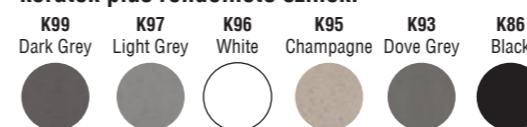

### keratek plus rendelhető színek: