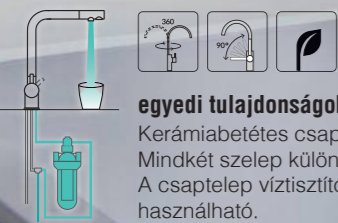

CSAPTELEPEK

Látogasson el weboldalunkra, ahol további információkat talál a csaptelepekről.

elleci TOURMALINE

rendelhető színek:
Inox

rendelhető granitek színek:
G68, G51, G40

rendelhető keretek plus színek:
K96, K86

javasolt fogyasztói ár:
TOURMALINE inox **88 990 Ft**
TOURMALINE granitek **102 990 Ft**
TOURMALINE keretek plus **102 990 Ft**

Vízszűrő készlet TOURMALINE csaptelepekhez 3M szűrőbetéttel
javasolt fogyasztói ár:
AFI01300 **54 990 Ft**

3M szűrőbetét,
4000 literes szűrési kapacitás
javasolt fogyasztói ár:
RFP01300 **26 990 Ft**

egyedi tulajdonságok:

Kerámiabetétes csaptelep két elosztó szeleppel. Mindkét szelep külön szabályozható. A csaptelep víztisztító rendszerekhez is használható.

elleci HYPE

egyedi tulajdonságok:
Egykaros kerámiabetétes csaptelep, oldalsó szabályzóval és forgatható kifolyócsővel.

rendelhető színek:
Króm, Arany, Matt fekete

rendelhető granitek színek:
G40

javasolt fogyasztói ár:
HYPE króm **129 990 Ft**
HYPE arany **129 990 Ft**
HYPE matt fekete **99 990 Ft**
HYPE granitek **99 990 Ft**

elleci DANUBIO

egyedi tulajdonságok:
Lehajtható csaptelep, kerámiabetéttel, oldalsó szabályzóval és forgatható kifolyócsővel.

rendelhető színek:
Króm

rendelhető granitek színek:
G68, G51, G40

javasolt fogyasztói ár:
DANUBIO króm **134 990 Ft**
DANUBIO granitek **149 990 Ft**

elleci DRIVE

egyedi tulajdonságok:
Egykaros kerámiabetétes csaptelep, oldalsó szabályzóval és forgatható kifolyócsővel.

rendelhető színek:
Króm, Inox

rendelhető granitek színek:
G40

javasolt fogyasztói ár:
DRIVE króm **37 990 Ft**
DRIVE inox **44 990 Ft**
DRIVE granitek **39 990 Ft**

granitek rendelhető színek:

Tudta-e Ön? Energiatakarékos kerámiabetét....