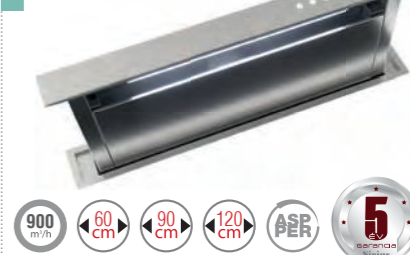

egyedi tulajdonságok:

világítás: 1x6,5 W / 60 cm, 1x5 W / 90 cm, 1x9 W / 120 cm LED szalag, perimetrikus technológia, touch control érintővezérlés, fekete üveg
S-DD belső motorral:
légszállítási adatok: **900/636 m³/h***
zajsztint: 43-69 dB(A), energiaosztály: B

javasolt fogyasztói ár:

S-DD2 TC/L EM 60 cm **774 990 Ft 699 990 Ft**
S-DD2 TC/L EM 90 cm **855 990 Ft 773 990 Ft**
S-DD2 TC/L EM 120 cm **1 049 990 Ft 899 990 Ft**
S-DD belső motor **94 990 Ft 74 990 Ft**

Az akció visszavonásig vagy a készlet erejéig érvényes!

Sirius
S-DD2/L inox