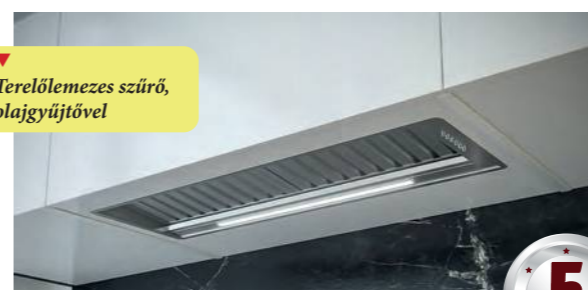

Sirius SL-906 L TW

Telérelemezés szűrő, olajgyűjtővel

egyedi tulajdonságok:
elektronikus vezérlés, időzítő (utószellőztetés)
szín: inox, **szabályozható színhőmérséklet**
SL-906 L TW 52 cm: légszállítási adatok: **900/680 m³/h***
zajszint: 45-71 dB(A), 1x3,75 W LED szalag
SL-906 L TW 85 cm: légszállítási adatok: **900/743 m³/h***
zajszint: 45-71 dB(A), 1x6 W LED szalag
SL-906 L TW 100 cm: légszállítási adatok: **900/730 m³/h***
zajszint: 45-71 dB(A), 2x3,75 W LED szalag

javasolt fogyasztói ár:
SL-906 L TW 52 cm ~~289 990 Ft~~ **259 990 Ft**
SL-906 L TW 85 cm ~~309 990 Ft~~ **279 990 Ft**
SL-906 L TW 100 cm ~~329 990 Ft~~ **299 990 Ft**

Az akció visszavonásig vagy a készlet erejéig érvényes!