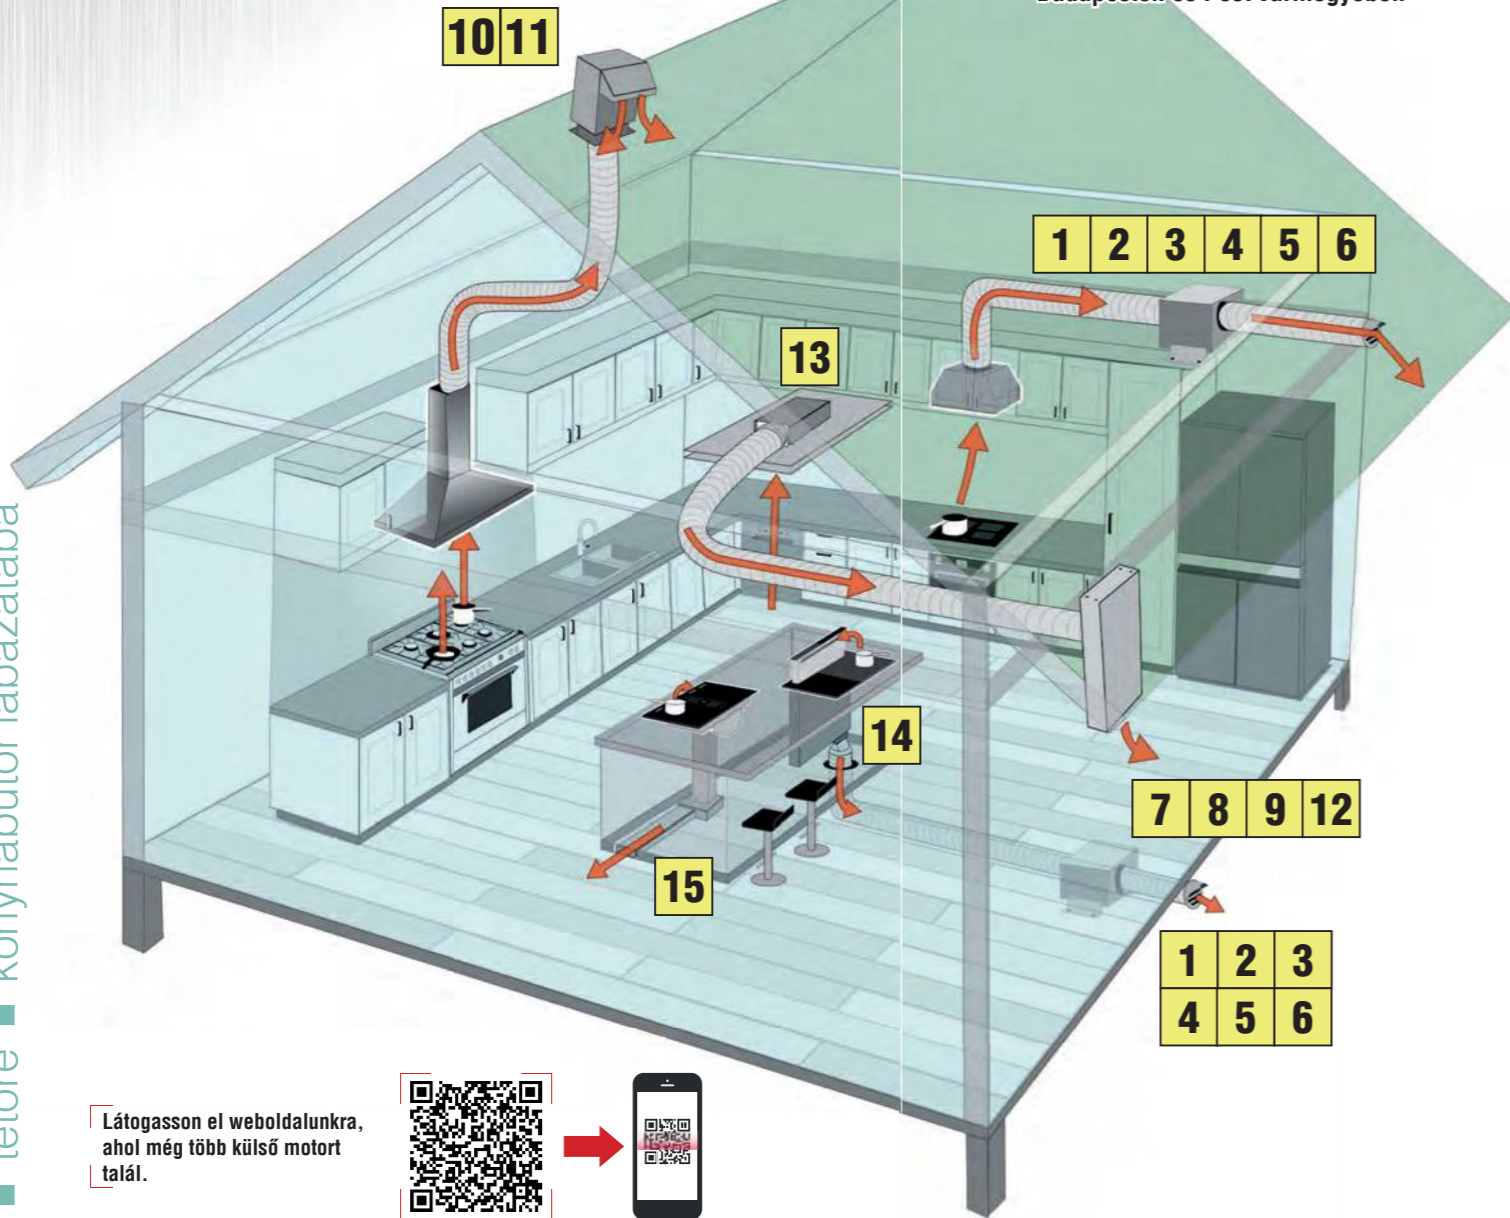

KÜLSŐ MOTOROK elhelyezése

Páraelszívók
SZAKSZERŰ
telepítése, bekötése
06 30 1 990 990
Budapesten és Pest-vármegyében

külső falra ■ padlástérbe ■ tetőre ■ konyhabútor lábazatába

Látogasson el weboldalunkra,
ahol még több külső motort
talál.

Külső motoros páraelszívó rendszer vásárlása esetén a páraelszívó ernyő nem tartalmazza a belső motort!

1 SEM1 külső motor, padlástérbe

egyedi tulajdonságok:
max.légszállítás: 800 m³/h*
motor teljesítmény: 215 W
nyomás: 500 Pa
acél burkolat, 7 m vezeték
csőcsatlakozás: Ø 150 mm

CATA páraelszívókhöz

javasolt fogyasztói ár:
SEM1T800 ~~125 990 Ft~~ **99 990 Ft**

2 falmec SEM1 külső motor, padlástérbe

egyedi tulajdonságok:
max.légszállítás: 950 m³/h
motor teljesítmény: 220 W, nyomás: 580 Pa
acél burkolat, 7 m vezeték,
csőcsatlakozás: Ø 150 mm
vagy 220 x 90 mm

ÚJ!

FALMEC, CATA páraelszívókhöz

javasolt fogyasztói ár:
SEM1 T950 (KACL.798#41F) **125 990 Ft**

3 Sirius SEM 1 külső motor, padlástérbe

egyedi tulajdonságok:
max.légszállítás: 1000 m³/h*
motor teljesítmény: 265 W
nyomás: 480 Pa
szinterezett acél burkolat
7 m vezeték
csőcsatlakozás: Ø 150 mm

SIRIUS páraelszívókhöz

javasolt fogyasztói ár:
SIRIUS SEM 1 ~~164 990 Ft~~ **139 990 Ft**
(00014010949)

Az akció visszavonásig vagy a készlet erejéig érvényes!

* maximum légszállítás szabad motorteljesítmény esetén

FIGYELEM!

A külső motoros páraelszívók árképzése:

A páraelszívók árához kell hozzá adni a megfelelő külső motor árát. További részletekről érdeklődjön vevőszolgálatunkon vagy az üzletekben.

PÁRAELSZÍVÓ ÁRA + KÜLSŐ MOTOR ÁRA = KÜLSŐ MOTOROS VÁLTOZAT ÁRA

falmec

SEM 11 külső motor, padlástérbe

BRUSHLESS motor

egyedi tulajdonságok:
max.légszállítás: 1100 m³/h*
BRUSHLESS MOTOR
motor teljesítmény: 230 W
nyomás: 500 Pa, 7 m vezeték
fekete szín, csőcsatlakozás:
Ø 150 mm vagy 220 x 90 mm

FALMEC páraelszívókhöz
javasolt fogyasztói ár:
FALMEC SEM 11
(KACL.770#41F)

274 990 Ft

4 falmec

SEM 12 külső motor, padlástérbe

BRUSHLESS motor

egyedi tulajdonságok:
max.légszállítás: 1300 m³/h*
motor teljesítmény: 450 W
nyomás: 560 Pa, 7 m vezeték
fekete szín, csőcsatlakozás:
Ø 150 mm vagy 220 x 90 mm

FALMEC páraelszívókhöz
javasolt fogyasztói ár:
FALMEC SEM 12
(KACL.797#44F)

264 990 Ft

falmec

SEM 2 külső motor, külső falra

egyedi tulajdonságok:
FALMEC páraelszívók esetében
max.légszállítás: 1000 m³/h*
CATA páraelszívók esetében
max.légszállítás: 800 m³/h*
motor teljesítmény: 160 W
nyomás: 480 Pa, 7 m vezeték
rozsdamentes acél burkolat
csőcsatlakozás: Ø 150 mm

FALMEC és CATA páraelszívókhöz
javasolt fogyasztói ár:
FALMEC SEM 2
(KACL.786#41F)

219 990 Ft

7 falmec

SEM 3 külső motor, külső falra

egyedi tulajdonságok:
max.légszállítás: 1500 m³/h*
motor teljesítmény: 220 W
nyomás: 800 Pa
7 m vezeték
rozsdamentes acél burkolat
csőcsatlakozás: Ø 200 mm

FALMEC páraelszívókhöz
javasolt fogyasztói ár:
FALMEC SEM 3
(KACL.796#44F)

264 990 Ft

cata

PRO SILENCE külső motor, tetőre

egyedi tulajdonságok:
max.légszállítás:
1200 m³/h*
nyomás: 379 Pa
7 m vezeték
szinterezett acél burkolat
csőcsatlakozás: Ø 200 mm

CATA, FALMEC páraelszívókhöz
javasolt fogyasztói ár:
CATA PRO SILENCE
(02000103)

269 990 Ft

10 Sirius