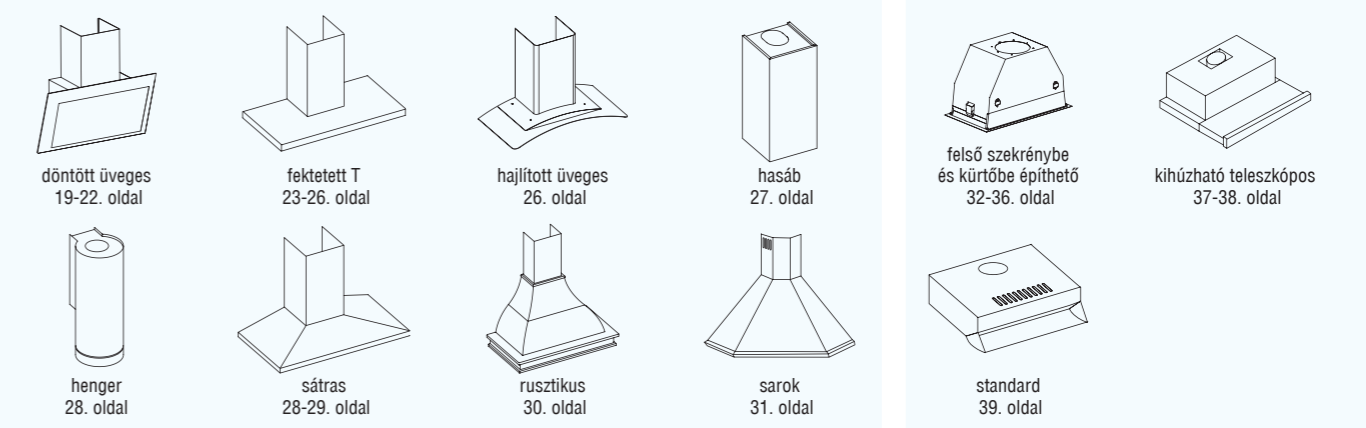

FALI PÁRAELSZÍVÓK