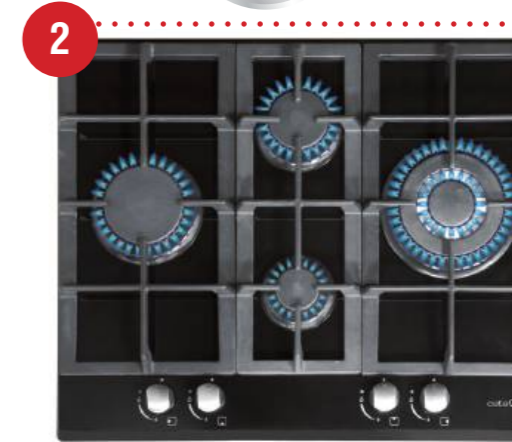

CATA LCI-6031 BK gázfőzőlap

- 4 gázégető égésbiztosítóval
- automata szikragyújtás
- fekete üveg felület
- öntöttvas rács
- teljesítmény: 9,25 kW
- tartozék: LPG (palackos) gázhoz a fűvókakészlet

javasolt fogyasztói ár:

LCI-6031 BK **89 990 Ft**

2 TRIPLA KORONÁS WOK ÉGŐ

MD6106X/2 SZETT sütő + gázfőzőlap

~~209 980 Ft~~
179 990 Ft