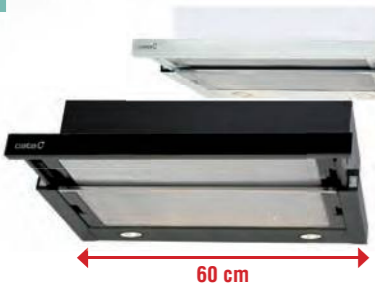

KIHÚZHATÓ, TELESZKÓPOS páraelszívók

modern rusztikus üveg design beépíthető sziget perimetrikus

cata TF-2003 LED GLASS

egyedi tulajdonságok:
légszállítási adatok: **600/340 m³/h***
világítás: 2x3 W ECO LED
zajsztint: 46-57 dB(A)
mechanikus vezérlés
kihúzható fekete vagy fehér üveg előlap
csőcsatlakozás: Ø 120 mm

javasolt fogyasztói ár:
TF-2003/60 LED BLACK GLASS fekete üveg (02017203) ~~62 990 Ft~~ **54 990 Ft**
TF-2003/60 LED WHITE GLASS fehér üveg (02017202) ~~74 990 Ft~~ **59 990 Ft**

Az akció visszavonásig vagy a készlet erejéig érvényes!