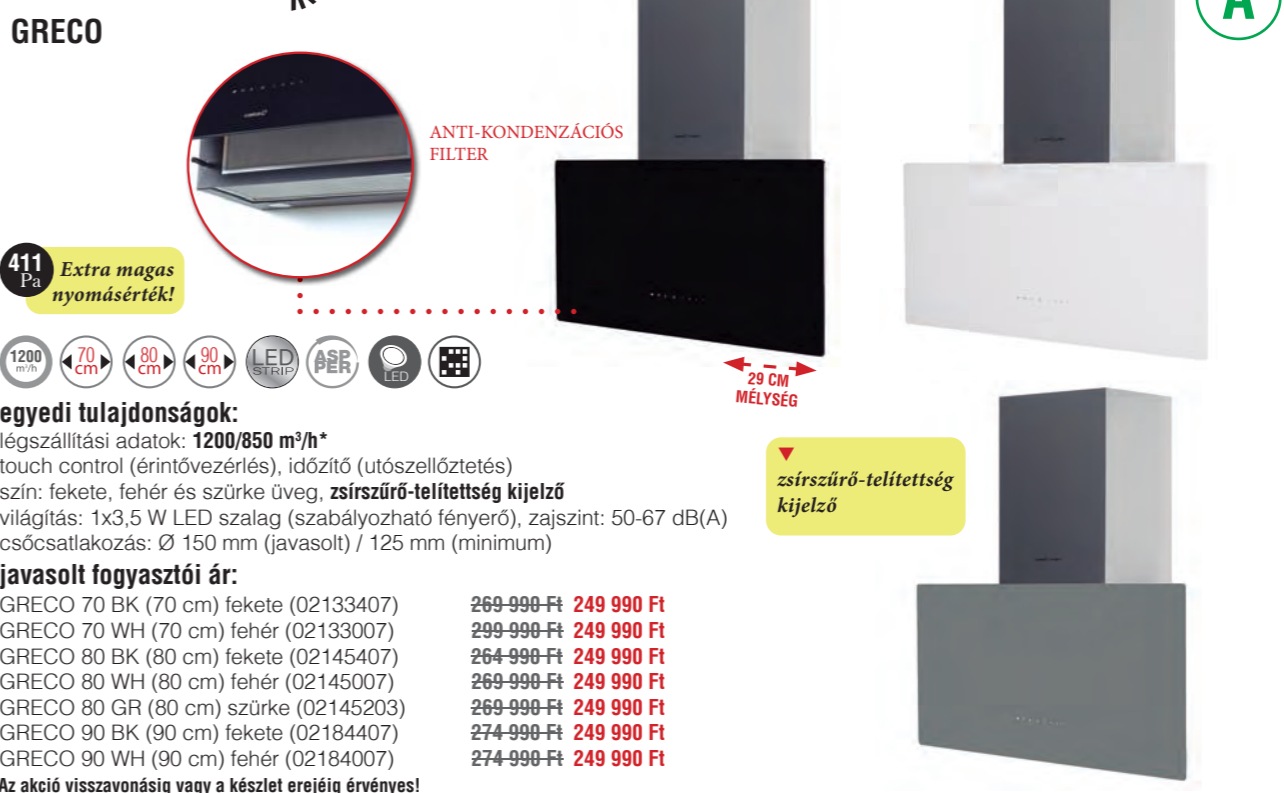

cata & can roca GRECO

egydi tulajdonságok:
légszállítási adatok: **1200/850 m³/h***
touch control (érintővezérlés), időzítő (utószellőztetés)
szín: fekete, fehér és szürke üveg, **zsírszűrő-telítettség kijelző**
világítás: 1x3,5 W LED szalag (szabályozható fényerő), zajszint: 50-67 dB(A)
csőcsatlakozás: Ø 150 mm (javasolt) / 125 mm (minimum)

javasolt fogyasztói ár:

GRECO 70 BK (70 cm) fekete (02133407)	~~269 990 Ft~~ 249 990 Ft
GRECO 70 WH (70 cm) fehér (02133007)	~~299 990 Ft~~ 249 990 Ft
GRECO 80 BK (80 cm) fekete (02145407)	~~264 990 Ft~~ 249 990 Ft
GRECO 80 WH (80 cm) fehér (02145007)	~~269 990 Ft~~ 249 990 Ft
GRECO 80 GR (80 cm) szürke (02145203)	~~269 990 Ft~~ 249 990 Ft
GRECO 90 BK (90 cm) fekete (02184407)	~~274 990 Ft~~ 249 990 Ft
GRECO 90 WH (90 cm) fehér (02184007)	~~274 990 Ft~~ 249 990 Ft

Az akció visszavonásig vagy a készlet erejéig érvényes!