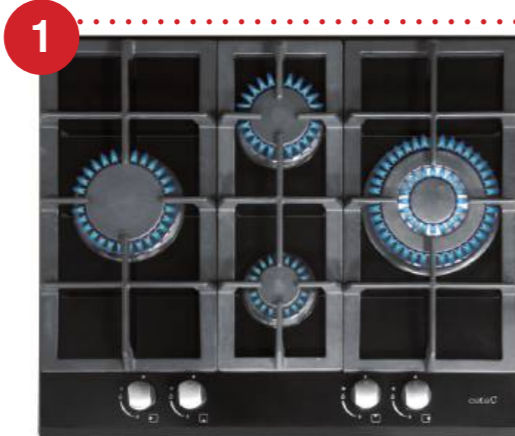

CATA LCI-6031 BK gázfőzőlap

- 4 gázégető égésbiztosítóval
- automata szikragyújtás
- fekete üveg felület
- öntöttvas rács
- teljesítmény: 9,25 kW
- tartozék: LPG (palackos) gázhoz a fűvókakészlet

javasolt fogyasztói ár:

LCI-6031 BK
89 990 Ft

1 TRIPLA KORONÁS WOK ÉGŐ

MDS8008X/1 AirFryer SZETT sütő + gázfőzőlap

~~249 980 Ft~~
219 990 Ft