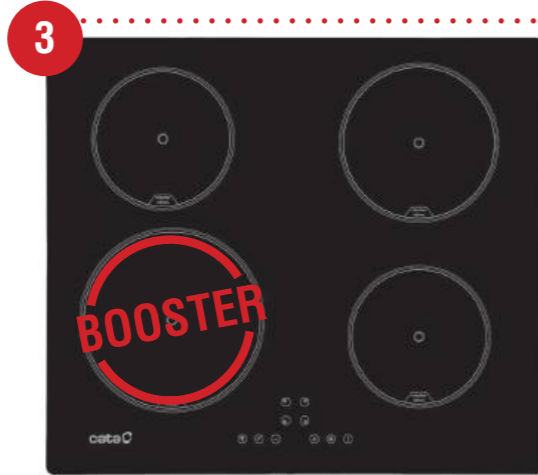

CATA IB-6304 BK/A indukciós főzőlap

- 4 főzőzóna, időzítő
- 1 db 21 cm-es, 1 db 18 cm-es és 2 db 16 cm-es főzőzóna
- maradékhő kijelzés
- BOOSTER funkció minden főzőzónához
- 9 fokozat, gyermekzár
- automatikus edényfelismerés
- automatikus kikapcsolás
- teljesítmény: 7,0 kW

javasolt fogyasztói ár:

CATA IB-6304 BK/A
99 990 Ft

MDS8008X/3 AirFryer SZETT sütő + indukciós főzőlap

~~259 980 Ft~~
219 990 Ft

AQUASMART

Takarítson meg időt és pénzt a Cata AQUASMART rendszerének köszönhetően. Öntsön egy pohár (200ml) vizet egy kávéskanál mosogatószerrel a sütőtér alsó részére, válassza ki a sütőn az AQUASMART funkciót, 15 percen át üzemeltesse a sütőt majd hagyja kihűlni, utána törölje ki a sütőtérrel egy szivaccsal és a sütőtér már tiszta is!