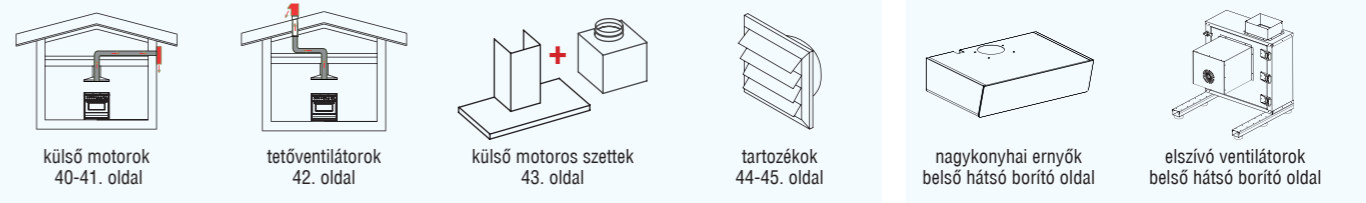

KIEGÉSZÍTŐK

NAGYKONYHAI ELSZÍVÁS

HÁZTARTÁSI NAGYGÉPEK