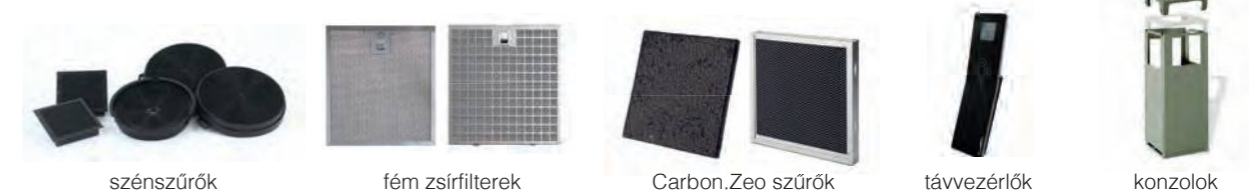

PÁRAELSZÍVÓ tartozékok

Látogasson el weboldalunkra, ahol még több páraelszívó tartozékot talál.