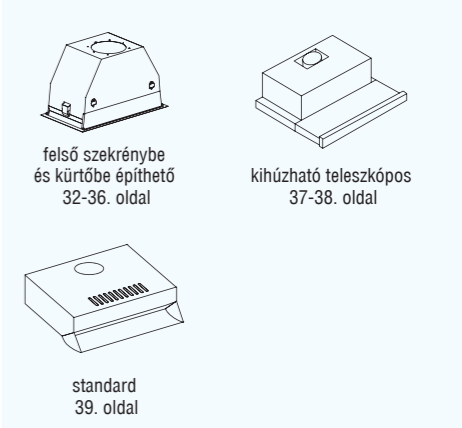

BEÉPÍTHETŐ PÁRAELSZÍVÓ