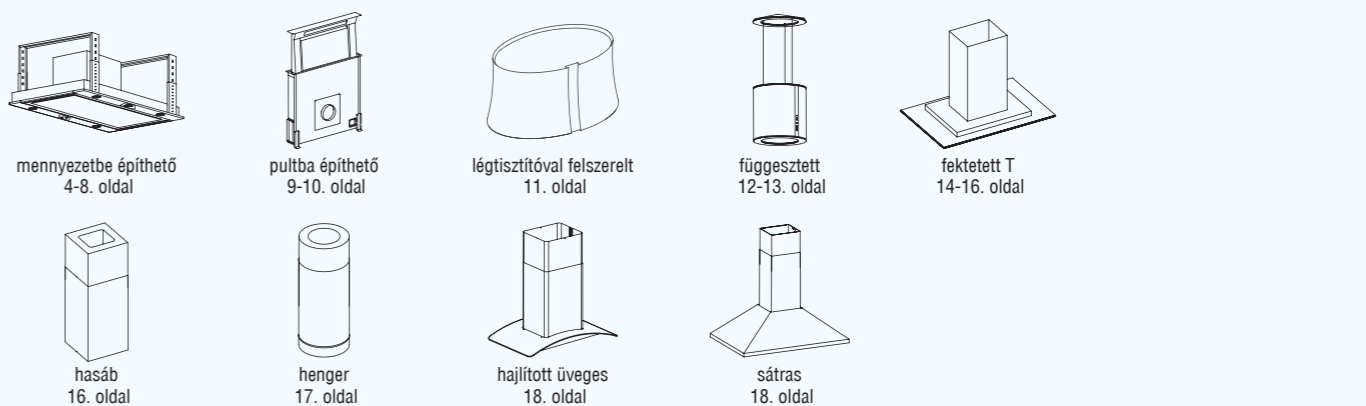

QUADRO 800 R
maximum légszállítás: 800 m³/h
csőcsatlakozás: 220x90 mm
mélység: 540 mm
szélesség: 280 mm
magasság: 92 mm
javasolt fogyasztói ár:
QUADRO 800 R (8780)
399 990 Ft

QUADRO 1200 R
maximum légszállítás: 1200 m³/h
csőcsatlakozás: 220x90 mm
mélység: 640 mm
szélesség: 280 mm
magasság: 92 mm
javasolt fogyasztói ár:
QUADRO 1200 R (8712)
469 990 Ft

álló kivitel, függőleges telepítéssel
QUADRO L 950
maximum légszállítás: 950 m³/h
csőcsatlakozás: 220x90 mm
mélység: 92 mm
szélesség: 280 mm
magasság: 560 mm
javasolt fogyasztói ár:
QUADRO L 950 (8795)
459 990 Ft

- Szinte minden elszívó típushoz.
- Regenerálja a levegőt.
- Egyszerű és gyors telepítés.
- Megszünteti a vírusokat, polleneket, baktériumokat és allergéneket.
- Spóroljon a fűtési és légkondicionálási költségeken.
- Megszünteti a cigarettaszagot.
- Nincs szükség karbantartásra.
- Nincs szükség falazási munkákra.
- Tervezze meg konyháját úgy, ahogyan szeretné.
- **5 EV** garancia

SZIGET PÁRAELSZÍVÓK