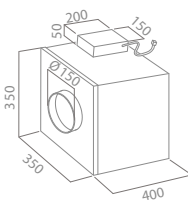

További Elica külső motorok elérhetőek, érdeklődjön róluk kereskedőjénél!