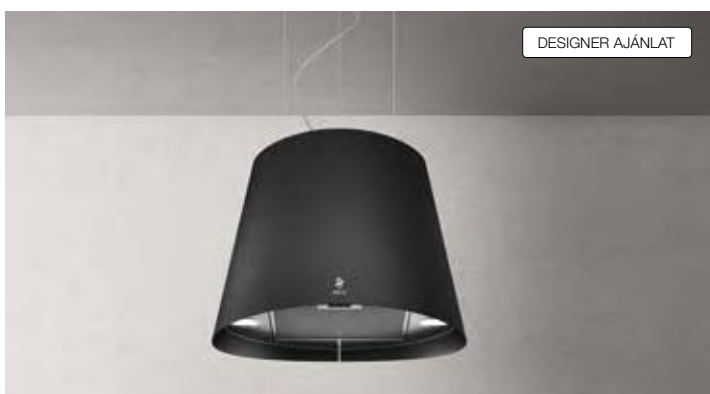

JUNO

DESIGNER AJÁNLAT

fekete	PRF0071970D	253.900 Ft
fehér	PRF0071972D	
inox	PRF0089651D	

FÜGGESZTETT DESIGN PÁRAELSZÍVŐ

Szabvány szerinti légszállítás (IEC): max. 240-600 m³/h

Világítás: 2 x 2,5 W LED (3500 K)

Zajszint: 47-67 dB

Vezérlés: 3 fokozatú soft light nyomógombos

Energiaosztály: A

Speciális jellemzők: Long Life szűrő alaptartozék, új mennyezeti rögzítő készlet

Méret: Ø 49,2 cm, búra magasság 36 cm