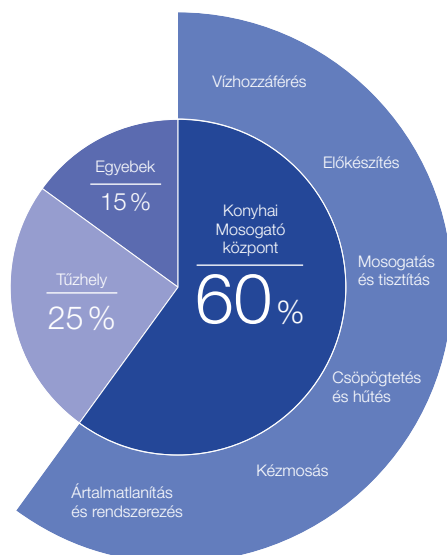

A mosogatóközpont kulcsszerepe

A konyha legforgalmasabb területe a mosogatóközpont, ahol az idő több mint 60%-át töltjük. De legalább ennyire meghatározó a mosogató és környezetének megjelenése a konyha esztétikai kialakításának szempontjából. Az igények és adottságok gondos felmérésevel minden konyhába megtalálhatjuk az ideális BLANCO UNIT-ot, azt a kombinációt, amely a használati célszerűség, a helykihasználás, a stílus, a színek és anyagok tökéletes harmóniáját valósítja meg. Így lesz minden BLANCO UNIT egyedi, tükrözve az Ön egyéniségét. A profi konyhatervező és a BLANCO által biztosított rendszermegoldások együtt garantálják, hogy minden ilyen egyedi mosogatóközpont ugyanazt a magas szintű ergonómiát, praktikumot és prémium megjelenést hordozza.