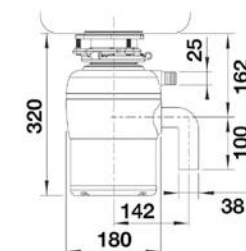

- Kiváló minőség a nagy teljesítményű AC indukciós motornak köszönhetően
- Automatikus kikapcsolás
- Könnyen beszerelhető
- Rozsdamentes acélból készült őrló alkatrészek

5% SZETT
AKCIÓ

Még több
termékfotó
és méretrajzok
a blanco.hu
weboldalon.

BLANCO FWD Max

- 1 LE / 230 V / 50 Hz / 10 A
- 3 őrlési fokozat
- őrőkamra térfogata: 1200 ml
- Automatikus irányváltó gomb
- Méret: 335 mm, Ø 203 mm
- Alaptartozék: levegőkapcsoló krómozott és PVD steel nyomógombbal

526648 **263.900 Ft**
Katalógus 390. oldal

BLANCO FWD Medium

- 0,75 LE / 230 V / 50 Hz / 10 A
- 3 őrlési fokozat
- őrőkamra térfogata: 1200 ml
- Méret: 335 mm, Ø 203 mm
- Alaptartozék: levegőkapcsoló krómozott és PVD steel nyomógombbal

526647 **230.900 Ft**
Katalógus 391. oldal

BLANCO FWD Lite

- 0,5 LE / 230 V / 50 Hz / 10 A
- 2 őrlési fokozat
- őrőkamra térfogata: 900 ml
- Méret: 320 mm, Ø 180 mm
- Alaptartozék: levegőkapcsoló krómozott nyomógombbal

526646 **150.900 Ft**
Katalógus 392. oldal

Kiegészítők

levegőkapcsoló
nyomógomb

526770
matt fekete

6.990 Ft

levegőkapcsoló
nyomógomb

526768
PVD steel

6.990 Ft

levegőkapcsoló
nyomógomb

526769
satin gold

6.990 Ft