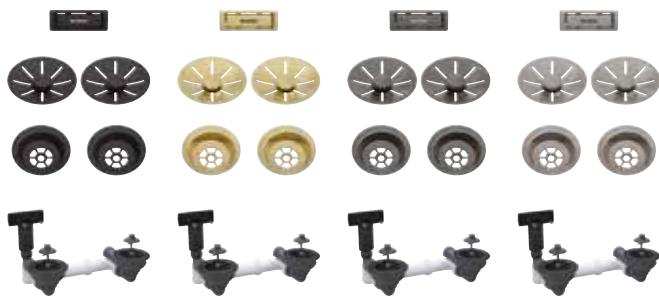

matt fekete	207426	82.900 Ft
satin gold	207427	87.900 Ft
satin dark steel	207429	123.900 Ft ÚJ
satin platinum	207435	123.900 Ft ÚJ

Le- és túlfolyó készlet 2 x 3,5"