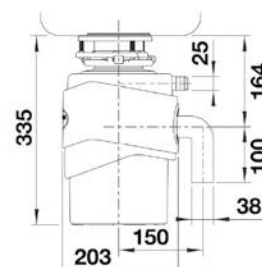

- Kiváló minőség a nagy teljesítményű AC indukciós motornak köszönhetően
- Automatikus kikapcsolás
- Könnyen beszerelhető
- Rozsdamentes acélból készült őrló alkatrészek

5% SZETT
AKCIÓ

Még több
termékfotó
és méretrajzok
a blanco.hu
weboldalon.

BLANCO FWD Max

- 1 LE / 230 V / 50 Hz / 10 A
- 3 őrlési fokozat
- őrőkamra térfogata: 1200 ml
- Automatikus irányváltó gomb
- Méret: 335 mm, Ø 203 mm
- Alaptartozék: levegőkapcsoló krómozott és PVD steel nyomógombbal

526648 **263.900 Ft**
Katalógus 390. oldal

BLANCO FWD Medium

- 0,75 LE / 230 V / 50 Hz / 10 A
- 3 őrlési fokozat
- őrőkamra térfogata: 1200 ml
- Méret: 335 mm, Ø 203 mm
- Alaptartozék: levegőkapcsoló krómozott és PVD steel nyomógombbal

526647 **230.900 Ft**
Katalógus 391. oldal

BLANCO FWD Lite

- 0,5 LE / 230 V / 50 Hz / 10 A
- 2 őrlési fokozat
- őrőkamra térfogata: 900 ml
- Méret: 320 mm, Ø 180 mm
- Alaptartozék: levegőkapcsoló krómozott nyomógombbal

526646 **150.900 Ft**
Katalógus 392. oldal

Kiegészítők

levegőkapcsoló
nyomógomb

526770
matt fekete

6.990 Ft

levegőkapcsoló
nyomógomb

526768
PVD steel

6.990 Ft

levegőkapcsoló
nyomógomb

526769
satin gold

6.990 Ft