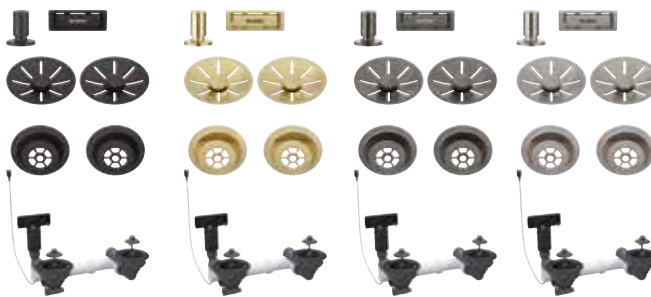

matt fekete	207438	71.900 Ft
satin gold	207439	75.900 Ft
satin dark steel	207440	106.900 Ft ÚJ
satin platinum	207441	106.900 Ft ÚJ

Le- és túlfolyó készlet 2 x 3,5"