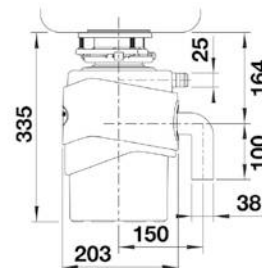

- Kiváló minőség a nagy teljesítményű AC indukciós motornak köszönhetően
- Automatikus kikapcsolás
- Könnyen beszerelhető
- Rozsdamentes acélból készült őrló alkatrészek

5% SZETT
AKCIÓ

Még több
termékfotó
és méretrajzok
a blanco.hu
weboldalon.

BLANCO FWD Max

- 1 LE / 230 V / 50 Hz / 10 A
- 3 őrlési fokozat
- őrőkamra térfogata: 1200 ml
- Automatikus irányváltó gomb
- Méret: 335 mm, Ø 203 mm
- Alaptartozék: levegőkapcsoló krómozott és PVD steel nyomógombbal

526648 **263.900 Ft**
Katalógus 390. oldal

BLANCO FWD Medium

- 0,75 LE / 230 V / 50 Hz / 10 A
- 3 őrlési fokozat
- őrőkamra térfogata: 1200 ml
- Méret: 335 mm, Ø 203 mm
- Alaptartozék: levegőkapcsoló krómozott és PVD steel nyomógombbal

526647 **230.900 Ft**
Katalógus 391. oldal

BLANCO FWD Lite

- 0,5 LE / 230 V / 50 Hz / 10 A
- 2 őrlési fokozat
- őrőkamra térfogata: 900 ml
- Méret: 320 mm, Ø 180 mm
- Alaptartozék: levegőkapcsoló krómozott nyomógombbal

526646 **150.900 Ft**
Katalógus 392. oldal

Kiegészítők

levegőkapcsoló
nyomógomb

526770
matt fekete

6.990 Ft

levegőkapcsoló
nyomógomb

526768
PVD steel

6.990 Ft

levegőkapcsoló
nyomógomb

526769
satin gold

6.990 Ft