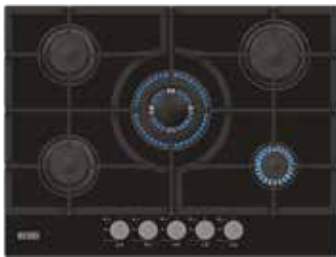

EVIDO RUSTIC-H 70 GÁZ FŐZŐLAP

bézs
antracit

HGR70C.1
HGR70A.1

81.900 Ft

rusztikus design, bézs vagy antracit színben, öntöttvas edénytartók, 70 cm, 5 gázégő (melyből 1 db 3,5 kW-os WOK-égő), bronz színű elülső vezérlőgombok, elektronikus szikragyújtás, biztonsági szelep, PB gázra is alkalmas

EVIDO MURANO 70B GÁZ FŐZŐLAP

fekete üveg **HGM7WB.1** **85.900 Ft**

fekete edzett üveg felület, 70 cm, öntöttvas edénytartók, 5 gázégő (melyből 1 db 3,5 kW-os WOK égő), inox vezérlógombok, elektronikus szikragyújtás, biztonsági szelepek, PB gázra is alkalmas