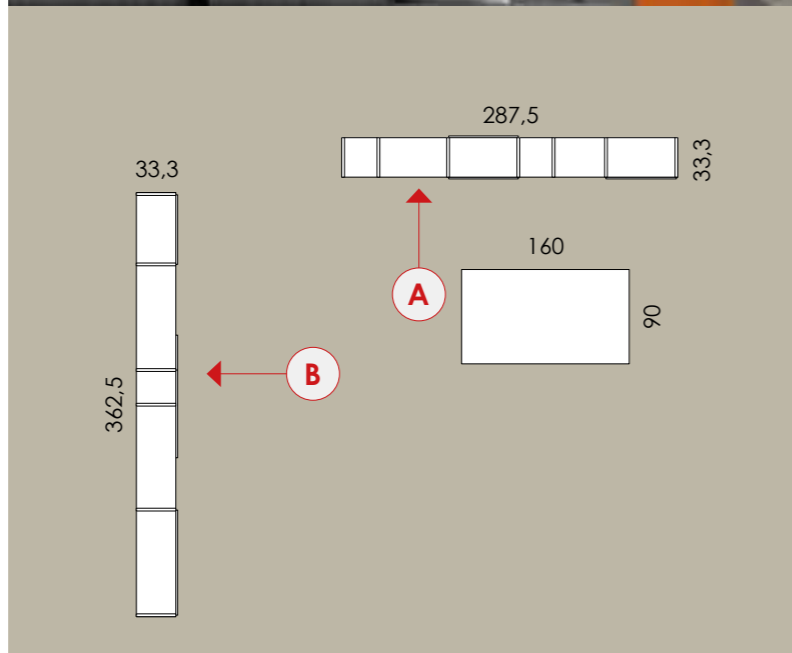

A fenti bruttó árak a képen szereplő nappali bŰtor összeállításra vonatkoznak, tájékoztató áraink kiegészítők és dekorációk nélkül értendők, érvényességük: 2020. január 31.

A bŰtor beszerelésének díját az árak a nappali bŰtorok esetében már tartalmazzák. Budapesten belül a kiszállítás díja 15.000,- Ft, Budapesten kívül a kiszállítás díja 35.000,- Ft.

A nappali bŰtor megrendelés feltétele 50% előleg befizetése átutalással, vagy készpénzben.

Várható beérkezés: a megrendeléstől számított 6-8 héten belül. Garanciaidő: Asztalos szakembereink általi beszerelés esetén a garanciaidő 3 év.