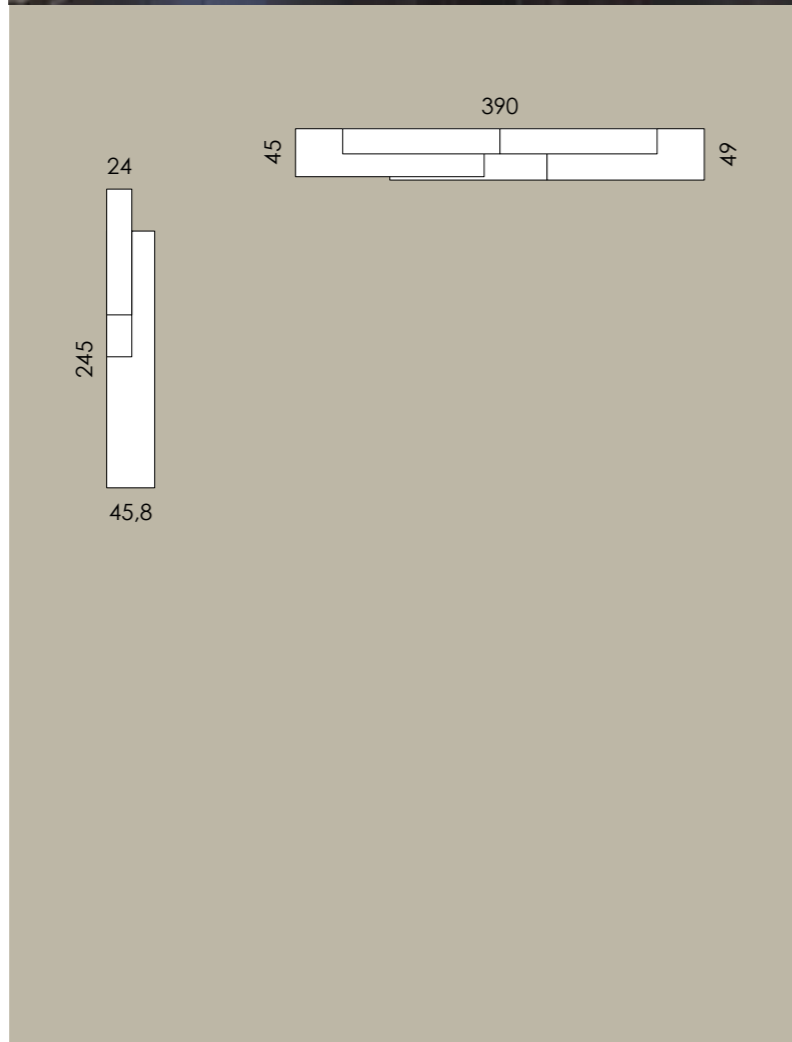

Kompozíció száma:

Br. Listaára:

Br. Kedvezményes ára:

Composition **L11**

1.163.000,- Ft

1.023.000,- Ft

Code	Description	Q.ty
PL38.77N	SHELF PODIO W150	1
PL38.77N	SHELF PODIO W150	1
PL77.62H	SUSPENDED MOD. UNIT PB H3 W45	1
PL77.62H	SUSPENDED MOD. UNIT PB H3 W45	1
PL77.62H	SUSPENDED MOD. UNIT PB H3 W45	1
PL77.62H	SUSPENDED MOD. UNIT PB H3 W45	1
PL48.97B	DESK PODIO W150	1
PL48.97B	DESK PODIO W150	1
PL38.76F	SHELF PODIO W120	1
PL38.76F	SHELF PODIO W120	1
PL50.09K	PARALLEL CUBE	1
PL50.09K	PARALLEL CUBE	1
PL33.45M	SIDEBOARD W245 H2 W/FEET	1