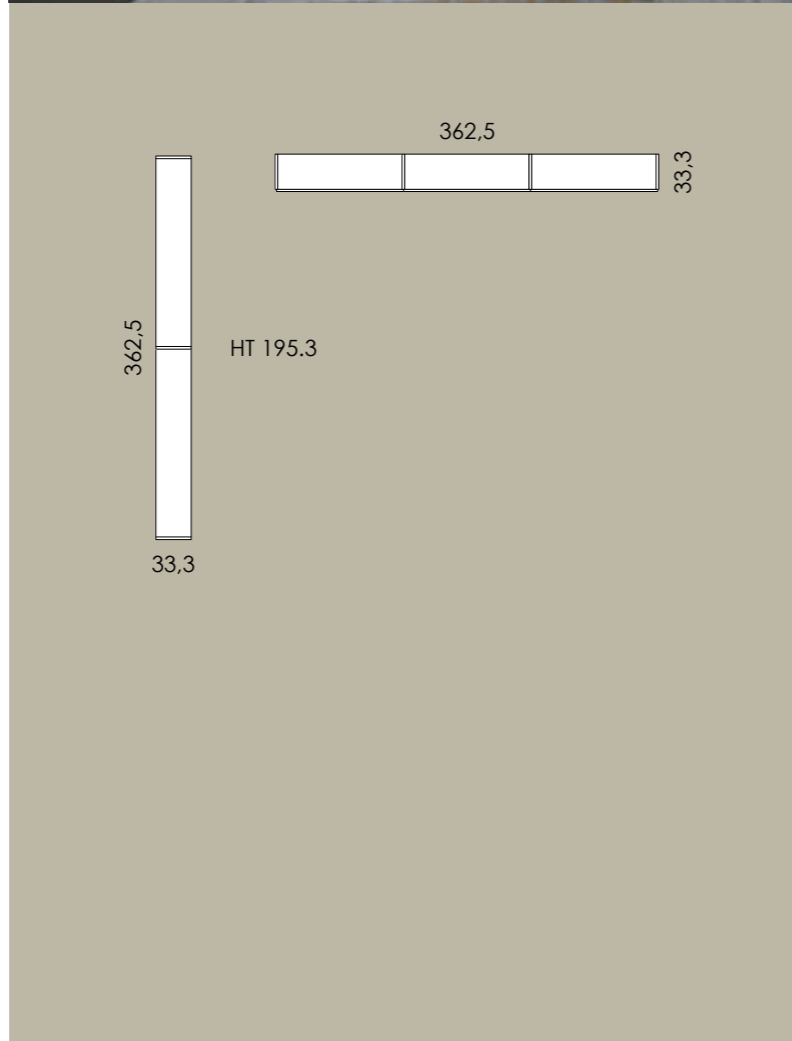

Kompozíció száma:

Br. Listaára:

Br. Kedvezményes ára:

Composition **L24**

1.244.000,- Ft

1.094.000,- Ft

Code	Description	Q.ty
PL87.21H	MAXI BOOKCASE H195.3 W180 2-S.	1
PL87.72S	ELLE PARTITION W30	1
PL87.72S	ELLE PARTITION W30	1
PL87.76T	ELLE PARTITION W90	1
PL87.76T	ELLE PARTITION W90	1
PL87.77Z	SEPARE PARTITION W32.5	1
PL87.74E	ELLE PARTITION W60	1
PL87.78F	SEPARE PARTITION W47.5	1
PL87.79N	SEPARE PARTITION W62.5	1
PL87.21H	MAXI BOOKCASE H195.3 W180 2-S.	1
PL87.72S	ELLE PARTITION W30	1
PL87.72S	ELLE PARTITION W30	1
PL87.77Z	SEPARE PARTITION W32.5	1
PL87.74E	ELLE PARTITION W60	1
PL87.79N	SEPARE PARTITION W62.5	1
PL87.79N	SEPARE PARTITION W62.5	1
PL87.71L	SHARE PARTITION D33.3	1
PL87.71L	SHARE PARTITION D33.3	1
PL87.71L	SHARE PARTITION D33.3	1
PL87.74E	ELLE PARTITION W60	1
PL86.29F	FLOOR SIDE PANEL D33.3 H194.5	1
PL96.60X	SUSP.BKCS.MAXI W/TOP P.H130.5	1
PL87.82X	PLEXY PARTITION	1
PL87.70D	SHARE PARTITION D30.8	1
PL87.70D	SHARE PARTITION D30.8	1
PL87.70D	SHARE PARTITION D30.8	1
PL87.70D	SHARE PARTITION D30.8	1
PL98.56Q	SUSP.BKCS.TV.HS.SP.W120 H130.5	1
PL93.61R	TV HOUSING SPACE TYPE 2 W120	1
PL87.70D	SHARE PARTITION D30.8	1
PL96.60X	SUSP.BKCS.MAXI W/TOP P.H130.5	1
PL87.70D	SHARE PARTITION D30.8	1
PL87.70D	SHARE PARTITION D30.8	1
PL87.70D	SHARE PARTITION D30.8	1
PL87.70D	SHARE PARTITION D30.8	1
PL87.70D	SHARE PARTITION D30.8	1
PL87.70D	SHARE PARTITION D30.8	1
PL96.64Y	SD.PN.F/SU.BKCS.W/TOP P.H130.5	1
PL93.90A	SLIDING DOOR W119.7 H31.6	1