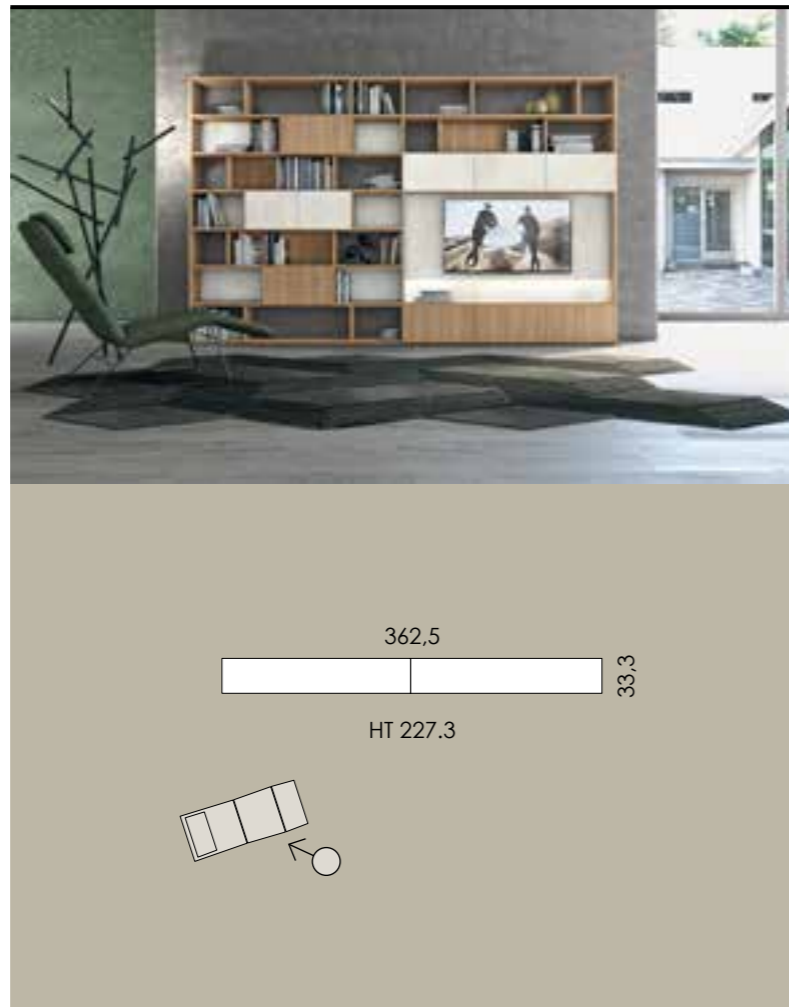

Kompozíció száma:

Br. Listaára:

Br. Kedvezményes ára:

Composition **L15**

740.000,- Ft

651.000,- Ft

Code	Description	Q.ty
PL87.22Q	MAXI BOOKCASE H227.3 W180 2-S.	1
PL87.81R	SEPRE PARTITION W92.5	1
PL87.81R	SEPRE PARTITION W92.5	1
PL93.53Y	BOOKCASE W/TV HS.S.H227.3 W180	1
PL87.81R	SEPRE PARTITION W92.5	1
PL93.72C	TV HOUSING SPACE TYPE 3 W180	1
PL86.30C	FLOOR-STAN.SD.PNL D33.3 H226.5	1