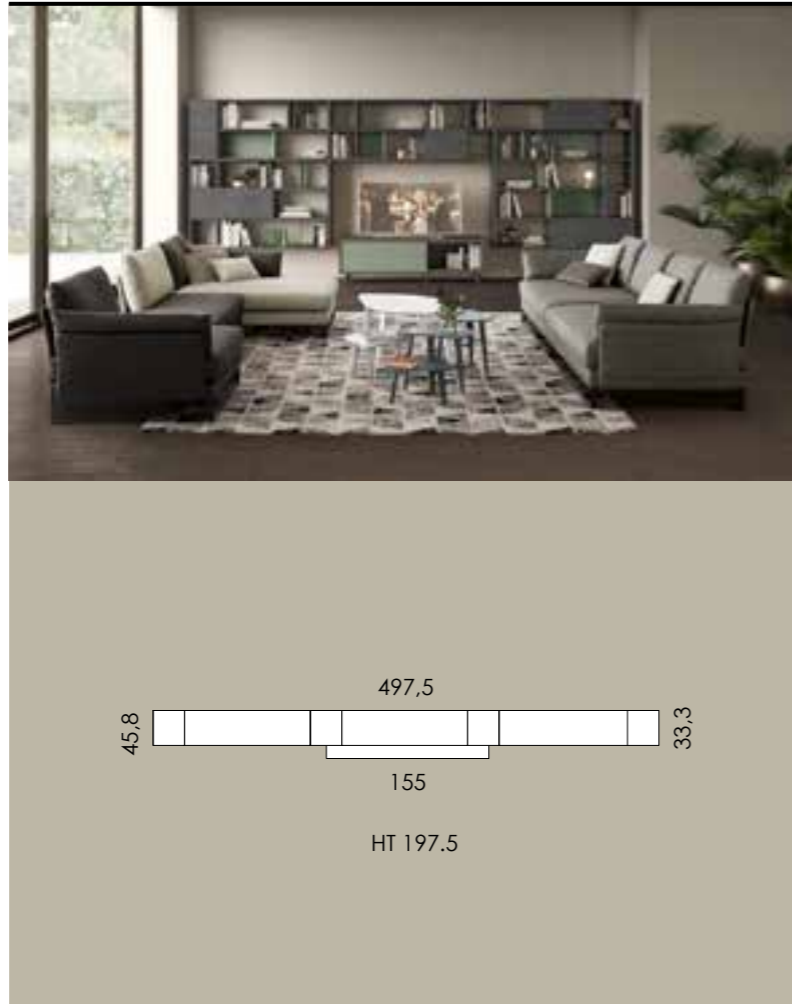

Kompozíció száma:

Br. Listaára:

Br. Kedvezményes ára:

Composition **L07**

1.001.000,- Ft

880.000,- Ft

Code	Description	Q.ty
PL95.79G	SU.BKCS.W/TOP P.H162.5 W30 2-S	1
PL96.63S	SUSP.BKCS.MAXI W/TOP P.H162.5	1
PL87.74E	ELLE PARTITION W60	1
PL87.82X	PLEXY PARTITION	1
PL87.82X	PLEXY PARTITION	1
PL87.82X	PLEXY PARTITION	1
PL87.82X	PLEXY PARTITION	1
PL95.48K	SD.PN.F/SU.BKCS.W/TOP.P H162.5	1
PL98.13Y	SUSP.BKCS.PONTI W30 H64 2-S.	1
PL98.13Y	SUSP.BKCS.PONTI W30 H64 2-S.	1
PL96.63S	SUSP.BKCS.MAXI W/TOP P.H162.5	1
PL87.74E	ELLE PARTITION W60	1
PL87.76T	ELLE PARTITION W90	1
PL87.82X	PLEXY PARTITION	1
PL87.82X	PLEXY PARTITION	1
PL95.79G	SU.BKCS.W/TOP P.H162.5 W30 2-S	1
PL95.48K	SD.PN.F/SU.BKCS.W/TOP.P H162.5	1
PL98.21R	SUSP.BKCS.PONTI W90 H32 2-S.	1
PL87.72S	ELLE PARTITION W30	1
PL98.03T	SUSP.BKCS.PONTI W45 H32 W/B	1
PL98.28M	BOOKCASE BTM.W/SIDE FITTINGS	1
PL87.57P	BOOKCASE TOP W/SIDE FITTINGS	1
PL87.82X	PLEXY PARTITION	2
PL33.02V	SIDEBOARD W155 H1 W/FEET	1