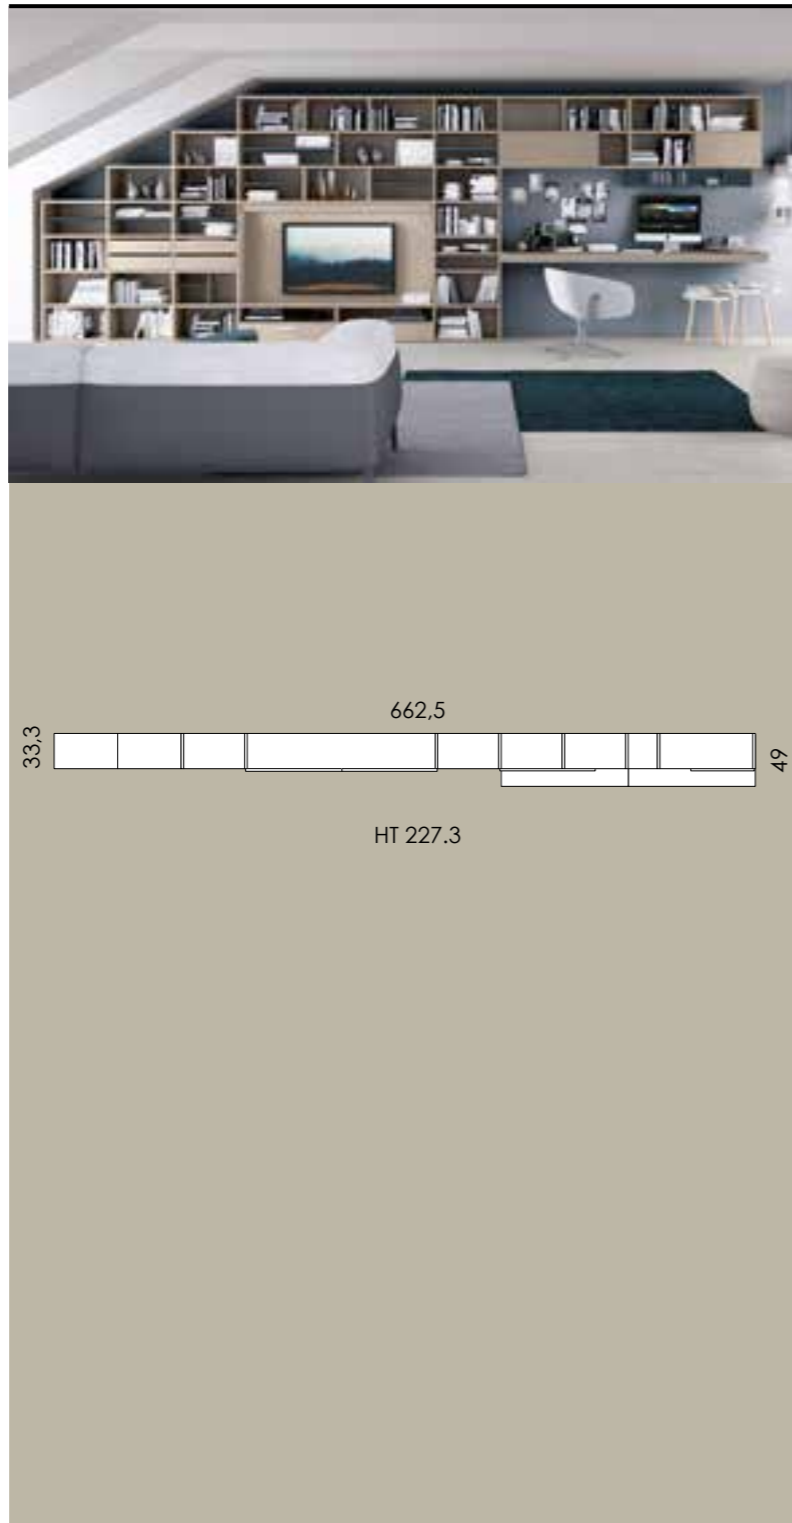

Kompozíció száma:

Br. Listaára:

Br. Kedvezményes ára:

Composition **L27**

1.487.000,- Ft

1.308.000,- Ft

Code	Description	Q.ty
PL85.19W	BOOKCASE H128.8 W60 W/BACK	1
PL85.20T	BOOKCASE H160.8 W60 W/BACK	1
PL85.21Z	BOOKCASE H195.3 W60 W/BACK	1
PL87.87E	SUNDER PARTITION	1
PL93.33N	BOOKCASE W/TV HS.S.H227.3 W180	1
PL93.71W	TV HOUSING SPACE TYPE 2 W180	1
PL87.70D	SHARE PARTITION D30.8	1
PL87.70D	SHARE PARTITION D30.8	1
PL87.70D	SHARE PARTITION D30.8	1
PL87.70D	SHARE PARTITION D30.8	1
PL87.70D	SHARE PARTITION D30.8	1
PL87.70D	SHARE PARTITION D30.8	1
PL87.70D	SHARE PARTITION D30.8	1
PL85.22F	BOOKCASE H227.3 W60 W/BACK	1
PL87.87E	SUNDER PARTITION	1
PL86.30C	FLOOR-STAN.SD.PNL D33.3 H226.5	1
PL86.22L	BOOKCASE TOP W/ATTACHMENTS RH	1
PL86.22L	BOOKCASE TOP W/ATTACHMENTS RH	1
PL98.06N	SUSP.BKCS.PONTI W60 H32 W/B	1
PL98.06N	SUSP.BKCS.PONTI W60 H32 W/B	1
PL98.09G	SUSP.BKCS.PONTI W90 H32 W/B	1
PL98.00Y	SUSP.BKCS.PONTI W30 H32 W/B	1
PL98.25S	SD.PNL.F/SU.BKCS.PONTE H64	1
PL98.00Y	SUSP.BKCS.PONTI W30 H32 W/B	1
PL98.09G	SUSP.BKCS.PONTI W90 H32 W/B	1
PL98.06N	SUSP.BKCS.PONTI W60 H32 W/B	1
PL98.06N	SUSP.BKCS.PONTI W60 H32 W/B	1
PL98.25S	SD.PNL.F/SU.BKCS.PONTE H64	1
PL98.30Q	BOOKCASE BTM W/FITTINGS LH	1
PL48.96V	DESK PODIO W120	2
PL50.09K	PARALLEL CUBE	1

A fenti bruttó árak a képen szereplő nappali bútor összeállításra vonatkoznak, tájékoztató áraink kiegészítők és dekorációk nélkül értendőek, érvényességük: 2020. január 31.

A bútor beszerelésének díját az árak a nappali bútorok esetében már tartalmazzák. Budapesten belül a kiszállítás díja 15.000,- Ft, Budapesten kívül a kiszállítás díja 35.000,- Ft.

A nappali bútor megrendelés feltétele 50% előleg befizetése átutalással, vagy készpénzben.

Várható beérkezés: a megrendeléstől számított 6-8 héten belül. Garanciaidő: Asztalos szakembereink általi beszerelés esetén a garanciaidő 3 év.