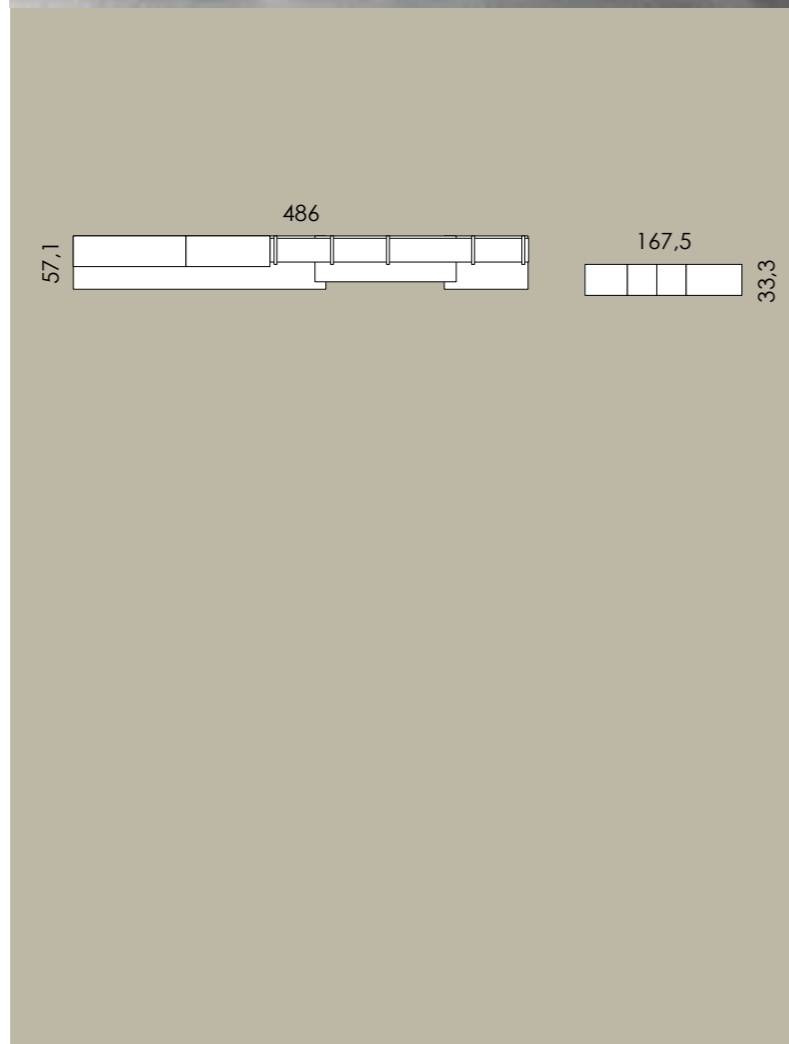

Kompozíció száma:

Br. Listaára:

Br. Kedvezményes ára:

Composition **L03**

1.533.000,- Ft

1.349.000,- Ft

Code	Description	Q.ty
PL83.41B	BOISERIE WU H1 W120	1
P74.89B	WALL UNIT FOR BOISERIE L2 W90	1
P74.87R	BOISERIE PAN.W-UNIT W90 H1	1
P74.87R	BOISERIE PAN.W-UNIT W90 H1	1
PL83.42H	BOISERIE WU H1 W120	1
PL83.42H	BOISERIE WU H1 W120	1
PL66.53B	HANGING UPRIGHT H660 UP&UP	1
PL66.53B	HANGING UPRIGHT H660 UP&UP	1
PL66.53B	HANGING UPRIGHT H660 UP&UP	1
PL66.55Q	HANGING UPRIGHT H1300 UP&UP	1
PL66.55Q	HANGING UPRIGHT H1300 UP&UP	1
PL66.60N	CUSTOMIZED SHELF D260	1
PL66.60N	CUSTOMIZED SHELF D260	1
PL66.60N	CUSTOMIZED SHELF D260	1
PL66.60N	CUSTOMIZED SHELF D260	1
PL48.97B	DESK PODIO W150	1
P22.25M	MODULAR UNIT PA H05 W90	1
P22.25M	MODULAR UNIT PA H05 W90	1
P22.25M	MODULAR UNIT PA H05 W90	1
P22.25M	MODULAR UNIT PA H05 W90	1
P77.07R	TOP PA W270	1
P77.03U	TOP PA W90	1
P13.64Z	FOUR FEET H2.5	4
PL85.47Z	BOOKCASE H259.3 W45 DB.SIDE	1
PL85.39G	BOOKCASE H259.3 W30 DB.SIDE	1
PL85.39G	BOOKCASE H259.3 W30 DB.SIDE	1
PL85.55S	BOOKCASE H259.3 W60 DB.SIDE	1
PL86.31K	FLOOR-STAN.SD.PNL D33.3 H258.5	1