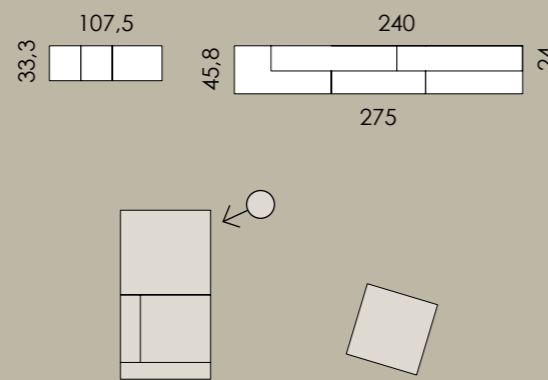

A fenti bruttó árak a képen szereplő nappali bŰtor összeállításra vonatkoznak, tájékoztató áraink kiegészítők és dekorációk nélkül értendők, érvényességük: 2020. január 31.

A bŰtor beszerelésének díját az árak a nappali bŰtorok esetében már tartalmazzák. Budapesten belül a kiszállítás díja 15.000,- Ft, Budapesten kívül a kiszállítás díja 35.000,- Ft.

A nappali bŰtor megrendelés feltétele 50% előleg befizetése átutalással, vagy készpénzben.

Várható beérkezés: a megrendeléstől számított 6-8 héten belül. Garanciaidő: Asztalos szakembereink általi beszerelés esetén a garanciaidő 3 év.