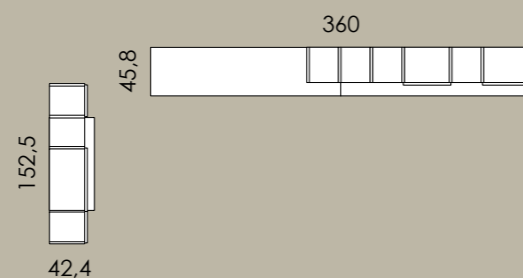

Kompozíció száma:

Br. Listaára:

Br. Kedvezményes ára:

Composition **L31**

1.020.000,- Ft

897.000,- Ft

Code	Description	Q.ty
PL95.02Y	SUSP.BKCS.W/TOP H96 W30 W/BK	1
PL95.42V	SD.PNL.F/SUSP.BKCS.W/TOP H96	1
PL95.13L	SUSP.BKCS.W/TOP H64 W90 W/BK	1
PL98.79V	OPEN DOCKS MOD. W90 H29.4	1
PL95.08N	SUSP.BKCS.W/TOP H32 W60 W/BK	1
PL95.00L	SUSP.BKCS.W/TOP H32 W30 W/BK	1
PL95.02Y	SUSP.BKCS.W/TOP H96 W30 W/BK	1
PL95.42V	SD.PNL.F/SUSP.BKCS.W/TOP H96	1
PL86.20X	BOOKCASE TOP STD	1
PL96.00Q	SUSP.BKCS.EASY W30 H130.5	1
PL96.01W	SUSP.BKCS.EASY W30 H130.5	1
PL96.04R	SUSP.BKCS.EASY W30 H162.5	1
PL96.37B	SD.PNL.F/SUSP.BKCS.EASY H162.5	1
PL96.07L	SUSP.BKCS.EASY W45 H130.5	1
PL96.02C	SUSP.BKCS.EASY W30 H130.5	1
PL96.07L	SUSP.BKCS.EASY W45 H130.5	1
P69.02T	MODULAR UNIT PB H1 W60	2
P55.81G	MODULAR UNIT PB H05 W60	4
P55.80B	MODULAR UNIT PB H05 W60	1
P77.21S	TOP PB W180	2
P13.64Z	FOUR FEET H2.5	6