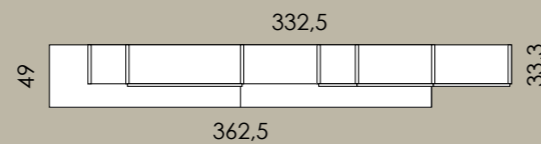

Kompozíció száma:

Br. Listaára:

Br. Kedvezményes ára:

Composition **L26**

578.000,- Ft

508.000,- Ft

Code	Description	Q.ty
PL95.88F	SUS.BKCS W/CAP H66.5 W60 2-S	1
PL99.48B	INFINITY MAGIC MODULE C	1
PL95.88F	SUS.BKCS W/CAP H66.5 W60 2-S	1
PL98.09G	SUSP.BKCS.PONTI W90 H32 W/B	1
PL98.12S	SUSP.BKCS.PONTI W30 H32 2-S.	1
PL98.29T	BOOKCASE BTM W/FITTINGS RH	1
PL48.97B	DESK PODIO W150	2
PL48.80A	HI-FI HOLDER F/PODIO	2