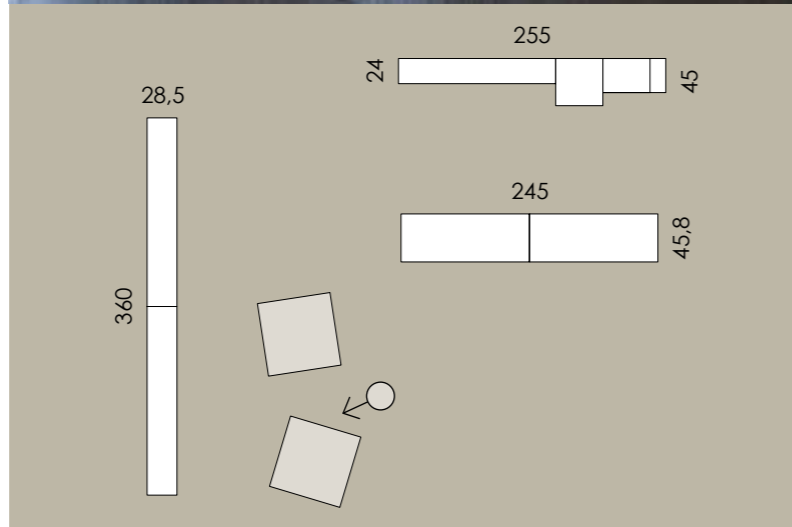

Kompozíció száma:

Br. Listaára:

Br. Kedvezményes ára:

Composition **L10**

750.000,- Ft

660.000,- Ft

Code	Description	Q.ty
PL33.73Q	SIDEBOARD W245 H2 W/PLINTH	1
PL77.12F	SUSPENDED MOD. UNIT PB H2 W45	1
P53.59F	BOIS.PANEL W-UNIT H1 W60	1
P74.68N	BOISERIE PAN W-UNIT W45 H1	1
PL38.77N	SHELF PODIO W150	1
P65.59Q	REINFORCED SHELF W180	1
P65.59Q	REINFORCED SHELF W180	1
P65.59Q	REINFORCED SHELF W180	1
P65.59Q	REINFORCED SHELF W180	1