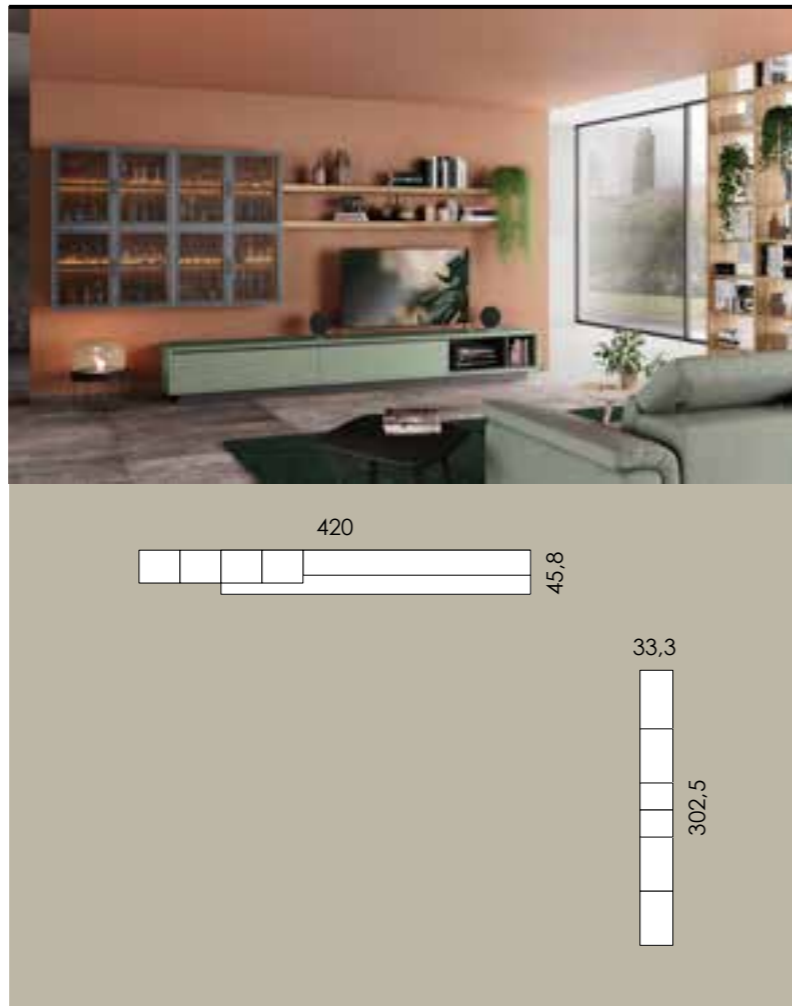

Kompozíció száma:

Br. Listaára:

Br. Kedvezményes ára:

Composition **L05**

1.944.000,- Ft

1.710.000,- Ft

Code	Description	Q.ty
P94.42A	WALL UNIT H2 W45	1
P94.42A	WALL UNIT H2 W45	1
P94.42A	WALL UNIT H2 W45	1
P94.42A	WALL UNIT H2 W45	1
P94.42A	WALL UNIT H2 W45	1
P94.42A	WALL UNIT H2 W45	1
P94.42A	WALL UNIT H2 W45	1
P94.42A	WALL UNIT H2 W45	1
P94.42A	WALL UNIT H2 W45	1
PL38.76F	SHELF PODIO W120	1
PL38.76F	SHELF PODIO W120	1
PL38.76F	SHELF PODIO W120	1
PL38.76F	SHELF PODIO W120	1
PL32.24Q	SIDEBOARD W275 H1 W/PLINTH	1
PL99.09M	BOOKCASE TO CEILING W60 W/O BACK	1
PL99.09M	BOOKCASE TO CEILING W60 W/O BACK	1
PL99.07Y	BOOKCASE TO CEILING W30 W/O BACK	1
PL99.07Y	BOOKCASE TO CEILING W30 W/O BACK	1
PL99.09M	BOOKCASE TO CEILING W60 W/O BACK	1
PL99.09M	BOOKCASE TO CEILING W60 W/O BACK	1
PL85.96V	CEILING FLANK W33,3	1