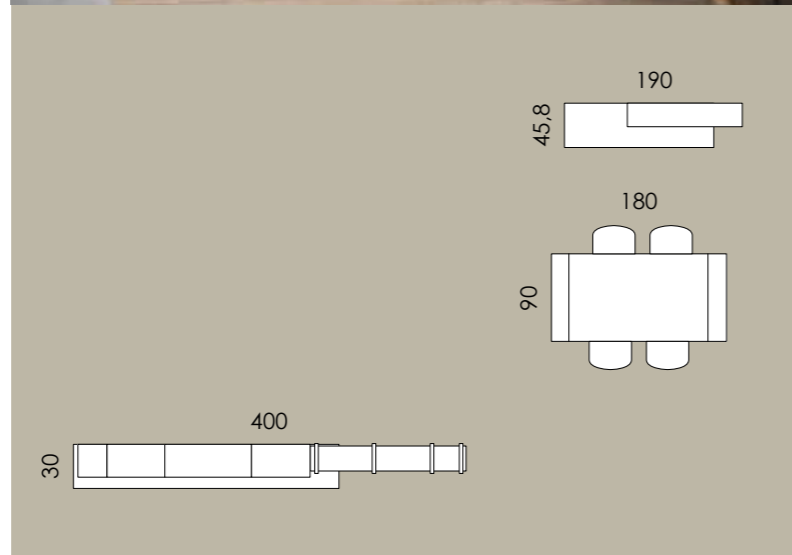

Kompozíció száma:

Br. Listaára:

Br. Kedvezményes ára:

Composition **L01**

1.646.000,- Ft

1.448.000,- Ft

Code	Description	Q.ty
PL83.42H	BOISERIE WU H1 W120	1
P74.87R	BOISERIE PAN.W-UNIT W90 H1	1
PL83.12S	BOIS.PANEL W-UNIT H1 W60	1
PL83.12S	BOIS.PANEL W-UNIT H1 W60	1
PL83.12S	BOIS.PANEL W-UNIT H1 W60	1
PL66.53B	HANGING UPRIGHT H660 UP&UP	1
PL66.55Q	HANGING UPRIGHT H1300 UP&UP	1
PL66.55Q	HANGING UPRIGHT H1300 UP&UP	1
PL66.54H	HANGING UPRIGHT H980 UP&UP	1
PL66.52V	HANGING UPRIGHT H425 UP&UP	1
PL66.60N	CUSTOMIZED SHELF D260	1
PL66.60N	CUSTOMIZED SHELF D260	1
PL66.60N	CUSTOMIZED SHELF D260	1
PL66.60N	CUSTOMIZED SHELF D260	1
PL32.09M	SIDEBOARD W275 H1 W/EPSILON FEET	1
PL32.32G	SIDEBOARD W155 H2 W/EPSILON FEET	1
PL38.76F	SHELF PODIO W120	1
PL38.76F	SHELF PODIO W120	1
PL03.16S	GALIZIA TABLE 180X90 EXTEND.	1