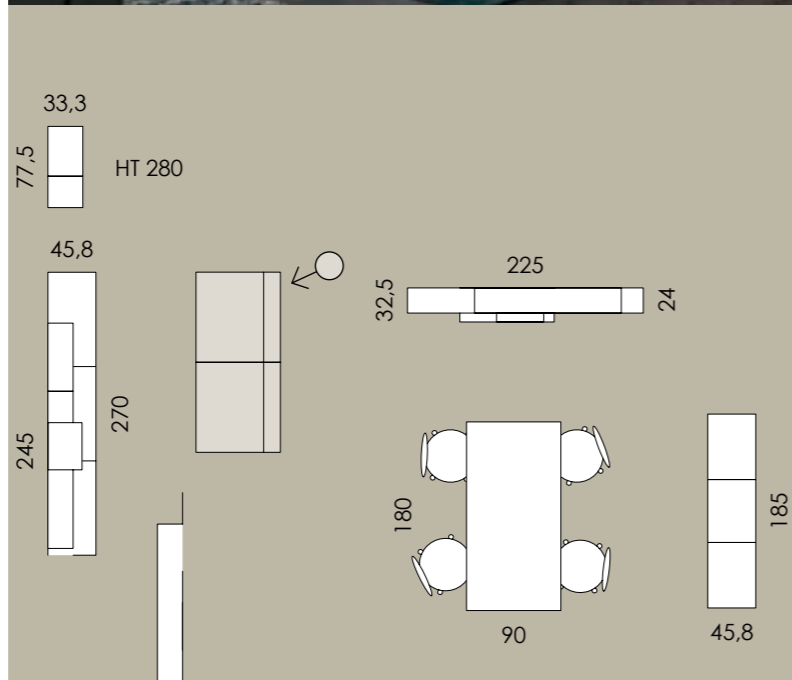

Kompozíció száma:

Br. Listaára:

Br. Kedvezményes ára:

Composition **L13**

1.828.000,- Ft

1.608.000,- Ft

Code	Description	Q.ty
Living area (A)		
P22.21Q	MODULAR UNIT PB H1 W90	1
P22.21Q	MODULAR UNIT PB H1 W90	1
P22.21Q	MODULAR UNIT PB H1 W90	1
P77.23C	TOP PB W270	1
P77.77W	BASE PB W270	1
P07.60P	4 ADJUSTABLE WHEELS DELTA H110	1
P08.33V	1 ADJUSTABLE FOOT GAMMA	2
PL38.77N	SHELF PODIO W150	1
PL38.77N	SHELF PODIO W150	1
PL38.77N	SHELF PODIO W150	1
P74.68N	BOISERIE PAN W-UNIT W45 H1	1
P74.68N	BOISERIE PAN W-UNIT W45 H1	1
P74.68N	BOISERIE PAN W-UNIT W45 H1	1
P74.68N	BOISERIE PAN W-UNIT W45 H1	1
PL99.07Y	BOOKCASE TO CEILING W30 W/O BACK	1
PL99.08E	BOOKCASE TO CEILING W45 W/O BACK	1
PL85.96V	CEILING FLANK W33,3	1
Lunch area (B)		
PL33.33T	SIDEBOARD W185 H2 W/FEET	1
PL03.16S	GALIZIA TABLE 180X90 EXTEND.	1
P74.68N	BOISERIE PAN W-UNIT W45 H1	1
P74.89B	WALL UNIT FOR BOISERIE L2 W90	1
PL83.91D	W/U VERTICAL H1 W30	1
PL38.77N	SHELF PODIO W150	1
PL38.77N	SHELF PODIO W150	1
PL38.77N	SHELF PODIO W150	1