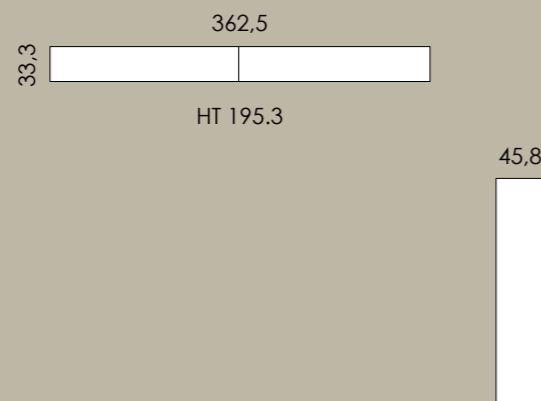

Kompozíció száma:

Br. Listaára:

Br. Kedvezményes ára:

Composition **L08**

898.000,- Ft

790.000,- Ft

Code	Description	Q.ty
PL93.52S	BOOKCASE W/TV HS.S.H195.3 W180	1
PL93.72C	TV HOUSING SPACE TYPE 3 W180	1
PL87.21H	MAXI BOOKCASE H195.3 W180 2-S.	1
PL87.81R	SEPRE PARTITION W92.5	1
PL87.81R	SEPRE PARTITION W92.5	1
PL87.81R	SEPRE PARTITION W92.5	1
PL87.78F	SEPRE PARTITION W47.5	1
PL86.29F	FLOOR SIDE PANEL D33.3 H194.5	1
PL33.41L	SIDEBOARD W215 H2 W/FEET	1