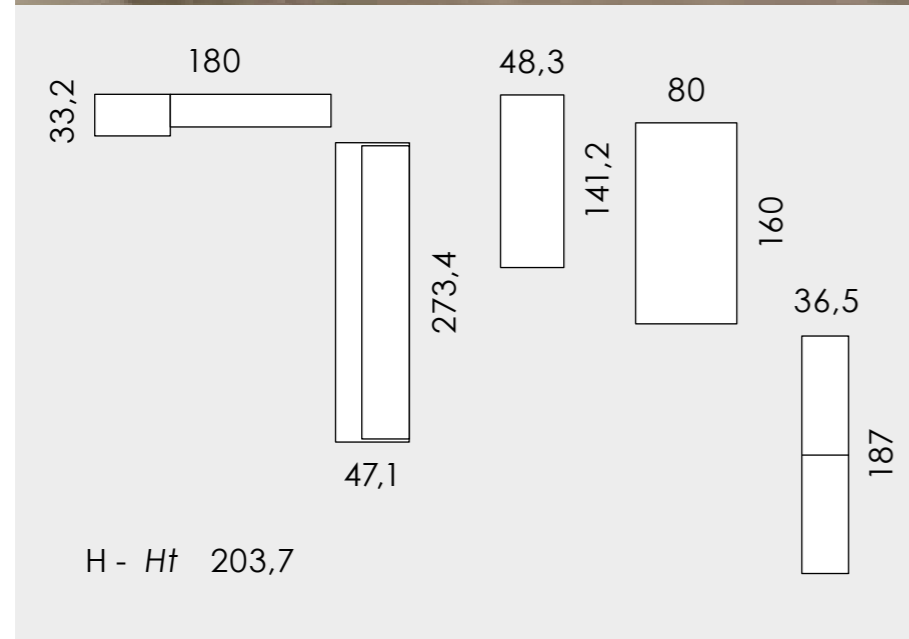

Kompozíció száma:

Br. Listaára:

Br. Kedvezményes ára:

Composition **AS13**

2.277.000,- Ft

2.003.000,- Ft

COD. COD.	DESCRIZIONE	DESCRIPTION	CAD. EACH	Q.TÀ Q.TY	TOT. TOT.
	SOGGIORNO	LIVING ROOM			
R5647C	PENSILE	WALL UNIT		2	
R8195D	MENSOLA PODIO	PODIO SHELF		3	
R7903C	BASE SOGGIORNO	LIVING BASE UNIT		2	
R7914N	BASE SOGGIORNO	LIVING BASE UNIT		2	
R7925X	TOP MASSELLATO	SOLID WOOD TOP		1	
R7915T	ZOCCOLO COMPLETO PER BASE	COMPLETE PLINTH FOR BASE UNIT		1	
R7581P	PORTA TV SOSPESO	SUSPENDED TV MOUNT BOOKSHELF		1	
	SALA DA PRANZO	DINING ROOM			
R5140Y	LIBRERIA	BOOKSHELF		2	
R5358C	CIMASA COMPLETA LIBRERIA	COMPLETE CORNICE FOR BOOKSHELF		1	
R1905A	ZOCCOLO COMPLETO LIBRERIA	COMPLETE PLINTH FOR BOOKSHELF		1	
R7959G	MADIA ANTEA	ANTEA SIDEBOARD		1	
R0136R	TAVOLO MESA	MESA TABLE		1	
JA1017P	SEDIA GERTRUDE	GERTRUDE CHAIR		4	

A fenti bruttó árak a képen szereplő nappali bútor összeállításra vonatkoznak, tájékoztató áraink kiegészítők és dekorációk nélkül értendőek, érvényességük: 2020. január 31.

A bútor beszerelésének díját az árak a nappali bútorok esetében már tartalmazzák. Budapesten belül a kiszállítás díja 15.000,- Ft, Budapesten kívül a kiszállítás díja 35.000,- Ft.

A nappali bútor megrendelés feltétele 50% előleg befizetése átutalással, vagy készpénzben.

Várható beérkezés: a megrendeléstől számított 6-8 héten belül. Garanciaidő: Asztalos szakembereink általi beszerelés esetén a garanciaidő 3 év.