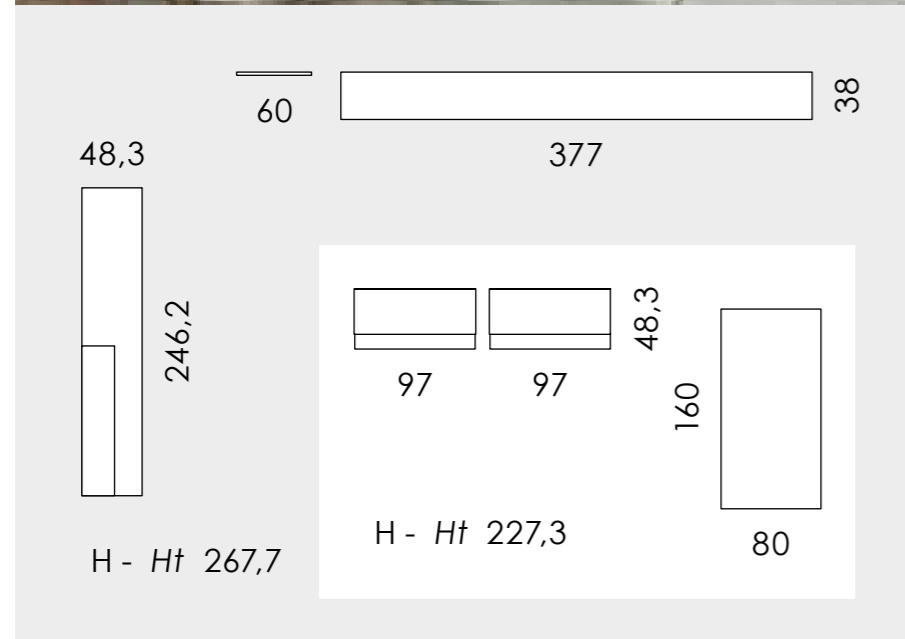

Kompozíció száma:

Br. Listaára:

Br. Kedvezményes ára:

Composition **AS07**

2.650.000,- Ft

2.332.000,- Ft

COD. COD.	DESCRIZIONE	DESCRIPTION	CAD. EACH	Q.TÀ Q.TY	TOT. TOT.
	SALA DA PRANZO	DINING ROOM			
R7988Q	MADIA ANTEA	ANTEA SIDEBOARD		1	
R8195D	MENSOLA PODIO	PODIO SHELF		2	
R3806G	FIANCO COLONY	COLONY SIDE PANEL		1	
R5535K	LIBRERIA	BOOKSHELF		2	
R5470W	LIBRERIA	BOOKSHELF		2	
R3807N	FIANCO COLONY	COLONY SIDE PANEL		1	
R1901D	ZOCCOLO FRONTALE LIBRERIA	FRONTAL PLINTH FOR BOOKSHELF		1	
R3808T	CIMASA COMPLETA LIBRERIA COLONY	COMPLETE CORNICE FOR COLONY BOOKSHELF		1	
R1759N	SPECCHIERA AURA	AURA MIRROR		1	
	SOGGIORNO	LIVING ROOM			
R8569A	CREDENZA PANDORA	PANDORA DRESSER		2	
R0136R	TAVOLO MESA	MESA TABLE		1	
R0233C	SEDIA ARPA SEDUTA LEGNO	ARPA CHAIR WOOD SIT		4	

A fenti bruttó árak a képen szereplő nappali bútor összeállításra vonatkoznak, tájékoztató áraink kiegészítő és dekorációk nélkül értendőek, érvényességük: 2020. január 31.

A bútor beszerelésének díját az árak a nappali bútorok esetében már tartalmazzák. Budapesten belül a kiszállítás díja 15.000,- Ft, Budapesten kívül a kiszállítás díja 35.000,- Ft.

A nappali bútor megrendelés feltétele 50% előleg befizetése átutalással, vagy készpénzben.

Várható beérkezés: a megrendeléstől számított 6-8 héten belül. Garanciaidő: Asztalos szakembereink általi beszerelés esetén a garanciaidő 3 év.