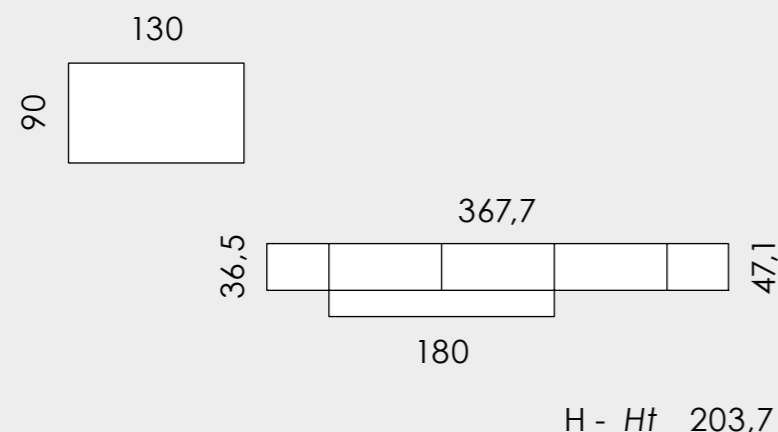

Kompozíció száma:

Br. Listaára:

Br. Kedvezményes ára:

Composition **AS12**

1.586.000,- Ft

1.395.000,- Ft

COD. COD.	DESCRIZIONE	DESCRIPTION	CAD. EACH	Q.TÀ Q.TY	TOT. TOT.
R5097E	LIBRERIA	BOOKSHELF		1	
R7914N	BASE SOGGIORNO	LIVING BASE UNIT		1	
R7911W	BASE SOGGIORNO	LIVING BASE UNIT		1	
R5059Y	LIBRERIA	BOOKSHELF		1	
R5097E	LIBRERIA	BOOKSHELF		1	
R1960Z	PENSILE	WALL UNIT		2	
R1795H	PENSILE	WALL UNIT		2	
R7921A	TOP MASSELLATO	SOLID WOOD TOP		1	
R1947D	COPPIA TAPPI CHIUSURA FRONTALE	PAIR OF FRONT END CAPS		1	
R1901D	ZOCCOLO FRONTALE PER BASE	FRONTAL PLINTH FOR BASE UNIT		1	
R1901D	ZOCCOLO FRONTALE PER LIBRERIA	FRONTAL PLINTH FOR BOOKSHELF		1	
R1901D	ZOCCOLO FRONTALE PER LIBRERIA	FRONTAL PLINTH FOR BOOKSHELF		1	
R1912P	COPPIA ZOCCOLI LATERALI PER LIBRERIA	PAIR OF SIDES PLINTH FOR BOOKSHELF		1	
R5359H	COPPIA CIMASE LATERALI PER LIBRERIA	PAIR OF SIDES CORNICE FOR BOOKSHELF		1	
R2197B	CIMASA FRONTALE PER LIBRERIA	FRONTAL CORNICE FOR BOOKSHELF		1	
R2197B	CIMASA FRONTALE PER LIBRERIA	FRONTAL CORNICE FOR BOOKSHELF		1	
R0231S	TAVOLO TOSCA	TOSCA TABLE		1	
R0233C	SEDIA ARPA SEDUTA LEGNO	ARPA CHAIR WOOD SIT		4	

A fenti bruttó árak a képen szereplő nappali bútor összeállításra vonatkoznak, tájékoztató áraink kiegészítők és dekorációk nélkül értendőek, érvényességük: 2020. január 31.

A bútor beszerelésének díját az árak a nappali bútorok esetében már tartalmazzák. Budapesten belül a kiszállítás díja 15.000,- Ft, Budapesten kívül a kiszállítás díja 35.000,- Ft.

A nappali bútor megrendelés feltétele 50% előleg befizetése átutalással, vagy készpénzben.

Várható beérkezés: a megrendeléstől számított 6-8 héten belül. Garanciaidő: Asztalos szakembereink általi beszerelés esetén a garanciaidő 3 év.