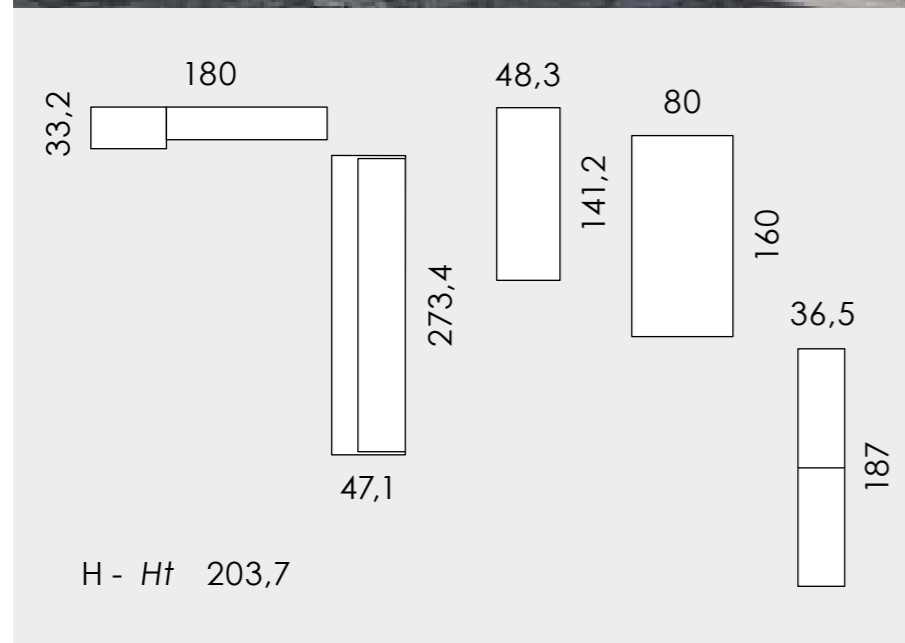

Kompozíció száma:

Br. Listaára:

Br. Kedvezményes ára:

Composition **AS14**

2.152.000,- Ft

1.893.000,- Ft

COD. COD.	DESCRIZIONE	DESCRIPTION	CAD. EACH	Q.TÀ Q.TY	TOT. TOT.
	SOGGIORNO	LIVING ROOM			
R5648H	PENSILE	WALL UNIT		2	
R8159H	MENSOLA	SHELF		3	
R7914N	BASE SOGGIORNO	LIVING BASE UNIT		3	
R7925X	TOP MASSELLATO	SOLID WOOD TOP		1	
R7915T	ZOCCOLO COMPLETO PER BASE	COMPLETE PLINTH FOR BASE UNIT		1	
R7581P	PORTA TV SOSPESO	SUSPENDED TV MOUNT BOOKSHELF		1	
	SALA DA PRANZO	DINING ROOM			
R5140Y	LIBRERIA	BOOKSHELF		2	
R5358C	CIMASA COMPLETA LIBRERIA	COMPLETE CORNICE FOR BOOKSHELF		1	
R1905A	ZOCCOLO COMPLETO LIBRERIA	COMPLETE PLINTH FOR BOOKSHELF		1	
R7959G	MADIA ANTEA	ANTEA SIDEBOARD		1	
R0136R	TAVOLO MESA	MESA TABLE		1	
JA1017P	SEDIA GERTRUDE	GERTRUDE CHAIR		4	