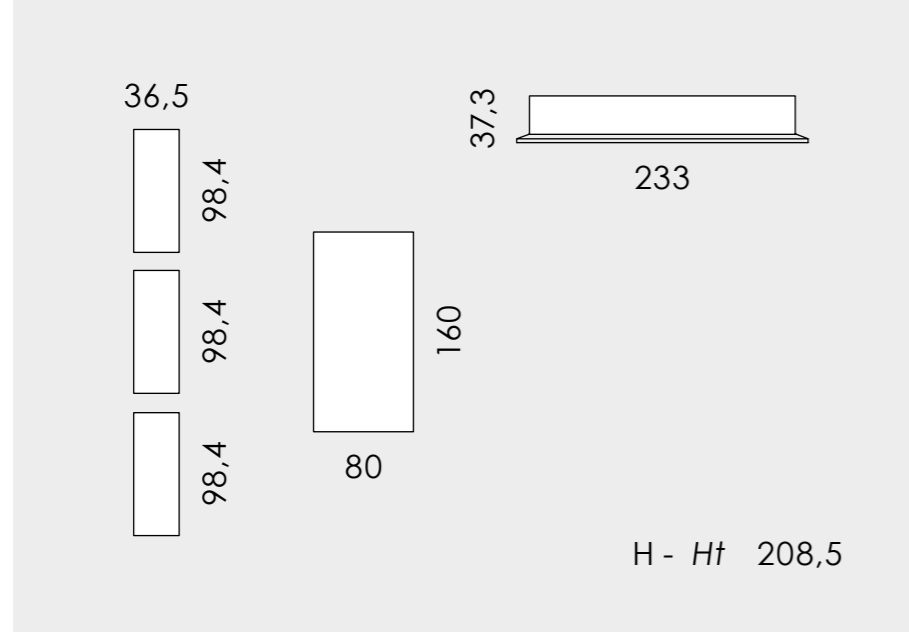

Kompozíció száma:

Br. Listaára:

Br. Kedvezményes ára:

Composition **AS04**

2.193.000,- Ft

1.929.000,- Ft

COD. COD.	DESCRIZIONE	DESCRIPTION	CAD. EACH	Q.TÀ Q.TY	TOT. TOT.
R7584E	PORTA TV SOSPESO	SUSPENDED TV MOUNT BOOKSHELF		1	
R8585N	VETRINA VICTORIA	VICTORIA DISPLAY CASE		3	
R0136R	TAVOLO MESA	MESA TABLE		1	
R0228A	SEDIA LIPSIA	LIPSIA CHAIR		4	