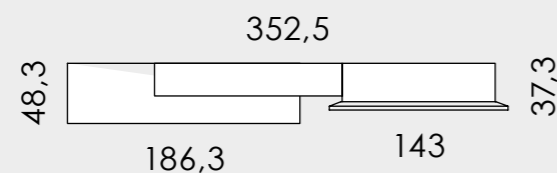

Kompozíció száma:

Br. Listaára:

Br. Kedvezményes ára:

Composition **AS05**

833.000,- Ft

733.000,- Ft

COD. COD.	DESCRIZIONE	DESCRIPTION	CAD. EACH	Q.TÀ Q.TY	TOT. TOT.
R7578X	PORTA TV SOSPESO	SUSPENDED TV MOUNT BOOKSHELF		1	
R7970S	MADIA ANTEA	ANTEA SIDEBOARD		1	
R8196K	MENSOLA PODIO	PODIO SHELF		2	