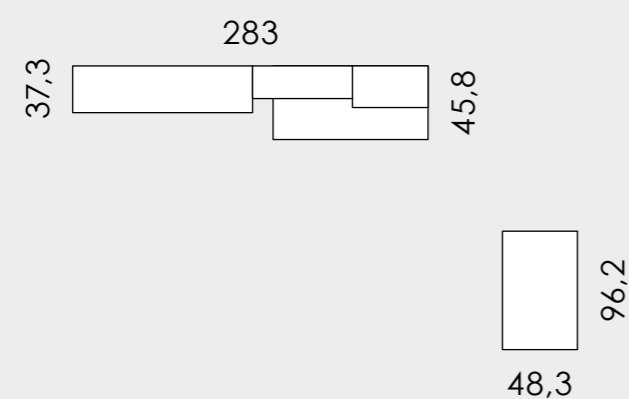

Kompozíció száma:

Br. Listaára:

Br. Kedvezményes ára:

Composition **AS20**

736.000,- Ft

647.000,- Ft

COD. COD.	DESCRIZIONE	DESCRIPTION	CAD. EACH	Q.TÀ Q.TY	TOT. TOT.
R7579C	PORTA TV SOSPESO	SUSPENDED TV MOUNT BOOKSHELF		1	
R5649P	PENSILE	WALL UNIT		1	
R8155M	MENSOLA	SHELF		3	
R7908E	BASE SOGGIORNO	LIVING BASE UNIT		1	
R7908E	BASE SOGGIORNO	LIVING BASE UNIT		1	
R7915T	ZOCCOLO COMPLETO PER BASE	COMPLETE PLINTH FOR BASE UNIT		1	
R7929U	TOP	TOP		1	
R7956R	MADIA ANTEA	ANTEA SIDEBOARD		1	