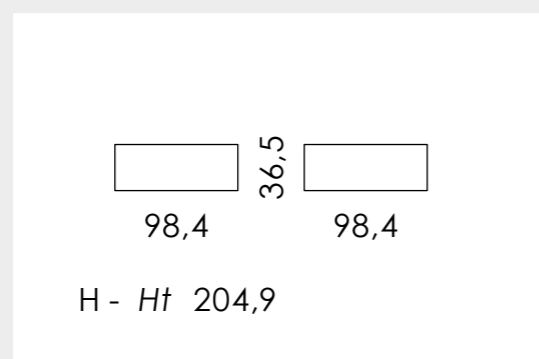

Kompozíció száma:

Br. Listaára:

Br. Kedvezményes ára:

Composition **AS08**

1.802.000,- Ft

1.585.000,- Ft

H - Ht 203,7

H - Ht 204,9

COD. COD.	DESCRIZIONE	DESCRIPTION	CAD. EACH	Q.TÀ Q.TY	TOT. TOT.
R3802L	FIANCO COLONY	COLONY SIDE PANEL		1	
R5085Q	LIBRERIA	BOOKSHELF		1	
R5036Y	LIBRERIA	BOOKSHELF		1	
R3803R	FIANCO COLONY	COLONY SIDE PANEL		1	
R3808T	CIMASA COMPLETA LIBRERIA COLONY	COMPLETE CORNICE FOR COLONY BOOKSHELF		1	
R1901D	ZOCCOLO FRONTALE LIBRERIA	FRONTAL PLINTH FOR BOOKSHELF		1	
R7960N	MADIA ANTEA	ANTEA SIDEBOARD		1	
R3802L	FIANCO COLONY	COLONY SIDE PANEL		1	
R5057N	LIBRERIA	BOOKSHELF		1	
R5085Q	LIBRERIA	BOOKSHELF		1	
R3803R	FIANCO COLONY	COLONY SIDE PANEL		1	
R3808T	CIMASA COMPLETA LIBRERIA COLONY	COMPLETE CORNICE FOR COLONY BOOKSHELF		1	
R1901D	ZOCCOLO FRONTALE LIBRERIA	FRONTAL PLINTH FOR BOOKSHELF		1	
R8585N	VETRINA VICTORIA	VICTORIA DISPLAY CASE		2	

A fenti bruttó árak a képen szereplő nappali bútor összeállításra vonatkoznak, tájékoztató áraink kiegészítő és dekorációk nélkül értendőek, érvényességük: 2020. január 31.

A bútor beszerelésének díját az árak a nappali bútorok esetében már tartalmazzák. Budapesten belül a kiszállítás díja 15.000,- Ft, Budapesten kívül a kiszállítás díja 35.000,- Ft.

A nappali bútor megrendelés feltétele 50% előleg befizetése átutalással, vagy készpénzben.

Várható beérkezés: a megrendeléstől számított 6-8 héten belül. Garanciaidő: Asztalos szakembereink általi beszerelés esetén a garanciaidő 3 év.