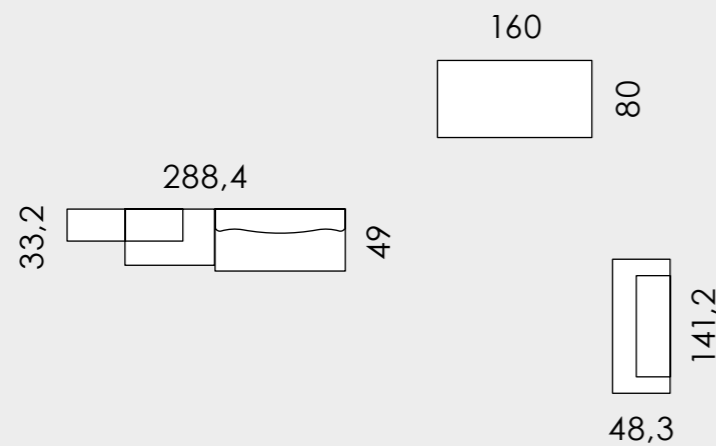

Kompozíció száma:

Br. Listaára:

Br. Kedvezményes ára:

Composition **AS19**

1.333.000,- Ft

1.173.000,- Ft

COD. COD.	DESCRIZIONE	DESCRIPTION	CAD. EACH	Q.TÀ Q.TY	TOT. TOT.
R5648H	PENSILE	WALL UNIT		4	
R7914N	BASE SOGGIORNO	LIVING BASE UNIT		1	
R7912B	BASE SOGGIORNO	LIVING BASE UNIT		1	
R7904H	BASE SOGGIORNO	LIVING BASE UNIT		1	
R7923M	TOP MASSELLATO	SOLID WOOD TOP		1	
R7915T	ZOCCOLO COMPLETO PER BASE	COMPLETE PLINTH FOR BASE UNIT		1	
R8593F	PIANO APPOGGIO PODIO	PODIO TOP		1	
R8159H	MENSOLA	SHELF		1	
R7960N	MADIA ANTEA	ANTEA SIDEBOARD		1	
R7006Q	SOPRALZO GEMINI	GEMINI ADD-ON UNIT		1	
R0136R	TAVOLO MESA	MESA TABLE		1	
R0088V	SEDIA CHANTAL	CHANTAL CHAIR		4	