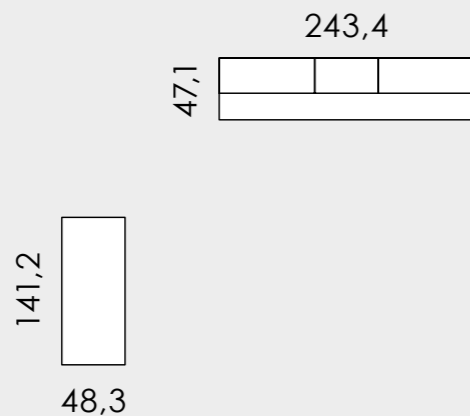

Kompozíció száma:

Br. Listaára:

Br. Kedvezményes ára:

Composition **AS24**

795.000,- Ft

510.000,- Ft

COD. COD.	DESCRIZIONE	DESCRIPTION	CAD. EACH	Q.TÀ Q.TY	TOT. TOT.
R1961E	PENSILE	WALL UNIT		2	
R1960Z	PENSILE	WALL UNIT		2	
R5648H	PENSILE	WALL UNIT		1	
R7914N	BASE SOGGIORNO	LIVING BASE UNIT		2	
R7906U	BASE SOGGIORNO	LIVING BASE UNIT		1	
R7924S	TOP MASSELLATO	SOLID WOOD TOP		1	
R7915T	ZOCCOLO COMPLETO PER BASE	COMPLETE PLINTH FOR BASE UNIT		1	
R7958B	MADIA ANTEA	ANTEA SIDEBOARD		1	

A fenti bruttó árak a képen szereplő nappali bútor összeállításra vonatkoznak, tájékoztató áraink kiegészítők és dekorációk nélkül értendők, érvényességük: 2020. január 31.

A bútor beszerelésének díját az árak a nappali bútorok esetében már tartalmazzák. Budapesten belül a kiszállítás díja 15.000,- Ft, Budapesten kívül a kiszállítás díja 35.000,- Ft.

A nappali bútor megrendelés feltétele 50% előleg befizetése átutalással, vagy készpénzben.

Várható beérkezés: a megrendeléstől számított 6-8 héten belül. Garanciaid: Asztalos szakembereink általi beszerelés esetén a garanciaid 3 év.