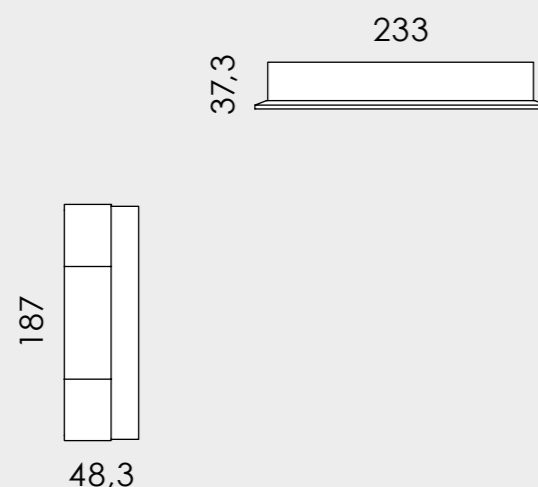

Kompozíció száma:

Br. Listaára:

Br. Kedvezményes ára:

Composition **AS18**

1.287.000,- Ft

1.132.000,- Ft

COD. COD.	DESCRIZIONE	DESCRIPTION	CAD. EACH	Q.TÀ Q.TY	TOT. TOT.
R1990N	PENSILE	WALL UNIT		2	
R1960Z	PENSILE	WALL UNIT		2	
R1992Y	PENSILE	WALL UNIT		2	
R5358C	CIMASA COMPLETA LIBRERIA	COMPLETE CORNICE FOR BOOKSHELF		1	
R7976Z	MADIA ANTEA	ANTEA SIDEBOARD		1	
R7006Q	SOPRALZO GEMINI	GEMINI ADD-ON UNIT		1	
R7584E	PORTA TV SOSPESO	SUSPENDED TV MOUNT BOOKSHELF		1	