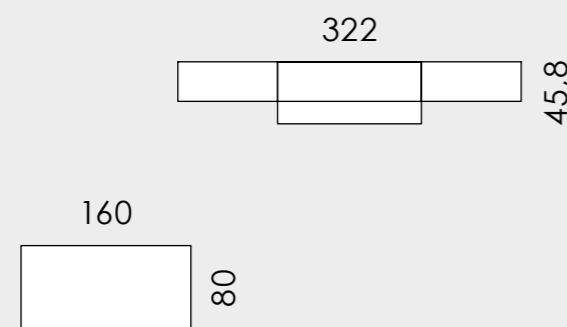

Kompozíció száma:

Br. Listaára:

Br. Kedvezményes ára:

Composition **AS23**

1.075.000,- Ft

946.000,- Ft

H - Ht 235,7

COD. COD.	DESCRIZIONE	DESCRIPTION	CAD. EACH	Q.TÀ Q.TY	TOT. TOT.
R5270Q	LIBRERIA	BOOKSHELF		1	
R7913G	BASE SOGGIORNO	LIVING BASE UNIT		1	
R7903C	BASE SOGGIORNO	LIVING BASE UNIT		1	
R7930Z	TOP	TOP		1	
R8195D	MENSOLA PODIO	PODIO SHELF		1	
R5600X	PENSILE	WALL UNIT		1	
R5601C	PENSILE	WALL UNIT		1	
R5270Q	LIBRERIA	BOOKSHELF		1	
R1901D	ZOCCOLO FRONTALE PER BASE	FRONTAL PLINTH FOR BASE UNIT		1	
R1947D	COPPIA TAPPI CHIUSURA FRONTALE	PAIR OF FRONT END CAPS		1	
R1901D	ZOCCOLO FRONTALE PER LIBRERIA	FRONTAL PLINTH FOR BOOKSHELF		1	
R1901D	ZOCCOLO FRONTALE PER LIBRERIA	FRONTAL PLINTH FOR BOOKSHELF		1	
R1912P	COPPIA ZOCCOLI LATERALI PER LIBRERIA	PAIR OF SIDES PLINTH FOR BOOKSHELF		1	
R5358C	CIMASA COMPLETA LIBRERIA	COMPLETE CORNICE FOR BOOKSHELF		1	
R0136R	TAVOLO MESA	MESA TABLE		1	
R0045M	SEDIA PAPILLON	PAPILLON CHAIR		4	