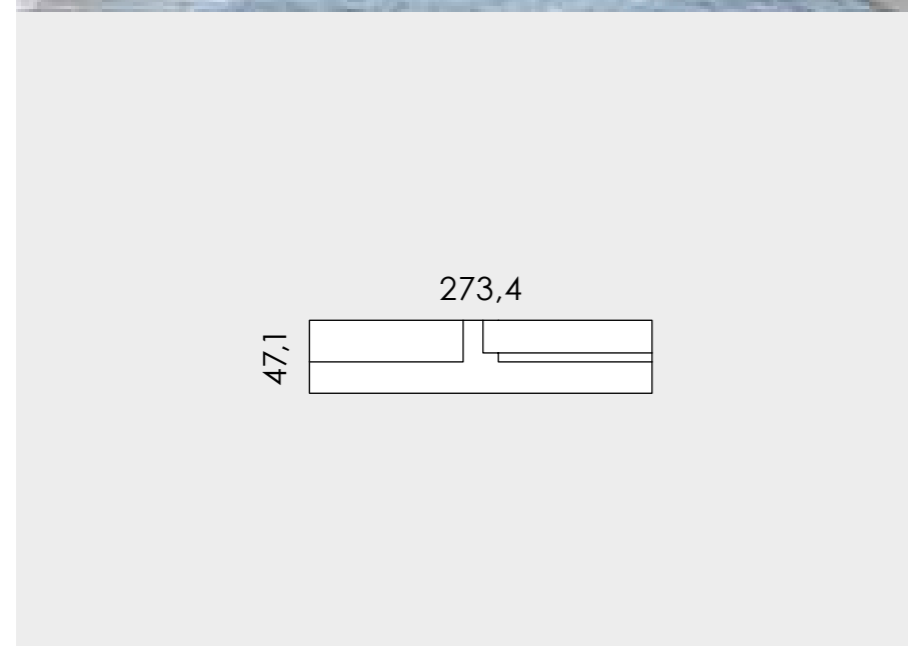

Kompozíció száma:

Br. Listaára:

Br. Kedvezményes ára:

Composition AS16

595.000,- Ft

523.000,- Ft

COD. COD.	DESCRIZIONE	DESCRIPTION	CAD. EACH	Q.TÀ Q.TY	TOT. TOT.
R7501D	LIBRERIA SOSPESA	SUSPENDED BOOKSHELF		1	
R7504V	LIBRERIA SOSPESA	SUSPENDED BOOKSHELF		1	
R7904H	BASE SOGGIORNO	LIVING BASE UNIT		2	
R7911W	BASE SOGGIORNO	LIVING BASE UNIT		1	
R7914N	BASE SOGGIORNO	LIVING BASE UNIT		1	
R7936G	TOP	TOP		1	
R7915T	ZOCCOLO COMPLETO PER BASE	COMPLETE PLINTH FOR BASE UNIT		1	
R8195D	MENSOLA PODIO	PODIO SHELF		2	
R8196K	MENSOLA PODIO	PODIO SHELF		1	

A fenti bruttó árak a képen szereplő nappali bútor összeállításra vonatkoznak, tájékoztató áraink kiegészítők és dekorációk nélkül értendőek, érvényességük: 2020. január 31.

A bútor beszerelésének díját az árak a nappali bútorok esetében már tartalmazzák. Budapesten belül a kiszállítás díja 15.000,- Ft, Budapesten kívül a kiszállítás díja 35.000,- Ft.

A nappali bútor megrendelés feltétele 50% előleg befizetése átutalással, vagy készpénzben.

Várható beérkezés: a megrendeléstől számított 6-8 héten belül. Garanciaidő: Asztalos szakembereink általi beszerelés esetén a garanciaidő 3 év.