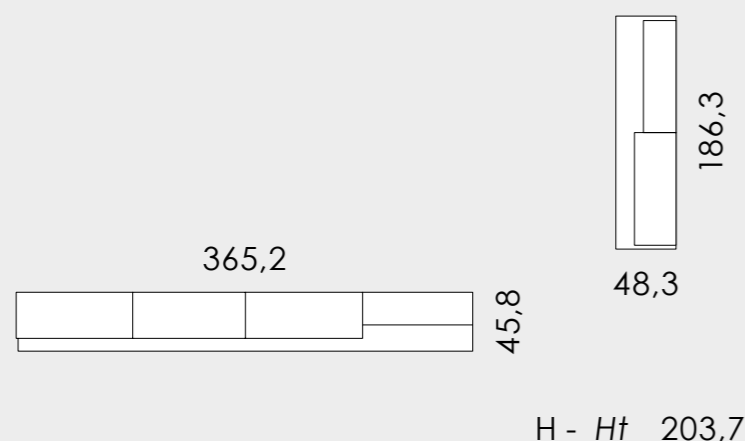

Kompozíció száma:

Br. Listaára:

Br. Kedvezményes ára:

Composition **AS06**

1.355.000,- Ft

1.192.000,- Ft

COD. COD.	DESCRIZIONE	DESCRIPTION	CAD. EACH	Q.TÀ Q.TY	TOT. TOT.
R7913G	BASE SOGGIORNO	LIVING BASE UNIT		2	
R7912B	BASE SOGGIORNO	LIVING BASE UNIT		2	
R7937N	TOP	TOP		1	
R7915T	ZOCCOLO COMPLETO PER BASE	COMPLETE PLINTH FOR BASE UNIT		1	
R7954E	SOPRALZO	ADD-ON UNIT		1	
R5492R	ALIMENTATORE	POWER SUPPLY		1	
R1795H	PENSILE	WALL UNIT		2	
R1960Z	PENSILE	WALL UNIT		2	
R5358C	CIMASA COMPLETA LIBRERIA	COMPLETE CORNICE FOR BOOKSHELF		1	
R8194Y	MENSOLA PODIO	PODIO SHELF		5	
R1798Z	PENSILE	WALL UNIT		1	
R7975U	MADIA ANTEA	ANTEA SIDEBORD		1	

A fenti bruttó árak a képen szereplő nappali bútor összeállításra vonatkoznak, tájékoztató áraink kiegészítők és dekorációk nélkül értendőek, érvényességük: 2020. január 31.

A bútor beszerelésének díját az árak a nappali bútorok esetében már tartalmazzák. Budapesten belül a kiszállítás díja 15.000,- Ft, Budapesten kívül a kiszállítás díja 35.000,- Ft.

A nappali bútor megrendelés feltétele 50% előleg befizetése átutalással, vagy készpénzben.

Várható beérkezés: a megrendeléstől számított 6-8 héten belül. Garanciaidő: Asztalos szakembereink általi beszerelés esetén a garanciaidő 3 év.