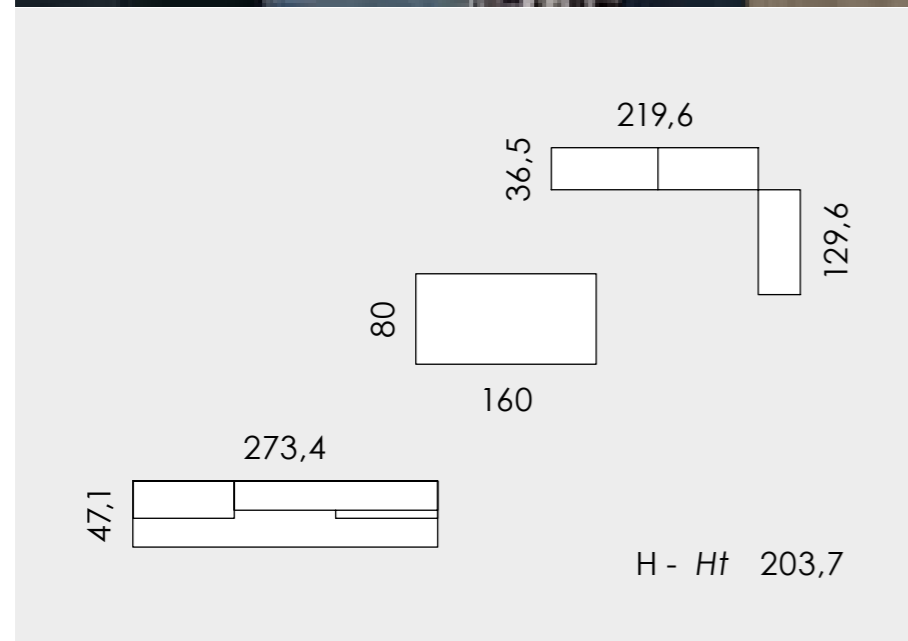

Kompozíció száma:

Br. Listaára:

Br. Kedvezményes ára:

Composition **AS11**

1.752.000,- Ft

1.541.000,- Ft

COD. COD.	DESCRIZIONE	DESCRIPTION	CAD. EACH	Q.TÀ Q.TY	TOT. TOT.
	SOGGIORNO	LIVING ROOM			
R1797U	PENSILE	WALL UNIT		2	
R1798Z	PENSILE	WALL UNIT		1	
R7904H	BASE SOGGIORNO	LIVING BASE UNIT		2	
R7911W	BASE SOGGIORNO	LIVING BASE UNIT		1	
R7914N	BASE SOGGIORNO	LIVING BASE UNIT		1	
R7915T	ZOCCOLO COMPLETO PER BASE	COMPLETE PLINTH FOR BASE UNIT		1	
R7925X	TOP MASSELLATO	SOLID WOOD TOP		1	
R8155M	MENSOLA	SHELF		1	
R8165R	MENSOLA	SHELF		2	
R8155M	MENSOLA	SHELF		1	
	SALA DA PRANZO	DINING ROOM			
R2210G	MASSELLO ANGOLARE	CORNER SOLID TIMBER STRIP		1	
R5098L	LIBRERIA	BOOKSHELF		2	
R5056G	LIBRERIA	BOOKSHELF		1	
R5359H	COPPIA CIMASE LATERALI PER LIBRERIA	PAIR OF SIDES CORNICE FOR BOOKSHELF		1	
R2197B	CIMASA FRONTALE PER LIBRERIA	FRONTAL CORNICE FOR BOOKSHELF		1	
R2197B	CIMASA FRONTALE PER LIBRERIA	FRONTAL CORNICE FOR BOOKSHELF		1	
R1912P	COPPIA ZOCCOLI LATERALI PER LIBRERIA	PAIR OF SIDES PLINTH FOR BOOKSHELF		1	
R1901D	ZOCCOLO FRONTALE PER LIBRERIA	FRONTAL PLINTH FOR BOOKSHELF		1	
R1901D	ZOCCOLO FRONTALE PER LIBRERIA	FRONTAL PLINTH FOR BOOKSHELF		1	
R0136R	TAVOLO MESA	MESA TABLE		1	
R0088V	SEDIA CHANTAL	CHANTAL CHAIR		4	

A fenti bruttó árak a képen szereplő nappali bútor összeállításra vonatkoznak, tájékoztató áraink kiegészítők és dekorációk nélkül értendőek, érvényességük: 2020. január 31.

A bútor beszerelésének díját az árak a nappali bútorok esetében már tartalmazzák. Budapesten belül a kiszállítás díja 15.000,- Ft, Budapesten kívül a kiszállítás díja 35.000,- Ft.

A nappali bútor megrendelés feltétele 50% előleg befizetése átutalással, vagy készpénzben.

Várható beérkezés: a megrendeléstől számított 6-8 héten belül. Garanciaidő: Asztalos szakembereink általi beszerelés esetén a garanciaidő 3 év.