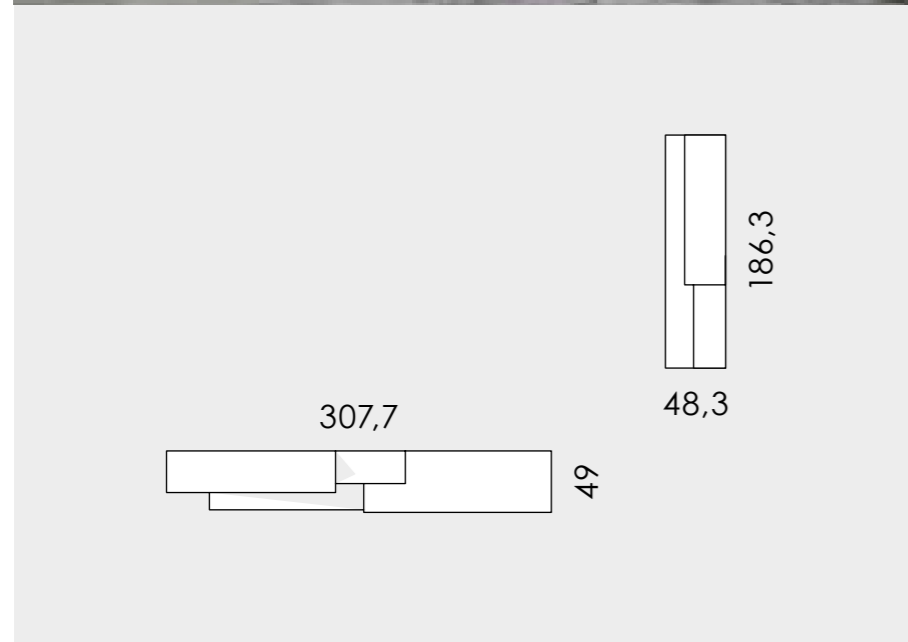

Kompozíció száma:

Br. Listaára:

Br. Kedvezményes ára:

Composition **AS03**

1.015.000,- Ft

893.000,- Ft

COD. COD.	DESCRIZIONE	DESCRIPTION	CAD. EACH	Q.TÀ Q.TY	TOT. TOT.
R7914N	BASE SOGGIORNO	LIVING BASE UNIT		2	
R7913G	BASE SOGGIORNO	LIVING BASE UNIT		1	
R7925X	TOP MASSELLATO	SOLID WOOD TOP		1	
R7915T	ZOCCOLO COMPLETO PER BASE	COMPLETE PLINTH FOR BASE UNIT		1	
R8593F	PIANO PODIO	PODIO TOP		1	
R8196K	MENSOLA PODIO	PODIO SHELF		1	
R8194Y	MENSOLA PODIO	PODIO SHELF		3	
R7607Q	PENSILE	WALL UNIT		1	
R1960Z	PENSILE	WALL UNIT		1	
R7974P	MADIA ANTEA	ANTEA SIDEBBOARD		1	