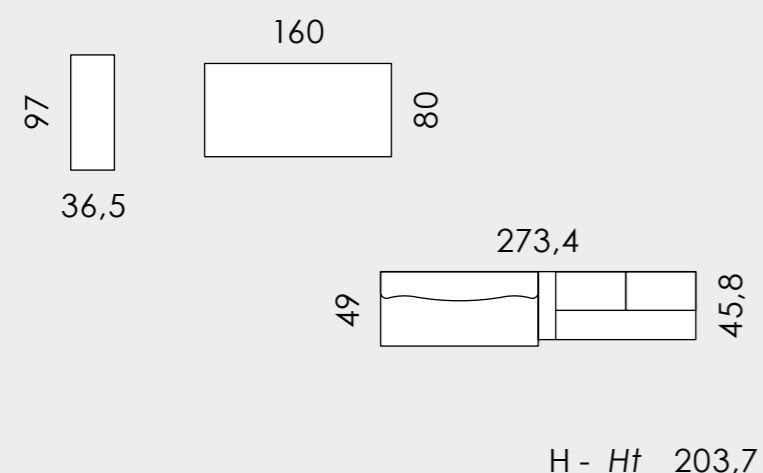

Kompozíció száma:

Br. Listaára:

Br. Kedvezményes ára:

Composition

**AS21**

1.302.000,- Ft

**1.145.000,- Ft**

COD. COD.	DESCRIZIONE	DESCRIPTION	CAD. EACH	Q.TÀ Q.TY	TOT. TOT.
R5648H	PENSILE	WALL UNIT		4	
R7908E	BASE SOGGIORNO	LIVING BASE UNIT		3	
R7912B	BASE SOGGIORNO	LIVING BASE UNIT		1	
R7936G	TOP	TOP		1	
R7915T	ZOCCOLO COMPLETO PER BASE	COMPLETE PLINTH FOR BASE UNIT		1	
R8593F	PIANO APPOGGIO PODIO	PODIO TOP		1	
R8159H	MENSOLA	SHELF		1	
R5098L	LIBRERIA	BOOKSHELF		1	
R0136R	TAVOLO MESA	MESA TABLE		1	
R0088V	SEDIA CHANTAL	CHANTAL CHAIR		4	