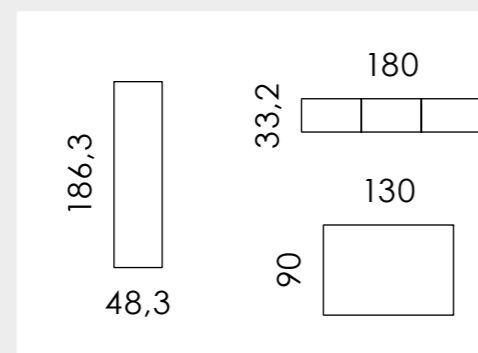

Kompozíció száma:

Br. Listaára:

Br. Kedvezményes ára:

Composition **AS02**

2.184.000,- Ft

1.921.000,- Ft

H - Ht 203,7

COD. COD.	DESCRIZIONE	DESCRIPTION	CAD. EACH	Q.TÀ Q.TY	TOT. TOT.
	SOGGIORNO	LIVING ROOM			
R5140Y	LIBRERIA	BOOKSHELF		2	
R5492R	ALIMENTATORE	POWER SUPPLY		2	
R3803R	FIANCO COLONY	COLONY SIDE PANEL		2	
R3802L	FIANCO COLONY	COLONY SIDE PANEL		2	
R3808T	CIMASA COMPLETA LIBRERIA COLONY	COMPLETE CORNICE FOR COLONY BOOKSHELF		2	
R1901D	ZOCCOLO FRONTALE LIBRERIA	FRONTAL PLINTH FOR BOOKSHELF		2	
R7913G	BASE SOGGIORNO	LIVING BASE UNIT		2	
R7915T	ZOCCOLO COMPLETO PER BASE	COMPLETE PLINTH FOR BASE UNIT		1	
R7921A	TOP MASSELLATO	SOLID WOOD TOP		1	
R8196K	MENSOLA PODIO	PODIO SHELF		2	
	SALA DA PRANZO	DINING ROOM			
R5647C	PENSILE	WALL UNIT		9	
R0231S	TAVOLO TOSCA	TOSCA TABLE		1	
R7969M	MADIA ANTEA	ANTEA SIDEBOARD		1	