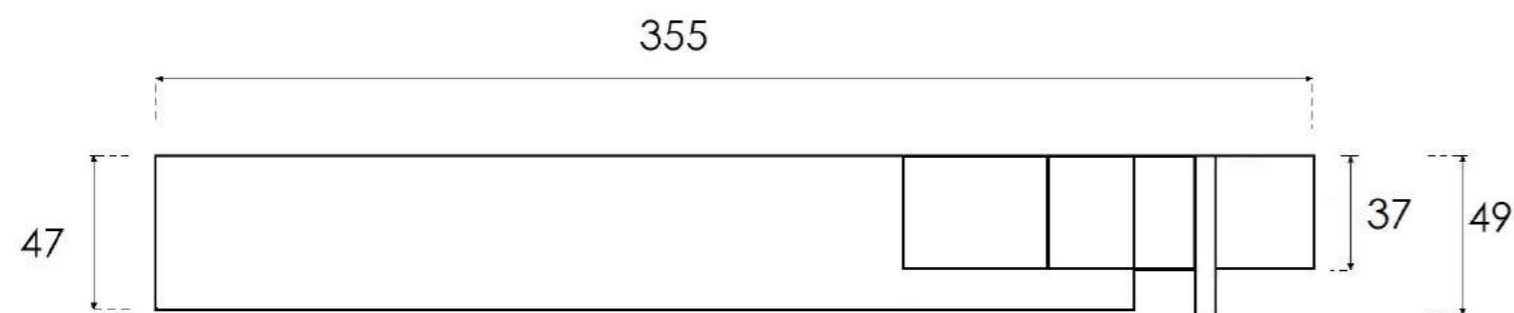

**824.000,- Ft**

db	Megnevezés	méret (cm)
1 db	Egy üvegajtós fali elem, 1 polccal, alu fogóval	45 x 37 x 70
1 db	Egy üvegajtós fali elem, 1 polccal, alu fogóval	45 x 37 x 70
1 db	Egyajtós fali elem, 1 polccal, push-pull nyitással	45 x 37 x 70
1 db	Egyajtós fali elem, 1 polccal, push-pull nyitással	45 x 37 x 70
1 db	Odeon vertical, design fali elem	6 x 49 x 150
1 db	Egyajtós fali elem, 1 polccal, push-pull nyitással	45 x 37 x 70
1 db	Egyajtós fali elem, 1 polccal, push-pull nyitással	45 x 37 x 70
1 db	Fali rögzítés lefelé nyíló elem, push-pull nyitással	150 x 47 x 35
1 db	Fali rögzítés lefelé nyíló elem, push-pull nyitással	150 x 47 x 35
1 db	Pultlap a fenti elemekhez	300 x 47 x 1,4