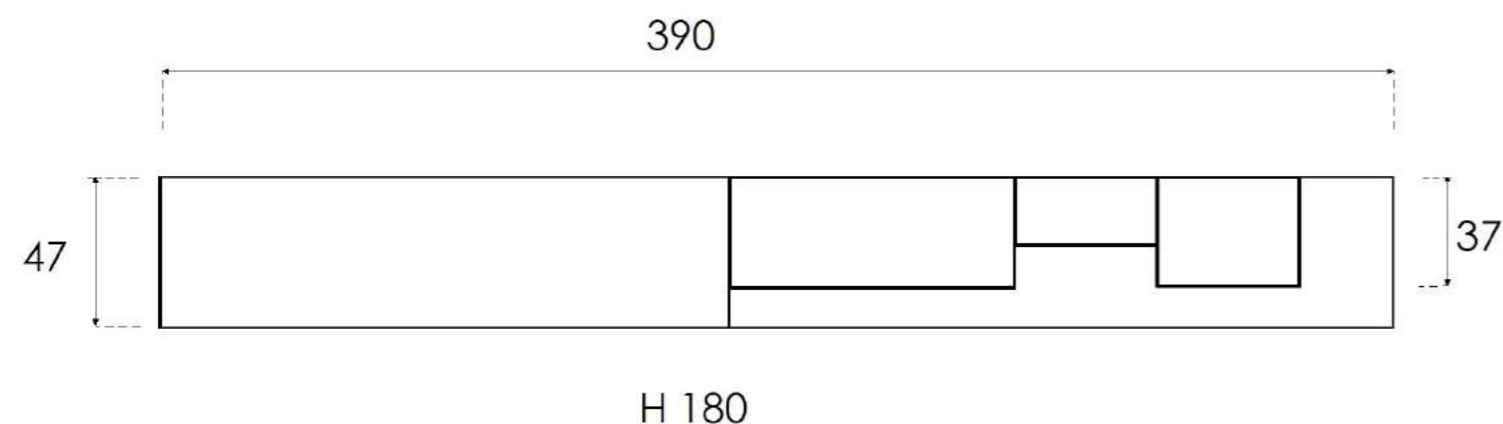

A fenti bruttó árak a képen szereplő nappali bútor összeállításra vonatkoznak, kiegészítők és dekorációk nélkül értendőek, valamint nem tartalmazzák a kiszállítás és beszerelés díját.

A szállítási és szerelési díj a nappali bútor kedvezményes összegére számított max. 5%. A bútor ára felszereltségtől és kivitteltől függően változhat! A fenti árak érvényessége: 2021.09.30.

Egyedi nappali bútorokra minden esetben tételes árajánlatot készítünk. Tervezéshez és látogatáshoz ID PONT EGYEZTETÉS SZÜKSÉGES! Várjuk hívását: 06-30/223-2120 és 06-30/197-1010

A nappali bútor megrendelés feltétele 50% előleg befizetése. Várható beérkezés: a megrendeléstől számított 8-9 hét. Garanciaidő: szakembereink általi beszerelés esetén a garanciaidő 3 év.