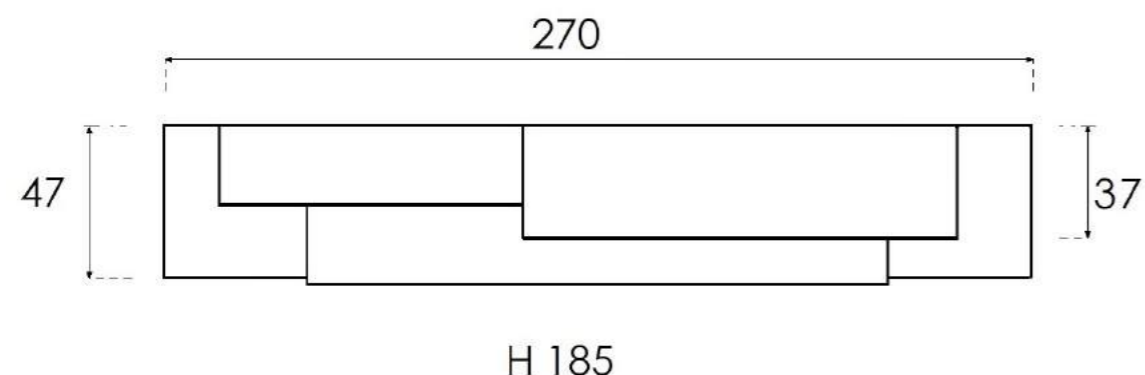

**462.000,- Ft**

db	Megnevezés	méret (cm)
1 db	Egyfiókos alsó elem, push pull nyitással	90 x 47 x 37
1 db	Pultlap a fenti elemhez	45 x 47 x 1,4
1 db	Fali rögzítés lefelé nyíló elem, push-pull nyitással	90 x 47 x 18
1 db	Pultlap a fenti elemhez	45 x 47 x 1,4
1 db	Odeon lebeg vastag polc	180 x 49 x 6
1 db	Odeon lebeg vastag polc	120 x 25 x 6
1 db	Egyajtós felnyíló felső elem, push-pull nyitással	135 x 37 x 35