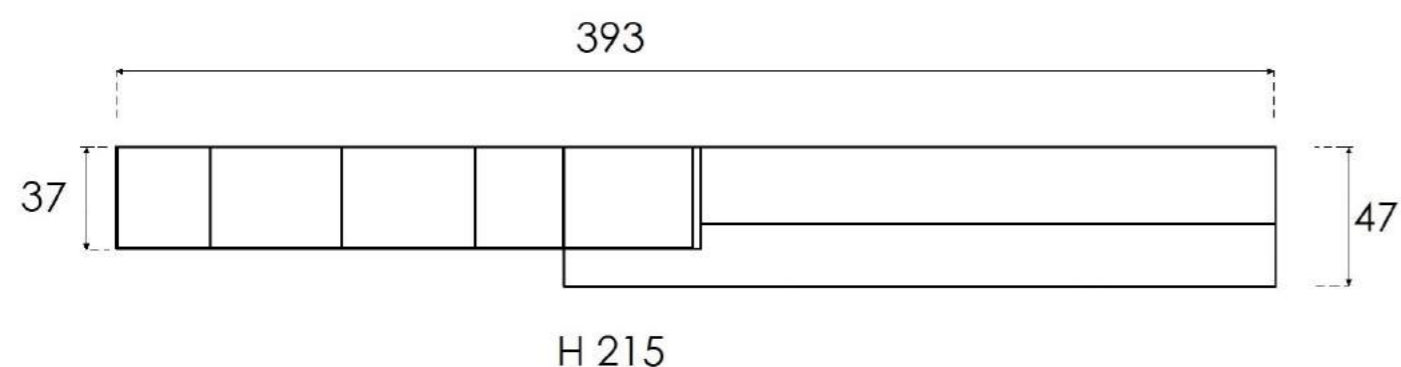

**983.000,- Ft**

db	Megnevezés	méret (cm)
1 db	Nyitott könyvespolc elem	30 x 35 x 215
1 db	Nyitott könyvespolc elem	45 x 35 x 215
1 db	Nyitott könyvespolc elem	45 x 35 x 215
1 db	Nyitott könyvespolc elem	30 x 35 x 215
1 db	Lezáró oldalpanel	3 x 35 x 215
1 db	Nyitott könyvespolc rátét elem	45 x 3 x 141
1 db	Fali rögzítés lefelé nyíló elem, push-pull nyitással	120 x 47 x 35
1 db	Fali rögzítés lefelé nyíló elem, push-pull nyitással	120 x 47 x 35
1 db	Pultlap a fenti elemekhez	240 x 47 x 1,4
1 db	Lebegő vastag polc	195 x 26 x 3
1 db	Lebegő vastag polc	195 x 26 x 3
1 db	Oldalra nyíló ajtó, push pull nyitással	30 x 140
1 db	Felnyíló ajtó, push pull nyitással	120 x 35
1 db	Oldalra nyíló ajtó, push pull nyitással	45 x 35
1 db	Lefelé nyíló ajtó, push pull nyitással	120 x 35