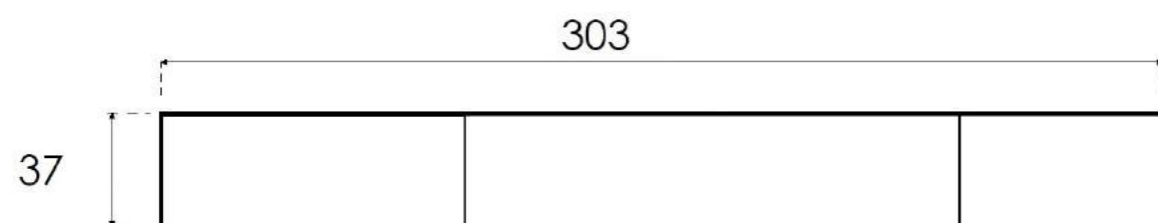

H 179

A fenti bruttó árak a képen szereplő nappali bútor összeállításra vonatkoznak, kiegészítők és dekorációk nélkül értendőek, valamint nem tartalmazzák a kiszállítás és beszerelés díját.

A szállítási és szerelési díj a nappali bútor kedvezményes összegére számított max. 5%. A bútor ára felszereltségtől és kivitteltől függően változhat! A fenti árak érvényessége: 2021.09.30.

Egyedi nappali bútorokra minden esetben tételes árajánlatot készítünk. Tervezéshez és látogatáshoz **ID PONT EGYEZTETÉS SZÜKSÉGES!** Várjuk hívását: 06-30/223-2120 és 06-30/197-1010

A nappali bútor megrendelés feltétele 50% előleg befizetése. Várható beérkezés: a megrendeléstől számított 8-9 hét. Garanciaidő: szakembereink általi beszerelés esetén a garanciaidő 3 év.