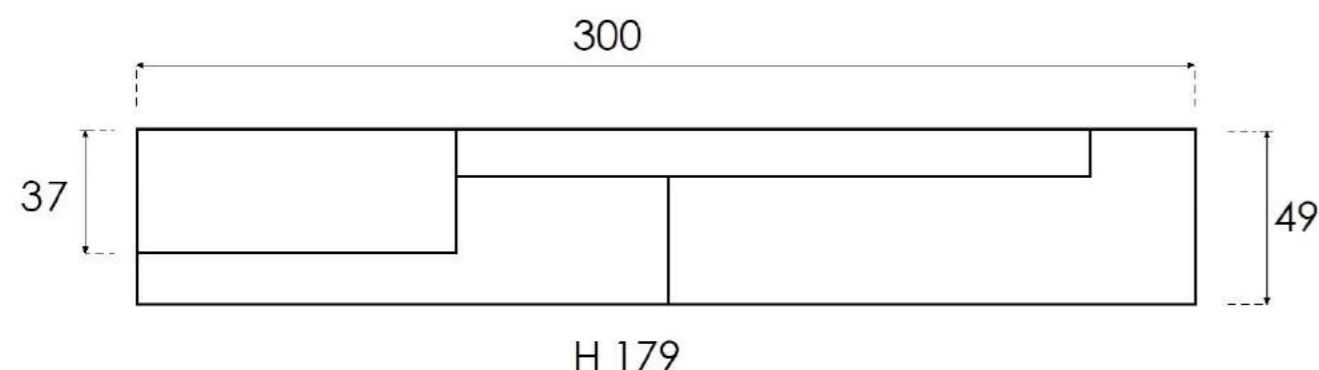

**1.025.000,- Ft**

db	Megnevezés	méret (cm)
1 db	Fali rögzítés lefelé nyíló elem, push-pull nyitással	90 x 47 x 18
1 db	Fali rögzítés lefelé nyíló elem, push-pull nyitással	90 x 47 x 18
1 db	Fali rögzítés lefelé nyíló elem, push-pull nyitással	90 x 47 x 18
1 db	Pultlap a fenti elemekhez	270 x 47 x 1,4
1 db	Odeon lebeg vastag polc	150 x 49 x 6
1 db	Odeon lebeg vastag polc	150 x 49 x 6
1 db	TV tartó elem, oldalt nyitott polcokkal	180 x 15 x 105
1 db	Egyajtós lefelé nyíló fels elem, push-pull nyitással	90 x 37 x 35
1 db	Egyajtós lefelé nyíló fels elem, push-pull nyitással	90 x 37 x 35
1 db	Egyajtós üveges lefelé nyíló fels elem, alu fogóval	90 x 37 x 35