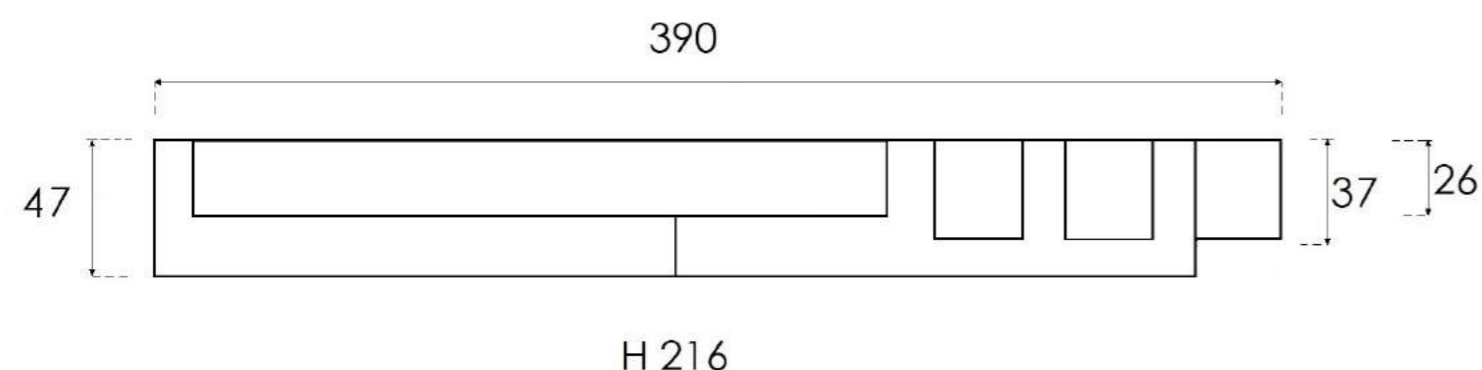

**958.000,- Ft**

db	Megnevezés	méret (cm)
1 db	Egyajtós oldalra nyíló elem, push-pull nyitással	30 x 37 x 141
1 db	Egyajtós oldalra nyíló elem, push-pull nyitással	30 x 37 x 141
1 db	Egyajtós oldalra nyíló elem, push-pull nyitással	30 x 37 x 141
1 db	Fali rögzítés lefelé nyíló elem, push-pull nyitással	90 x 47 x 35
1 db	Fali rögzítés lefelé nyíló elem, push-pull nyitással	90 x 47 x 35
1 db	Fali rögzítés lefelé nyíló elem, push-pull nyitással	90 x 47 x 35
1 db	Fali rögzítés lefelé nyíló elem, push-pull nyitással	90 x 47 x 35
1 db	Pultlap a fenti elemekhez	180 x 47 x 1,4
1 db	Pultlap a fenti elemekhez	180 x 47 x 1,4
1 db	Lebegő vastag polc	240 x 26 x 3
1 db	Lebegő vastag polc	240 x 26 x 3