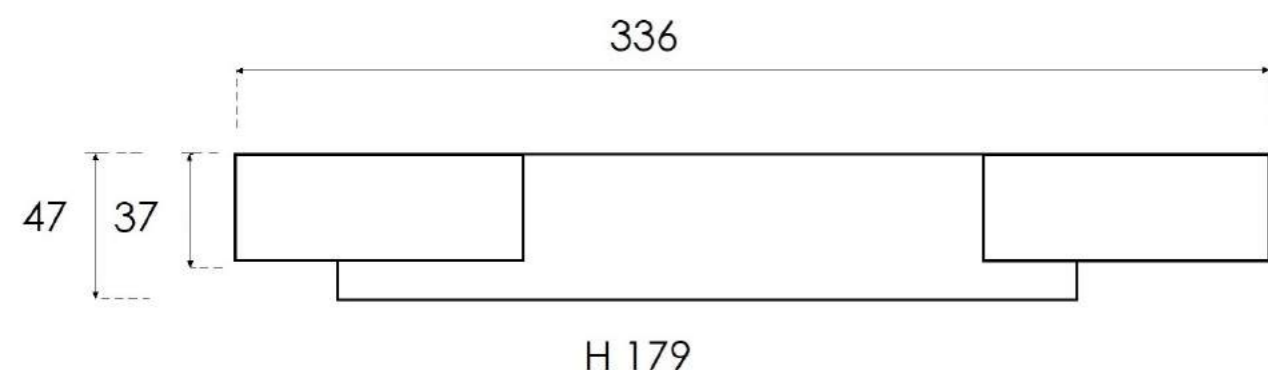

db	Megnevezés	méret (cm)
1 db	Lezáró oldalpanel	3 x 35 x 141
1 db	Nyitott könyvespolc elem	30 x 35 x 141
1 db	Nyitott könyvespolc elem	60 x 35 x 102
1 db	Egyfiókos alsó elem, push pull nyitással	60 x 47 x 35
1 db	Egyfiókos alsó elem, push pull nyitással	90 x 47 x 35
1 db	Egyfiókos alsó elem, push pull nyitással	90 x 47 x 35
1 db	Pultlap a fenti elemekhez	240 x 47 x 1,4
1 db	Nyitott könyvespolc elem	30 x 35 x 138
1 db	Nyitott könyvespolc elem	60 x 35 x 177
1 db	Lezáró oldalpanel	3 x 35 x 177
1 db	Fedlap könyvespolc elemekhez	93 x 35 x 3
1 db	Felnyíló ajtó, push pull nyitással	90 x 35
1 db	Felnyíló ajtó, push pull nyitással	90 x 35