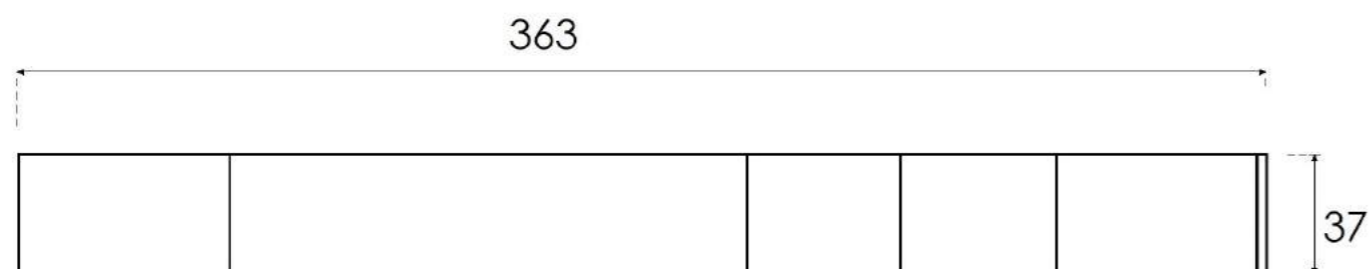

H 215

A fenti bruttó árak a képen szereplő nappali bútor összeállításra vonatkoznak, kiegészítők és dekorációk nélkül értendőek, valamint nem tartalmazzák a kiszállítás és beszerelés díját.

A szállítási és szerelési díj a nappali bútor kedvezményes összegére számított max. 5%. A bútor ára felszereltségtől és kivitteltől függően változhat! A fenti árak érvényessége: 2021.09.30.

Egyedi nappali bútorokra minden esetben tételes árajánlatot készítünk. Tervezéshez és látogatáshoz ID PONT EGYEZTETÉS SZÜKSÉGES! Várjuk hívását: 06-30/223-2120 és 06-30/197-1010

A nappali bútor megrendelés feltétele 50% előleg befizetése. Várható beérkezés: a megrendeléstől számított 8-9 hét. Garanciaidő: szakembereink általi beszerelés esetén a garanciaidő 3 év.