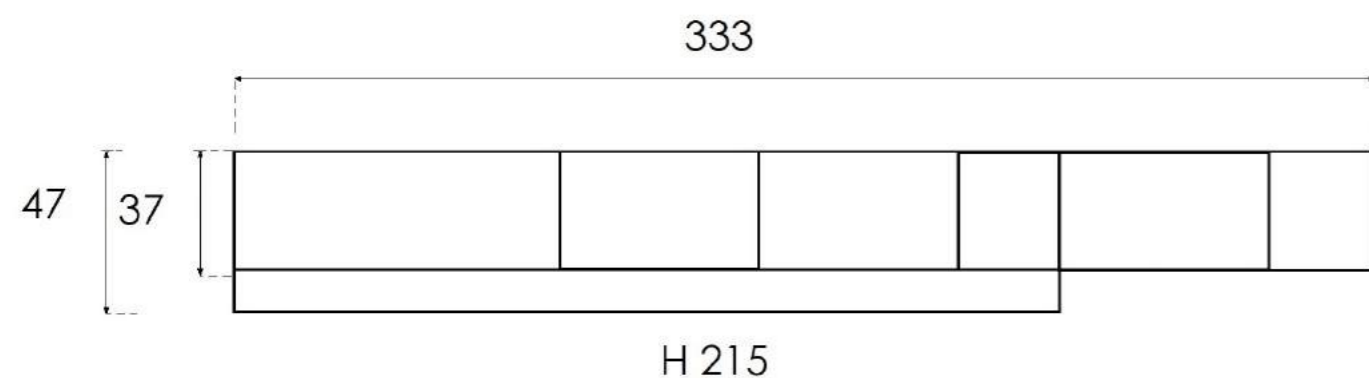

**1.131.000,- Ft**

db	Megnevezés	méret (cm)
1 db	Egyfiókos alsó elem, push pull nyitással	90 x 47 x 35
1 db	Egyfiókos alsó elem, push pull nyitással, fent nyitott	60 x 47 x 35
1 db	Kétfiókos alsó elem, push pull nyitással	90 x 47 x 35
1 db	Pultlap a fenti elemekhez	240 x 47 x 1,4
1 db	Nyitott felső elem felnyíló ajtóhoz	90 x 37 x 38
1 db	Nyitott felső elem felnyíló ajtóhoz	60 x 37 x 38
1 db	Nyitott felső elem	60 x 37 x 38
1 db	Lebegő vastag polc	210 x 26 x 3
1 db	Nyitott könyvespolc rátét elem	30 x 35 x 176
1 db	Nyitott könyvespolc elem	60 x 35 x 215
1 db	Nyitott könyvespolc elem	30 x 35 x 215
1 db	Lezáró oldalpanel	3 x 35 x 215
1 db	Felnyíló ajtó, push pull nyitással	150 x 35
1 db	Felnyíló ajtó, push pull nyitással	90 x 35
1 db	Lefelé nyíló ajtó, push pull nyitással	90 x 35
1 db	Oldalra nyíló ajtó, push pull nyitással	30 x 140