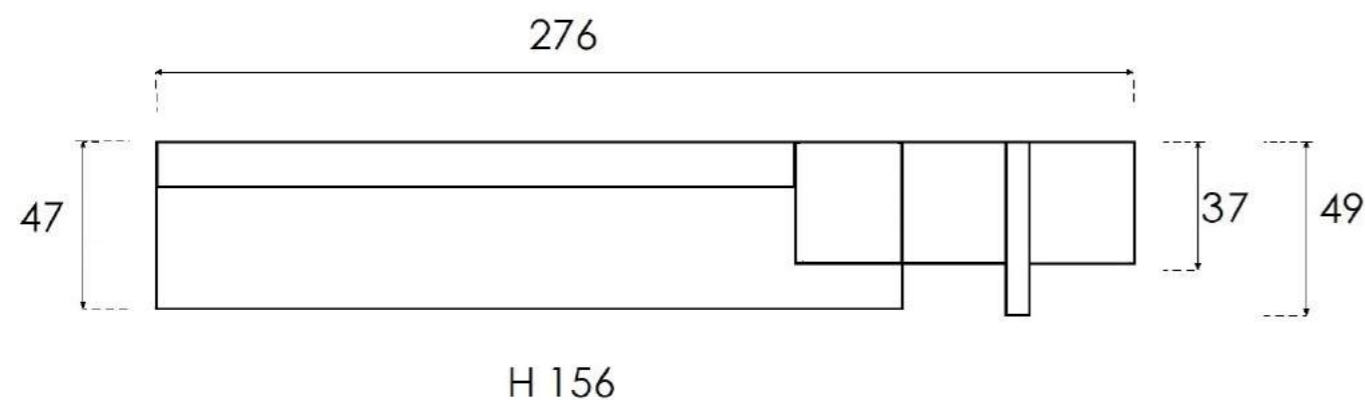

db	Megnevezés	méret (cm)
1 db	Egyfiókos alsó elem, push pull nyitással	90 x 47 x 35
1 db	Egyfiókos alsó elem, push pull nyitással, fent nyitott	60 x 47 x 35
1 db	Kétfiókos alsó elem, push pull nyitással	90 x 47 x 35
1 db	Pultlap a fenti elemekhez	240 x 47 x 1,4
1 db	Egyfiókos alsó elem, push pull nyitással	120 x 47 x 20
1 db	Pultlap a fenti elemhez	120 x 47 x 1,4
1 db	Egyajtós oldalra nyíló elem, push-pull nyitással	30 x 37 x 141
1 db	Egyajtós lefelé nyíló elem, push-pull nyitással	90 x 37 x 35
1 db	Pultlap a fenti elemhez	90 x 37 x 1,4
1 db	Egyajtós felnyíló elem push-pull nyitással	180 x 37 x 35
1 db	Egyajtós felnyíló elem push-pull nyitással	120 x 37 x 35
1 db	Lebegő vastag polc	300 x 26 x 3

**811.000,- Ft**

db	Megnevezés	méret (cm)
1 db	Egyajtós oldalra nyíló elem, push-pull nyitással	30 x 37 x 105
1 db	Egyajtós oldalra nyíló elem, push-pull nyitással	30 x 37 x 105
1 db	Odeon vertical, design fal elem	6 x 49 x 150
1 db	Egyajtós oldalra nyíló elem, push-pull nyitással	30 x 37 x 105
1 db	TV tartó elem, oldalt nyitott polcokkal	180 x 15 x 105
1 db	Egyfiókos alsó elem, push pull nyitással	90 x 47 x 20
1 db	Egyfiókos alsó elem, push pull nyitással	120 x 47 x 20
1 db	Pultlap a fenti elemekhez	210 x 47 x 1,4