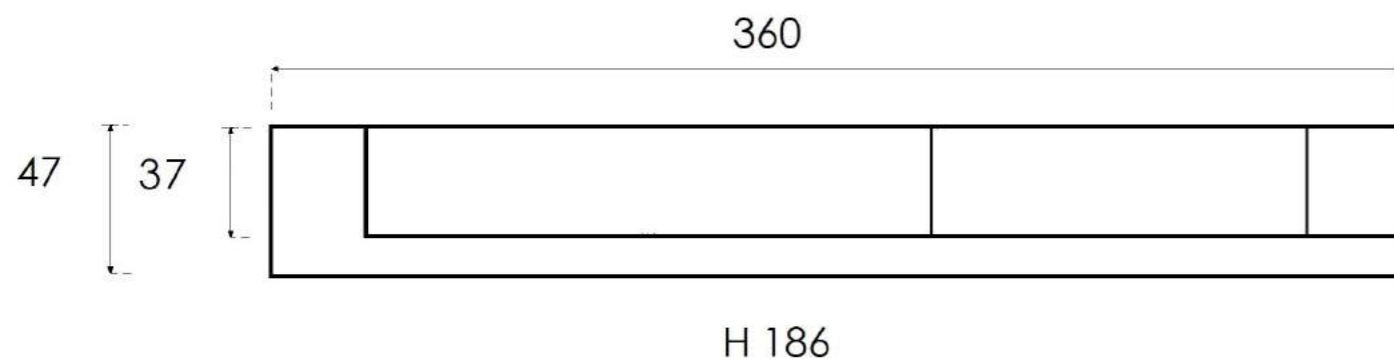

db	Megnevezés	méret (cm)
1 db	Egyfiókos alsó elem, push pull nyitással	90 x 47 x 35
1 db	Egyfiókos alsó elem, push pull nyitással, fent nyitott	60 x 47 x 35
1 db	Kétfiókos alsó elem, push pull nyitással	90 x 47 x 35
1 db	Pultlap a fenti elemekhez	240 x 47 x 1,4
1 db	Egyfiókos alsó elem, push pull nyitással	120 x 47 x 20
1 db	Pultlap a fenti elemhez	120 x 47 x 1,4
1 db	Egyajtós oldalra nyíló elem, push-pull nyitással	30 x 37 x 141
1 db	Egyajtós lefelé nyíló elem, push-pull nyitással	90 x 37 x 35
1 db	Pultlap a fenti elemhez	90 x 37 x 1,4
1 db	Egyajtós felnyíló elem push-pull nyitással	180 x 37 x 35
1 db	Egyajtós felnyíló elem push-pull nyitással	120 x 37 x 35
1 db	Lebegő vastag polc	300 x 26 x 3