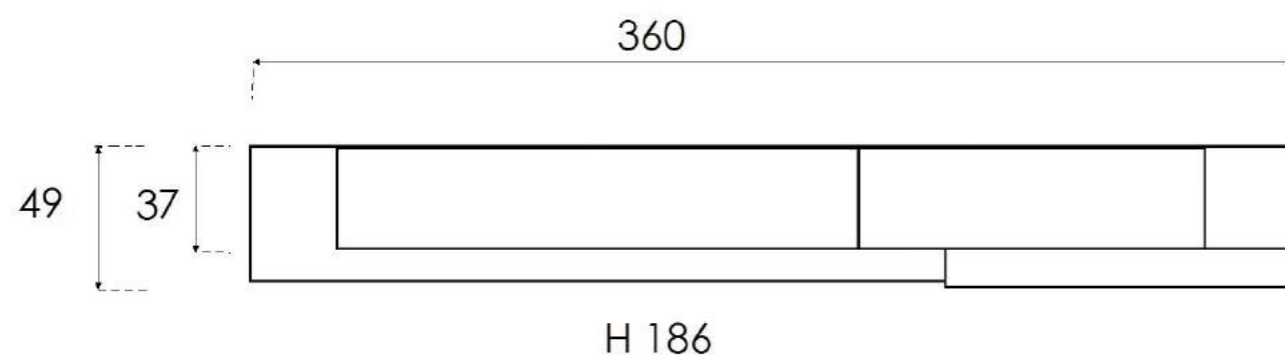

db	Megnevezés	méret (cm)
1 db	Egyfiókos alsó elem, push pull nyitással	60 x 47 x 18
1 db	Nyitott alsó elem	60 x 47 x 18
1 db	Nyitott alsó elem	60 x 47 x 18
1 db	Egyfiókos alsó elem, push pull nyitással	60 x 47 x 18
1 db	Pultlap a fenti elemekhez	240 x 47 x 1,4
1 db	Odeon vastag polc	180 x 49 x 6
1 db	Odeon vastag polc	180 x 49 x 6
1 db	Egyajtós felnyíló elem push-pull nyitással	180 x 37 x 35
1 db	Egyajtós felnyíló elem push-pull nyitással	120 x 37 x 35
1 db	Egyajtós oldalra nyíló elem, push-pull nyitással	30 x 37 x 141
1 db	Egyajtós lefelé nyíló elem, push-pull nyitással	90 x 37 x 35
1 db	Pultlap a fenti elemhez	90 x 37 x 1,4
1 db	Lebegő vastag polc	300 x 26 x 3