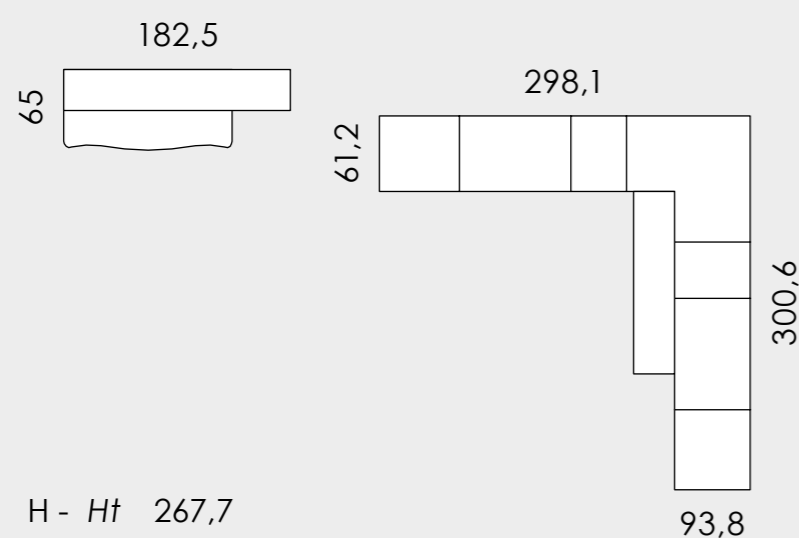

Kompozíció száma:

Br. Listaára:

Br. Kedvezményes ára:

Composition **AC21**

1.848.000,- Ft

1.626.000,- Ft

COD. COD.	DESCRIZIONE	DESCRIPTION	CAD. EACH	Q.TÀ Q.TY	TOT. TOT.
R7170R	SCRITTOIO GABRY	GABRY DESK		1	
R7508S	LIBRERIA SOSPESA	SUSPENDED BOOKSHELF		1	
R7509X	LIBRERIA SOSPESA	SUSPENDED BOOKSHELF		1	
R8362F	CASSETTIERA SU RUOTE	CHEST OF DRAWERS WITH CASTORS		1	
R0237Z	SEDIA JASMINE	JASMINE CHAIR		1	
R3605V	ARMADIO	WARDROBE		1	
R3616E	ARMADIO	WARDROBE		1	
R6603R	PONTE ANGOLO	CORNER OVERHEAD WARDROBES		1	
PR1199	PANNELLO PONTE	OVERHEAD BACK PANEL		1	
PR1199	PANNELLO PONTE	OVERHEAD BACK PANEL		1	
BP0149	BARRA SOTTOPONTE	METAL BAR		1	
R6510A	ELEMENTO SOPRABARRA	OVER-BAR ELEMENTS		2	
R6511F	ELEMENTO SOPRABARRA	OVER-BAR ELEMENTS		1	
R2197B	CIMASA FRONTALE PER ARMADIO	FRONTAL CORNICE FOR WARDROBE		1	
R2198G	COPPIA CIMASE LATERALI PER ARMADIO	PAIR OF CORNICE SIDES FOR WARDROBE		1	
R1904V	ZOCCOLO COMPLETO SX PER ARMADIO	COMPLETE L PLINTH FOR WARDROBE		1	
R1903Q	ZOCCOLO COMPLETO DX PER ARMADIO	COMPLETE R PLINTH FOR WARDROBE		1	
R6180T	LETTO SCORREVOLE VENERE COMPLETO	VENERE SLIDING BED COMPLETE		1	