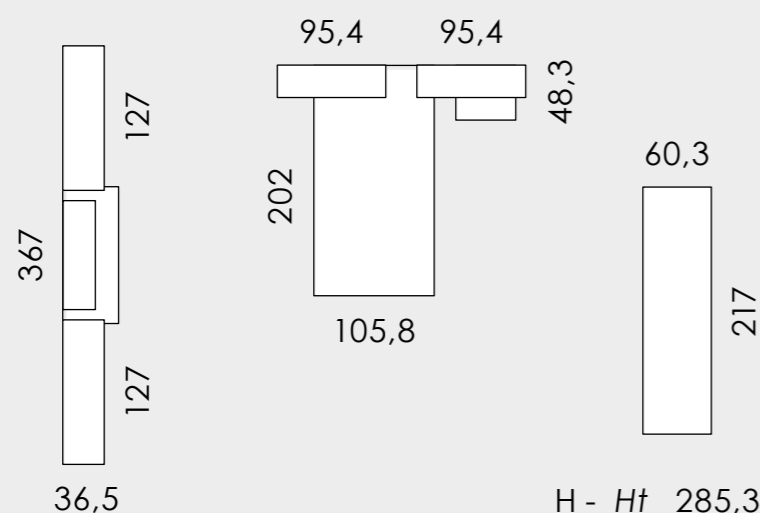

Kompozíció száma:

Br. Listaára:

Br. Kedvezményes ára:

Composition **AC01**

2.248.000,- Ft

1.978.000,- Ft

COD. COD.	DESCRIZIONE	DESCRIPTION	CAD. EACH	Q.TÀ Q.TY	TOT. TOT.
R5321B	LIBRERIA	BOOKSHELF		2	
R5336H	LIBRERIA	BOOKSHELF		2	
R5358C	CIMASA COMPLETA PER LIBRERIA	COMPLETE CORNICE FOR BOOKSHELF		2	
R1905A	ZOCCOLO COMPLETO PER LIBRERIA	COMPLETE PLINTH FOR BOOKSHELF		2	
R8593F	PIANO APPOGGIO PODIO	PODIO TOP		1	
R0235P	SEDIA NOEMI	NOEMI CHAIR		1	
J0699S	CUSCINO COPRISEDIA	CHAIR COVER		1	
R7383T	PANNELLO OMEGA	OMEGA EQUIPPED PANELS		4	
R6930X	LETTO RAINBOW	RAINBOW BED		1	
R8526S	COMODINO MEMORY	MEMORY BEDSIDE TABLE		1	
R3606A	ARMADIO	WARDROBE		1	
R3026Q	ARMADIO	WARDROBE		1	
R3606A	ARMADIO	WARDROBE		1	
R2196W	CIMASA COMPLETA PER ARMADIO	COMPLETE CORNICE FOR WARDROBE		1	
R2195R	CAPELLO SAGOMATO	SHAPED CORNICE		1	
R1900Y	ZOCCOLO COMPLETO PER ARMADIO	COMPLETE PLINTH FOR WARDROBE		1	