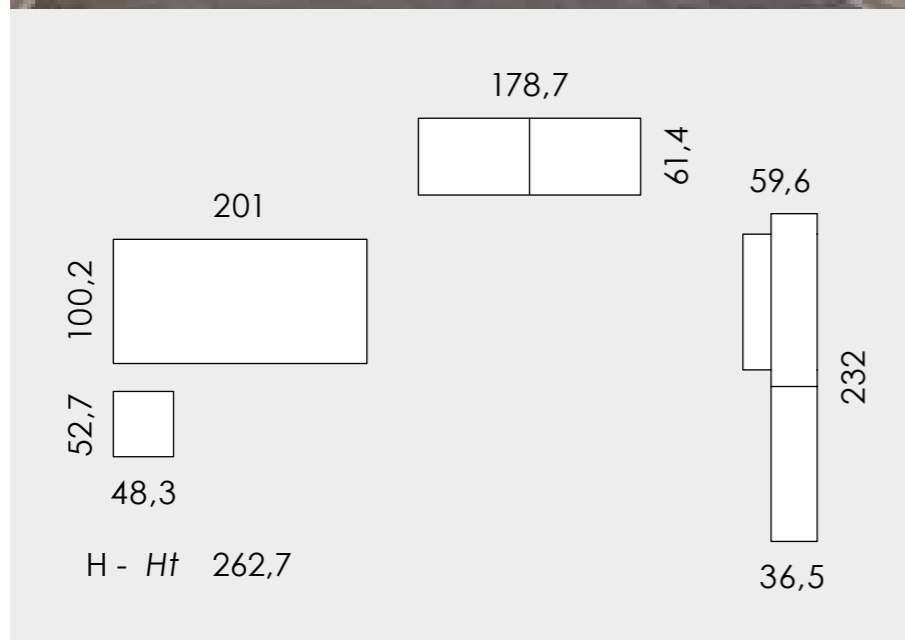

Kompozíció száma:

Br. Listaára:

Br. Kedvezményes ára:

Composition **AC08**

1.296.000,- Ft

1.140.000,- Ft

COD. COD.	DESCRIZIONE	DESCRIPTION	CAD. EACH	Q.TÀ Q.TY	TOT. TOT.
R3770B	ARMADIO SCORREVOLE VIENNA	VIENNA SLIDING DOORS WARDROBE		1	
R7005K	SCRITTOIO WOODY	WOODY DESK		1	
R8161U	MENSOLA	SHELF		1	
R6501C	PENSILE	WALL UNITS		1	
R7704B	LIBRERIA	BOOKSHELF		1	
R5008W	LIBRERIA	BOOKSHELF		1	
R5358C	CIMASA COMPLETA PER LIBRERIA	COMPLETE CORNICE FOR BOOKSHELF		1	
R1905A	ZOCCOLO COMPLETO PER LIBRERIA	COMPLETE PLINTH FOR BOOKSHELF		1	
R6441R	LETTO SELENE	SELENE BED		1	
R8279V	COMODINO WOODY	WOODY BEDSIDE TABLE		1	
R0233C	SEDIA ARPA SEDUTA LEGNO	ARPA CHAIR WOOD SIT		1	