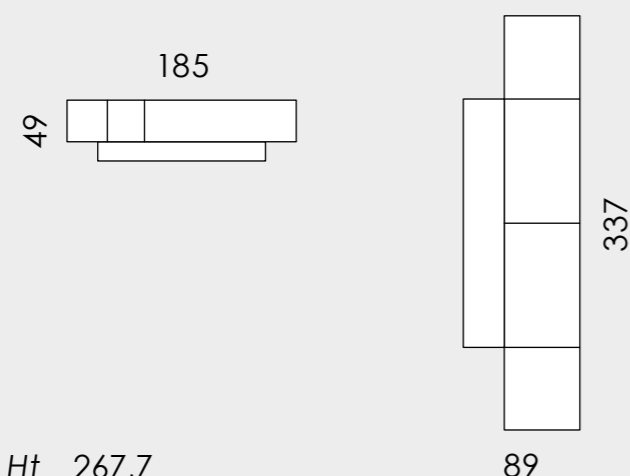

1.624.000,- Ft

1.428.000,- Ft

COD. COD.	DESCRIZIONE	DESCRIPTION	CAD. EACH	Q.TÀ Q.TY	TOT. TOT.
R8593F	PIANO PODIO	PODIO TOP		1	
R0088V	SEDIA CHANTAL	CHANTAL CHAIR		1	
R7502K	LIBRERIA SOSPESA	SUSPENDED BOOKSHELF		1	
R7503Q	LIBRERIA SOSPESA	SUSPENDED BOOKSHELF		1	
R3605V	ARMADIO	WARDROBE		1	
R3616E	ARMADIO	WARDROBE		1	
R6515C	ELEMENTO SOPRABARRA	OVER-BAR ELEMENTS		2	
R6511F	ELEMENTO SOPRABARRA	OVER-BAR ELEMENTS		1	
PR1197	PANNELLO PONTE	OVERHEAD BACK PANEL		2	
PR1199	PANNELLO PONTE	OVERHEAD BACK PANEL		1	
BP0157	BARRA SOTTOPONTE	METAL BAR		1	
R2196W	CIMASA COMPLETA PER ARMADIO	COMPLETE CORNICE FOR WARDROBE		1	
R1903Q	ZOCCOLO COMPLETO DX PER ARMADIO	COMPLETE R PLINTH FOR WARDROBE		1	
R1904V	ZOCCOLO COMPLETO SX PER ARMADIO	COMPLETE L PLINTH FOR WARDROBE		1	
R1947D	COPPIA TAPPI CHIUSURA FRONTALE	PAIR OF FRONT END CAPS		1	
R7828L	MENSOLA SOTTOPONTE SAGOMATA	OVER-BAR SHAPED SHELF		1	
R6888K	DIVANO ECOCHIC SPAZIO	SPAZIO ECOCHIC SOFA BED		1	