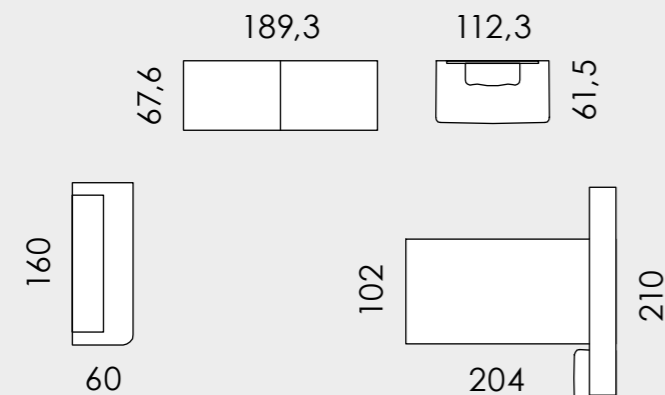

Kompozíció száma:

Br. Listaára:

Br. Kedvezményes ára:

 Composition **AC13**

1.602.000,- Ft

1.410.000,- Ft

COD. COD.	DESCRIZIONE	DESCRIPTION	CAD. EACH	Q.TÀ Q.TY	TOT. TOT.
R7401A	PIANO SAGOMATO SU MISURA	CUSTOM-SIZE SHAPED TOP		1	
R7085U	GAMBA METALLICA ROMANCE	ROMANCE METAL LEG		1	
R7088L	BASE PER SCRITTOIO	BASE UNIT FOR DESK		1	
R7086Z	RINFORZO SOTTOPIANO	UNDERTOP REINFORCEMENT		1	
R0237Z	SEDIA JASMINE	JASMINE CHAIR		1	
R5600X	PENSILE	WALL UNIT		1	
R2601W	ARMADIO SCORREVOLE	SLIDING DOORS WARDROBE		1	
R8240H	COMO COUNTRY	COUNTRY DRESSER		1	
R7090W	PANNELLO RISIKO	RISIKO EQUIPPED PANEL		1	
R6823F	LETTO ERIKA	ERIKA BED		1	
R8237S	COMODINO COUNTRY	COUNTRY BEDSIDE TABLE		1	
R8167B	MENSOLA	SHELF		2	