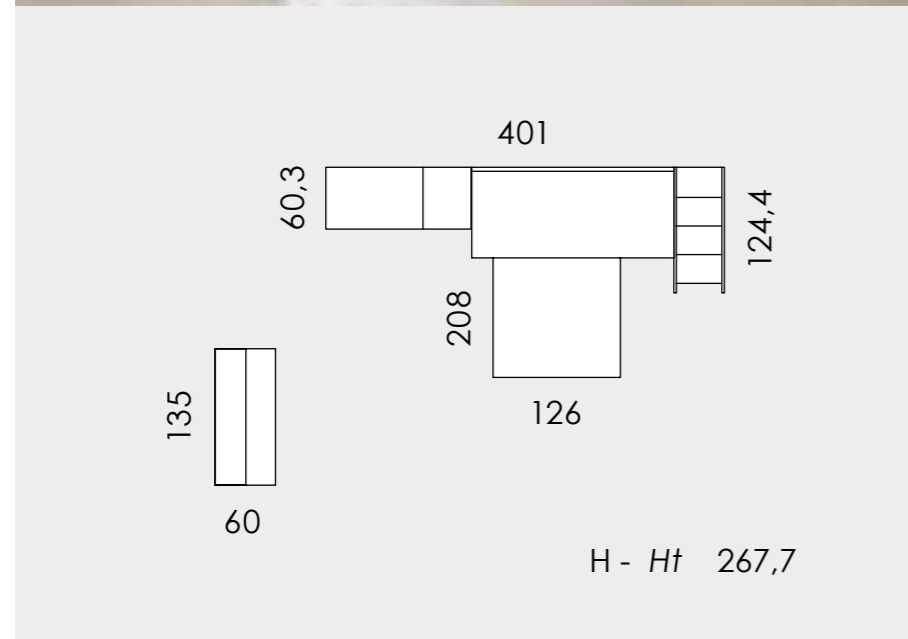

Kompozíció száma:

Br. Listaára:

Br. Kedvezményes ára:

Composition **AC30**

1.559.000,- Ft

1.372.000,- Ft

COD. COD.	DESCRIZIONE	DESCRIPTION	CAD. EACH	Q.TÀ Q.TY	TOT. TOT.
R7229V	SCRITTOIO FLORENCE	FLORENCE DESK		1	
R8364S	SOPRALZO ARIES	ARIES ADD-ON UNIT		1	
R1794C	CUBOLOTTO DOMINO	DOMINO CUBE		1	
R0069S	SEDIA AKIRE	AKIRE CHAIR		1	
R4573P	ARMADIO	WARDROBE		1	
R5149X	PONTE ATTREZZATO ICARO	ICARO EQUIPPED OVERHEAD WARDROBE		1	
R4351N	LETTO SOPPALCO FIANCO INGRESSO	PLATFORM BED SIDE ENTRY		1	
R4891W	PROTEZIONE EBONY LUNGA	EBONY LONG GUARD		1	
R4391E	NINA SCALETTA LATERALE	NINA SIDE LADDER		1	
R6802S	LETTO ANTHONY	ANTHONY BED		1	
R2196W	CIMASA COMPLETA PER ARMADIO	COMPLETE CORNICE FOR WARDROBE		1	