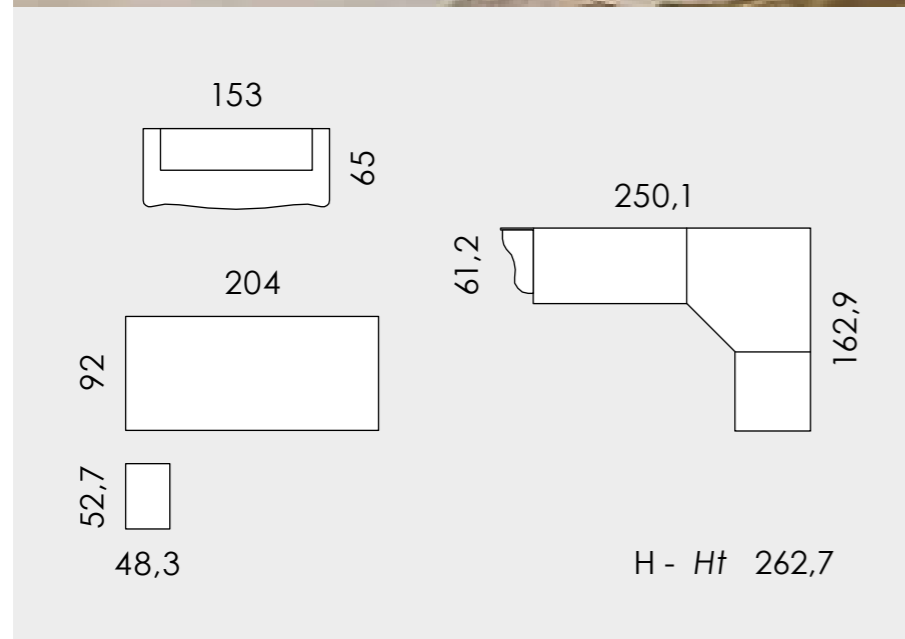

Kompozíció száma:

Br. Listaára:

Br. Kedvezményes ára:

Composition **AC09**

1.380.000,- Ft

1.214.000,- Ft

COD. COD.	DESCRIZIONE	DESCRIPTION	CAD. EACH	Q.TÀ Q.TY	TOT. TOT.
R8306B	COMODINO MEMORY	MEMORY BEDSIDE TABLE		1	
R6800FP	LETTO ANTHONY	ANTHONY BED		1	
R0041Q	SEDIA PETIT COEUR	PETIT COEUR CHAIR		1	
R7467K	SCRITTOIO FLORENCE	FLORENCE DESK		1	
R7500Y	LIBRERIA SOSPESA	SUSPENDED BOOKSHELF		1	
R1767F	LIBRERIA ALTEA	ALTEA BOOKSHELF		1	
R3606A	ARMADIO	WARDROBE		1	
R3606A	ARMADIO	WARDROBE		1	
R3606A	ARMADIO	WARDROBE		1	
R2506V	CABINA ANGOLO	CORNER WALK-IN WARDROBE		1	
R2198G	COPPIA CIMASE LATERALI PER ARMADIO	PAIR OF CORNICE SIDES FOR WARDROBE		1	
R2197B	CIMASA FRONTALE PER ARMADIO	FRONTAL CORNICE FOR WARDROBE		1	
R1901D	ZOCCOLO DX PER ARMADIO	R PLINTH FOR WARDROBE		1	
R1901D	ZOCCOLO FRONTALE PER ARMADIO	FRONTAL PLINTH FOR WARDROBE		1	