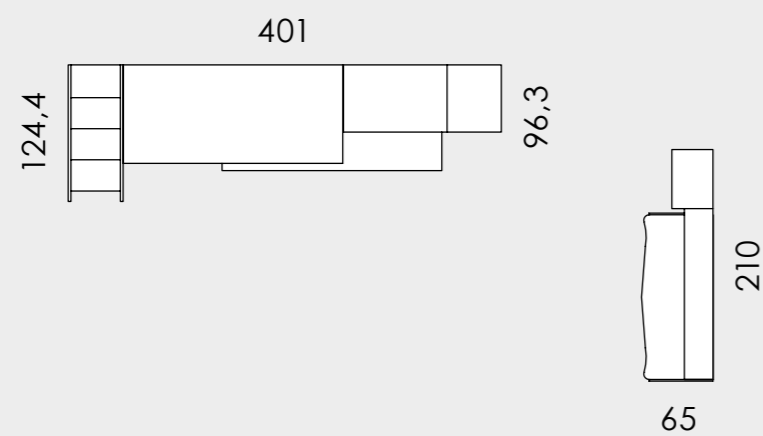

Kompozíció száma:

Br. Listaára:

Br. Kedvezményes ára:

Composition **AC33**

1.704.000,- Ft

1.499.000,- Ft

COD. COD.	DESCRIZIONE	DESCRIPTION	CAD. EACH	Q.TÀ Q.TY	TOT. TOT.
R4886U	NINA SCALETTA LATERALE	NINA SIDE LADDER		1	
R5144V	PONTE ICARO	ICARO EQUIPPED OVERHEAD WARDROBES		1	
R4351N	LETTO SOPPALCO FIANCO INGRESSO	PLATFORM BED SIDE ENTRY		1	
R4897D	PROTEZIONE MELODY LUNGA	MELODY LONG GUARD		1	
R6172Z	DIVANO JOVES	JOVES SOFA BED		1	
R2007K	ARMADIO	WARDROBE		1	
R2196W	CIMASA COMPLETA PER ARMADIO	COMPLETE CORNICE FOR WARDROBE		1	
R1903Q	ZOCCOLO COMPLETO DX PER ARMADIO	COMPLETE R PLINTH FOR WARDROBE		1	
R1947D	COPPIA TAPPI CHIUSURA FRONTALE	PAIR OF FRONT END CAPS		1	
R5231C	LIBRERIA	BOOKSHELF		1	
R7076V	SCRITTOIO GABRY	GABRY DESK		1	
R8163E	MENSOLA	SHELF		3	
R0041Q	SEDIA PETIT COEUR	PETIT COEUR CHAIR		1	