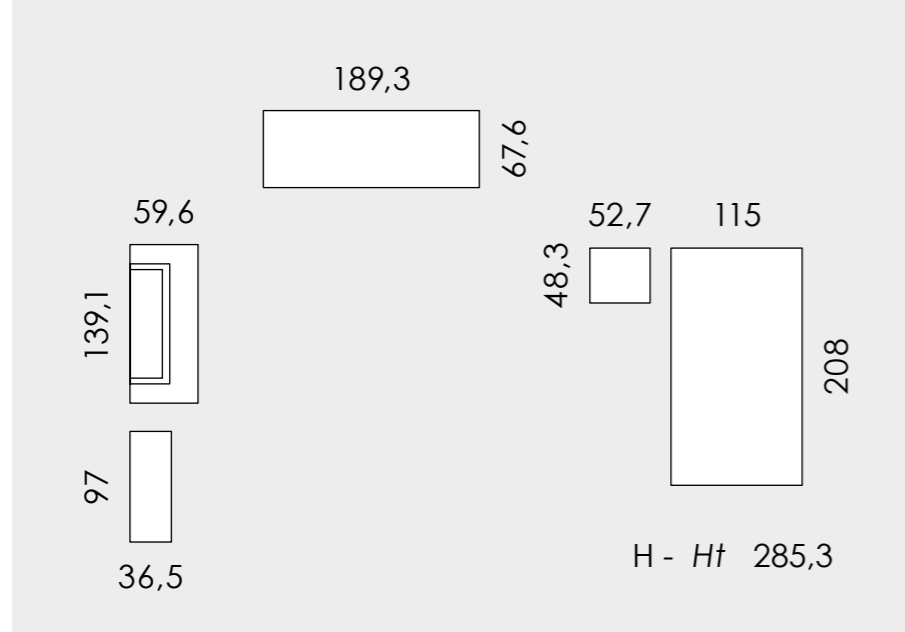

Kompozíció száma:

Br. Listaára:

Br. Kedvezményes ára:

Composition **AC04**

1.464.000,- Ft

1.288.000,- Ft

COD. COD.	DESCRIZIONE	DESCRIPTION	CAD. EACH	Q.TÀ Q.TY	TOT. TOT.
R2701Z	ARMADIO SCORREVOLE	SLIDING DOORS WARDROBE		1	
R2194L	CAPELLO SAGOMATO	SHAPED CORNICE		1	
R7007V	SCRITTOIO WOODY	WOODY DESK		1	
R7006Q	SOPRALZO GEMINI	GEMINI ADD-ON UNIT		1	
R8360V	CASSETTIERA SU RUOTE	CHEST OF DRAWERS WITH CASTORS		1	
R7386K	PANNELLO OMEGA	OMEGA EQUIPPED PANEL		1	
R0237Z	SEDIA JASMINE	JASMINE CHAIR		1	
R5048P	LIBRERIA	BOOKSHELF		2	
R5358C	CIMASA COMPLETA PER LIBRERIA	COMPLETE CORNICE FOR BOOKSHELF		1	
R1905A	ZOCCOLO COMPLETO PER LIBRERIA	COMPLETE PLINTH FOR BOOKSHELF		1	
R8528C	COMODINO WOODY	WOODY BEDSIDE TABLE		1	
R6798L	LETTO PAD	PAD BED		1	

A fenti bruttó árak a képen szereplő gyerekbútor összeállításra vonatkoznak, tájékoztató áraink kiegészítő és dekorációk nélkül értendőek, érvényességük: 2020. május 31. **A bútor beszerelésének díját az árak a gyerekbútorok esetében már tartalmazzák.** Budapesten belül a kiszállítás díja 15.000,- Ft, Budapesten kívül a kiszállítás díja 35.000,- Ft. A gyerekbútor megrendelés feltétele 50% előleg befizetése átutalással, vagy készpénzben.

Várható beérkezés: a megrendeléstől számított 6-8 héten belül. Garanciaidő: Asztalos szakembereink általi beszerelés esetén a garanciaidő 3 év.