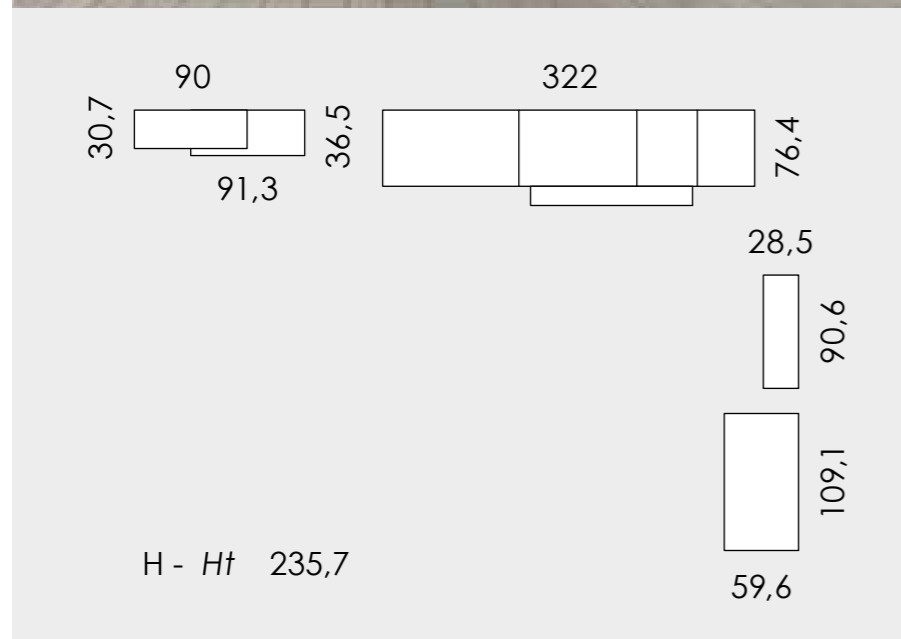

Kompozíció száma:

Br. Listaára:

Br. Kedvezményes ára:

 Composition **AC14**

1.346.000,- Ft

1.184.000,- Ft

COD. COD.	DESCRIZIONE	DESCRIPTION	CAD. EACH	Q.TÀ Q.TY	TOT. TOT.
R8652M	PANCHETTA	STORAGE BENCH		1	
R8601K	LETTINO GEMMA	GEMMA COT		1	
R8294B	COMO WOODY	WOODY DRESSER		1	
R8654X	MENSOLA CON APPENDIABITI	SHELF WITH COAT HANGERS		1	
R1757B	SPECCHIERA LOUISE	LOUISE MIRROR		1	
R1784Y	CUBOLOTTO DOMINO	DOMINO CUBE		1	
R2191U	ARMADIO	WARDROBE		1	
PR1198	PANNELLO PONTE	OVERHEAD BACK PANEL		2	
BP0167	BARRA SOTTOPONTE M/SAGOMATA	METAL BAR WITH SHAPED DECORATIVE ELEMENT		1	
R6515C	ELEMENTO SOPRABARRA	OVER-BAR ELEMENT		3	
R2001B	ARMADIO	WARDROBE		1	
R2196W	CIMASA COMPLETA PER ARMADIO	COMPLETE CORNICE FOR WARDROBE		1	
R1904V	ZOCCOLO COMPLETO SX PER ARMADIO	COMPLETE L PLINTH FOR WARDROBE		1	
R1903Q	ZOCCOLO COMPLETO DX PER ARMADIO	COMPLETE R PLINTH FOR WARDROBE		1	
R1947D	COPPIA TAPPI CHIUSURA FRONTALE	PAIR OF FRONT END CAPS		1	