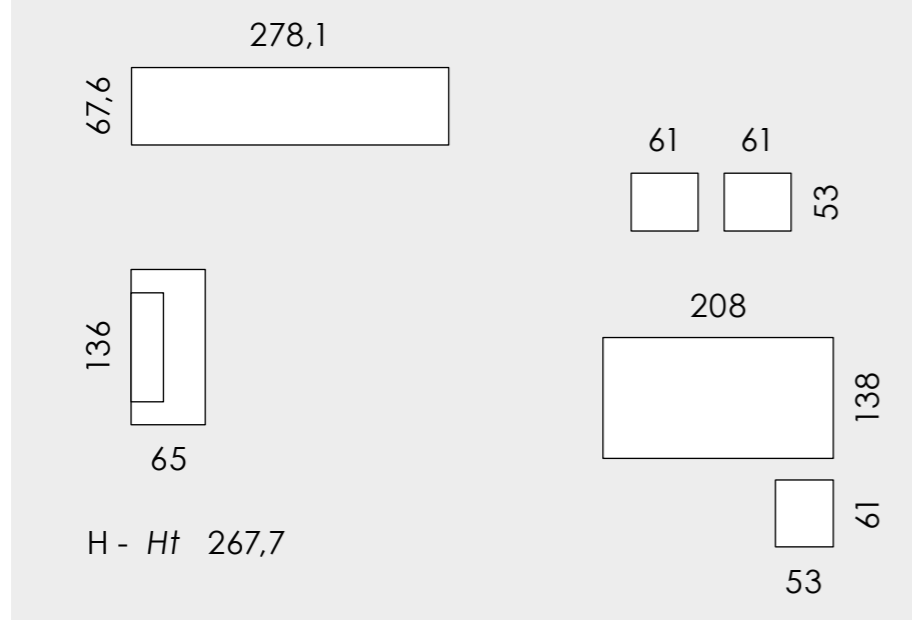

2.402.000,- Ft

2.112.000,- Ft

COD. COD.	DESCRIZIONE	DESCRIPTION	CAD. EACH	Q.TÀ Q.TY	TOT. TOT.
R7250L	SCRITTOIO ROMANCE	ROMANCE DESK	319,00	1	319,00
R7385D	PANNELLO OMEGA	OMEGA EQUIPPED PANELS	127,00	1	127,00
R0163N	SEDIA FRUIT	FRUIT CHAIR	189,00	1	189,00
R8553P	COMODINO VIENNA DECOR	VIENNA DECOR BEDSIDE TABLE	516,00	1	516,00
R8554U	SETTIMINIO VIENNA DECOR	VIENNA DECOR TALLBOY	977,00	2	1.954,00
R6853U	LETTO KISS	KISS BED	761,00	1	761,00
R2758K	ARMADIO SCORREVOLE	SLIDING DOORS WARDROBE	1.471,00	1	1.471,00