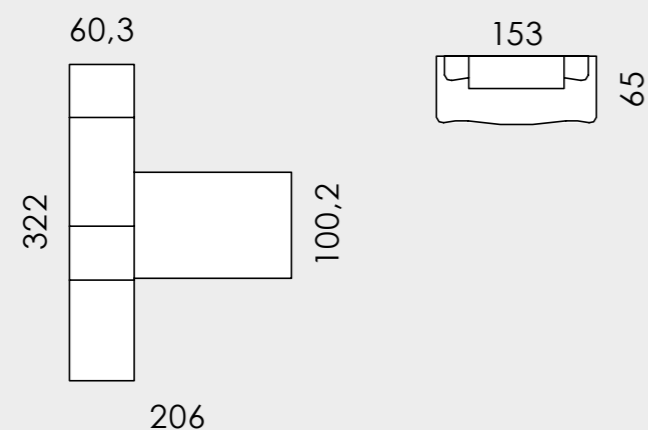

Kompozíció száma:

Br. Listaára:

Br. Kedvezményes ára:

Composition **AC19**

1.464.000,- Ft

1.288.000,- Ft

H - Ht 267,7

COD. COD.	DESCRIZIONE	DESCRIPTION	CAD. EACH	Q.TÀ Q.TY	TOT. TOT.
R3001D	ARMADIO	WARDROBE		1	
PR1199	PANNELLO PONTE	OVERHEAD BACK PANEL		2	
BP0156	BARRA SOTTOPONTE	METAL BAR		1	
R6515C	ELEMENTO SOPRABARRA	OVER-BAR ELEMENTS		3	
R3028A	ARMADIO	WARDROBE		1	
R2196W	CIMASA COMPLETA PER ARMADIO	COMPLETE CORNICE FOR WARDROBE		1	
R1904V	ZOCCOLO COMPLETO SX PER ARMADIO	COMPLETE L PLINTH FOR WARDROBE		1	
R1903Q	ZOCCOLO COMPLETO DX PER ARMADIO	COMPLETE R PLINTH FOR WARDROBE		1	
R1947D	COPPIA TAPPI CHIUSURA FRONTALE	PAIR OF FRONT END CAPS		1	
R8395L	COMODINO WOODY	WOODY BEDSIDE TABLE		1	
R6440L	LETTO SELENE	SELENE BED		1	
R7076V	SCRITTOIO GABRY	GABRY DESK		1	
R8189W	MENSOLA SOTTOPONTE SAGOMATA	OVER-BAR SHAPED SHELF		1	
R1784Y	CUBOLOTTO DOMINO	DOMINO CUBE		1	
R0087Q	SEDIA MARGOT	MARGOT CHAIR		1	
R7827E	MENSOLA SOTTOPONTE SAGOMATA	OVER-BAR SHAPED SHELF		1	

A fenti bruttó árak a képen szereplő gyerekbútor összeállításra vonatkoznak, tájékoztató áraink kiegészítő és dekorációk nélkül értendőek, érvényességük: 2020. május 31.
A bútor beszerelésének díját az árak a gyerekbútorok esetében már tartalmazzák. Budapesten belül a kiszállítás díja 15.000,- Ft, Budapesten kívül a kiszállítás díja 35.000,- Ft.
A gyerekbútor megrendelés feltétele 50% előleg befizetése átutalással, vagy készpénzben.

Várható beérkezés: a megrendeléstől számított 6-8 héten belül. Garanciaidő: Asztalos szakembereink általi beszerelés esetén a garanciaidő 3 év.