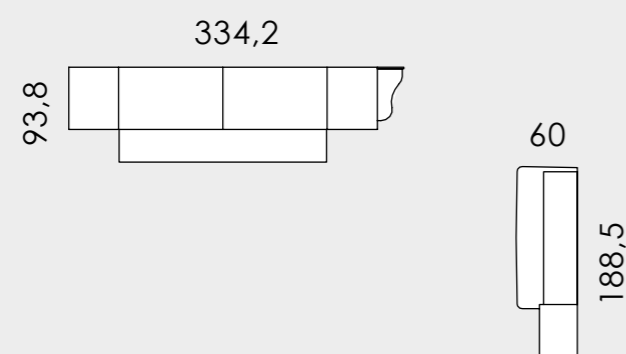

Kompozíció száma:

Br. Listaára:

Br. Kedvezményes ára:

Composition **AC17**

1.720.000,- Ft

1.514.000,- Ft

H - Ht 267,7

COD. COD.	DESCRIZIONE	DESCRIPTION	CAD. EACH	Q.TÀ Q.TY	TOT. TOT.
R3001D	ARMADIO	WARDROBE		1	
PR1197-1	PANNELLO PONTE	OVERHEAD BACK PANEL		2	
PR1199-1	PANNELLO PONTE	OVERHEAD BACK PANEL		1	
BP0168	BARRA SOTTOPONTE M/SAGOMATA	METAL BAR WITH SHAPED DECORATIVE ELEMENT		1	
R6515C	ELEMENTO SOPRABARRA	OVER-BAR ELEMENTS		2	
R6511F	ELEMENTO SOPRABARRA	OVER-BAR ELEMENTS		1	
R3008S	ARMADIO	WARDROBE		1	
R1766A	LIBRERIA ALTEA	ALTEA BOOKSHELF		1	
R2196W	CIMASA COMPLETA PER ARMADIO	COMPLETE CORNICE FOR WARDROBE		1	
R1904V	ZOCCOLO COMPLETO SX PER ARMADIO	COMPLETE L PLINTH FOR WARDROBE		1	
R1901D	ZOCCOLO FRONTALE A MISURA	CTSIZE FRONT PLINTH		1	
R1947D	COPPIA TAPPI CHIUSURA FRONTALE	PAIR OF FRONT END CAPS		1	
R7828L	MENSOLA SOTTOPONTE SAGOMATA	OVER-BAR SHAPED SHELF		1	
R6180T	LETTO SCORRROLE VENERE COMPLETO	VENERE SLIDING BED COMPLETE		1	
R5601C	PENSILE	WALL UNIT		1	
R7486N	SCRITTOIO COUNTRY	COUNTRY DESK		1	
R8161U	MENSOLA	SHELF		1	
R0087Q	SEDIA MARGOT	MARGOT CHAIR		1	
R5231C	LIBRERIA	BOOKSHELF		1	