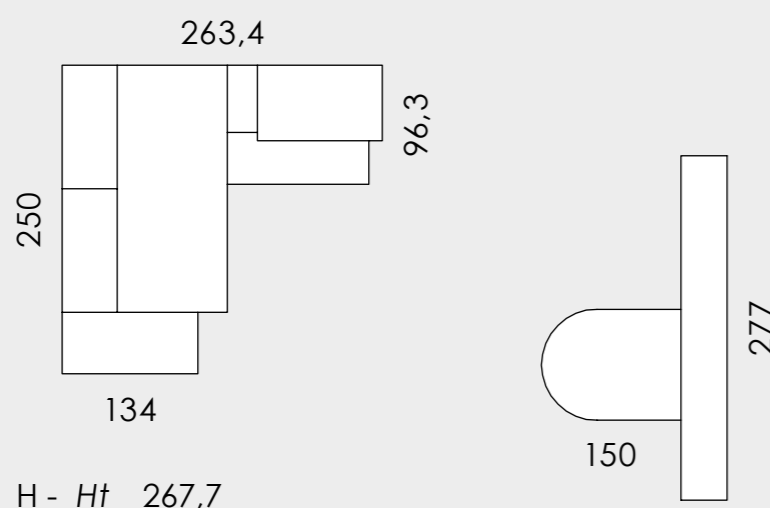

2.186.000,- Ft

1.922.000,- Ft

COD. COD.	DESCRIZIONE	DESCRIPTION	CAD. EACH	Q.TÀ Q.TY	TOT. TOT.
R4381A	SCALETTA PINTA	PINTA LADDER		1	
R4362X	LETTO SOPPALCO MORFEO	MORFEO PLATFORM BED		1	
R4891W	PROTEZIONE EBONY LUNGA	EBONY LONG GUARD		1	
R6172Z	DIVANO JOVES	JOVES SOFA BED		1	
R5397Q	PONTE ATTREZZATO MORFEO	MORFEO EQUIPPED OVERHEAD WARDROBE		1	
R4869B	FIANCO PONTE SAGOMATO	SIDE BRIDGE SHAPED		1	
R2196W	CIMASA COMPLETA PER ARMADIO	COMPLETE CORNICE FOR WARDROBE		1	
R7746E	LIBRERIA	BOOKSHELF		1	
R5347T	LIBRERIA	BOOKSHELF		1	
R1905A	ZOCCOLO COMPLETO PER LIBRERIA	COMPLETE PLINTH FOR BOOKSHELF		1	
R5347T	LIBRERIA	BOOKSHELF		1	
R1960Z	PENSILE	WALL UNIT		1	
R1797U	PENSILE	WALL UNIT		1	
R5358C	CIMASA COMPLETA PER LIBRERIA	COMPLETE CORNICE FOR BOOKSHELF		1	
R0237Z	SEDIA JASMINE	JASMINE CHAIR		2	
R7318Q	GAMBA METALLICA FLORENCE	FLORENCE METAL LEG		1	
R8360V	CASSETTIERA SU RUOTE	CHEST OF DRAWERS WITH CASTORS		1	
R7403M	PIANO PENISOLA SU MISURA	PENINSULA TOP CUSTOM		1	
R7086Z	RINFORZO SOTTOPIANO	UNDERTOP REINFORCEMENT		2	