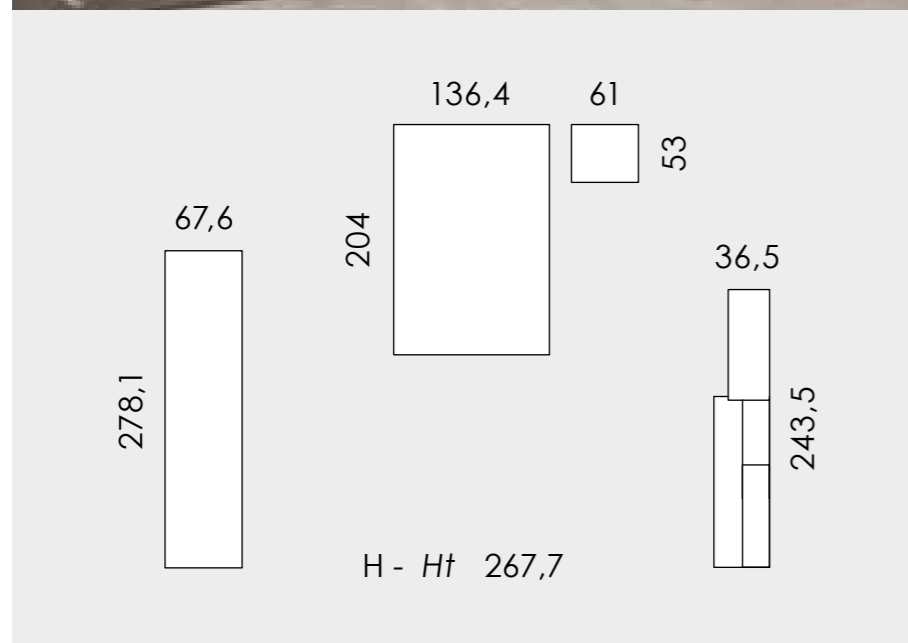

Kompozíció száma:

Br. Listaára:

Br. Kedvezményes ára:

Composition **AC06**

1.620.000,- Ft

1.425.000,- Ft

COD. COD.	DESCRIZIONE DESCRIPTION	CAD. EACH	Q.TÀ Q.TY	TOT. TOT.
R5019F	LIBRERIA		2	
R5358C	CIMASA COMPLETA PER LIBRERIA		1	
R1905A	ZOCCOLO COMPLETO PER LIBRERIA		1	
R8596X	PIANO APPOGGIO PODIO		1	
R8542D	PANNELLO RETRO PODIO		1	
R8194Y	MENSOLA PODIO		2	
R0235P	SEDIA NOEMI		1	
R6821U	LETTO OMEGA		1	
R8553P	COMODINO VIENNA DECOR		1	
R2758K	ARMADIO		1	