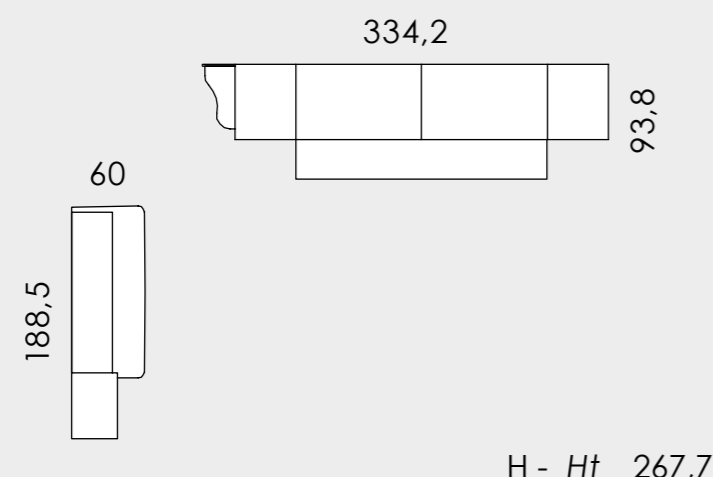

1.704.000,- Ft

1.498.000,- Ft

H - Ht 267,7

COD. COD.	DESCRIZIONE	DESCRIPTION	CAD. EACH	Q.TÀ Q.TY	TOT. TOT.
R5231C	LIBRERIA	BOOKSHELF		1	
R5601C	PENSILE	WALL UNIT		1	
R8161U	MENSOLA	SHELF		1	
R7064E	SCRITTOIO COUNTRY	COUNTRY DESK		1	
R0087Q	SEDIA MARGOT	MARGOT CHAIR		1	
R1767F	LIBRERIA ALTEA	ALTEA BOOKSHELF		1	
R3001D	ARMADIO	WARDROBE		1	
PR1197-1	PANNELLO PONTE	OVERHEAD BACK PANEL		2	
PR1199-1	PANNELLO PONTE	OVERHEAD BACK PANEL		1	
BP0163	BARRA SOTTOPONTE	METAL BAR		1	
R6515C	ELEMENTO SOPRABARRA	OVER-BAR ELEMENTS		2	
R6511F	ELEMENTO SOPRABARRA	OVER-BAR ELEMENTS		1	
R3008S	ARMADIO	WARDROBE		1	
R2196W	CIMASA COMPLETA PER ARMADIO	COMPLETE CORNICE FOR WARDROBE		1	
R1901D	ZOCCOLO FRONTALE PER ARMADIO	FRONTAL PLINTH FOR WARDROBE		1	
R1903Q	ZOCCOLO COMPLETO DX PER ARMADIO	COMPLETE R PLINTH FOR WARDROBE		1	
R1947D	COPPIA TAPPI CHIUSURA FRONTALE	PAIR OF FRONT END CAPS		1	
R7828L	MENSOLA SOTTOPONTE SAGOMATA	OVER-BAR SHAPED SHELF		1	
R6180T	LETTO SCORREVOLE VENERE COMPLETO	VENERE SLIDING BED COMPLETE		1	