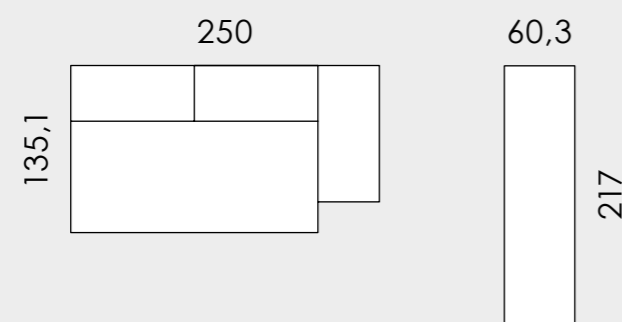

1.284.000,- Ft

1.130.000,- Ft

H - Ht 235,7

COD. COD.	DESCRIZIONE	DESCRIPTION	CAD. EACH	Q.TÀ Q.TY	TOT. TOT.
R4373G	LETTO SOPPALCO	PLATFORM BED		1	
R4891Y	PROTEZIONE EBONY LUNGA	EBONY LONG GUARD		1	
R5730P	CASTELLO ALBY	ALBY BUNK BED		1	
R4381A	SCALETTA PINTA	PINTA LADDER		1	
R8364S	SOPRALZO ARIES	ARIES ADD-ON UNIT		1	
R0235P	SEDIA NOEMI	NOEMI CHAIR		1	
R8360V	CASSETTIERA SU RUOTE	CHEST OF DRAWERS WITH CASTORS		1	
R2805Z	ARMADIO	WARDROBE		1	
R2031Q	ARMADIO	WARDROBE		1	
R2805Z	ARMADIO	WARDROBE		1	
R2196W	CIMASA COMPLETA PER ARMADIO	COMPLETE CORNICE FOR WARDROBE		1	
R1900Y	ZOCCOLO COMPLETO PER ARMADIO	COMPLETE PLINTH FOR WARDROBE		1	