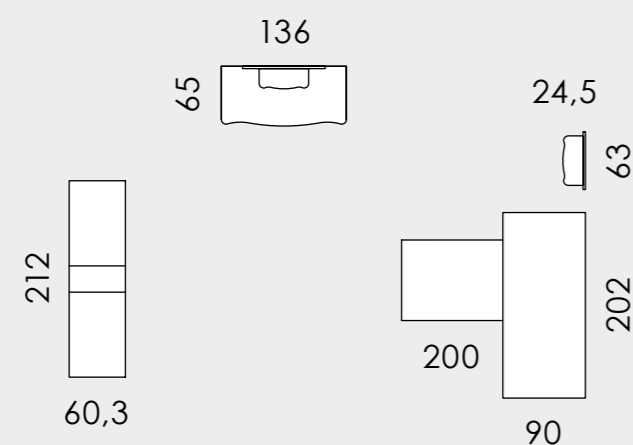

Kompozíció száma:

Br. Listaára:

Br. Kedvezményes ára:

 Composition **AC35**

1.638.000,- Ft

1.440.000,- Ft

H - Ht 267,7

COD. COD.	DESCRIZIONE	DESCRIPTION	CAD. EACH	Q.TÀ Q.TY	TOT. TOT.
R3180M	ARMADIO	WARDROBE		1	
R0069S	SEDIA AKIRE	AKIRE CHAIR		1	
R7290C	PANNELLO IVORY	IVORY EQUIPPED PANEL		1	
R7170R	SCRITTOIO GABRY	GABRY DESK		1	
R7097K	PANNELLO RISIKO	RISIKO EQUIPPED PANEL		1	
R8362F	CASSETTIERA SU RUOTE	CHEST OF DRAWERS WITH CASTORS		2	
R6396M	LETTO CASTELLO FABY	FABY BUNK BED		1	
R4888E	PROTEZIONE IVORY CORTA	SHORT GUARD IVORY		1	
R6399C	SCALETTA FABY	LADDER FABY		1	
R6320Y	LETTO IVORY	IVORY BED		1	