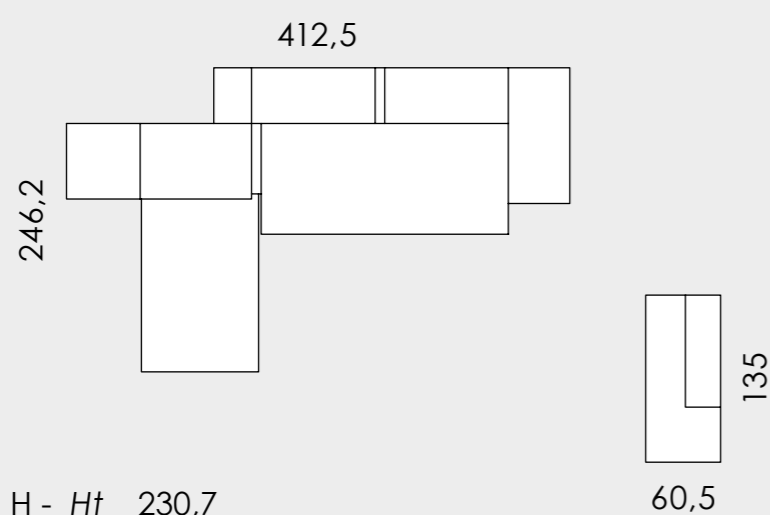

Kompozíció száma:

Br. Listaára:

Br. Kedvezményes ára:

Composition **AC15**

1.907.000,- Ft

1.678.000,- Ft

COD. COD.	DESCRIZIONE	DESCRIPTION	CAD. EACH	Q.TÀ Q.TY	TOT. TOT.
R4310Q	ARMADIO	WARDROBE		1	
R5144V	PONTE ICARO	ICARO EQUIPPED OVERHEAD WARDROBE		1	
R4350G	LETTO SOPPALCO FIANCO	PLATFORM BED SIDE		1	
R4889L	PROTEZIONE IVORY LUNGA	IVORY LONG GUARDS		1	
R8605F	LETTO TRASFORMABILE ESTRO	ESTRO CONVERTIBLE COT		1	
R4386C	SCALETTA PINTA	PINTA LADDER		1	
R8652M	PANCHETTA	STORAGE BENCH		1	
R7491Q	SCRITTOIO DOLLY	DESK DOLLY		1	
R8360V	CASSETTIERA SU RUOTE	CHEST OF DRAWERS WITH CASTORS		1	
R8653S	MENSOLA	SHELF		1	
R0069S	SEDIA AKIRE	AKIRE CHAIR		1	