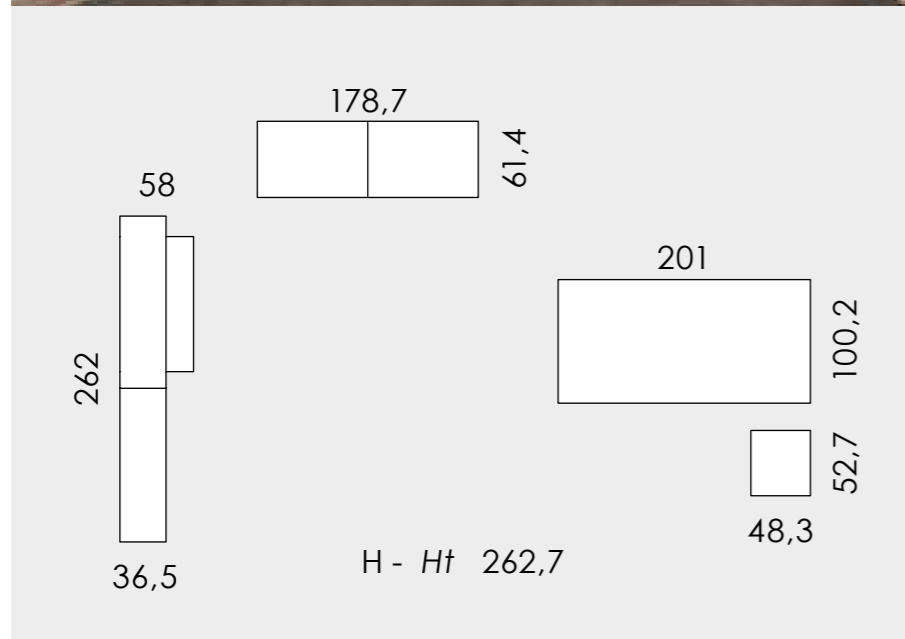

Kompozíció száma:

Br. Listaára:

Br. Kedvezményes ára:

Composition **AC12**

1.384.000,- Ft

1.186.000,- Ft

COD. COD.	DESCRIZIONE	DESCRIPTION	CAD. EACH	Q.TÀ Q.TY	TOT. TOT.
R5125S	LIBRERIA	BOOKSHELF		1	
R5127C	LIBRERIA	BOOKSHELF		1	
R5601C	PENSILE	WALL UNIT		1	
R5358C	CIMASA COMPLETA PER LIBRERIA	COMPLETE CORNICE FOR BOOKSHELF		1	
R1905A	ZOCCOLO COMPLETO PER LIBRERIA	COMPLETE PLINTH FOR BOOKSHELF		1	
R8161U	MENSOLA	SHELF		1	
R7005K	SCRITTOIO WOODY	WOODY DESK		1	
R0233C	SEDIA ARPA SEDUTA LEGNO	ARPA CHAIR WOOD SIT		1	
R3770B	ARMADIO SCORREVOLE VIENNA	VIENNA SLIDING DOORS WARDROBE		1	
R6441R	LETTO SELENE	SELENE BED		1	
R8279V	COMODINO WOODY	WOODY BEDSIDE TABLE		1	

A fenti bruttó árak a képen szereplő gyerekbútor összeállításra vonatkoznak, tájékoztató áraink kiegészítők és dekorációk nélkül értendők, érvényességük: 2020. május 31. **A bútor beszerelésének díját az árak a gyerekbútorok esetében már tartalmazzák.** Budapesten belül a kiszállítás díja 15.000,- Ft, Budapesten kívül a kiszállítás díja 35.000,- Ft. A gyerekbútor megrendelés feltétele 50% előleg befizetése átutalással, vagy készpénzben. Várható beérkezés: a megrendeléstől számított 6-8 héten belül. Garanciaidő: Asztalos szakembereink általi beszerelés esetén a garanciaidő 3 év.