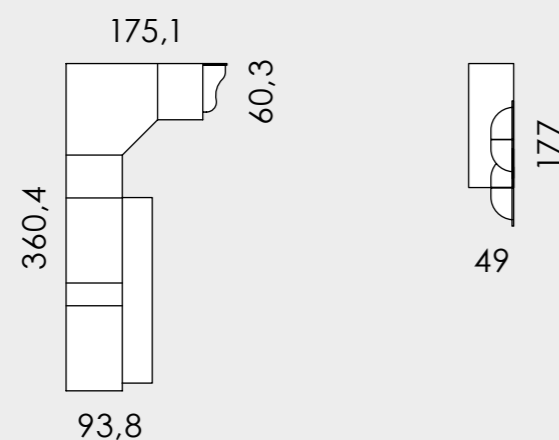

Kompozíció száma:

Br. Listaára:

Br. Kedvezményes ára:

Composition **AC25**

1.785.000,- Ft

1.570.000,- Ft

H - Hf 267,7

COD. COD.	DESCRIZIONE	DESCRIPTION	CAD. EACH	Q.TÀ Q.TY	TOT. TOT.
R4867R	FIANCO PONTE SAGOMATO	SHAPED SIDE PANEL		1	
R7815Q	ARMADIO PONTE	OVERHEAD WARDROBES		1	
R7828L	MENSOLA SOTTOPONTE SAGOMATA	OVER-BAR SHAPED SHELVES		1	
R4576E	ARMADIO	WARDROBE		1	
R2506V	CABINA ANGOLO	CORNER WALK-IN WARDROBE		1	
R3011H	ARMADIO	WARDROBE		1	
R1728U	LIBRERIA ALTEA	ALTEA BOOKSHELF		1	
R1786K	APPENDIABITI LEGNO	WALL-MOUNTED COAT RACK WOOD		1	
R2198G	COPPIA CIMASE LATERALI PER ARMADIO	PAIR OF CORNICE SIDES FOR WARDROBE		1	
R2197B	CIMASA FRONTALE PER ARMADIO	FRONTAL CORNICE FOR WARDROBE		1	
R1901D	ZOCCOLO FRONTALE PER ARMADIO	FRONTAL PLINTH FOR WARDROBE		1	
R1947D	COPPIA TAPPI CHIUSURA FRONTALE	PAIR OF FRONT END CAPS		1	
R6379U	DIVANO CHIMERA	CHIMERA SOFA BED		1	
R0069S	SEDIA AKIRE	AKIRE CHAIR		1	
R8596X	PIANO PODIO	PODIO TOP		1	
R8360V	CASSETTIERA SU RUOTE	CHEST OF DRAWERS WITH CASTORS		1	
R8364S	SOPRALZO ARIES	ARIES ADD-ON UNIT		4	