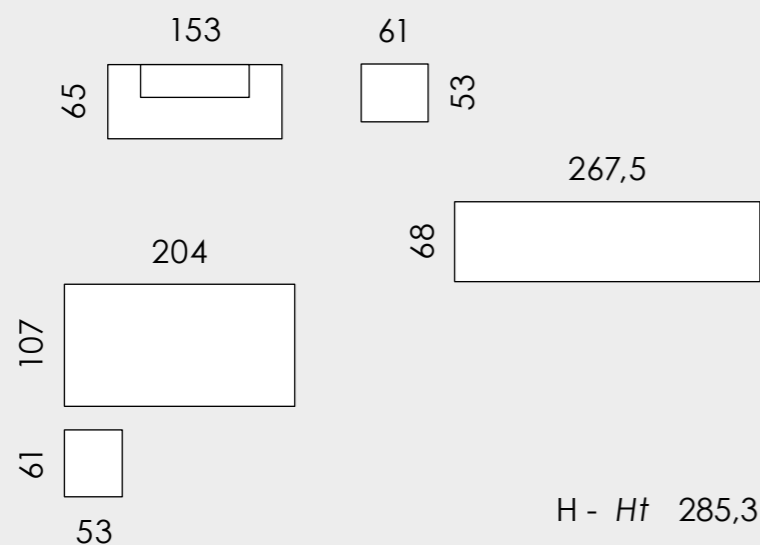

Kompozíció száma:

Br. Listaára:

Br. Kedvezményes ára:

Composition **AC03**

2.272.000,- Ft

1.999.000,- Ft

COD. COD.	DESCRIZIONE	DESCRIPTION	CAD. EACH	Q.TÀ Q.TY	TOT. TOT.
R3778V	ARMADIO SCORREVOLE VIENNA	VIENNA SLIDING DOORS WARDROBE		1	
R2195R	CAPELLO SAGOMATO	SHAPED CORNICE		1	
R7477P	SCRITTOIO FLORENCE	FLORENCE DESK		1	
R7385D	PANNELLO OMEGA	OMEGA EQUIPPED PANELS		1	
R0087Q	SEDIA MARGOT	MARGOT CHAIR		1	
R8550X	COMODINO VIENNA	VIENNA BEDSIDE TABLE		2	
R8550X	SETTIMINIO VIENNA	VIENNA TALLBOY		1	
R6820Q	LETTO OMEGA	OMEGA BED		1	