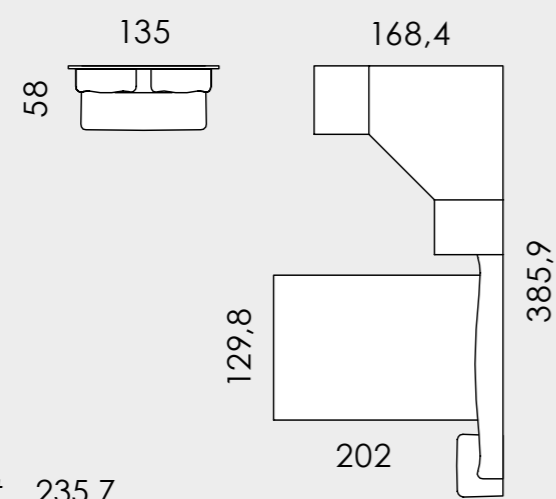

Kompozíció száma:

Br. Listaára:

Br. Kedvezményes ára:

Composition **AC07**

1.452.000,- Ft

1.277.000,- Ft

COD. COD.	DESCRIZIONE	DESCRIPTION	CAD. EACH	Q.TÀ Q.TY	TOT. TOT.
R2011F	ARMADIO	WARDROBE		1	
R2301M	CABINA ARMADIO	WALK-IN WARDROBE		1	
R2011F	ARMADIO	WARDROBE		1	
R2198G	COPPIA CIMASE LATERALI PER ARMADIO	PAIR OF CORNICE SIDES FOR WARDROBE		1	
R2197B	CIMASA FRONTALE PER ARMADIO	FRONTAL CORNICE FOR WARDROBE		1	
R1909X	COPPIA ZOCCOLI LATERALI PER ARMADIO	PAIR OF PLINTH SIDES FOR WARDROBE		1	
R1901D	ZOCCOLO FRONTALE PER ARMADIO	FRONTAL PLINTH FOR WARDROBE		1	
R0069S	SEDIA AKIRE	AKIRE CHAIR		1	
R7061P	SCRITTOIO COUNTRY	COUNTRY DESK		1	
R7092G	PANNELLO RISIKO	RISIKO EQUIPPED PANEL		1	
R6141F	LETTO SIBILLA	SIBILLA BED		1	
R8239C	COMODINO COUNTRY	COUNTRY BEDSIDE TABLE		1	
R8193T	MENSOLA SAGOMATA	SHAPED SHELF		2	