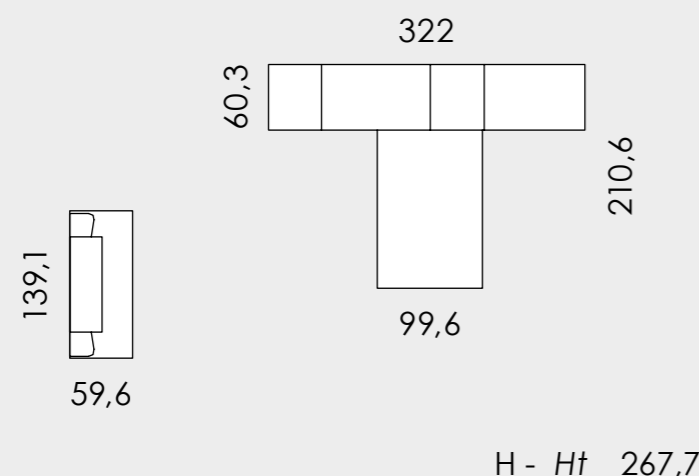

1.320.000,- Ft

1.162.000,- Ft

COD. COD.	DESCRIZIONE	DESCRIPTION	CAD. EACH	Q.TÀ Q.TY	TOT. TOT.
R7017Z	SCRITTOIO WOODY	WOODY DESK		1	
R8189W	MENSOLA SAGOMATA	SHAPED SHELF		1	
R1784Y	CUBOLOTTO DOMINO	DOMINO CUBE		1	
R0041Q	SEDIA PETIT COEUR	PETIT COEUR CHAIR		1	
R6065H	LETTO ANASTASIA	ANASTASIA BED		1	
R8311D	COMODINO SIMPLY	SIMPLY BEDSIDE TABLE		1	
R3011H	ARMADIO	WARDROBE		1	
R3031S	ARMADIO	WARDROBE		1	
PR1199-1	PANNELLO PONTE	OVERHEAD BACK PANEL		2	
BP0167	BARRA SOTTOPONTE SAGOMATA	SHAPED METAL BAR		1	
R6515C	ELEMENTO SOPRABARRA	OVER-BAR ELEMENTS		3	
R2196W	CIMASA COMPLETA PER ARMADIO	COMPLETE CORNICE FOR WARDROBE		1	
R1903Q	ZOCCOLO COMPLETO DX PER ARMADIO	COMPLETE R PLINTH FOR WARDROBE		1	
R1904V	ZOCCOLO COMPLETO SX PER ARMADIO	COMPLETE L PLINTH FOR WARDROBE		1	
R1947D	COPPIA TAPPI CHIUSURA FRONTALE	PAIR OF FRONT END CAPS		1	
R7827E	MENSOLA SOTTOPONTE SAGOMATA	OVER-BAR SHAPED SHELF		1	