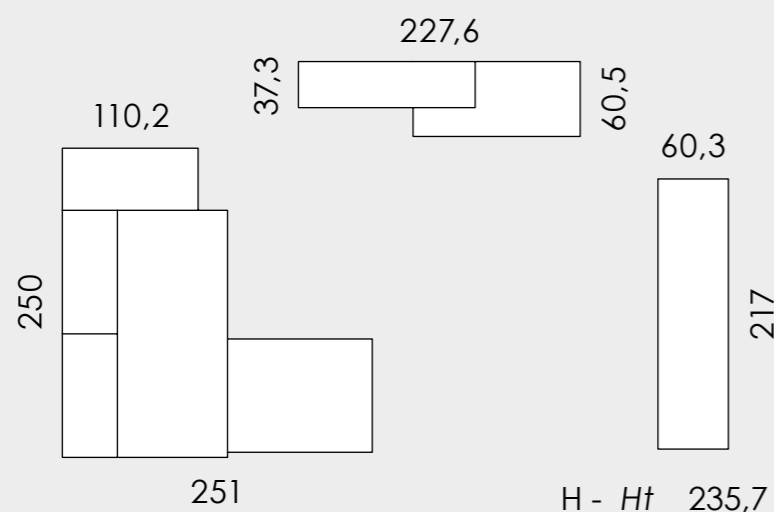

Kompozíció száma:

Br. Listaára:

Br. Kedvezményes ára:

Composition **AC38**

1.823.000,- Ft

1.604.000,- Ft

COD. COD.	DESCRIZIONE	DESCRIPTION	CAD. EACH	Q.TÀ Q.TY	TOT. TOT.
R4371W	LETTO CASTELLO	BUNK BED		1	
R4893G	PROTEZIONE RAPSODY LUNGA	RAPSODY LONG GUARD		1	
R5720K	CASTELLO ALBY	ALBY BUNK BED		1	
R4381A	SCALETTA PINTA	PINTA LADDER		1	
R6800F	LETTO ANTHONY	ANTHONY BED		1	
R8362F	CASSETTIERA SU RUOTE	CHEST OF DRAWERS WITH CASTORS		1	
R2805Z	ARMADIO	WARDROBE		1	
R2150W	ARMADIO	WARDROBE		1	
R2805Z	ARMADIO	WARDROBE		1	
R2196W	CIMASA COMPLETA PER ARMADIO	COMPLETE CORNICE FOR WARDROBE		1	
R1900Y	ZOCCOLO COMPLETO PER ARMADIO	COMPLETE PLINTH FOR WARDROBE		1	
R0235P	SEDIA NOEMI	NOEMI CHAIR		1	
R7492V	SCRITTOIO DOLLY	DOLLY DESK		1	
R7577S	LIBRERIA SOSPESA	SUSPENDED BOOKSHELF		1	

A fenti bruttó árak a képen szereplő gyerekbútor összeállításra vonatkoznak, tájékoztató áraink kiegészítő és dekorációk nélkül értendőek, érvényességük: 2020. május 31.
A bútor beszerelésének díját az árak a gyerekbútorok esetében már tartalmazzák. Budapesten belül a kiszállítás díja 15.000,- Ft, Budapesten kívül a kiszállítás díja 35.000,- Ft.
A gyerekbútor megrendelés feltétele 50% előleg befizetése átutalással, vagy készpénzben.

Várható beérkezés: a megrendeléstől számított 6-8 héten belül. Garanciaidő: Asztalos szakembereink általi beszerelés esetén a garanciaidő 3 év.