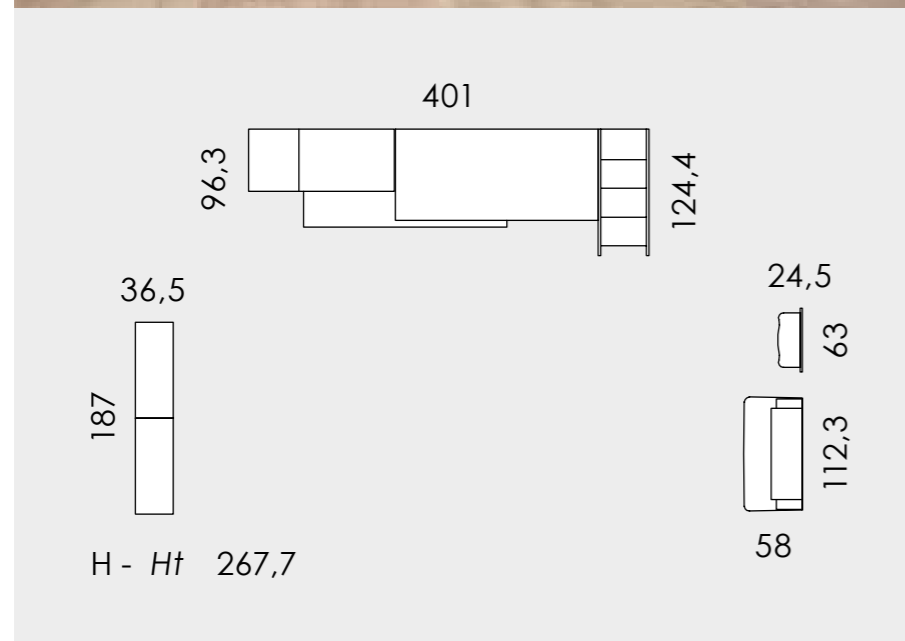

Kompozíció száma:

Br. Listaára:

Br. Kedvezményes ára:

Composition **AC28**

1.997.000,- Ft

1.757.000,- Ft

COD. COD.	DESCRIZIONE	DESCRIPTION	CAD. EACH	Q.TÀ Q.TY	TOT. TOT.
R5262W	LIBRERIA	BOOKSHELF		1	
R5262W	LIBRERIA	BOOKSHELF		1	
R5358C	CIMASA COMPLETA PER LIBRERIA	COMPLETE CORNICE FOR BOOKSHELF		1	
R1905A	ZOCCOLO COMPLETO PER LIBRERIA	COMPLETE PLINTH FOR BOOKSHELF		1	
R4569S	ARMADIO	WARDROBE		1	
R5170M	PONTE ICARO	ICARO EQUIPPED OVERHEAD WARDROBES		1	
R4351N	LETTO SOPPALCO FIANCO INGRESSO	PLATFORM BED SIDE ENTRY		1	
R4897D	PROTEZIONE MELODY LUNGA	MELODY LONG GUARD		1	
R4391E	NINA SCALETTA LATERALE	NINA SIDE LADDER		1	
R6172Z	DIVANO JOVES	JOVES SOFA BED		1	
R7097K	PANNELLO RISIKO	RISIKO EQUIPPED PANEL		1	
R7061P	SCRITTOIO COUNTRY	COUNTRY DESK		1	
R8187L	MENSOLA	SHELF		1	
R0237Z	SEDIA JASMINE	JASMINE CHAIR		1	
R1784Y	CUBOLOTTO DOMINO	DOMINO CUBE		1	
R2196W	CIMASA COMPLETA PER ARMADIO	COMPLETE CORNICE FOR WARDROBE		1	