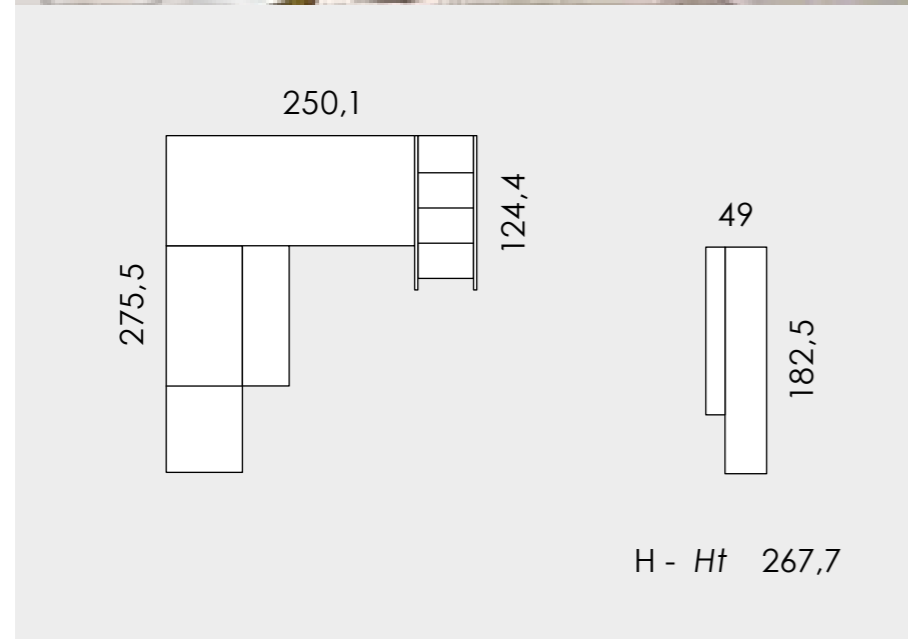

Kompozíció száma:

Br. Listaára:

Br. Kedvezményes ára:

Composition **AC34**

1.580.000,- Ft

1.390.000,- Ft

COD. COD.	DESCRIZIONE	DESCRIPTION	CAD. EACH	Q.TÀ Q.TY	TOT. TOT.
R3605V	ARMADIO	WARDROBE		1	
R5396K	PONTE MORFEO	MORFEO EQUIPPED OVERHEAD WARDROBES		1	
R4361S	LETTO SOPPALCO MORFEO DX	MORFEO R PLATFORM BED		1	
R4893G	PROTEZIONE RAPSODY LUNGA	RAPSODY LONG GUARD		1	
R4391E	NINA SCALETTA LATERALE	NINA SIDE LADDER		1	
R6317G	LETTO IVORY	IVORY BED		1	
R8593F	PIANO PODIO	PODIO TOP		1	
R7512P	LIBRERIA SOSPESA	SUSPENDED BOOKSHELF		1	
R8362F	CASSETTIERA SU RUOTE	CHEST OF DRAWERS WITH CASTORS		1	
R0163N	SEDIA FRUIT	FRUIT CHAIR		1	
R2196W	CIMASA COMPLETA PER ARMADIO	COMPLETE CORNICE FOR WARDROBE		1	
R1904V	ZOCCOLO COMPLETO SX PER ARMADIO	COMPLETE L PLINTH FOR WARDROBE		1	