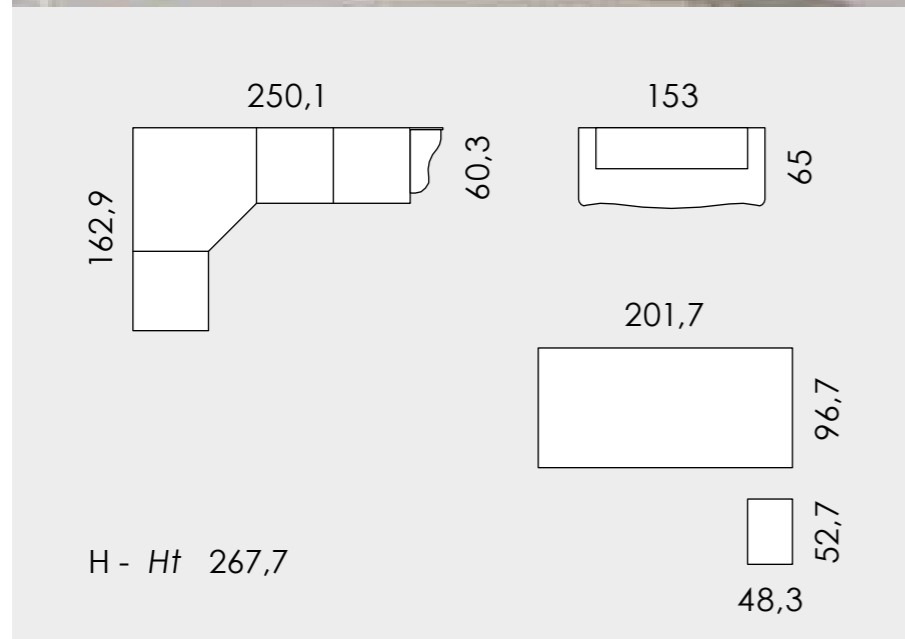

1.469.000,- Ft

1.293.000,- Ft

COD. COD.	DESCRIZIONE	DESCRIPTION	CAD. EACH	Q.TÀ Q.TY	TOT. TOT.
R3606A	ARMADIO	WARDROBE		1	
R2506V	CABINA ANGOLO	CORNER WALK-IN WARDROBE		1	
R3606A	ARMADIO	WARDROBE		1	
R3606A	ARMADIO	WARDROBE		1	
R2198G	COPPIA CIMASE LATERALI PER ARMADIO	PAIR OF CORNICE SIDES FOR WARDROBE		1	
R2197B	CIMASA FRONTALE PER ARMADIO	FRONTAL CORNICE FOR WARDROBE		1	
R1909X	COPPIA ZOCCOLI LATERALI PER ARMADIO	PAIR OF PLINTH SIDES FOR WARDROBE		1	
R1901D	ZOCCOLO FRONTALE PER ARMADIO	FRONTAL PLINTH FOR WARDROBE		1	
R1766A	LIBRERIA ALTEA	ALTEA BOOKSHELF		1	
R0045M	SEDIA PAPILLON	PAPILLON CHAIR		1	
R7464T	SCRITTOIO FLORENCE	FLORENCE DESK		1	
R7500Y	LIBRERIA SOSPESA	SUSPENDED BOOKSHELF		1	
R8306B	COMODINO MEMORY	MEMORY BEDSIDE TABLE		1	
R6702P	LETTO ALEXANDRA	ALEXANDRA BED		1	