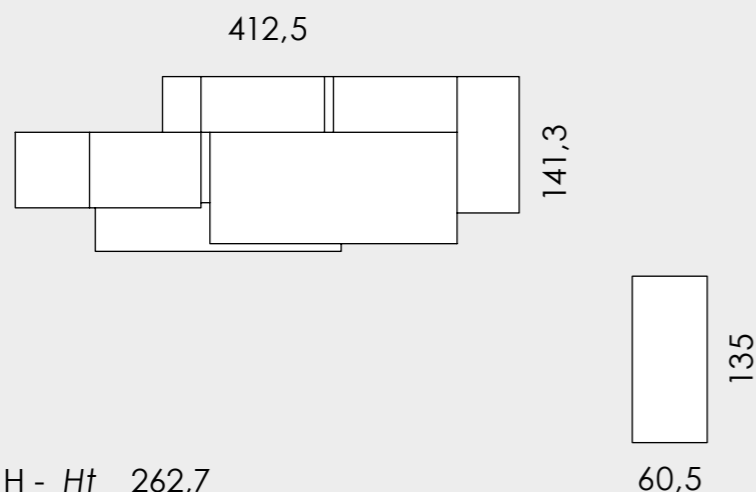

Kompozíció száma:

Br. Listaára:

Br. Kedvezményes ára:

Composition **AC32**

1.790.000,- Ft

1.574.000,- Ft

COD. COD.	DESCRIZIONE	DESCRIPTION	CAD. EACH	Q.TÀ Q.TY	TOT. TOT.
R4316X	ARMADIO	WARDROBE		1	
R5170M	PONTE ATTREZZATO ICARO	ICARO EQUIPPED OVERHEAD WARDROBE		1	
R4389U	SCALETTA PINTA	PINTA LADDER		1	
R4350G	LETTO SOPPALCO FIANCO CHIUSO	PLATFORM BED CLOSED SIDE		1	
R4889L	PROTEZIONE IVORY LUNGA	IVORY LONG GUARD		1	
R8165R	MENSOLA	SHELF		1	
R6053T	DIVANO EOS	EOS SOFA BED		1	
R7492V	SCRITTOIO DOLLY	DOLLY DESK		1	
R8360V	CASSETTIERA SU RUOTE	CHEST OF DRAWERS WITH CASTORS		1	
R0069S	SEDIA AKIRE	AKIRE CHAIR		1	
R1757B	SPECCHIERA LOUISE	LOUISE MIRROR		1	