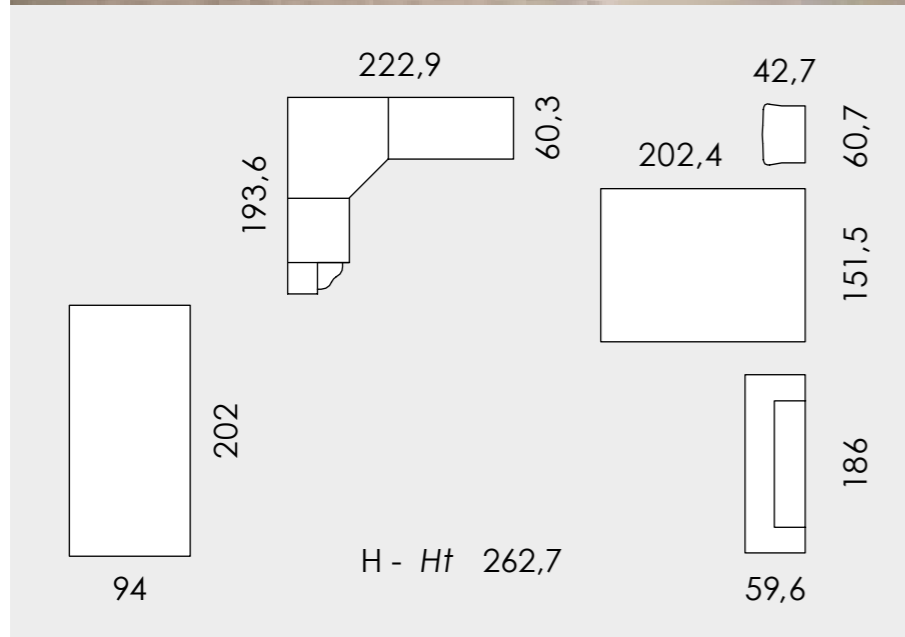

Kompozíció száma:

Br. Listaára:

Br. Kedvezményes ára:

Composition **AC10**

2.140.000,- Ft

1.882.000,- Ft

COD. COD.	DESCRIZIONE	DESCRIPTION	CAD. EACH	Q.TÀ Q.TY	TOT. TOT.
R6801MP	DIVANO ANTHONY	ANTHONY SOFA		1	
R3551S	TERMINALE BYBLOS	BYBLOS END UNIT		1	
R3606A	ARMADIO	WARDROBE		1	
R2506V	CABINA ANGOLO	CORNER WALK-IN WARDROBE		1	
R3606A	ARMADIO	WARDROBE		1	
R3606A	ARMADIO	WARDROBE		1	
R2197B	CIMASA DX PER ARMADIO	R CORNICE FOR WARDROBE		1	
R2197B	CIMASA FRONTALE PER ARMADIO	FRONTAL CORNICE FOR WARDROBE		1	
R1901D	ZOCCOLO DX PER ARMADIO	R PLINTH FOR WARDROBE		1	
R1901D	ZOCCOLO FRONTALE PER ARMADIO	FRONTAL PLINTH FOR WARDROBE		1	
R6917B	LETTO IRIS	IRIS BED		1	
R0235P	SEDIA NOEMI	NOEMI CHAIR		2	
R1794C	CUBOLOTTO DOMINO	DOMINO CUBES		1	
R7416G	SCRITTOIO WOODY	WOODY DESK		1	
R8389C	COMODINO WOODY	WOODY BEDSIDE TABLE		1	