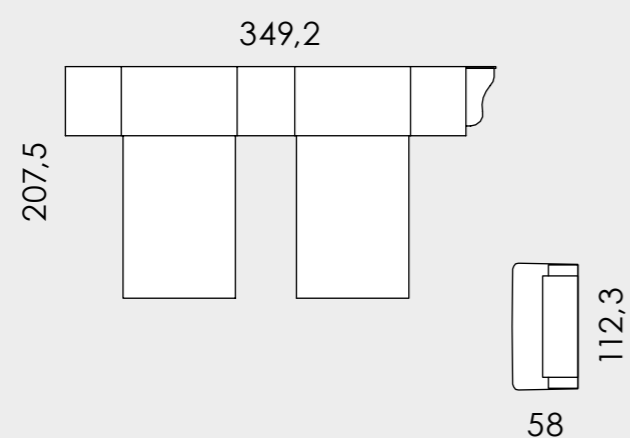

Kompozíció száma:

Br. Listaára:

Br. Kedvezményes ára:

Composition **AC26**

1.701.000,- Ft

1.497.000,- Ft

COD. COD.	DESCRIZIONE	DESCRIPTION	CAD. EACH	Q.TÀ Q.TY	TOT. TOT.
R4568M	ARMADIO	WARDROBE		1	
R7816V	ARMADIO PONTE	OVERHEAD WARDROBE		1	
R3001D	ARMADIO	WARDROBE		1	
R2196W	CIMASA COMPLETA PER ARMADIO	COMPLETE CORNICE FOR WARDROBE		1	
R1901D	ZOCCOLO FRONTALE PER ARMADIO	FRONTAL PLINTH FOR WARDROBE		1	
R1947D	COPPIA TAPPI CHIUSURA FRONTALE	PAIR OF FRONT END CAPS		1	
R1766A	LIBRERIA ALTEA	ALTEA BOOKSHELF		1	
R7829R	MENSOLA SOTTOPONTE	OVER-BAR SHELF		1	
R6955H	LETTO DOROTY	DOROTY BED		2	
R7061P	SCRITTOIO COUNTRY	COUNTRY DESK		1	
R0069S	SEDIA AKIRE	AKIRE CHAIR		1	
R1793X	CUBOLOTTA DOMINO	DOMINO CUBE		1	
R8157X	MENSOLA	SHELF		1	

A fenti bruttó árak a képen szereplő gyerekbútor összeállításra vonatkoznak, tájékoztató áraink kiegészítő és dekorációk nélkül értendőek, érvényességük: 2020. május 31.
A bútor beszerelésének díját az árak a gyerekbútorok esetében már tartalmazzák. Budapesten belül a kiszállítás díja 15.000,- Ft, Budapesten kívül a kiszállítás díja 35.000,- Ft.
A gyerekbútor megrendelés feltétele 50% előleg befizetése átutalással, vagy készpénzben.

Várható beérkezés: a megrendeléstől számított 6-8 héten belül. Garanciaidő: Asztalos szakembereink általi beszerelés esetén a garanciaidő 3 év.