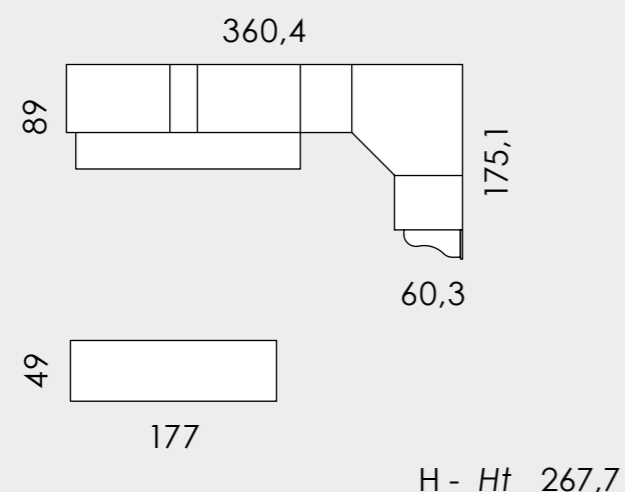

Kompozíció száma:

Br. Listaára:

Br. Kedvezményes ára:

Composition **AC23**

2.066.000,- Ft

1.818.000,- Ft

COD. COD.	DESCRIZIONE	DESCRIPTION	CAD. EACH	Q.TÀ Q.TY	TOT. TOT.
R4867R	FIANCO PONTE SAGOMATO	SHAPED SIDE PANEL		1	
R7815Q	ARMADIO PONTE	OVERHEAD WARDROBES		1	
R7828L	MENSOLA SOTTOPONTE SAGOMATA	OVER-BAR SHAPED SHELVES		1	
R4576E	ARMADIO	WARDROBE		1	
R2506V	CABINA ANGOLO	CORNER WALK-IN WARDROBE		1	
R3011H	ARMADIO	WARDROBE		1	
R1728U	LIBRERIA ALTEA	ALTEA BOOKSHELF		1	
R1786K	APPENDIABITI LEGNO	WALL-MOUNTED COAT RACK WOOD		1	
R6888K	DIVANO ECOCHIC SPAZIO	SPAZIO ECOCHIC SOFA BED		1	
R0069S	SEDIA AKIRE	AKIRE CHAIR		1	
R8364S	SOPRALZO ARIES	ARIES ADD-ON UNIT		4	
R8596X	PIANO PODIO	PODIO TOP		1	
R8360V	CASSETTIERA SU RUOTE	CHEST OF DRAWERS WITH CASTORS		1	
R2198G	COPPIA CIMASE LATERALI PER ARMADIO	PAIR OF CORNICE SIDES FOR WARDROBE		1	
R2197B	CIMASA FRONTALE PER ARMADIO	FRONTAL CORNICE FOR WARDROBE		1	
R1901D	ZOCCOLO FRONTALE PER ARMADIO	FRONTAL PLINTH FOR WARDROBE		1	
R1947D	COPPIA TAPPI CHIUSURA FRONTALE	PAIR OF FRONT END CAPS		1	