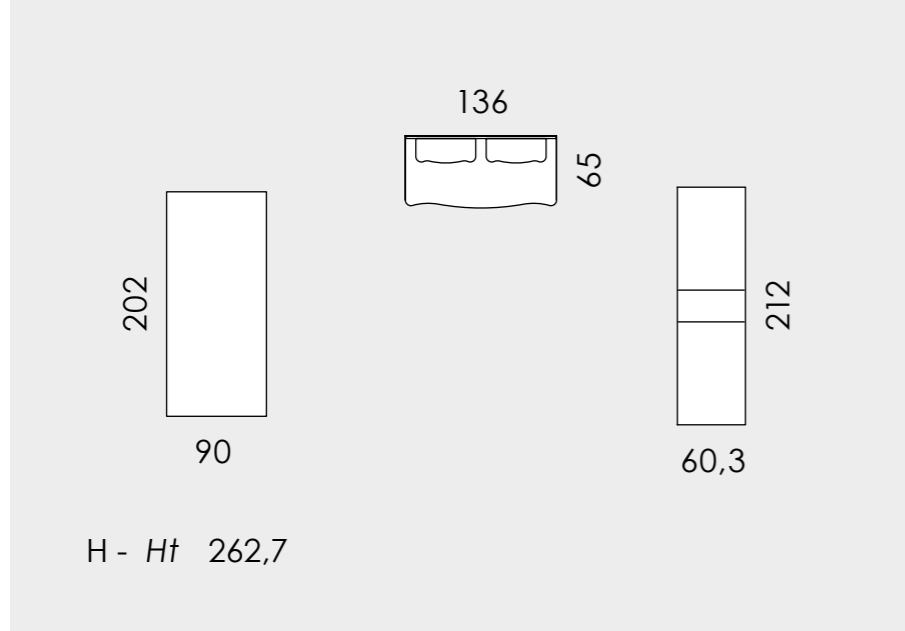

1.273.000,- Ft

1.120.000,- Ft

COD. COD.	DESCRIZIONE DESCRIPTION	CAD. EACH	Q.TÀ Q.TY	TOT. TOT.
R6424Y	LETTO CASTELLO FABY FABY BUNK BED		1	
R4888E	PROTEZIONE IVORY CORTA IVORY SHORT GUARD		1	
R4393R	SCALETTA MAGGIE MAGGIE LADDER		1	
R7174N	SCRITTOIO GABRY GABRY DESK		1	
R7293U	PANNELLO IVORY IVORY EQUIPPED PANEL		1	
R0069S	SEDIA AKIRE AKIRE CHAIR		1	
R3180M	ARMADIO WARDROBE		1	