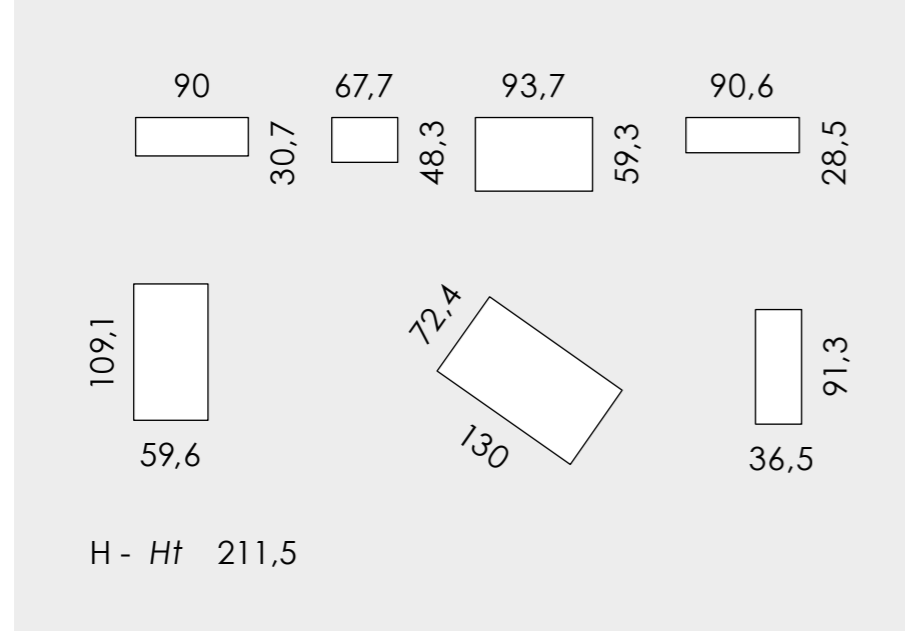

Kompozíció száma:

Br. Listaára:

Br. Kedvezményes ára:

Composition **AC16**

1.162.000,- Ft

1.022.000,- Ft

COD. COD.	DESCRIZIONE	DESCRIPTION	CAD. EACH	Q.TÀ Q.TY	TOT. TOT.
R1757B	SPECCHIERA LOUISE	LOUISE MIRROR		1	
R8291L	COMO MEMORY	MEMORY DRESSER		1	
R1784Y	CUBOLOTTO DOMINO	DOMINO CUBE		1	
R8377N	SETTIMINO MEMORY	MEMORY TALLBOY		1	
R8622Y	ARMADIO MEMORY	MEMORY WARDROBE		1	
R8601K	LETTINO GEMMA	GEMMA COT		1	
R8654X	MENSOLA CON APPENDIABITI	SHELF WITH COATS HANGERS		1	
R8652M	PANCHETTA	STORAGE BENCH		1	