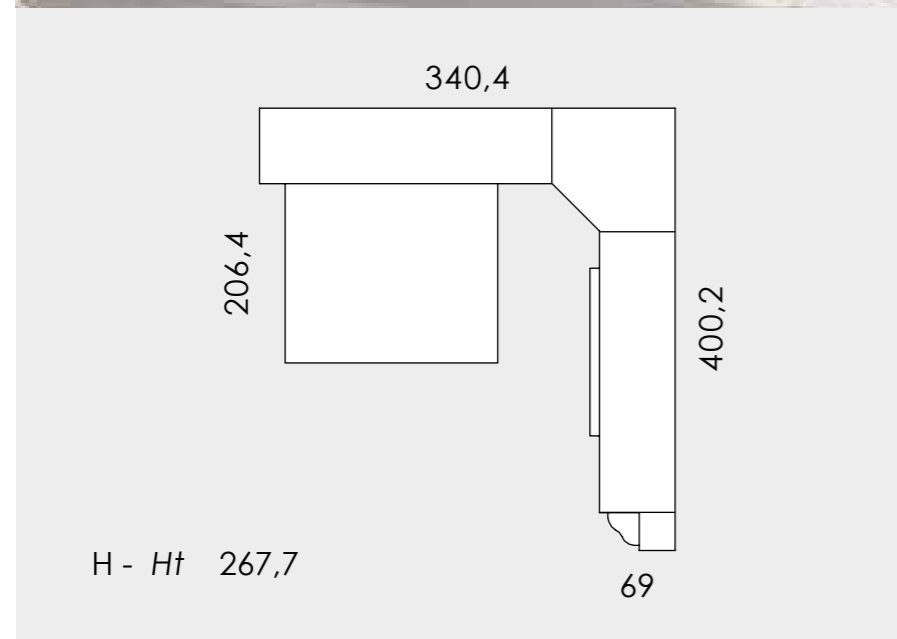

Kompozíció száma:

Br. Listaára:

Br. Kedvezményes ára:

Composition **AC20**

2.052.000,- Ft

1.806.000,- Ft

COD. COD.	DESCRIZIONE	DESCRIPTION	CAD. EACH	Q.TÀ Q.TY	TOT. TOT.
R4867R	FIANCO PONTE SAGOMATO	SHAPED SIDE PANEL		1	
R7815Q	ARMADIO PONTE	OVERHEAD WARDROBE		1	
R6524B	LETTO MARY	MARY BED		1	
R3173X	ARMADIO	WARDROBE		1	
R2516Z	CABINA ANGOLO	CORNER WALK-IN WARDROBE		1	
R3173X	ARMADIO	WARDROBE		1	
PR1199-1	PANNELLO PONTE	OVERHEAD BACK PANEL		2	
BP0162	BARRA SOTTOPONTE M/SAGOMATA	METAL BAR WITH SHAPED DECORATIVE ELEMENT		1	
R7827E	MENSOLA SOTTOPONTE SAGOMATA	OVER-BAR SHAPED SHELF		1	
R6515C	ELEMENTO SOPRABARRA	OVER-BAR ELEMENTS		3	
R7171W	SCRITTOIO GABRY	GABRY DESK		1	
R0235P	SEDIA NOEMI	NOEMI CHAIR		1	
R3605V	ARMADIO	WARDROBE		1	
R3573M	TERMINALE BYBLOS	BYBLOS END UNIT		1	
R2197B	CIMASA LATERALE SX PER ARMADIO	SIDE L CORNICE FOR WARDROBE		1	
R2197B	CIMASA FRONTALE PER ARMADIO	FRONTAL CORNICE FOR WARDROBE		1	
R1901D	ZOCCOLO FRONTALE PER ARMADIO	FRONTAL PLINTH FOR WARDROBE		1	
R1901D	ZOCCOLO FRONTALE PER ARMADIO	FRONTAL PLINTH FOR WARDROBE		1	
R1947D	COPPIA TAPPI CHIUSURA FRONTALE	PAIR OF FRONT END CAPS		2	

A fenti bruttó árak a képen szereplő gyerekbútor összeállításra vonatkoznak, tájékoztató áraink kiegészítő és dekorációk nélkül értendőek, érvényességük: 2020. május 31.
A bútor beszerelésének díját az árak a gyerekbútorok esetében már tartalmazzák. Budapesten belül a kiszállítás díja 15.000,- Ft, Budapesten kívül a kiszállítás díja 35.000,- Ft.
A gyerekbútor megrendelés feltétele 50% előleg befizetése átutalással, vagy készpénzben.
Várható beérkezés: a megrendeléstől számított 6-8 héten belül. Garanciaidő: Asztalos szakembereink általi beszerelés esetén a garanciaidő 3 év.