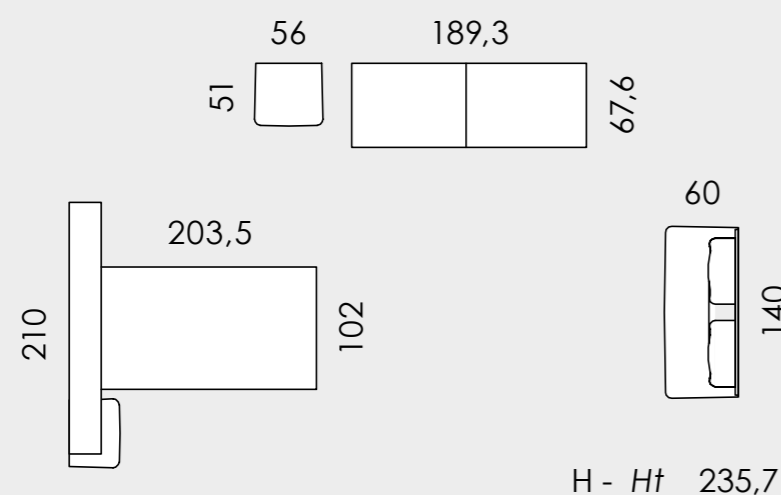

Kompozíció száma:

Br. Listaára:

Br. Kedvezményes ára:

Composition **AC11**

1.465.000,- Ft

1.289.000,- Ft

COD. COD.	DESCRIZIONE	DESCRIPTION	CAD. EACH	Q.TÀ Q.TY	TOT. TOT.
R8237S	COMODINO COUNTRY	COUNTRY BEDSIDE TABLE		1	
R6955H	LETTO DOROTY	DOROTY BED		1	
R8167B	MENSOLA	SHELF		2	
R8243Z	SETTIMINO COUNTRY	COUNTRY TALLBOY		1	
R2601W	ARMADIO SCORREVOLE	SLIDING DOORS WARDROBE		1	
R7056M	SCRITTOIO COUNTRY	COUNTRY DESK		1	
R7092G	PANNELLO RISIKO	RISIKO EQUIPPED PANEL		1	
R0069S	SEDIA AKIRE	AKIRE CHAIR		1	