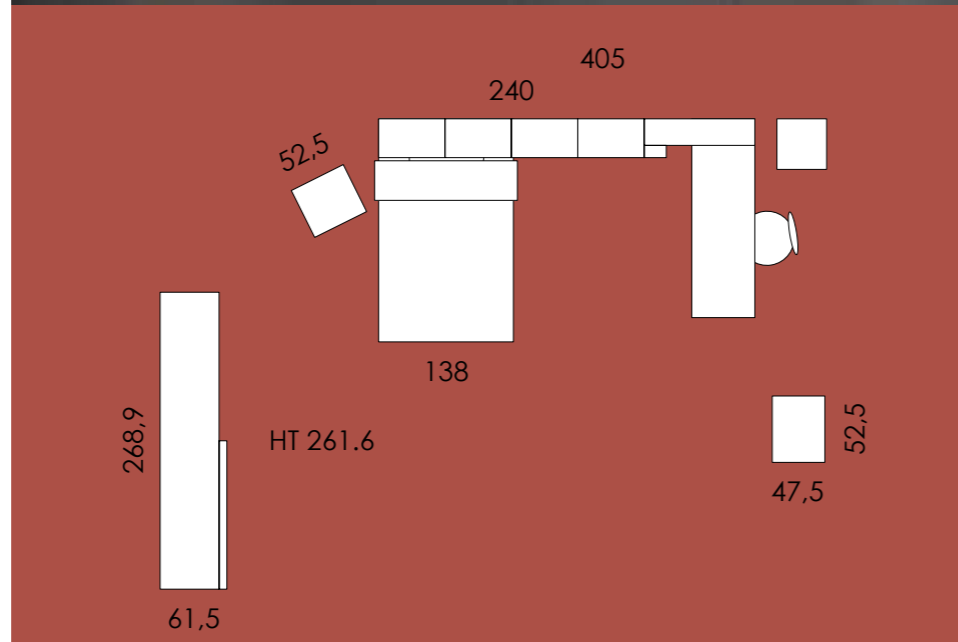

Kompozíció száma:

Br. Listaára:

Br. Kedvezményes ára:

Composition **Y11**

1.828.000,- Ft

1.608.000,- Ft

| Code     | Description                   | Q.ty |
|----------|-------------------------------|------|
| PL65.20M | WARDROBE SECTOR H8 W270       | 1    |
| P07.70T  | BERNARDO                      | 1    |
| PL61.29C | TETRIS BEDSIDE UNIT 2 DRAWERS | 1    |
| PL61.28W | TALLBOY TETRIS                | 1    |
| PL62.14U | TETRIS BED BASE W120          | 1    |
| P53.59F  | BOIS.PANEL W-UNIT H1 W60      | 1    |
| P53.59F  | BOIS.PANEL W-UNIT H1 W60      | 1    |
| P53.59F  | BOIS.PANEL W-UNIT H1 W60      | 1    |
| P53.59F  | BOIS.PANEL W-UNIT H1 W60      | 1    |
| P53.59F  | BOIS.PANEL W-UNIT H1 W60      | 1    |
| PL38.76F | SHELF PODIO W120              | 1    |
| PL38.76F | SHELF PODIO W120              | 1    |
| P94.25H  | WALL-MNT MODULAR UNIT H2 W45  | 1    |
| P77.17V  | TOP PB W45                    | 1    |
| PL38.77N | SHELF PODIO W150              | 1    |
| PL31.15M | FLY DESK W180                 | 1    |
| PL03.22W | FLO CHAIR                     | 1    |