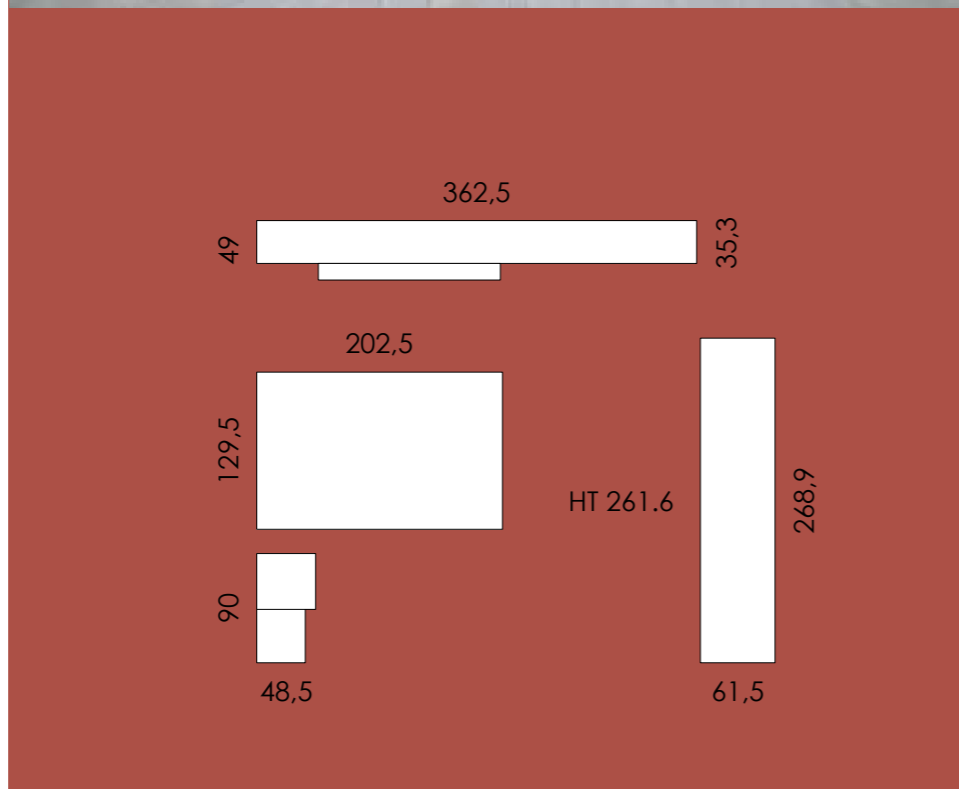

Kompozíció száma:

Br. Listaára:

Br. Kedvezményes ára:

Composition **Y22**

1.500.000,- Ft

1.320.000,- Ft

| Code     | Description                    | Q.ty |
|----------|--------------------------------|------|
| P78.99U  | BENCH W90 H10 D41              | 1    |
| PL61.33F | LOOK BEDSIDE UNIT              | 1    |
| PL42.39F | BED HOLE W120 BD.FR. GIOVE     | 1    |
| PL95.32Q | SUSP.BKCS.W/TOP H32 W90 2-S.   | 1    |
| PL95.33W | SUSP.BKCS.W/TOP H64 W90 2-S.   | 1    |
| PL95.21C | SUSP.BKCS.W/TOP H64 W30 2-S.   | 1    |
| PL95.41P | SD.PNL.F/SUSP.BKCS.W/TOP H64   | 1    |
| PL86.22L | BOOKCASE TOP W/ATTACHMENTS RH  | 1    |
| PL86.20X | BOOKCASE TOP STD               | 1    |
| PL48.97B | DESK PODIO W150                | 1    |
| P07.73K  | CHAIR MAVERIK                  | 1    |
| PL95.83Y | SU.BKCS.W/TOP P.H98.5 W45 2-S  | 1    |
| PL95.46W | SD.PNL.F/SU.BKCS.W/TOP.P H98.5 | 1    |
| PL98.22X | SUSP.BKCS.PONTI W90 H64 2-S.   | 1    |
| PL98.08A | SUSP.BKCS.PONTI W60 H96 W/B    | 1    |
| PL98.16T | SUSP.BKCS.PONTI W45 H64 2-S.   | 1    |
| PL98.10D | SUSP.BKCS.PONTI W90 H64 W/B    | 1    |
| PL98.30Q | BOOKCASE BTM W/FITTINGS LH     | 1    |
| PL64.18D | WARDROBE SLIDING PA H8 W27     | 1    |