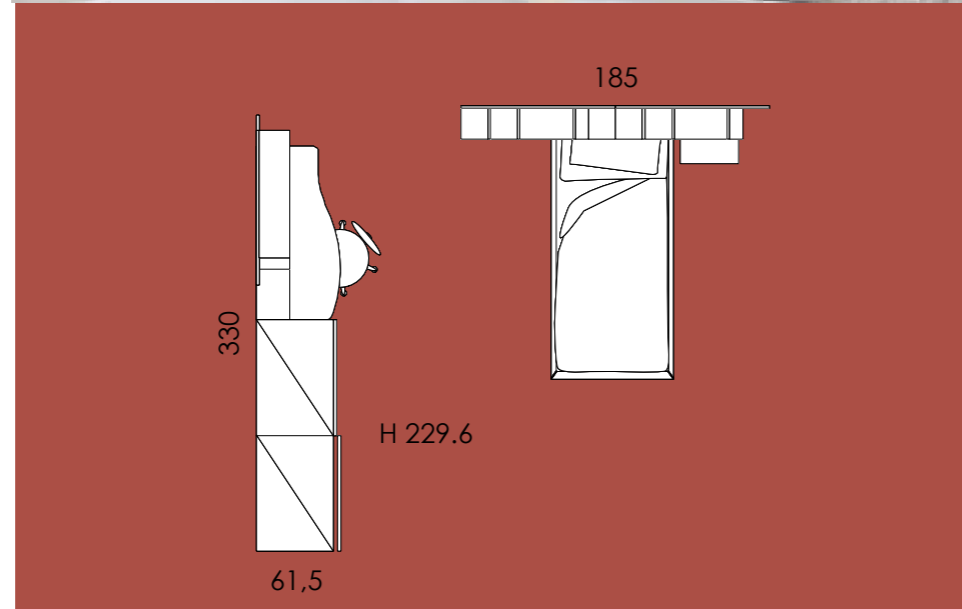

Kompozíció száma:

Br. Listaára:

Br. Kedvezményes ára:

Composition **Y35**

1.142.000,- Ft

1.004.000,- Ft

| Code     |   | Description                          | Q.ty |
|----------|---|--------------------------------------|------|
| P76.57K  | R | WARDROBE WITH "LINEAR" SLIDING DOORS | 1    |
| PL45.01A | L | "SG100" DESK W 135                   | 1    |
| PL50.09K |   | "PARALLEL" CUBE                      | 6    |
| P92.91L  |   | "MILANO" CHAIR                       | 1    |
| PL55.74M |   | "LINE" BED                           | 1    |
| P13.73Y  |   | "LOOK" BEDSIDE TABLE                 | 1    |
| P03.99N  |   | FOUR TRIANGULAR FEET                 | 1    |