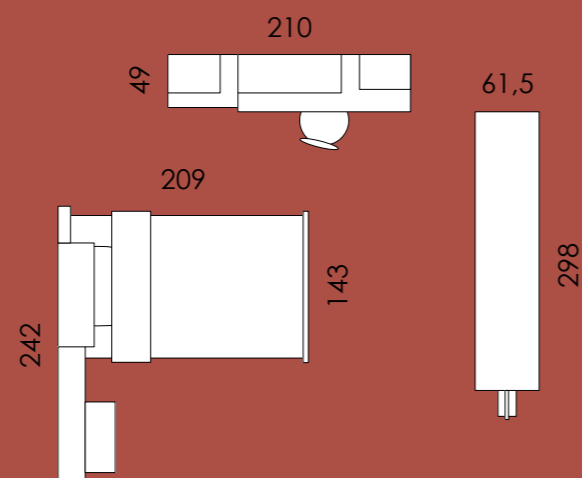

Kompozíció száma:

Br. Listaára:

Br. Kedvezményes ára:

Composition **Y05**

1.717.000,- Ft

1.510.000,- Ft

| Code     | Description                    | Q.ty |
|----------|--------------------------------|------|
| PL61.39V | BEDSIDE TABLE GAPE             | 1    |
| PL58.81L | VERSO BED F/L-UP BED BASE W120 | 1    |
| PL38.77N | SHELF PODIO W150               | 1    |
| P74.81H  | BOIS.PAN.W-UNIT CARC. W90 H1   | 1    |
| PL83.20K | W/U BOISERIE H3 W60            | 1    |
| P74.87R  | BOISERIE PAN.W-UNIT W90 H1     | 1    |
| P74.80C  | BOIS.PAN.W-UNIT CARC. W45 H1   | 1    |
| PL77.45S | SUSPENDED MOD. UNIT PB H1 W90  | 1    |
| P77.19F  | TOP PB W90                     | 1    |
| PL48.97B | DESK PODIO W150                | 1    |
| P94.82T  | VEGA CHAIR W/WHEELS            | 1    |
| PL64.56N | WARDROBE SLID.LINEAR PA H8 L2  | 1    |
| P08.31K  | BERNARDO H227                  | 1    |
| P08.32Q  | TIDY TRAY FOR GARMENT RACK     | 1    |