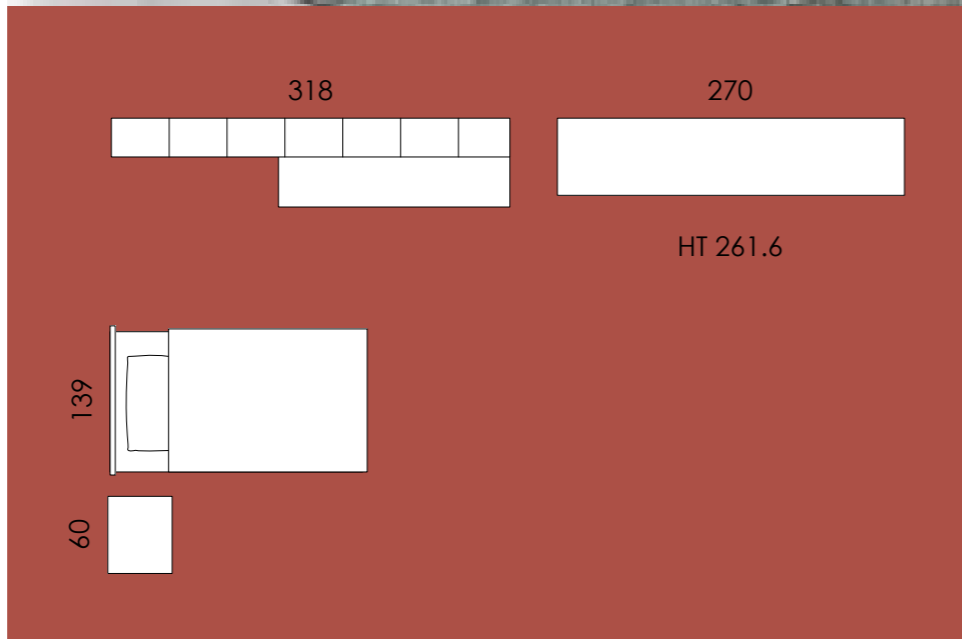

Kompozíció száma:

Br. Listaára:

Br. Kedvezményes ára:

Composition

**Y23**

1.582.000,- Ft

**1.392.000,- Ft**

| Code     | Description                     | Q.ty |
|----------|---------------------------------|------|
| P22.26S  | MODULAR UNIT PA H05 W60         | 1    |
| P77.02P  | TOP PA W60                      | 1    |
| P77.10G  | BASE PA W60                     | 1    |
| PL55.91C | GALAXY BED F/L-UP BED BASE W120 | 1    |
| PL96.24B | SUSP.BKCS.EASY W45 H130.5 2-S   | 1    |
| PL96.27W | SUSP.BKCS.EASY W45 H162.5 2-S   | 1    |
| PL95.49R | SD.PN.F/SU.BKCS.W/TOP.P H194.5  | 1    |
| PL96.28C | SUSP.BKCS.EASY W45 H162.5 2-S   | 1    |
| PL95.49R | SD.PN.F/SU.BKCS.W/TOP.P H194.5  | 1    |
| PL86.03F | SHELF W42.5 D33.3               | 1    |
| PL86.03F | SHELF W42.5 D33.3               | 1    |
| PL95.81L | SU.BKCS.W/TOP P.H34.5 W45 2-S   | 1    |
| PL95.41P | SD.PNL.F/SUSP.BKCS.W/TOP H64    | 1    |
| PL95.81L | SU.BKCS.W/TOP P.H34.5 W45 2-S   | 1    |
| PL95.41P | SD.PNL.F/SUSP.BKCS.W/TOP H64    | 1    |
| PL95.56B | SU.BKCS.W/TOP.P.H34.5 W45 W/B   | 1    |
| PL95.41P | SD.PNL.F/SUSP.BKCS.W/TOP H64    | 1    |
| PL95.56B | SU.BKCS.W/TOP.P.H34.5 W45 W/B   | 1    |
| PL95.41P | SD.PNL.F/SUSP.BKCS.W/TOP H64    | 1    |
| PL95.81L | SU.BKCS.W/TOP P.H34.5 W45 2-S   | 1    |
| PL95.41P | SD.PNL.F/SUSP.BKCS.W/TOP H64    | 1    |
| PL31.11L | FLY DESK W180                   | 1    |
| PL03.13X | WOODY CHAIR                     | 1    |
| PL65.16V | WARD. SLID.DIAGONAL H8 W270     | 1    |