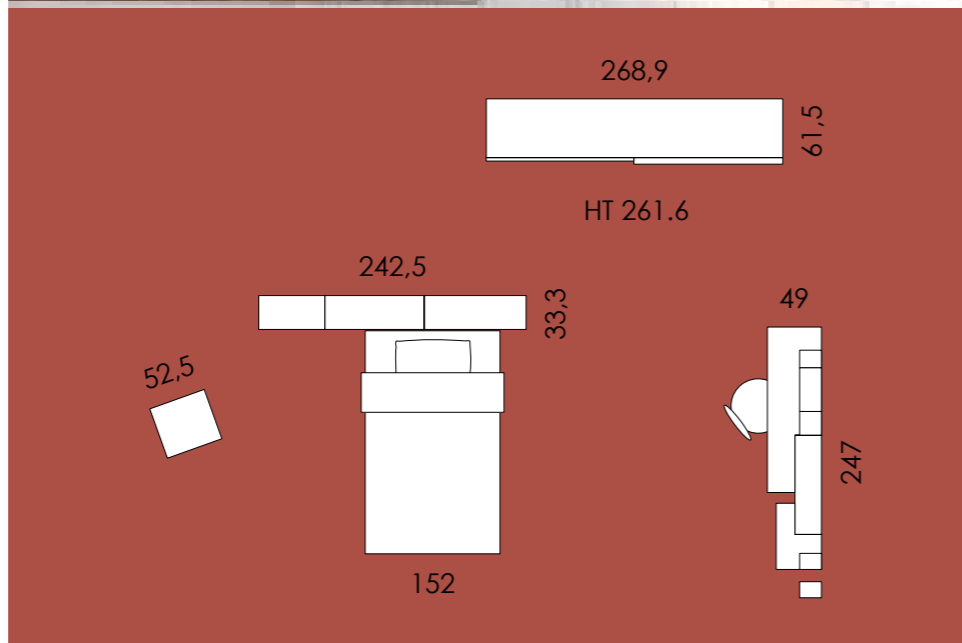

Kompozíció száma:

Br. Listaára:

Br. Kedvezményes ára:

Composition **Y10**

1.676.000,- Ft

1.474.000,- Ft

| Code     | Description                    | Q.ty |
|----------|--------------------------------|------|
| PL95.90K | SU.BKCS.W/TOP P.H130.5 W60 2-S | 1    |
| PL87.72S | ELLE PARTITION W30             | 1    |
| PL95.94L | SU.BKCS.W/TOP P.H66.5 W90 2-S  | 1    |
| PL95.94L | SU.BKCS.W/TOP P.H66.5 W90 2-S  | 1    |
| PL95.45Q | SD.PN.F/SU.BKCS.W/TOP.P H66.5  | 1    |
| PL95.20W | SUSP.BKCS.W/TOP H32 W30 2-S.   | 1    |
| PL61.29C | TETRIS BEDSIDE UNIT 2 DRAWERS  | 1    |
| PL57.79C | REVERSO BED BASE W120          | 1    |
| PL65.20M | WARDROBE SECTOR H8 W270        | 1    |
| PL77.20Y | SUSPENDED MOD. UNIT PB H1 W60  | 1    |
| P77.18A  | TOP PB W60                     | 1    |
| PL03.22W | FLO CHAIR                      | 1    |
| PL48.97B | DESK PODIO W150                | 1    |
| PL50.09K | PARALLEL CUBE                  | 1    |
| PL50.09K | PARALLEL CUBE                  | 1    |
| PL50.09K | PARALLEL CUBE                  | 1    |
| PL38.75Z | SHELF PODIO W90                | 1    |
| PL38.75Z | SHELF PODIO W90                | 1    |