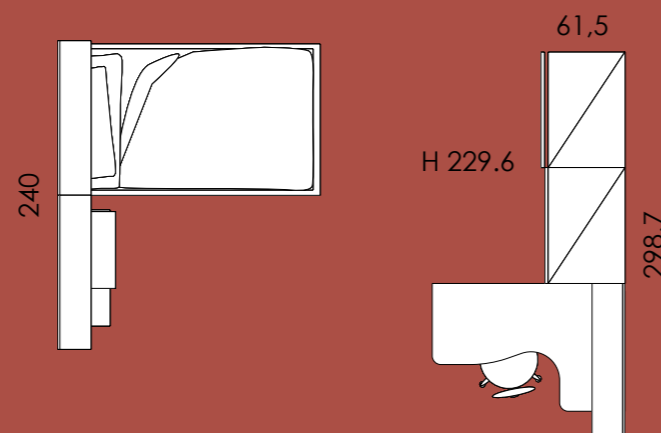

A fenti bruttó árak a képen szereplő gyerekbútor összeállításra vonatkoznak, tájékoztató áraink kiegészítők és dekorációk nélkül értendők, érvényességük: 2020. május 31.
A bútor beszerelésének díját az árak a gyerekbútorok esetében már tartalmazzák. Budapesten belül a kiszállítás díja 15.000,- Ft, Budapesten kívül a kiszállítás díja 35.000,- Ft.
A gyerekbútor megrendelés feltétele 50% előleg befizetése átutalással, vagy készpénzben.

Várható beérkezés: a megrendeléstől számított 6-8 héten belül. Garanciaidő: Asztalos szakembereink általi beszerelés esetén a garanciaidő 3 év.