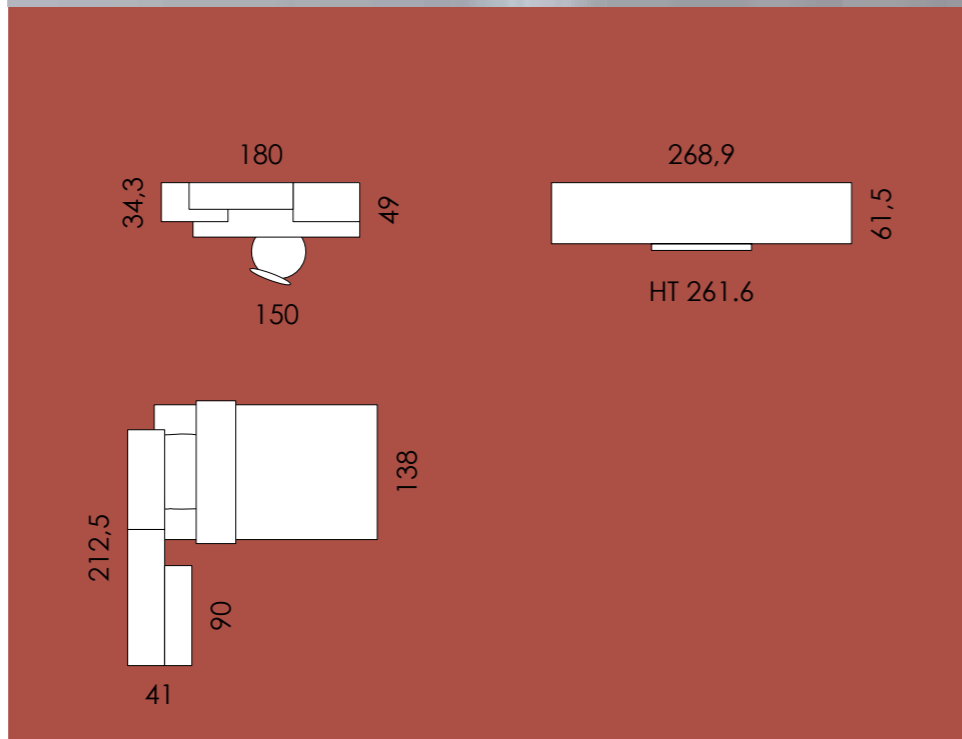

Kompozíció száma:

Br. Listaára:

Br. Kedvezményes ára:

Composition **Y41**

1.840.000,- Ft

1.619.000,- Ft

| Code     | Description                    | Q.ty |
|----------|--------------------------------|------|
| PL62.06B | KISS BED BASE W120             | 1    |
| PL48.84B | BENCH PODIO W90                | 1    |
| PL95.63N | SU.BKCS.W/TOP.P.H66.5 W60 W/B  | 1    |
| PL95.49R | SD.PN.F/SU.BKCS.W/TOP.P H194.5 | 1    |
| PL95.75F | SUS.BKCS.W/TOP P.H34.5 W30 2-S | 1    |
| PL95.49R | SD.PN.F/SU.BKCS.W/TOP.P H194.5 | 1    |
| PL95.29E | SUSP.BKCS.W/TOP H64 W60 2-S.   | 1    |
| PL86.13M | SHELF W87.5 D33.3              | 1    |
| PL98.13Y | SUSP.BKCS.PONTI W30 H64 2-S.   | 1    |
| PL98.06N | SUSP.BKCS.PONTI W60 H32 W/B    | 1    |
| PL98.12S | SUSP.BKCS.PONTI W30 H32 2-S.   | 1    |
| PL98.30Q | BOOKCASE BTM W/FITTINGS LH     | 1    |
| PL86.01T | SHELF W27.5 D33.3              | 1    |
| PL86.21D | BOOKCASE TOP W/SIDE FITTINGS   | 1    |
| PL48.97B | DESK PODIO W150                | 1    |
| PL03.22W | FLO CHAIR                      | 1    |
| PL03.23C | FLO STOOLS                     | 1    |
| PL38.76F | SHELF PODIO W120               | 1    |
| PL38.76F | SHELF PODIO W120               | 1    |
| P94.13T  | WALL-MNT MODULAR UNIT H1 W60   | 1    |
| P94.09W  | WALL-MNT MODULAR UNIT H1 W45   | 1    |
| PL64.18D | WARDROBE SLIDING PA H8 W27     | 1    |