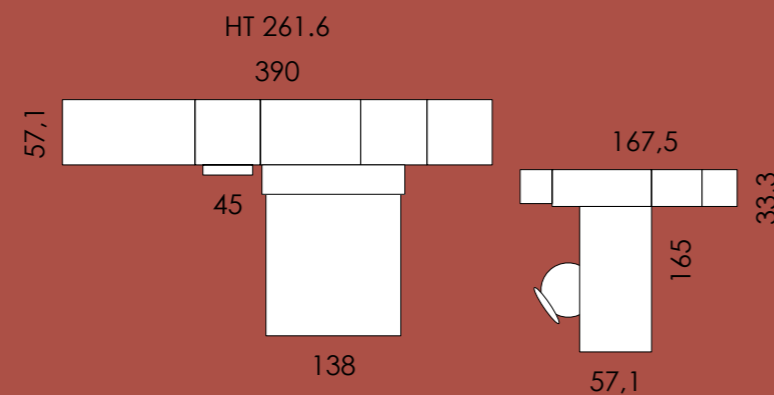

Kompozíció száma:

Br. Listaára:

Br. Kedvezményes ára:

Composition **Y01**

1.465.000,- Ft

1.289.000,- Ft

| Code     | Description                    | Q.ty |
|----------|--------------------------------|------|
| PL14.66B | WARDROBE PA H8 W120            | 1    |
| PL37.48Y | RIALTO OVRHD WRDRB H98.6 W210  | 1    |
| PL37.95F | RIALTO OVRHD WRDB PANEL W90 H1 | 1    |
| PL37.92M | RIALTO OVRHD WRDB PANEL W60 H1 | 1    |
| PL37.92M | RIALTO OVRHD WRDB PANEL W60 H1 | 1    |
| P58.82X  | WARDROBE PA H8 W60             | 1    |
| PL38.11R | BEDSIDE TABLE W45 W/TOP        | 1    |
| PL62.06B | KISS BED BASE W120             | 1    |
| PL95.93D | SUS.BKCS W/CAP H34.5 W90 2-S   | 1    |
| PL95.84E | SU.BKCS.W/TOP P.H130.5 W45 2-S | 1    |
| PL95.80D | SU.BKCS.W/TOP P.H194.5 W30 2-S | 1    |
| PL95.49R | SD.PN.F/SU.BKCS.W/TOP.P H194.5 | 1    |
| PL31.14E | FLY DESK W165                  | 1    |
| P74.92T  | COMPART.CUBE W66               | 1    |
| PL03.22W | FLO CHAIR                      | 1    |