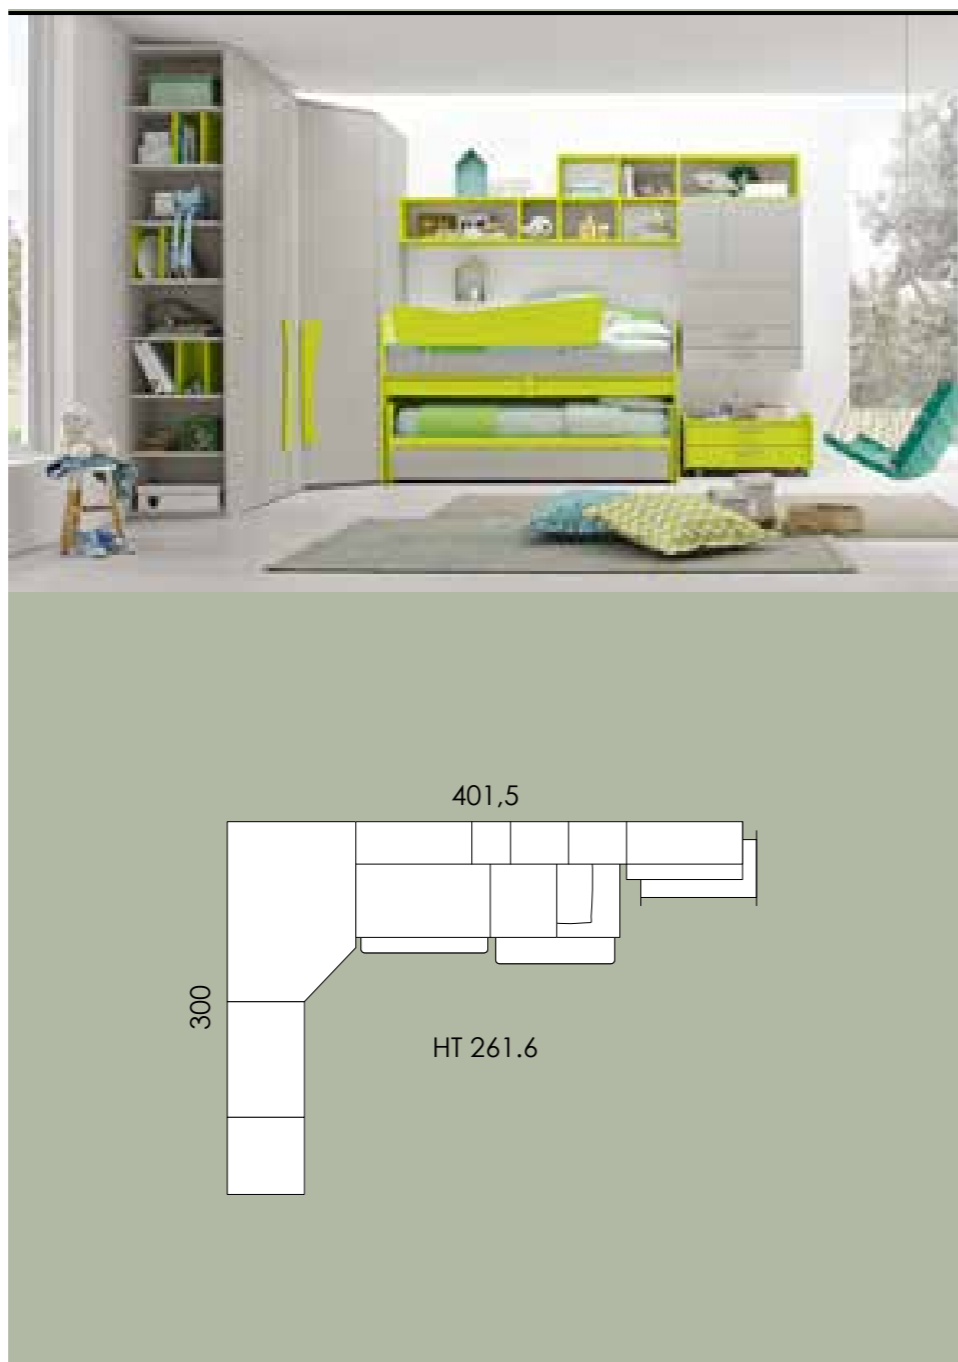

Kompozíció száma:

Br. Listaára:

Br. Kedvezményes ára:

Composition **C17**

1.872.000,- Ft

1.647.000,- Ft

Code	Description	Q.ty
PL36.80P	BOOKCASE QUID H8 R	1
P01.39E	HIP CUBE	3
PL14.17F	WARDROBE PA H8 W90	1
PL20.03L	LARGE RH WALK IN WARDROBE H8	1
PL51.32K	MULTIFUNCTIONAL BED POLDO	1
PL51.44C	LOWER BED POLDO W90	1
PL38.02S	BEDSIDE TABLE/DRAWERS POLDO W95	1
PL98.09G	SUSP.BKCS.PONTI W90 H32 W/B	1
PL98.00Y	SUSP.BKCS.PONTI W30 H32 W/B	1
PL98.16T	SUSP.BKCS.PONTI W45 H64 2-S.	1
PL98.16T	SUSP.BKCS.PONTI W45 H64 2-S.	1
PL98.09G	SUSP.BKCS.PONTI W90 H32 W/B	1
PL98.24L	SD.PNL.F/SU.BKCS.PONTE H32	1
PL98.27E	BOOKCASE BTM STD	1
PL98.30Q	BOOKCASE BTM W/FITTINGS LH	1
PL77.57L	SUSPENDE MOD. UNIT PB H2 W90	1
PL77.40K	SUSPENDE MOD. UNIT PB H1 W90	1
PL77.45S	SUSPENDE MOD. UNIT PB H1 W90	1