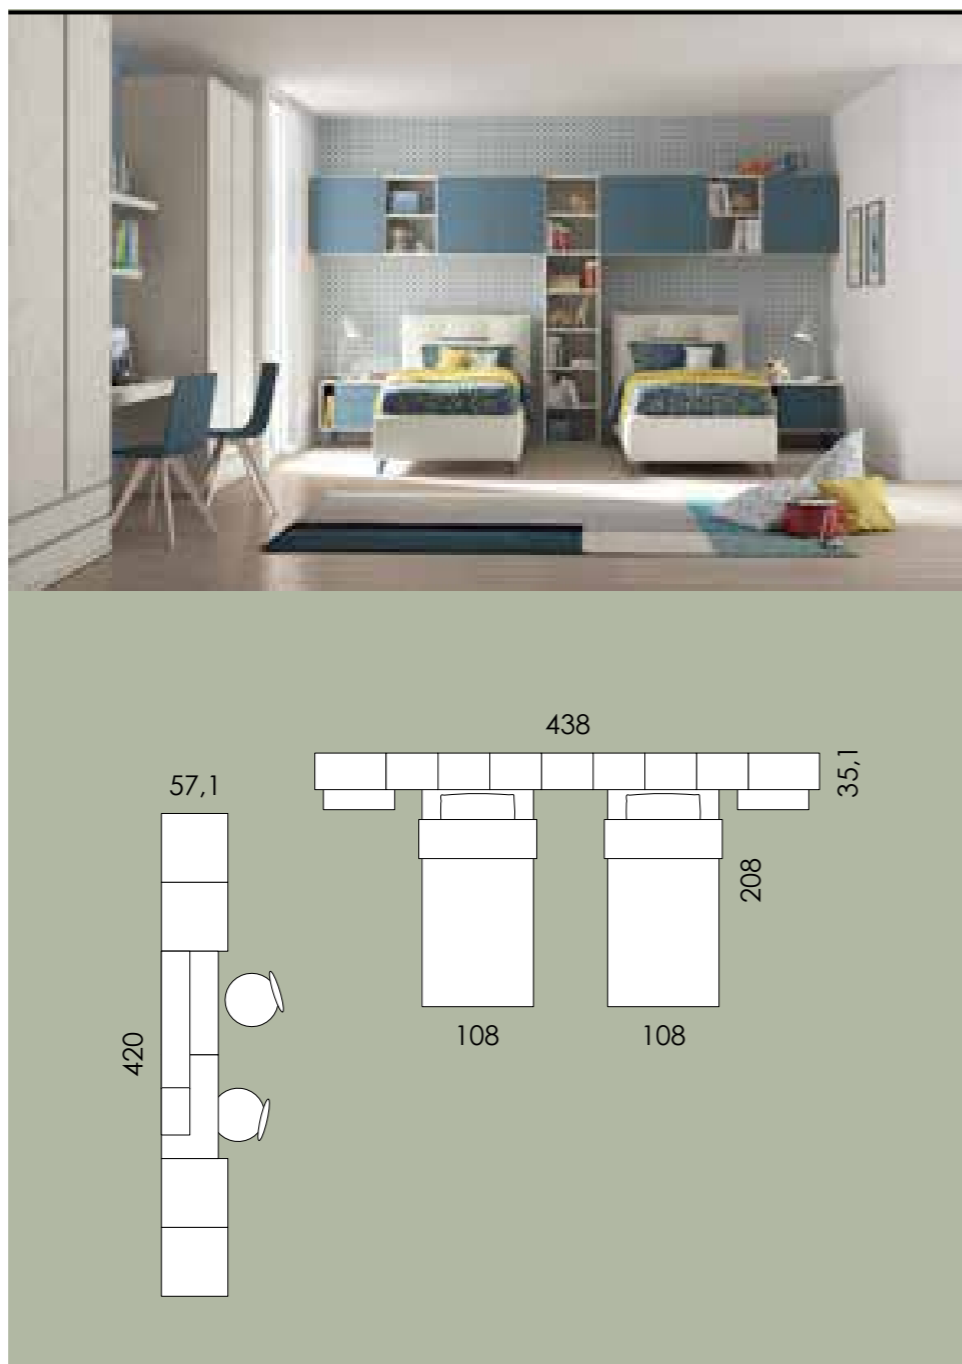

Kompozíció száma:

Br. Listaára:

Br. Kedvezményes ára:

Composition **C04**

2.502.000,- Ft

2.201.000,- Ft

Code	Description	Q.ty
PL14.71Z	WARDROBE PA H8 W120	1
PL48.95P	DESK PODIO W90	1
PL48.95P	DESK PODIO W90	1
PL48.81G	BACK PNL. PODIO W90	1
PL48.81G	BACK PNL. PODIO W90	1
PL38.77N	SHELF PODIO W150	1
PL38.77N	SHELF PODIO W150	1
PL03.22W	FLO CHAIR	1
PL03.22W	FLO CHAIR	1
PL14.71Z	WARDROBE PA H8 W120	1
PL61.39V	BEDSIDE TABLE GAPE	1
PL61.39V	BEDSIDE TABLE GAPE	1
PL62.05V	KISS BED BASE W90	1
PL62.05V	KISS BED BASE W90	1
PL98.07U	SUSP.BKCS.PONTI W60 H64 W/B	1
PL98.16T	SUSP.BKCS.PONTI W45 H64 2-S.	1
PL98.10D	SUSP.BKCS.PONTI W90 H64 W/B	1
PL85.46T	BOOKCASE H227.3 W45 DB.SIDE	1
PL86.30C	FLOOR-STAN.SD.PNL D33.3 H226.5	1
PL98.10D	SUSP.BKCS.PONTI W90 H64 W/B	1
PL98.16T	SUSP.BKCS.PONTI W45 H64 2-S.	1
PL98.07U	SUSP.BKCS.PONTI W60 H64 W/B	1
PL98.30Q	BOOKCASE BTM W/FITTINGS LH	1
PL98.29T	BOOKCASE BTM W/FITTINGS RH	1