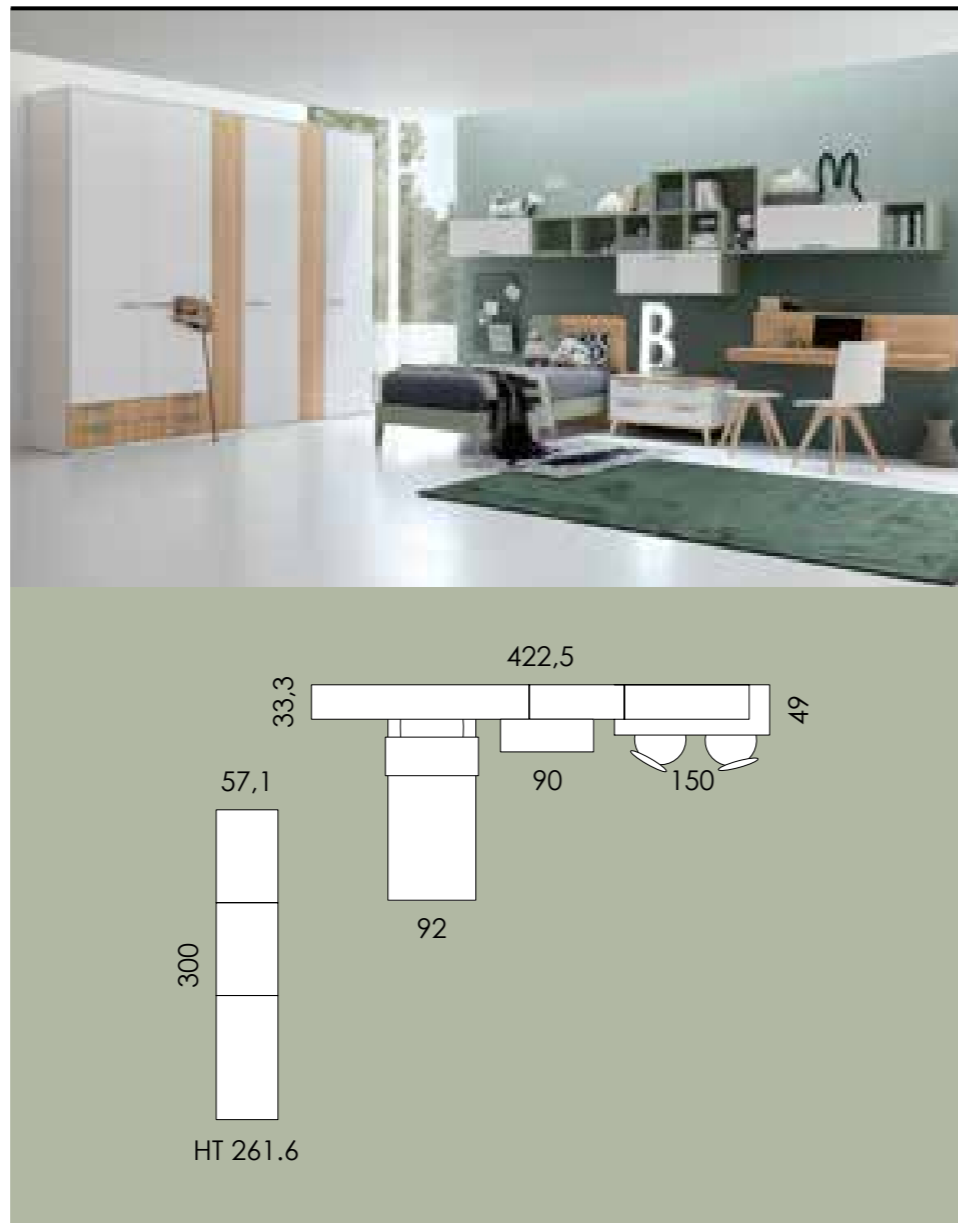

Kompozíció száma:

Br. Listaára:

Br. Kedvezményes ára:

Composition **C07**

1.502.000,- Ft

1.321.000,- Ft

Code	Description	Q.ty
PL14.71Z	WARDROBE PA H8 W120	1
PL14.17F	WARDROBE PA H8 W90	1
PL14.17F	WARDROBE PA H8 W90	1
P51.69D	PAIR CUST-SIZE PLINTHS	1
PL98.09G	SUSP.BKCS.PONTI W90 H32 W/B	1
PL98.15M	SUSP.BKCS.PONTI W45 H32 2-S.	1
PL98.15M	SUSP.BKCS.PONTI W45 H32 2-S.	1
PL98.13Y	SUSP.BKCS.PONTI W30 H64 2-S.	1
PL98.25S	SD.PNL.F/SU.BKCS.PONTE H64	1
PL98.12S	SUSP.BKCS.PONTI W30 H32 2-S.	1
PL95.45Q	SD.PN.F/SU.BKCS.W/TOP.P H66.5	1
PL98.12S	SUSP.BKCS.PONTI W30 H32 2-S.	1
PL98.29T	BOOKCASE BTM W/FITTINGS RH	1
PL95.12D	SUSP.BKCS.W/TOP H32 W90 W/BK	1
PL98.09G	SUSP.BKCS.PONTI W90 H32 W/B	1
PL98.12S	SUSP.BKCS.PONTI W30 H32 2-S.	1
PL98.30Q	BOOKCASE BTM W/FITTINGS LH	1
PL95.41P	SD.PNL.F/SUSP.BKCS.W/TOP H64	1
PL86.08P	SHELF W57.5 D33.3	1
PL38.33Q	BEDSIDE UNIT W90 WITH TOP+BASE	1
PL03.22W	FLO CHAIR	1
PL03.23C	FLO STOOLS	1
PL48.97B	DESK PODIO W150	1
PL48.83V	BACK PNL. PODIO W150	1
PL59.28C	SECTOR BED BASE W90	1