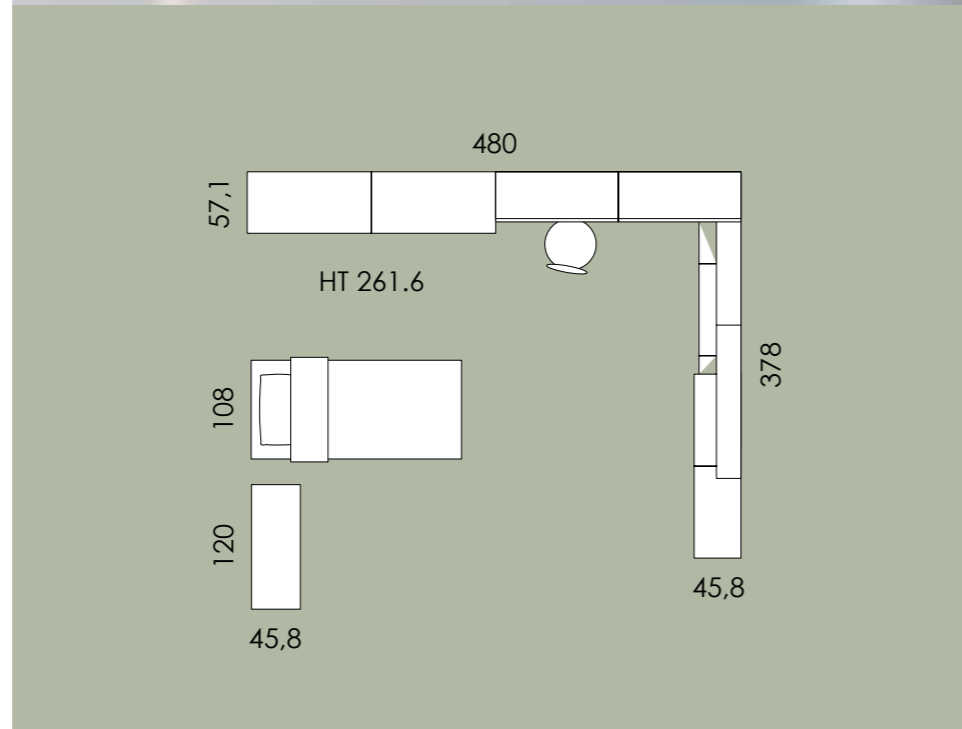

Kompozíció száma:

Br. Listaára:

Br. Kedvezményes ára:

Composition **C10**

1.895.000,- Ft

1.667.000,- Ft

Code	Description	Q.ty
PL62.05V	KISS BED BASE W90	1
P55.81G	MODULAR UNIT PB H05 W60	1
P55.81G	MODULAR UNIT PB H05 W60	1
PL76.02W	BASE PB W120	1
PL76.01Q	TOP PB W120	1
P07.60P	4 ADJUSTABLE WHEELS DELTA H110	1
PL14.49L	WARDROBE PA H8 W240	1
PL77.77W	SUSPENDED MOD. UNIT PB H3 W60	1
PL77.77W	SUSPENDED MOD. UNIT PB H3 W60	1
PL77.77W	SUSPENDED MOD. UNIT PB H3 W60	1
PL77.77W	SUSPENDED MOD. UNIT PB H3 W60	1
P77.24H	TOP PB CUSTOM SZ W	1
PL48.96V	DESK PODIO W120	1
PL48.96V	DESK PODIO W120	1
PL03.20H	GIROTONDO CHAIR	1
PL38.75Z	SHELF PODIO W90	1
PL38.75Z	SHELF PODIO W90	1
P78.99U	BENCH L90 H10 D41	1
P78.99U	BENCH L90 H10 D41	1
P78.99U	BENCH L90 H10 D41	1
P78.99U	BENCH L90 H10 D41	1
P55.83T	MODULAR UNIT PB H05 W90	1
P55.83T	MODULAR UNIT PB H05 W90	1
P77.21S	TOP PB W180	1
PL38.77N	SHELF PODIO W150	1
PL38.77N	SHELF PODIO W150	1

A fenti bruttó árak a képen szereplő gyerekbútor összeállításra vonatkoznak, tájékoztató áraink kiegészítők és dekorációk nélkül értendők, érvényességük: 2020. május 31.

A bútor beszerelésének díját az árak a gyerekbútorok esetében már tartalmazzák. Budapesten belül a kiszállítás díja 15.000,- Ft, Budapesten kívül a kiszállítás díja 35.000,- Ft.

A gyerekbútor megrendelés feltétele 50% előleg befizetése átutalással, vagy készpénzben.

Várható beérkezés: a megrendeléstől számított 6-8 héten belül. Garanciaidő: Asztalos szakembereink általi beszerelés esetén a garanciaidő 3 év.