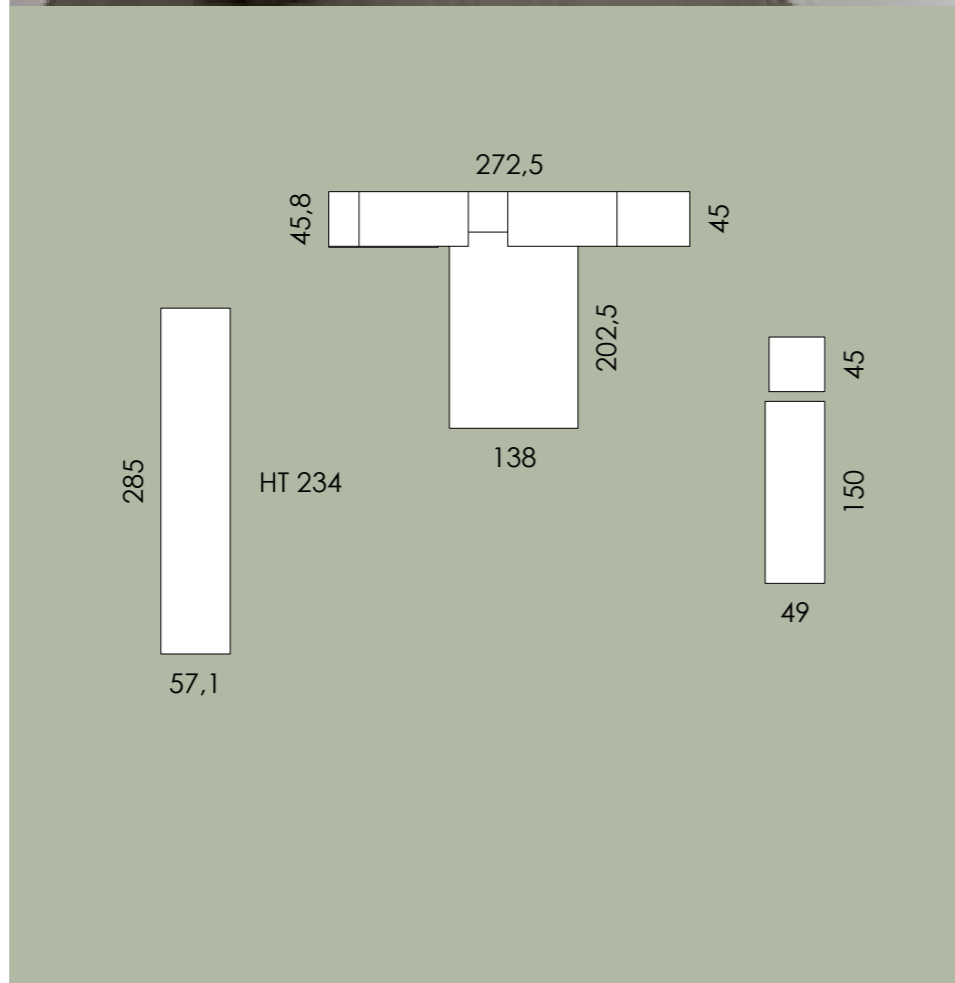

Kompozíció száma:

Br. Listaára:

Br. Kedvezményes ára:

Composition **K10**

1.609.000,- Ft

1.415.000,- Ft

Code	Description	Q.ty
P67.07P	MODULAR UNIT PA H2 W60	1
P18.00T	MODULAR UNIT PA H1 W45	1
P18.00T	MODULAR UNIT PA H1 W45	1
P18.00T	MODULAR UNIT PA H1 W45	1
P18.55S	MODULAR UNIT PA H3 W90	1
P77.16Q	BASE PA CUSTOM WIDTH	1
P77.02P	TOP PA W60	1
P77.04Z	TOP PA W135	1
P77.03U	TOP PA W90	1
P18.66B	MODULAR UNIT PA H4 W45	1
P18.66B	MODULAR UNIT PA H4 W45	1
P18.66B	MODULAR UNIT PA H4 W45	1
PL70.03B	MODULAR UNIT PA H2 W90	1
P77.06L	TOP PA W225	1
P18.11C	MODULAR UNIT PA H2 W45	1
P18.11C	MODULAR UNIT PA H2 W45	1
P18.11C	MODULAR UNIT PA H2 W45	1
PL70.03B	MODULAR UNIT PA H2 W90	1
P77.06L	TOP PA W225	1
PL38.13D	BEDSIDE TABLE W90 W/TOP	1
PL55.06M	POLDO BED L120 BED FR. MARTE	1
PL98.14E	SUSP.BKCS.PONTI W30 H96 2-S.	1
PL98.26Y	SD.PNL.F/SU.BKCS.PONTE H96	1
PL98.21R	SUSP.BKCS.PONTI W90 H32 2-S.	1
PL98.27E	BOOKCASE BTM STD	1
PL77.46Y	SUSPENDED MOD. UNIT PB H1 W90	1
PL77.46Y	SUSPENDED MOD. UNIT PB H1 W90	1
PL77.26N	SUSPENDED MOD. UNIT PB H1 W60	1
PL77.31L	SUSPENDED MOD. UNIT PB H2 W60	1
PL38.11R	BEDSIDE TABLE W45 W/TOP	1
P94.99L	SOFT CHAIR W/WHEELS	1
P65.63M	CTSIZE REINFORCED SHELF	1
PL48.83V	BACK PNL. PODIO W150	1
PL48.97B	DESK PODIO W150	1

A fenti bruttó árak a képen szereplő gyerekbútor összeállításra vonatkoznak, tájékoztató áraink kiegészítők és dekorációk nélkül értendők, érvényességük: 2020. május 31.

A bútor beszerelésének díját az árak a gyerekbútorok esetében már tartalmazzák. Budapesten belül a kiszállítás díja 15.000,- Ft, Budapesten kívül a kiszállítás díja 35.000,- Ft.

A gyerekbútor megrendelés feltétele 50% előleg befizetése átutalással, vagy készpénzben.

Várható beérkezés: a megrendeléstől számított 6-8 héten belül. Garanciaidő: Asztalos szakembereink általi beszerelés esetén a garanciaidő 3 év.