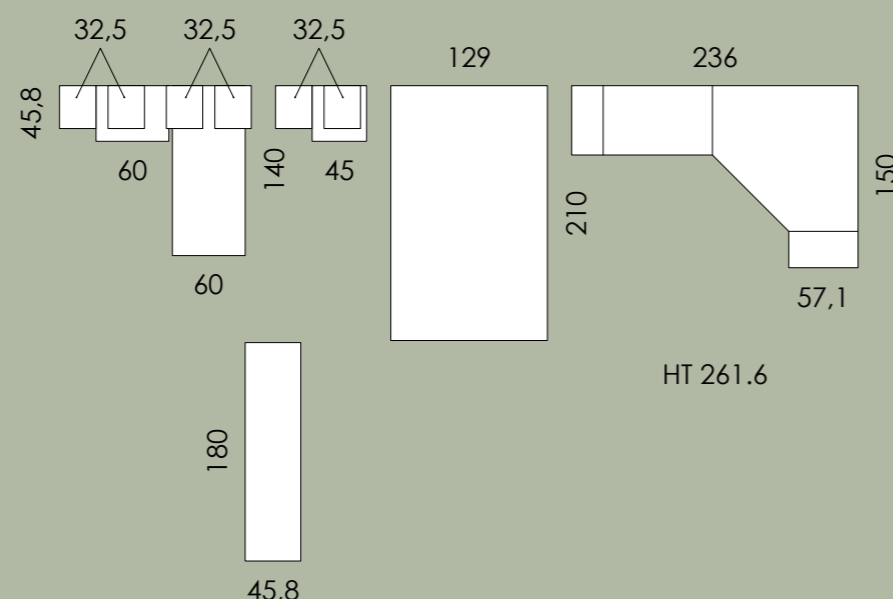

Kompozíció száma:

Br. Listaára:

Br. Kedvezményes ára:

Composition **C15**

1.922.000,- Ft

1.691.000,- Ft

Code	Description	Q.ty
P77.75L	BASE PB W180	1
P22.20K	MODULAR UNIT PB H1 W45	1
P22.20K	MODULAR UNIT PB H1 W45	1
P20.07G	MODULAR UNIT PB H1 W90	1
P77.21S	TOP PB W180	1
P55.81G	MODULAR UNIT PB H05 W60	1
P77.18A	TOP PB W60	1
P77.72U	BASE PB W60	1
P76.54T	NEW LOFT DESK W140	1
P57.34H	WHEELED DRAWER UNIT W45	1
P94.11G	PHOTO OF COMPOSITION N.411	1
PL95.76N	SUS.BKCS W/CAP H66.5 W30 2-S	1
PL95.45Q	SD.PN.F/SU.BKCS.W/TOP.P H66.5	1
PL95.76N	SUS.BKCS W/CAP H66.5 W30 2-S	1
PL95.45Q	SD.PN.F/SU.BKCS.W/TOP.P H66.5	1
PL95.76N	SUS.BKCS W/CAP H66.5 W30 2-S	1
PL95.45Q	SD.PN.F/SU.BKCS.W/TOP.P H66.5	1
PL95.77U	SUS.BKCS W/CAP H98.5 W30 2-S	1
PL95.46W	SD.PN.F/SU.BKCS.W/TOP.P H98.5	1
PL95.54P	SU.BKCS.W/TOP.P.H162.5 W30 W/B	1
PL95.48K	SD.PN.F/SU.BKCS.W/TOP.P H162.5	1
PL95.53G	SU.BKCS.W/TOP.P.H130.5 W30 W/B	1
PL95.47C	SD.PN.F/SU.BKCS.W/TOP.P H130.5	1
P55.81G	MODULAR UNIT PB H05 W60	1
P77.18A	TOP PB W60	1
P77.72U	BASE PB W60	1
PL56.53Y	LINEE BED W120 BD.FR. NETTUNO	1
P06.93Q	BOOKSH. SMART H8 W545 D260	1
P01.40L	HOP CUBE	1
P01.39E	HIP CUBE	1
P01.39E	HIP CUBE	1
PL14.17F	WARDROBE PA H8 W90	1
P78.51H	WALK-IN WARDR. H8	1
PL14.37S	WARDROBE PA H8 W30	1