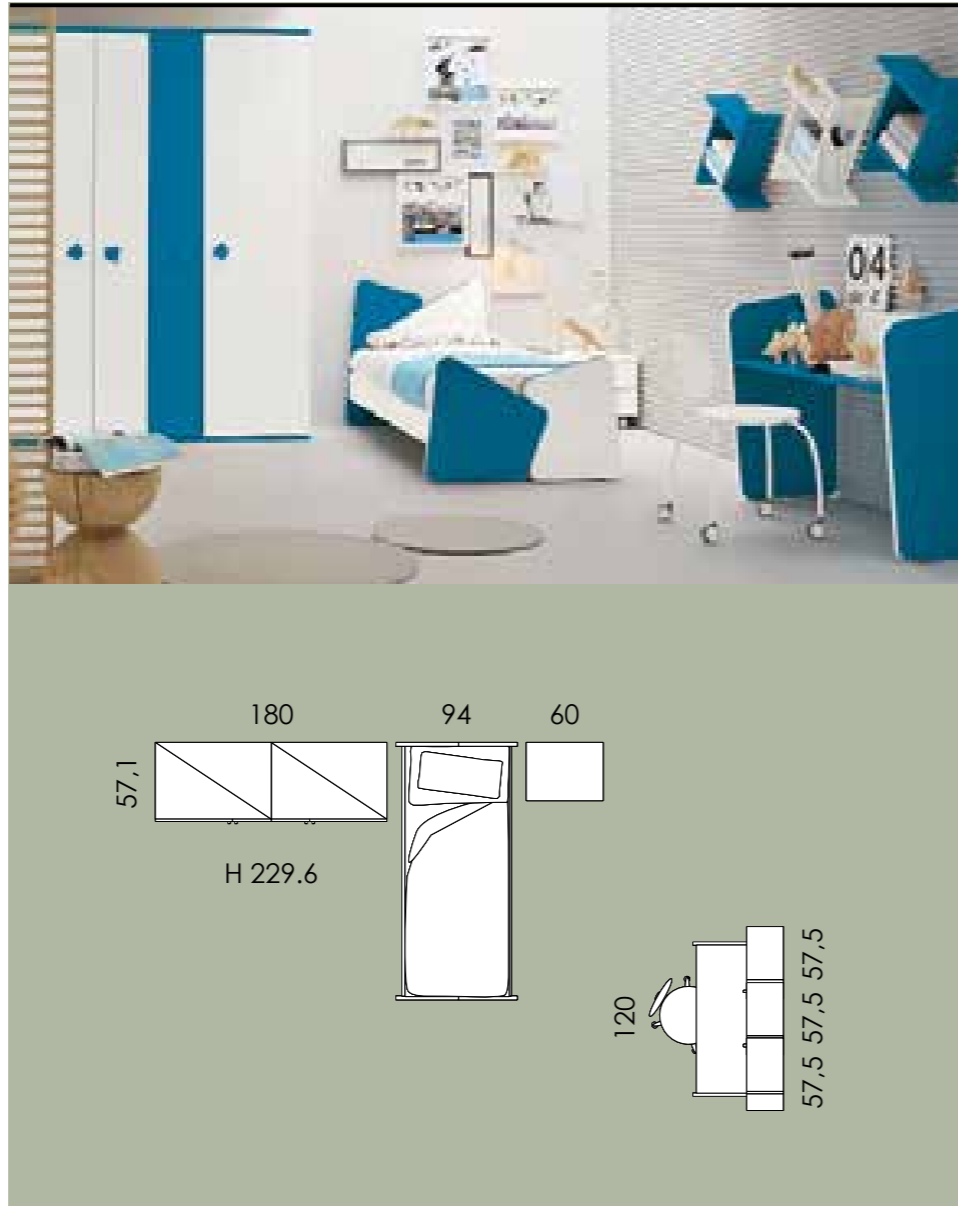

Kompozíció száma:

Br. Listaára:

Br. Kedvezményes ára:

Composition **K01**

735.000,- Ft

646.000,- Ft

Code	Description	Q.ty
PL12.12Q L	WARDROBE (without plinths)	1
PL12.12Q R	WARDROBE (without plinths)	1
P51.69D	PAIR OF CUSTOM-MADE PLINTHS W 180	1
PL40.10C	"TWIST" BED	1
P77.84K	BEDSIDE TABLE WITH WHEELS	1
PL48.57E	"EVO" DESK W 120	1
PL50.08C	"ALBATROS" CUBE	3
P65.18S	"FLEA" CHAIR WITH WHEELS	1