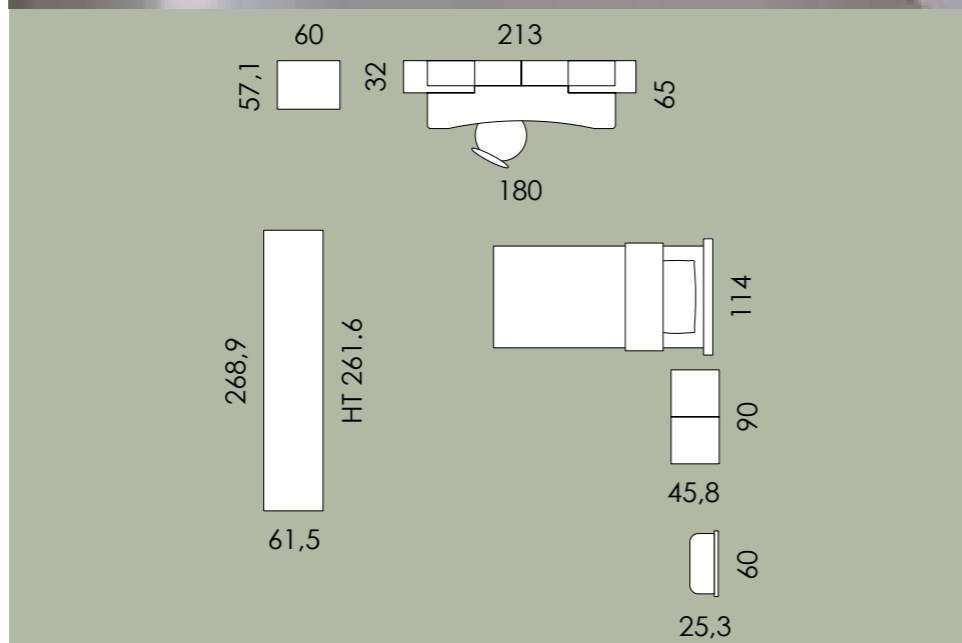

Kompozíció száma:

Br. Listaára:

Br. Kedvezményes ára:

Composition **C06**

1.519.000,- Ft

1.336.000,- Ft

Code	Description	Q.ty
PL64.75S	WARD.LINEAR/SECTOR H8 W270	1
PL38.35C	TALLBOY PA H3 W60	1
P03.60A	SG102 DESK W180	1
PL03.08Z	SWIVEL CHAIR FLEA W/WHEELS	1
P74.92T	COMPART.CUBE W66	1
PL38.75Z	SHELF PODIO W90	1
PL55.18E	VERSO BED BASE W90	1
P20.03L	MODULAR UNIT PB H1 W45	1
P55.79W	MODULAR UNIT PB H05 W45	1
P77.73Z	BASE PB W90	1
P77.17V	TOP PB W45	1
P77.17V	TOP PB W45	1
P07.60P	4 ADJUSTABLE WHEELS DELTA H110	1
P35.95D	SHAPED BOOKSHELF W60	1