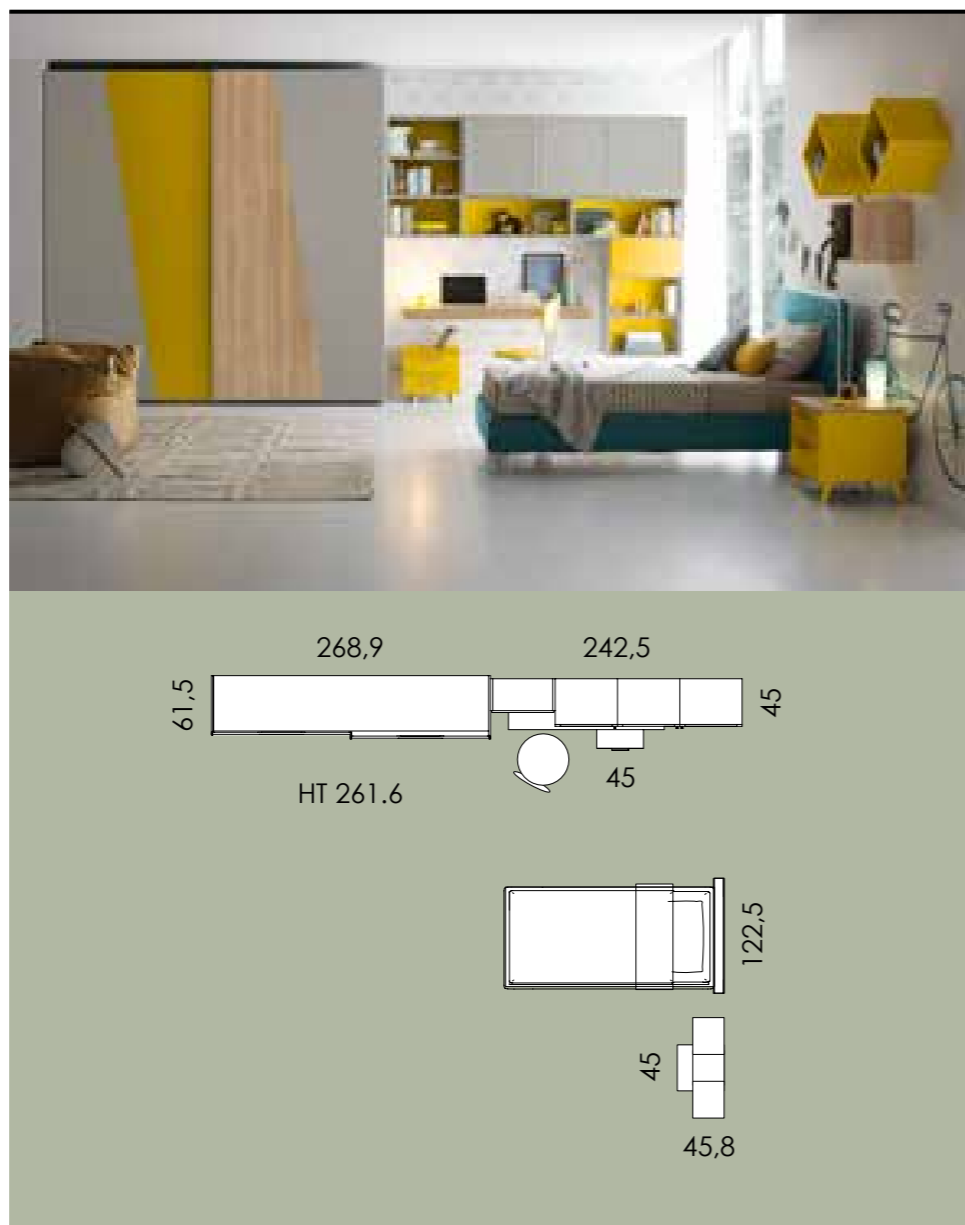

Kompozíció száma:

Br. Listaára:

Br. Kedvezményes ára:

Composition **C08**

1.733.000,- Ft

1.525.000,- Ft

Code	Description	Q.ty
PL65.16V	WARD. SLID.DIAGONAL H8 W270	1
PL98.08A	SUSP.BKCS.PONTI W60 H96 W/B	1
PL98.26Y	SD.PNL.F/SU.BKCS.PONTE H96	1
PL98.09G	SUSP.BKCS.PONTI W90 H32 W/B	1
PL98.09G	SUSP.BKCS.PONTI W90 H32 W/B	1
PL95.47C	SD.PN.F/SU.BKCS.W/TOP.P H130.5	1
PL98.29T	BOOKCASE BTM W/FITTINGS RH	1
PL95.10R	SUSP.BKCS.W/TOP H96 W60 W/BK	1
PL77.31L	SUSPENDED MOD. UNIT PB H2 W60	1
PL77.31L	SUSPENDED MOD. UNIT PB H2 W60	1
PL77.31L	SUSPENDED MOD. UNIT PB H2 W60	1
PL48.97B	DESK PODIO W150	1
PL38.11R	BEDSIDE TABLE W45 W/TOP	1
PL03.08Z	SWIVEL CHAIR FLEA W/WHEELS	1
P74.91N	COMPART.CUBE W34	1
P74.91N	COMPART.CUBE W34	1
P74.91N	COMPART.CUBE W34	1
PL57.78W	REVERSO BED BASE W90	1
P77.71P	BASE PB W45	1
P20.03L	MODULAR UNIT PB H1 W45	1
P77.17V	TOP PB W45	1
P07.60P	4 ADJUSTABLE WHEELS DELTA H110	1