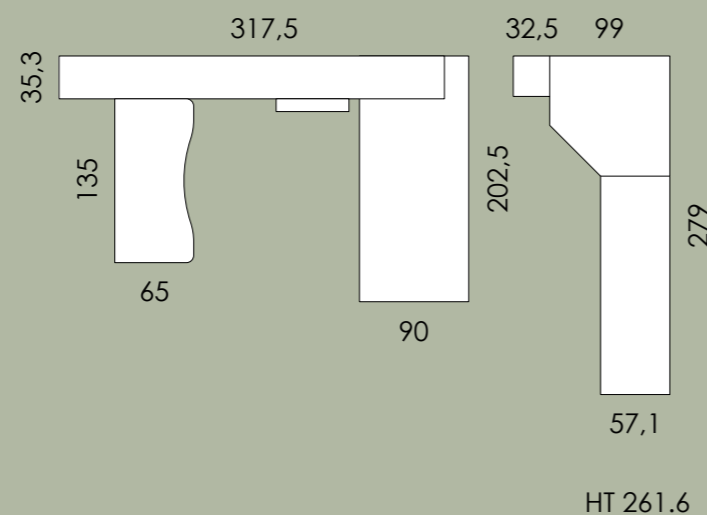

Kompozíció száma:

Br. Listaára:

Br. Kedvezményes ára:

Composition

**K09**

1.474.000,- Ft

**1.297.000,- Ft**

Code	Description	Q.ty
PL95.84E	SU.BKCS.W/TOP P.H130.5 W45 2-S	1
PL95.49R	SD.PN.F/SU.BKCS.W/TOP.P H194.5	1
PL95.79G	SU.BKCS.W/TOP P.H162.5 W30 2-S	1
PL95.96Y	SU.BKCS.W/TOP P.H130.5 W90 2-S	1
PL95.78A	SU.BKCS.W/TOP P.H130.5 W30 2-S	1
PL95.77U	SUS.BKCS W/CAP H98.5 W30 2-S	1
PL98.03T	SUSP.BKCS.PONTI W45 H32 W/B	1
PL98.03T	SUSP.BKCS.PONTI W45 H32 W/B	1
PL98.30Q	BOOKCASE BTM W/FITTINGS LH	1
P03.57K	SG102 DESK W135	1
P07.73K	CHAIR MAVERIK	1
P55.81G	MODULAR UNIT PB H05 W60	1
P77.18A	TOP PB W60	1
P77.72U	BASE PB W60	1
PL49.70Z	BED HOLE W80 BD.FR. GIOVE	1
PL95.78A	SU.BKCS.W/TOP P.H130.5 W30 2-S	1
PL95.47C	SD.PN.F/SU.BKCS.W/TOP.P H130.5	1
P71.21X	W-IN WARDR SMALL H8	1
PL14.17F	WARDROBE PA H8 W90	1
PL14.17F	WARDROBE PA H8 W90	1
P51.69D	PAIR CUST-SIZE PLINTHS	1