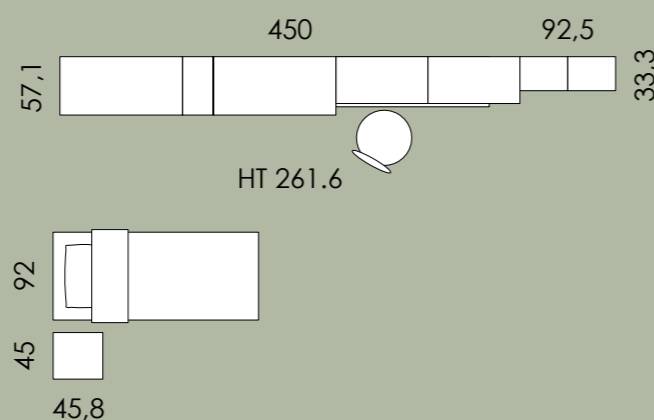

Kompozíció száma:

Br. Listaára:

Br. Kedvezményes ára:

Composition **C13**

1.625.000,- Ft

1.430.000,- Ft

Code	Description	Q.ty
PL38.11R	BEDSIDE TABLE W45 W/TOP	1
PL59.30F	SECTOR BED BASE W80	1
P98.84S	SCHEMA COMPART.CUBE	1
P98.84S	SCHEMA COMPART.CUBE	1
P71.65M	CUBE LAYOUT W/MIRROR	1
PL14.66B	WARDROBE PA H8 W120	1
PL14.42Q	WARDROBE PA H8 W30 OPEN	1
PL14.80Y	WARDROBE PA H8 W120	1
P51.69D	PAIR CUST-SIZE PLINTHS	1
PL77.62H	SUSPENDE MOD. UNIT PB H3 W45	1
PL77.62H	SUSPENDE MOD. UNIT PB H3 W45	1
PL77.62H	SUSPENDE MOD. UNIT PB H3 W45	1
PL77.62H	SUSPENDE MOD. UNIT PB H3 W45	1
P77.21S	TOP PB W180	1
PL48.97B	DESK PODIO W150	1
PL48.83V	BACK PNL. PODIO W150	1
PL03.23C	FLO STOOLS	1
PL03.22W	FLO CHAIR	1
PL95.75F	SUS.BKCS.W/TOP P.H34.5 W30 2-S	1
PL95.78A	SU.BKCS.W/TOP P.H130.5 W30 2-S	1
PL95.86T	SU.BKCS.W/TOP P.H194.5 W45 2-S	1
PL95.86T	SU.BKCS.W/TOP P.H194.5 W45 2-S	1
PL95.49R	SD.PN.F/SU.BKCS.W/TOP.P H194.5	1