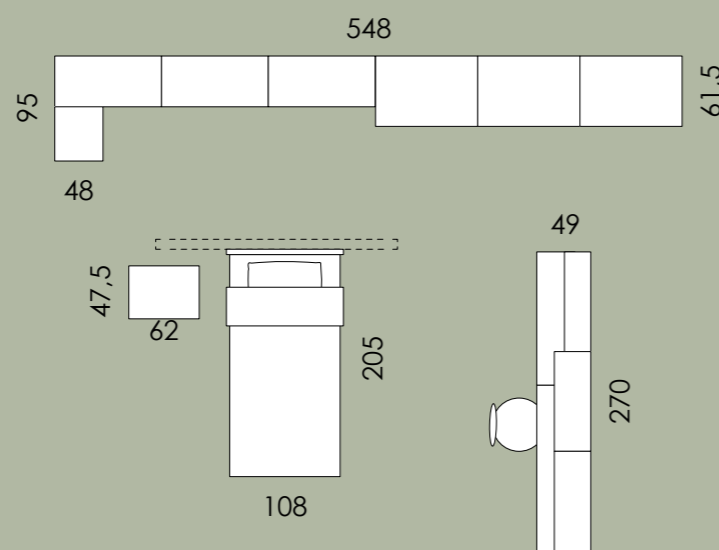

Kompozíció száma:

Br. Listaára:

Br. Kedvezményes ára:

Composition **C03**

2.515.000,- Ft

2.213.000,- Ft

Code	Description	Q.ty
PL28.53X	WARDROBE FLEXO H8 CNR.B W/	1
PL28.15P	WARDROBE FLEXO H8 W92.5 W/	1
PL28.15P	WARDROBE FLEXO H8 W92.5 W/	1
PL21.98W	SIDE PANEL FLEXO H8	1
PL21.72W	DRW.H1 L2 DRW.GLASS FLE	1
PL77.40K	SUSPENDED MOD. UNIT PB H1 W90	1
P77.19F	TOP PB W90	1
P77.19F	TOP PB W90	1
PL64.56N	WARDROBE SLID.LINEAR PA H8 L2	1
PL61.39V	BEDSIDE TABLE GAPE	1
PL62.13N	TETRIS BED BASE W90	1
PL48.95P	DESK PODIO W90	1
PL48.95P	DESK PODIO W90	1
PL48.95P	DESK PODIO W90	1
PL38.76F	SHELF PODIO W120	1
PL38.76F	SHELF PODIO W120	1
P74.87R	BOISERIE PAN.W-UNIT W90 H1	1
P74.87R	BOISERIE PAN.W-UNIT W90 H1	1
PL77.20Y	SUSPENDED MOD. UNIT PB H1 W60	1
P77.18A	TOP PB W60	1
PL03.13X	WOODY CHAIR	1