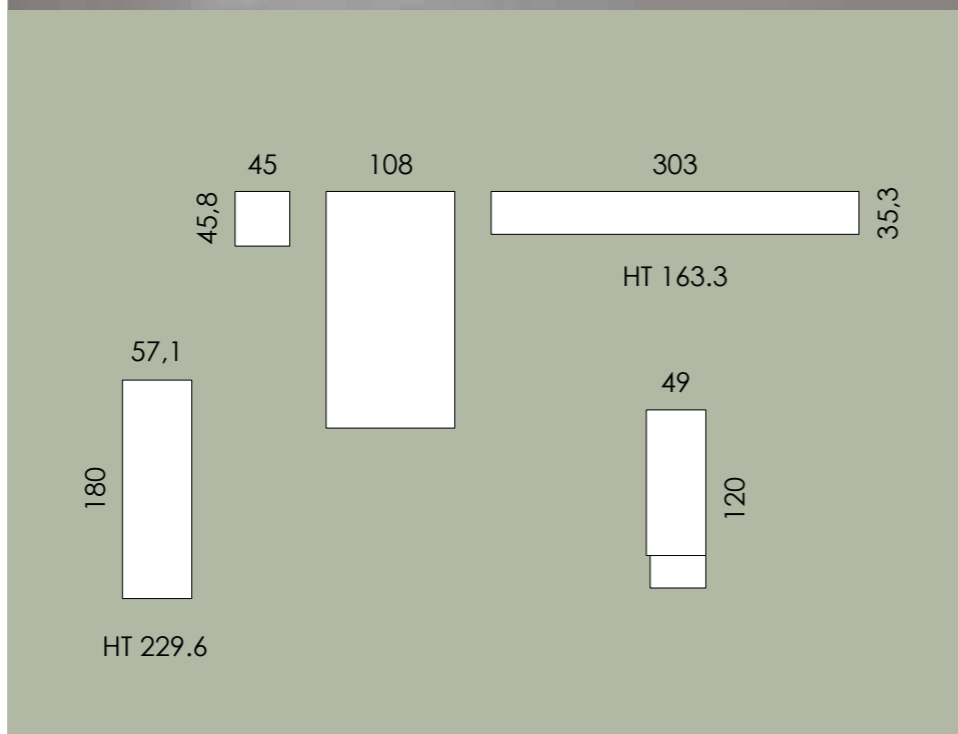

Kompozíció száma:

Br. Listaára:

Br. Kedvezményes ára:

Composition **C12**

1.565.000,- Ft

1.377.000,- Ft

Code	Description	Q.ty
PL12.51E	WARDROBE PA H7 W180	1
PL38.11R	BEDSIDE TABLE W45 W/TOP	1
PL62.13N	TETRIS BED BASE W90	1
PL85.44E	BOOKCASE H160.8 W45 DB.SIDE	1
PL85.36N	BOOKCASE H160.8 W30 DB.SIDE	1
PL85.36N	BOOKCASE H160.8 W30 DB.SIDE	1
PL85.44E	BOOKCASE H160.8 W45 DB.SIDE	1
PL85.44E	BOOKCASE H160.8 W45 DB.SIDE	1
PL85.36N	BOOKCASE H160.8 W30 DB.SIDE	1
PL85.36N	BOOKCASE H160.8 W30 DB.SIDE	1
PL85.44E	BOOKCASE H160.8 W45 DB.SIDE	1
PL86.28Z	FLOOR-STAN.SD.PANEL D33.3 H160	1
PL86.20X	BOOKCASE TOP STD	1
PL48.96V	DESK PODIO W120	1
PL48.82P	BACK PNL. PODIO W120	1
P65.57D	REINFORCED SHELF W120	1
P65.07G	SPIDER CHAIR W/WHEELS	1
PL38.11R	BEDSIDE TABLE W45 W/TOP	1

A fenti bruttó árak a képen szereplő gyerekbútor összeállításra vonatkoznak, tájékoztató áraink kiegészítők és dekorációk nélkül értendők, érvényességük: 2020. május 31.

A bútor beszerelésének díját az árak a gyerekbútorok esetében már tartalmazzák. Budapesten belül a kiszállítás díja 15.000,- Ft, Budapesten kívül a kiszállítás díja 35.000,- Ft.

A gyerekbútor megrendelés feltétele 50% előleg befizetése átutalással, vagy készpénzben.

Várható beérkezés: a megrendeléstől számított 6-8 héten belül. Garanciaidő: Asztalos szakembereink általi beszerelés esetén a garanciaidő 3 év.