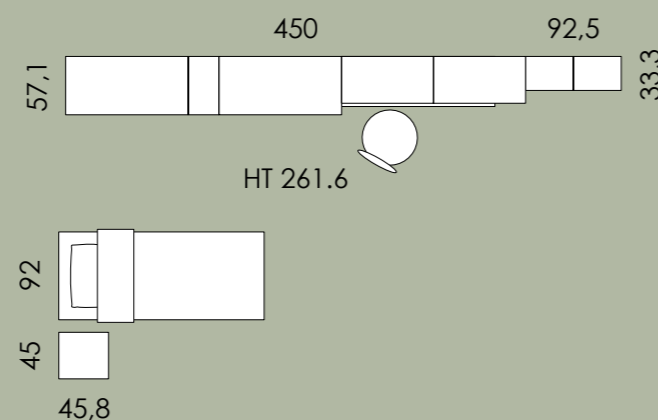

Kompozíció száma:

Br. Listaára:

Br. Kedvezményes ára:

Composition **C01**

1.625.000,- Ft

1.430.000,- Ft

Code	Description	Q.ty
PL38.11R	BEDSIDE TABLE W45 W/TOP	1
PL59.30F	SECTOR BED BASE W80	1
P98.84S	SCHEMA COMPART.CUBE	1
P98.84S	SCHEMA COMPART.CUBE	1
P71.65M	CUBE LAYOUT W/MIRROR	1
PL14.66B	WARDROBE PA H8 W120	1
PL14.42Q	WARDROBE PA H8 W30 OPEN	1
PL14.80Y	WARDROBE PA H8 W120	1
P51.69D	PAIR CUST-SIZE PLINTHS	1
PL77.62H	SUSPENDED MOD. UNIT PB H3 W45	1
PL77.62H	SUSPENDED MOD. UNIT PB H3 W45	1
PL77.62H	SUSPENDED MOD. UNIT PB H3 W45	1
PL77.62H	SUSPENDED MOD. UNIT PB H3 W45	1
P77.21S	TOP PB W180	1
PL48.97B	DESK PODIO W150	1
PL48.83V	BACK PNL. PODIO W150	1
PL03.23C	FLO STOOLS	1
PL03.22W	FLO CHAIR	1
PL95.75F	SUS.BKCS.W/TOP P.H34.5 W30 2-S	1
PL95.78A	SU.BKCS.W/TOP P.H130.5 W30 2-S	1
PL95.86T	SU.BKCS.W/TOP P.H194.5 W45 2-S	1
PL95.86T	SU.BKCS.W/TOP P.H194.5 W45 2-S	1
PL95.49R	SD.PN.F/SU.BKCS.W/TOP.P H194.5	1