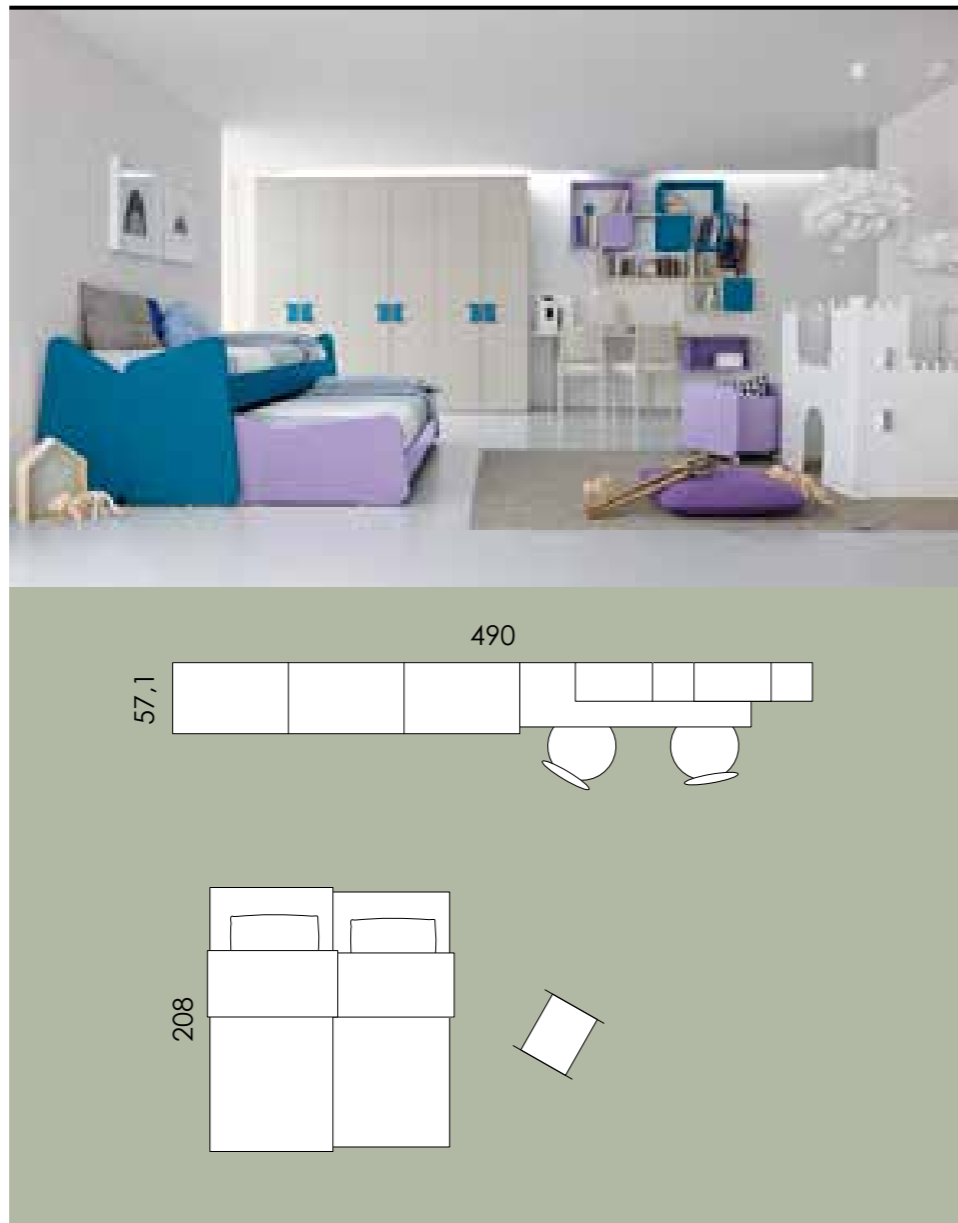

Kompozíció száma:

Br. Listaára:

Br. Kedvezményes ára:

Composition **C18**

1.379.000,- Ft

1.213.000,- Ft

Code	Description	Q.ty
PL51.06U	PAIR OF MUVI TWIST BEDS	1
P12.64W	WARDROBE PA H7 W270	1
PL99.43U	INFINITY MAGIC MODULE F	1
PL95.46W	SD.PN.F/SU.BKCS.W/TOP.P H98.5	1
PL95.87Z	SUS.BKCS W/CAP H34.5 W60 2-S	1
PL95.08N	SUSP.BKCS.W/TOP H32 W60 W/BK	1
PL95.40G	SD.PNL.F/SUSP.BKCS.W/TOP H32	1
PL86.20X	BOOKCASE TOP STD	1
PL31.11L	FLY DESK W180	1
PL38.06T	POLDO CONTAINER W50	1
PL03.13X	WOODY CHAIR	1
PL03.13X	WOODY CHAIR	1