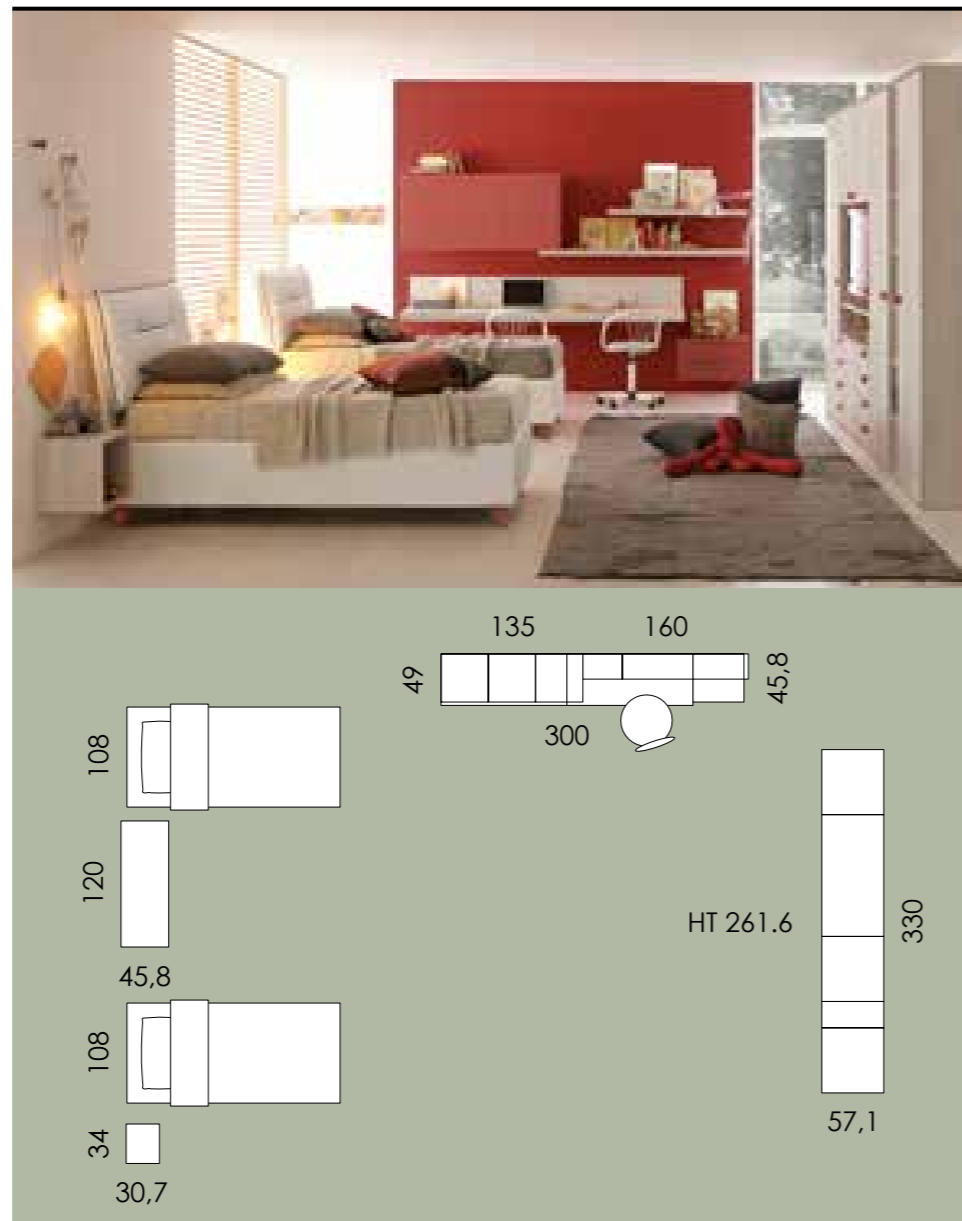

Kompozíció száma:

Br. Listaára:

Br. Kedvezményes ára:

Composition

**K08**

2.181.000,- Ft

1.919.000,- Ft

Code	Description	Q.ty
P58.41Z	WARDROBE PA H7 W60	1
PL17.89V	WARDROBE PA H7 W120 TV STAND	1
P58.41Z	WARDROBE PA H7 W60	1
PL10.42X	WARDROBE PA H7 W30 OPEN	1
P58.41Z	WARDROBE PA H7 W60	1
P51.69D	PAIR CUST-SIZE PLINTHS	1
P07.60P	4 ADJUSTABLE WHEELS DELTA H110	1
PL77.12F	SUSPENDED MOD. UNIT PB H2 W45	1
PL77.12F	SUSPENDED MOD. UNIT PB H2 W45	1
PL77.12F	SUSPENDED MOD. UNIT PB H2 W45	1
PL77.20Y	SUSPENDED MOD. UNIT PB H1 W60	1
P77.18A	TOP PB W60	1
PL48.96V	DESK PODIO W120	1
PL48.96V	DESK PODIO W120	1
PL48.82P	BACK PNL. PODIO W120	1
PL48.82P	BACK PNL. PODIO W120	1
PL38.76F	SHELF PODIO W120	1
PL38.75Z	SHELF PODIO W90	2
PL03.20H	GIROTONDO CHAIR	2
PL62.05V	KISS BED BASE W90	1
PL62.05V	KISS BED BASE W90	1
P55.81G	MODULAR UNIT PB H05 W60	1
P55.81G	MODULAR UNIT PB H05 W60	1
PL76.01Q	TOP PB W120	1
PL76.02W	BASE PB W120	1
P74.91N	COMPART.CUBE W34	1