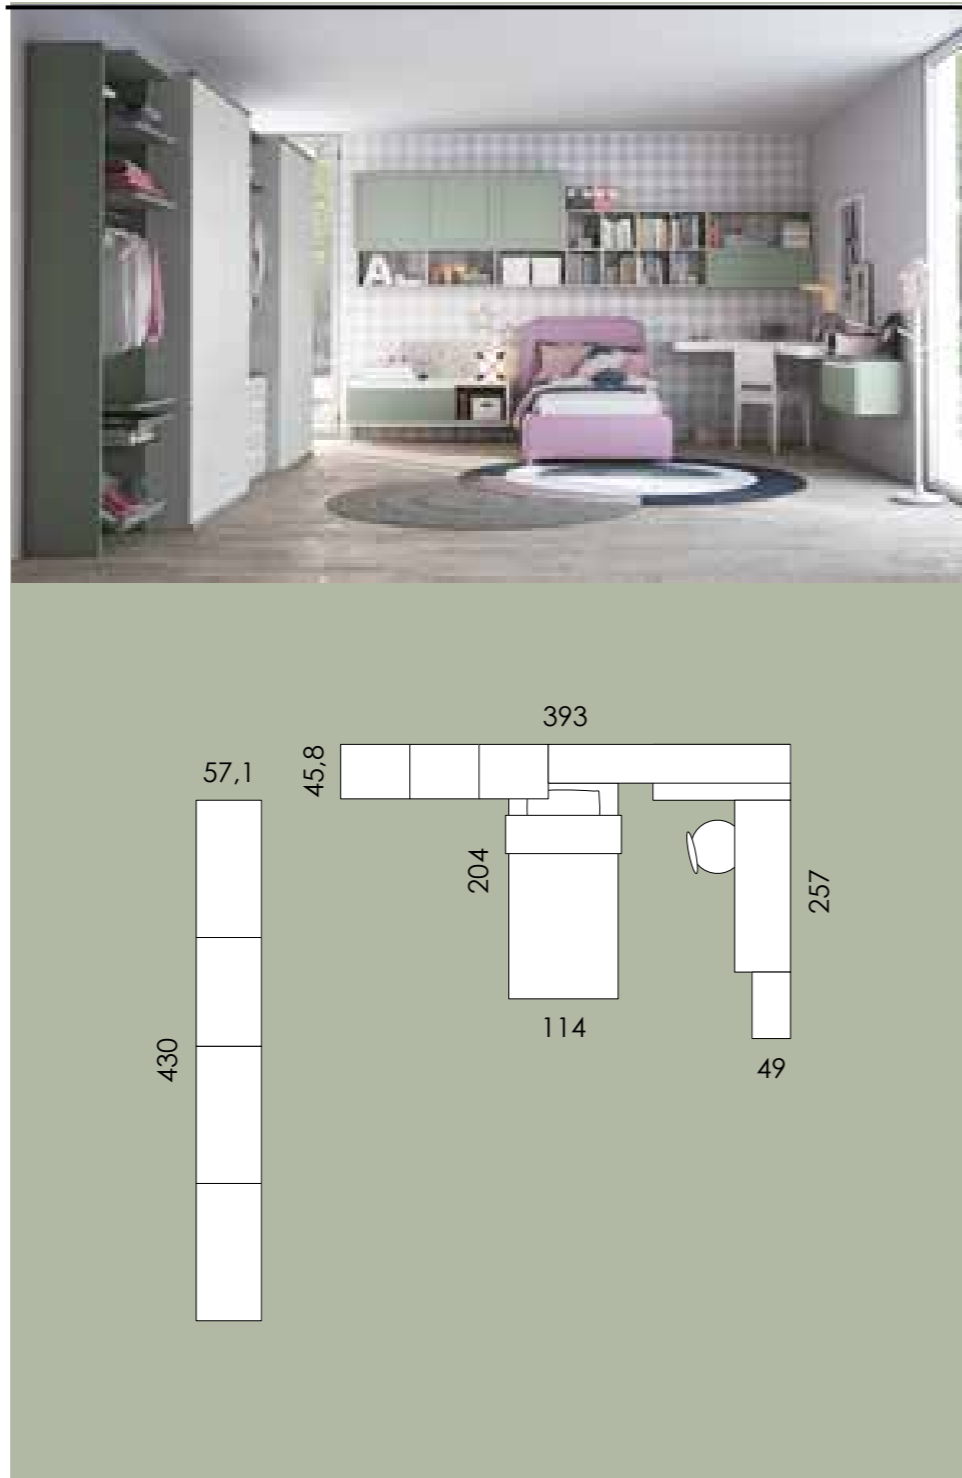

Kompozíció száma:

Br. Listaára:

Br. Kedvezményes ára:

Composition **C02**

2.597.00,- Ft

2.285.000,- Ft

Code	Description	Q.ty
PL28.18H	WARDROBE FLEXO H8 W92.5 W/	1
PL21.98W	SIDE PANEL FLEXO H8	1
P02.83X	BASKET EXTRACTABLE W90 FLEXO	1
PL14.66B	WARDROBE PA H8 W120	1
PL28.18H	WARDROBE FLEXO H8 W92.5 W/	1
PL21.98W	SIDE PANEL FLEXO H8	1
P77.73Z	BASE PB W90	1
P20.27R	MODULAR UNIT PB H2 W90	1
P77.19F	TOP PB W90	1
PL14.66B	WARDROBE PA H8 W120	1
PL77.31L	SUSPENDED MOD. UNIT PB H2 W60	1
PL77.31L	SUSPENDED MOD. UNIT PB H2 W60	1
PL77.31L	SUSPENDED MOD. UNIT PB H2 W60	1
PL98.18F	SUSP.BKCS.PONTI W60 H32 2-S.	1
PL98.18F	SUSP.BKCS.PONTI W60 H32 2-S.	1
PL98.18F	SUSP.BKCS.PONTI W60 H32 2-S.	1
PL98.13Y	SUSP.BKCS.PONTI W30 H64 2-S.	1
PL98.13Y	SUSP.BKCS.PONTI W30 H64 2-S.	1
PL95.45Q	SD.PN.F/SU.BKCS.W/TOP.P H66.5	1
PL98.13Y	SUSP.BKCS.PONTI W30 H64 2-S.	1
PL98.13Y	SUSP.BKCS.PONTI W30 H64 2-S.	1
PL98.22X	SUSP.BKCS.PONTI W90 H64 2-S.	1
PL98.30Q	BOOKCASE BTM W/FITTINGS LH	1
PL98.29T	BOOKCASE BTM W/FITTINGS RH	1
PL32.01K	SIDEBOARD W140 H1 W/EPSILON FEET	1
PL58.80D	VERSO BED F/L-UP BASE W90	1
PL48.96V	DESK PODIO W120	1
PL48.96V	DESK PODIO W120	1
PL03.13X	WOODY CHAIR	1
PL77.41R	SUSPENDED MOD. UNIT PB H1 W90	1
P77.19F	TOP PB W90	1