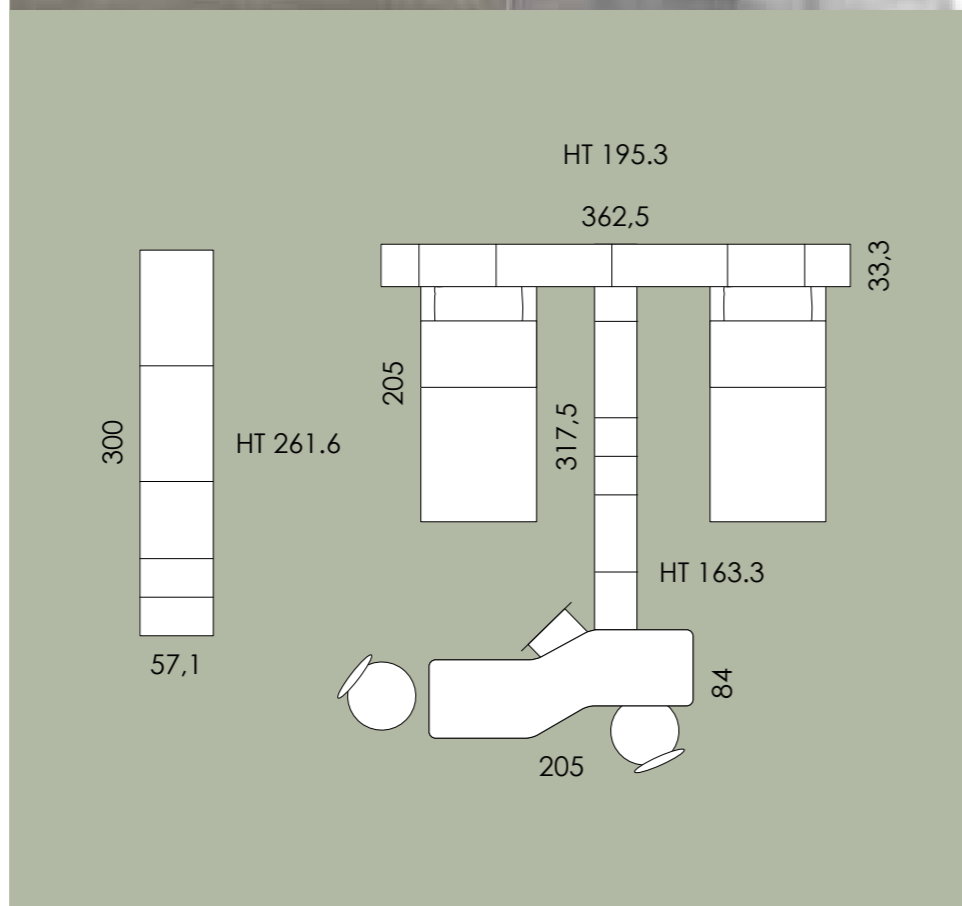

Kompozíció száma:

Br. Listaára:

Br. Kedvezményes ára:

Composition **C16**

2.453.000,- Ft

2.158.000,- Ft

Code	Description	Q.ty
PL36.80P	BOOKCASE QUID H8 R	1
P58.82X	WARDROBE PA H8 W60	1
PL14.17F	WARDROBE PA H8 W90	1
PL14.17F	WARDROBE PA H8 W90	1
P51.69D	PAIR CUST-SIZE PLINTHS	1
PL85.52X	BOOKCASE H160.8 W60 DB.SIDE	1
PL85.44E	BOOKCASE H160.8 W45 DB.SIDE	1
PL85.36N	BOOKCASE H160.8 W30 DB.SIDE	1
PL85.36N	BOOKCASE H160.8 W30 DB.SIDE	1
PL85.36N	BOOKCASE H160.8 W30 DB.SIDE	1
PL85.52X	BOOKCASE H160.8 W60 DB.SIDE	1
PL85.44E	BOOKCASE H160.8 W45 DB.SIDE	1
PL86.28Z	FLOOR-STAN.SD.PANEL D33.3 H160	1
PL86.20X	BOOKCASE TOP STD	1
PL95.50N	SU.BKCS.W/TOP.P.H34.5 W30 W/B	1
PL95.62F	SU.BKCS.W/TOP.P.H34.5 W60 W/B	1
PL95.68V	SU.BKCS.W/TOP.P.H34.5 W90 W/B	1
PL95.68V	SU.BKCS.W/TOP.P.H34.5 W90 W/B	1
PL95.62F	SU.BKCS.W/TOP.P.H34.5 W60 W/B	1
PL95.50N	SU.BKCS.W/TOP.P.H34.5 W30 W/B	1
PL95.44H	SD.PN.F/SU.BKCS.W/TOP.P H34.5	1
PL93.87R	SLIDING DOOR W89.7 H31.6	1
PL40.28L	HEADBOARD HOLE F/B.BASE W80	1
PL40.28L	HEADBOARD HOLE F/B.BASE W80	1
H26.60K	SOMIER F/BED BASE W80	1
H26.60K	SOMIER F/BED BASE W80	1
PL38.00D	BEDSIDE TABLE/DRAWERS POLDO W50	1
PL30.96G	PENINSULA SG400 W205	1
P94.82T	VEGA CHAIR W/WHEELS	1
P94.82T	VEGA CHAIR W/WHEELS	1
P01.39E	HIP CUBE	2
P01.40L	HOP CUBE	1