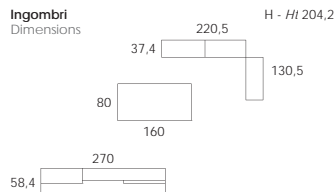

A bútor kiszállításának és beszerelésének díját az árak a nappali bútorok esetében már tartalmazzák!!  
Egyedi nappali bútor kialakításokra minden esetben külön tételes árajánlatot készítünk.

Kompozíció  
Listaára (Ft)

Kompozíció  
Kedvezményel (Ft)

1.494.700,- Ft

1.315.300,- Ft

COD.	DESCRIZIONE DESCRIPTION	CIMASA CORNICES	ZOCCOLO PLINTHS	QUANTITÀ QUANTITY
<b>PARETE SOGGIORNO</b>				
R5633B	BASE SOGGIORNO		X	2
R5615D	BASE SOGGIORNO		X	1
R5634G	BASE SOGGIORNO		X	1
R1900Y	ZOCCOLO FRONTALE L 270 + LATERALI			1
R5632W	TOP L 270 CON MASSELLO			1
R1797U	PENSILE ANTA VETRO VASISTAS			2
R1798Z	PENSILE ANTA VETRO RIBALTA			1
R8088N	MENSOLA L 180 REGG. LEGNO			2
R8093Q	MENSOLA L 90 REGG. LEGNO			1
R8053X	MENSOLA L 90 REGG. SCOMPARSA			1
R8078H	COPIA REGGIMENSOLA IN LEGNO			1
<b>ZONA ANGOLO PRANZO</b>				
R5093H	LIBRERIA	X	X	2
R2210G	MONTANTE ANGOLO			1
R5056G	LIBRERIA (- 1 RIPIANO)			1
R0049H	TAVOLO REINA			1
R0088V	SEDIA CHANTAL			4
R1907M	CIMASA FRONTALE L 280.8 (2 PEZZI)			1
R1911H	COPIA CIMASE LATERALI			1
R1901D	ZOCCOLO FRONTALE L 280.8 (PEZZI)			1
R1912P	COPIA ZOCCOLI LATERALI			1