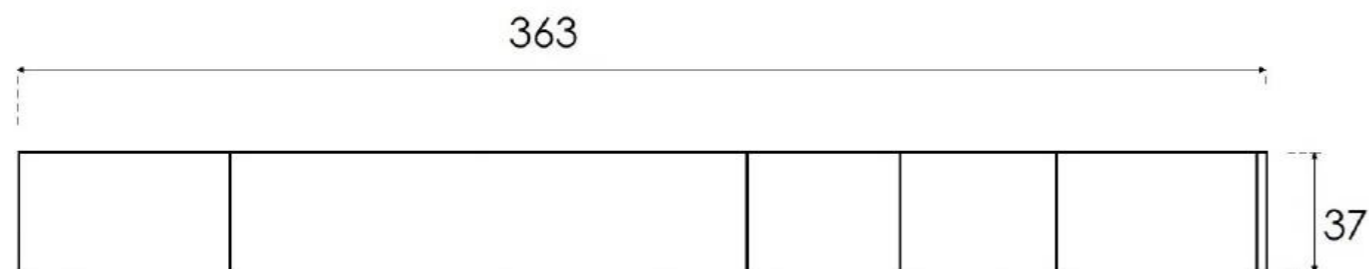

1.456.000,- Ft

db	Megnevezés	méret (cm)
1 db	Nyitott könyvespolc elem	60 x 35 x 215
1 db	TV tartó könyvespolc elem	150 x 35 x 215
1 db	Nyitott könyvespolc elem	45 x 35 x 215
1 db	Nyitott könyvespolc elem	45 x 35 x 215
1 db	Nyitott könyvespolc elem	60 x 35 x 215
1 db	Lezáró oldalpanel	3 x 35 x 215
1 db	Felnyíló ajtó	150 x 35
1 db	Felnyíló ajtó	150 x 35
1 db	Lefelé nyíló ajtó	60 x 35
1 db	Lefelé nyíló ajtó	150 x 35