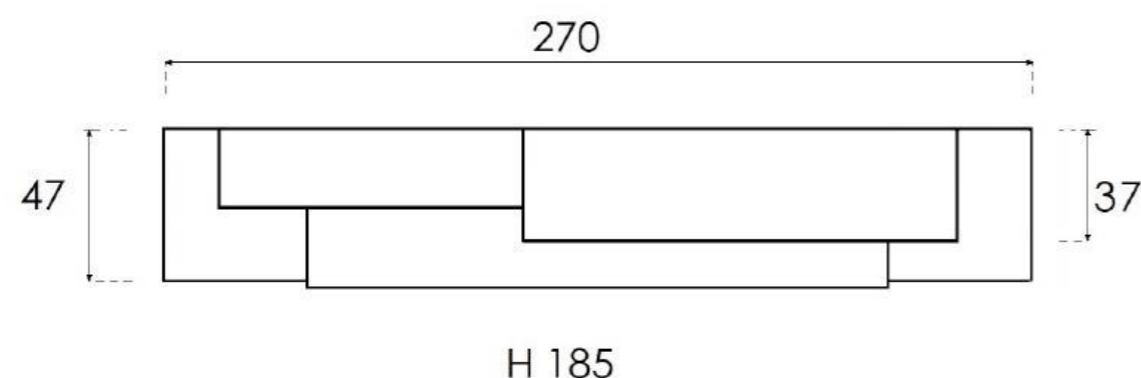

584.000,- Ft

db	Megnevezés	méret (cm)
1 db	Egyfiókos alsó elem, push pull nyitással	90 x 47 x 37
1 db	Pultlap a fenti elemhez	45 x 47 x 1,4
1 db	Fali rögzítés lefelé nyíló elem, push-pull nyitással	90 x 47 x 18
1 db	Pultlap a fenti elemhez	45 x 47 x 1,4
1 db	Odeon lebeg vastag polc	180 x 49 x 6
1 db	Odeon lebeg vastag polc	120 x 25 x 6
1 db	Egyajtós felnyíló fels elem, push-pull nyitással	135 x 37 x 35