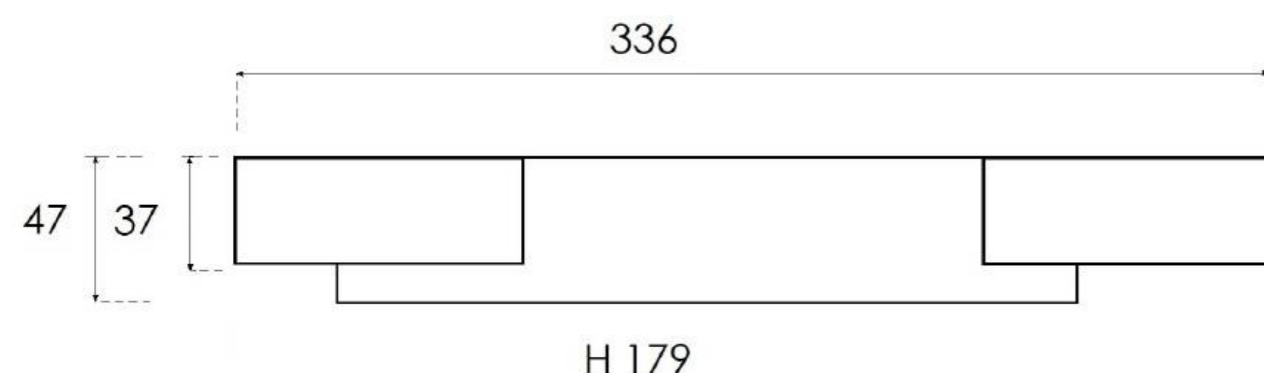

1.098.000,- Ft

db	Megnevezés	méret (cm)
1 db	Lezáró oldalpanel	3 x 35 x 141
1 db	Nyitott könyvespolc elem	30 x 35 x 141
1 db	Nyitott könyvespolc elem	60 x 35 x 102
1 db	Egyfiókos alsó elem, push pull nyitással	60 x 47 x 35
1 db	Egyfiókos alsó elem, push pull nyitással	90 x 47 x 35
1 db	Egyfiókos alsó elem, push pull nyitással	90 x 47 x 35
1 db	Pultlap a fenti elemekhez	240 x 47 x 1,4
1 db	Nyitott könyvespolc elem	30 x 35 x 138
1 db	Nyitott könyvespolc elem	60 x 35 x 177
1 db	Lezáró oldalpanel	3 x 35 x 177
1 db	Fedlap könyvespolc elemekhez	93 x 35 x 3
1 db	Felnyíló ajtó, push pull nyitással	90 x 35
1 db	Felnyíló ajtó, push pull nyitással	90 x 35