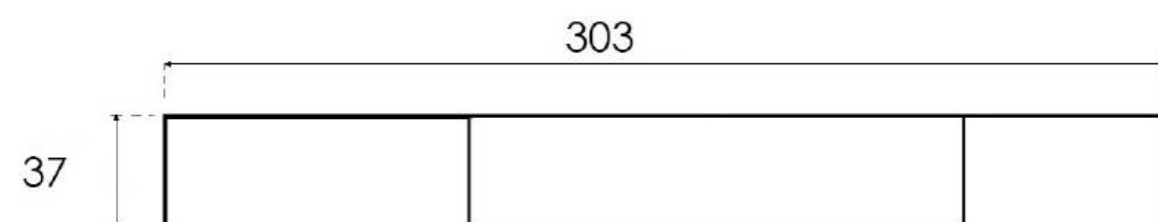

H 179

A fenti bruttó árak a képen szereplő nappali bútor összeállításra vonatkoznak, kiegészítők és dekorációk nélkül értendőek, valamint nem tartalmazzák a kiszállítás és beszerelés díját.

A szállítási és szerelési díj a nappali bútor kedvezményes összegére számított max. 5%. A bútor ára felszereltségtől és kivitelről függően változhat! A fenti árak érvényessége: 2023.05.31.

Egyedi nappali bútorokra minden esetben tételes árajánlatot készítünk. Tervezéshez és látogatáshoz ID PONT EGYEZTETÉS SZÜKSÉGES! Várjuk hívását: 06-30/223-2120 és 06-30/197-1010

A nappali bútor megrendelés feltétele 50% előleg befizetése. Várható beérkezés: a megrendeléstől számított 8-10 hét. Garanciaidő: szakembereink általi beszerelés esetén a garanciaidő 3 év.