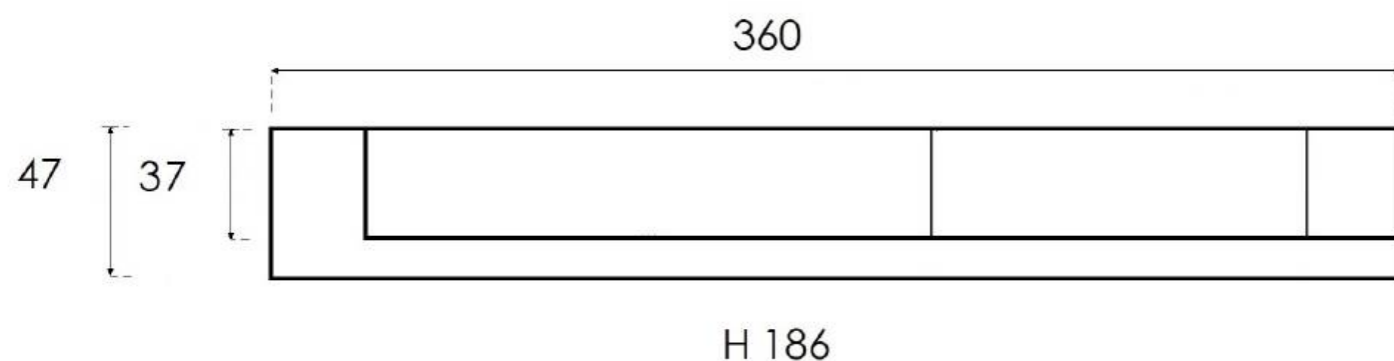

1.482.000,- Ft

db	Megnevezés	méret (cm)
1 db	Egyfiókos alsó elem, push pull nyitással	90 x 47 x 35
1 db	Egyfiókos alsó elem, push pull nyitással, fent nyitott	60 x 47 x 35
1 db	Kétfiókos alsó elem, push pull nyitással	90 x 47 x 35
1 db	Pultlap a fenti elemekhez	240 x 47 x 1,4
1 db	Egyfiókos alsó elem, push pull nyitással	120 x 47 x 20
1 db	Pultlap a fenti elemhez	120 x 47 x 1,4
1 db	Egyajtós oldalra nyíló elem, push-pull nyitással	30 x 37 x 141
1 db	Egyajtós lefelé nyíló elem, push-pull nyitással	90 x 37 x 35
1 db	Pultlap a fenti elemhez	90 x 37 x 1,4
1 db	Egyajtós felnyíló elem push-pull nyitással	180 x 37 x 35
1 db	Egyajtós felnyíló elem push-pull nyitással	120 x 37 x 35
1 db	Lebegő vastag polc	300 x 26 x 3