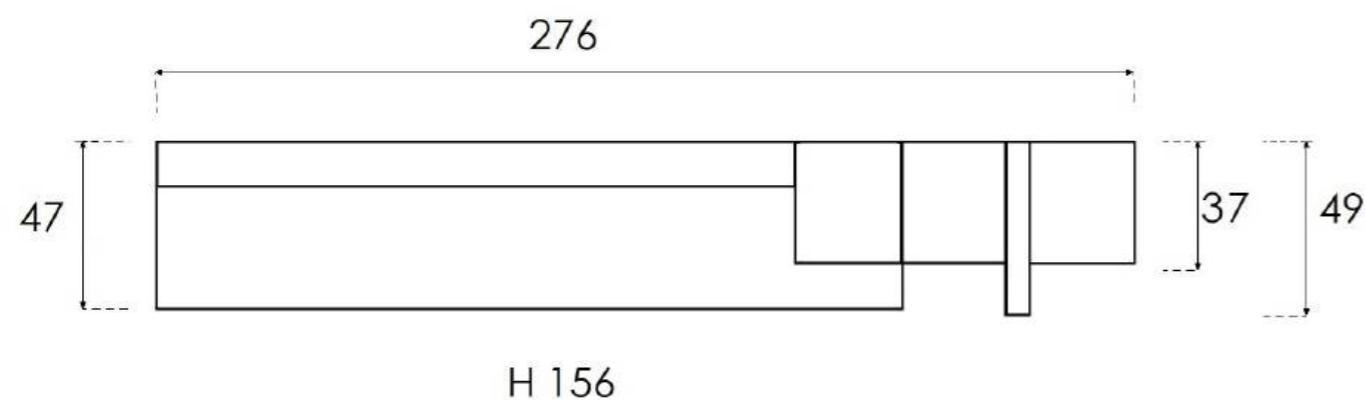

1.026.000,- Ft

db	Megnevezés	méret (cm)
1 db	Egyajtós oldalra nyíló elem, push-pull nyitással	30 x 37 x 105
1 db	Egyajtós oldalra nyíló elem, push-pull nyitással	30 x 37 x 105
1 db	Odeon vertical, design fal elem	6 x 49 x 150
1 db	Egyajtós oldalra nyíló elem, push-pull nyitással	30 x 37 x 105
1 db	TV tartó elem, oldalt nyitott polcokkal	180 x 15 x 105
1 db	Egyfiókos alsó elem, push pull nyitással	90 x 47 x 20
1 db	Egyfiókos alsó elem, push pull nyitással	120 x 47 x 20
1 db	Pultlap a fenti elemekhez	210 x 47 x 1,4