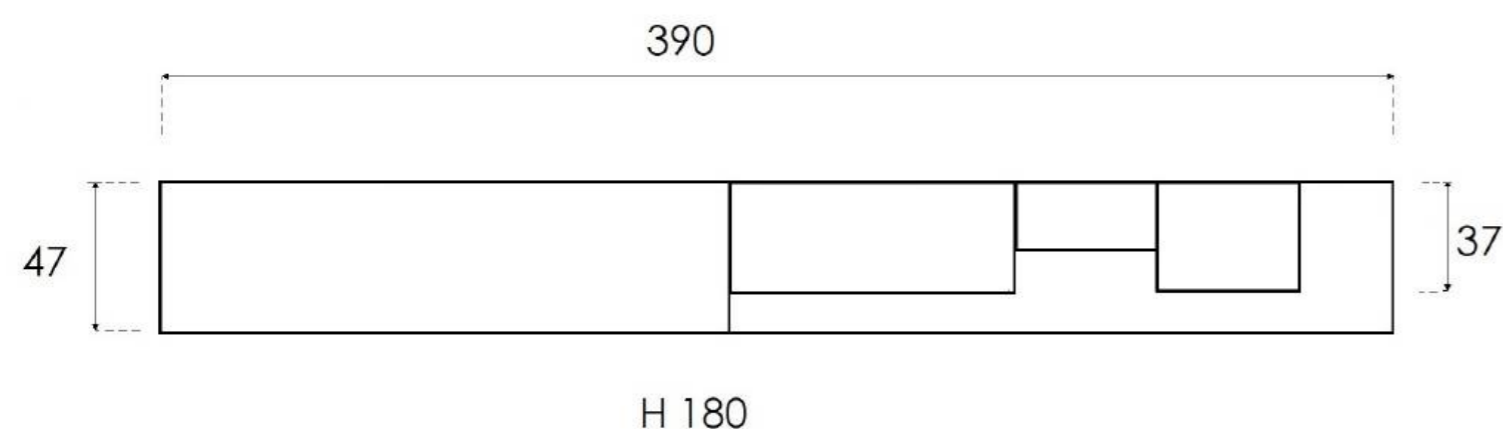

1.104.000,- Ft

db	Megnevezés	méret (cm)
1 db	Fali rögzítés lefelé nyíló elem, push-pull nyitással	90 x 47 x 35
1 db	Fali rögzítés lefelé nyíló elem, push-pull nyitással	90 x 47 x 35
1 db	Pultlap a fenti elemekhez	180 x 47 x 1,4
1 db	Fali rögzítés lefelé nyíló elem, push-pull nyitással	90 x 47 x 18
1 db	Fali rögzítés lefelé nyíló elem, push-pull nyitással	120 x 47 x 18
1 db	Pultlap a fenti elemekhez	210 x 47 x 1,4
1 db	Egyajtós lefelé nyíló fels elem, push-pull nyitással	90 x 37 x 35
1 db	Egyajtós felnyíló fels elem, push-pull nyitással	90 x 37 x 35
1 db	Nyitott polcos fels elem	45 x 22 x 70
1 db	Egyajtós fali elem, 1 polccal, push-pull nyitással	45 x 37 x 70