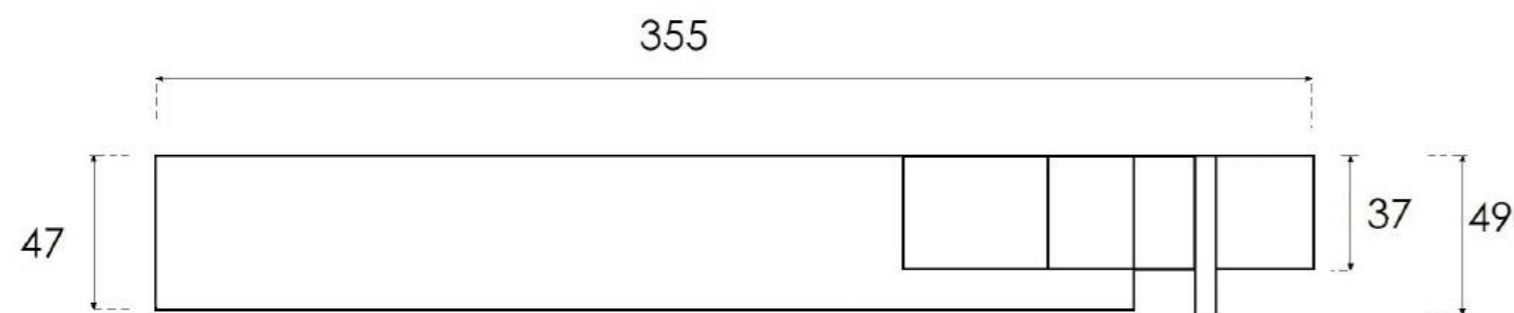

1.052.000,- Ft

db	Megnevezés	méret (cm)
1 db	Egy üvegajtós fal elem, 1 polccal, alu fogóval	45 x 37 x 70
1 db	Egy üvegajtós fal elem, 1 polccal, alu fogóval	45 x 37 x 70
1 db	Egyajtós fal elem, 1 polccal, push-pull nyitással	45 x 37 x 70
1 db	Egyajtós fal elem, 1 polccal, push-pull nyitással	45 x 37 x 70
1 db	Odeon vertical, design fal elem	6 x 49 x 150
1 db	Egyajtós fal elem, 1 polccal, push-pull nyitással	45 x 37 x 70
1 db	Egyajtós fal elem, 1 polccal, push-pull nyitással	45 x 37 x 70
1 db	Fali rögzítés lefelé nyíló elem, push-pull nyitással	150 x 47 x 35
1 db	Fali rögzítés lefelé nyíló elem, push-pull nyitással	150 x 47 x 35
1 db	Pultlap a fenti elemekhez	300 x 47 x 1,4