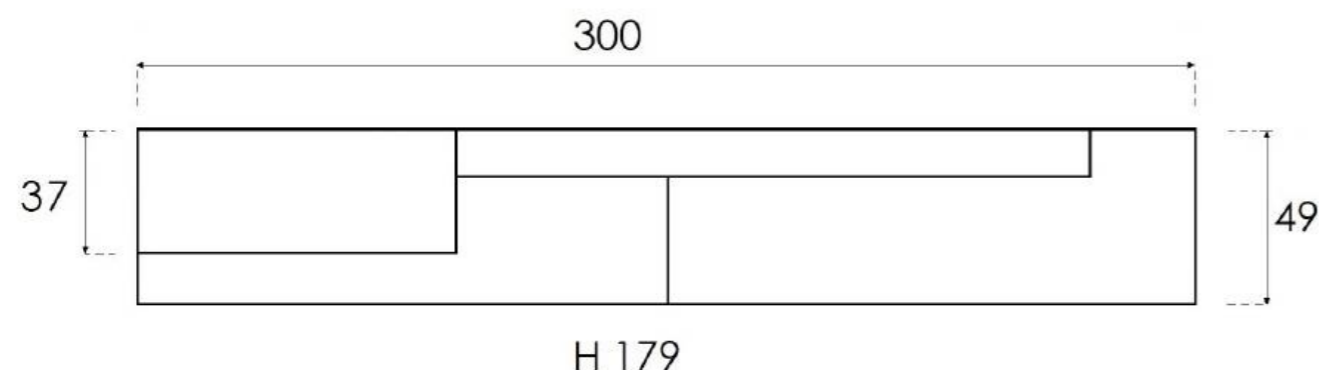

1.198.000,- Ft

db	Megnevezés	méret (cm)
1 db	Fali rögzítés lefelé nyíló elem, push-pull nyitással	90 x 47 x 18
1 db	Fali rögzítés lefelé nyíló elem, push-pull nyitással	90 x 47 x 18
1 db	Fali rögzítés lefelé nyíló elem, push-pull nyitással	90 x 47 x 18
1 db	Pultlap a fenti elemekhez	270 x 47 x 1,4
1 db	Odeon lebeg vastag polc	150 x 49 x 6
1 db	Odeon lebeg vastag polc	150 x 49 x 6
1 db	TV tartó elem, oldalt nyitott polcokkal	180 x 15 x 105
1 db	Egyajtós lefelé nyíló fels elem, push-pull nyitással	90 x 37 x 35
1 db	Egyajtós lefelé nyíló fels elem, push-pull nyitással	90 x 37 x 35
1 db	Egyajtós üveges lefelé nyíló fels elem, alu fogóval	90 x 37 x 35