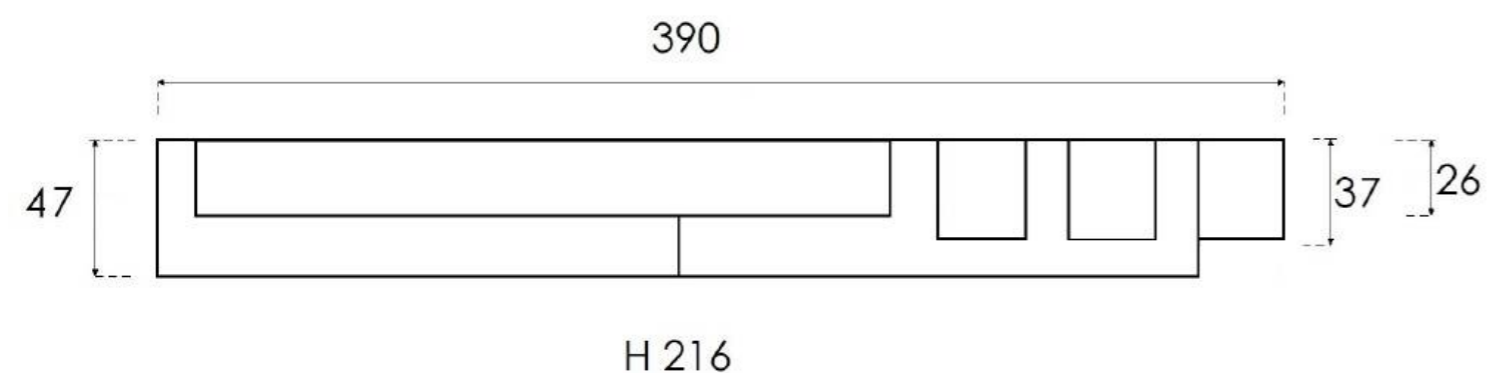

1.198.000,- Ft

db	Megnevezés	méret (cm)
1 db	Egyajtós oldalra nyíló elem, push-pull nyitással	30 x 37 x 141
1 db	Egyajtós oldalra nyíló elem, push-pull nyitással	30 x 37 x 141
1 db	Egyajtós oldalra nyíló elem, push-pull nyitással	30 x 37 x 141
1 db	Fali rögzítés lefelé nyíló elem, push-pull nyitással	90 x 47 x 35
1 db	Fali rögzítés lefelé nyíló elem, push-pull nyitással	90 x 47 x 35
1 db	Fali rögzítés lefelé nyíló elem, push-pull nyitással	90 x 47 x 35
1 db	Fali rögzítés lefelé nyíló elem, push-pull nyitással	90 x 47 x 35
1 db	Pultlap a fenti elemekhez	180 x 47 x 1,4
1 db	Pultlap a fenti elemekhez	180 x 47 x 1,4
1 db	Lebegő vastag polc	240 x 26 x 3
1 db	Lebegő vastag polc	240 x 26 x 3