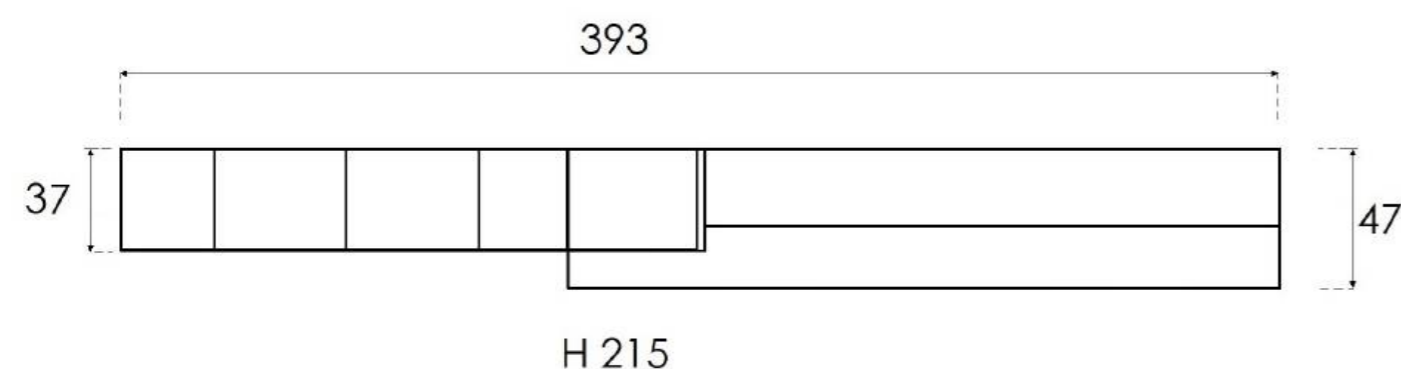

1.254.000,- Ft

db	Megnevezés	méret (cm)
1 db	Nyitott könyvespolc elem	30 x 35 x 215
1 db	Nyitott könyvespolc elem	45 x 35 x 215
1 db	Nyitott könyvespolc elem	45 x 35 x 215
1 db	Nyitott könyvespolc elem	30 x 35 x 215
1 db	Lezáró oldalpanel	3 x 35 x 215
1 db	Nyitott könyvespolc rátét elem	45 x 3 x 141
1 db	Fali rögzítés lefelé nyíló elem, push-pull nyitással	120 x 47 x 35
1 db	Fali rögzítés lefelé nyíló elem, push-pull nyitással	120 x 47 x 35
1 db	Pultlap a fenti elemekhez	240 x 47 x 1,4
1 db	Lebegő vastag polc	195 x 26 x 3
1 db	Lebegő vastag polc	195 x 26 x 3
1 db	Oldalra nyíló ajtó, push pull nyitással	30 x 140
1 db	Felnyíló ajtó, push pull nyitással	120 x 35
1 db	Oldalra nyíló ajtó, push pull nyitással	45 x 35
1 db	Lefelé nyíló ajtó, push pull nyitással	120 x 35