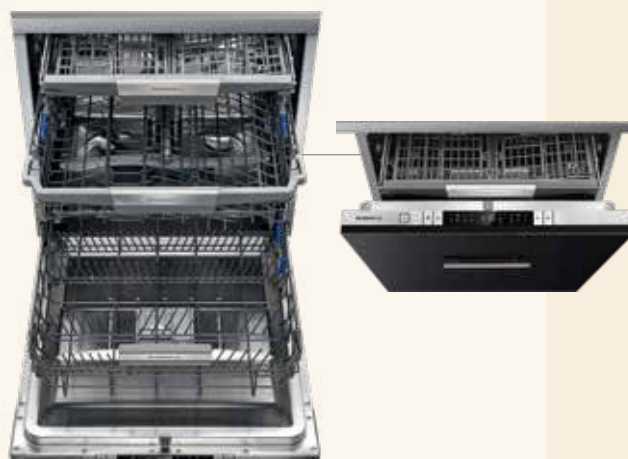

De Dietrich

MOSOGATÓGÉP

60 cm	DCJ532DQX	281.900-Ft
		253.900 Ft

teljesen integrált, 8 program, 5 hőmérséklet, 60 cm széles, 15 teríték, állítható felső kosár, ECO program, késleltetett indítás, Aquablock, 42 dB zajszint, C energiasztály