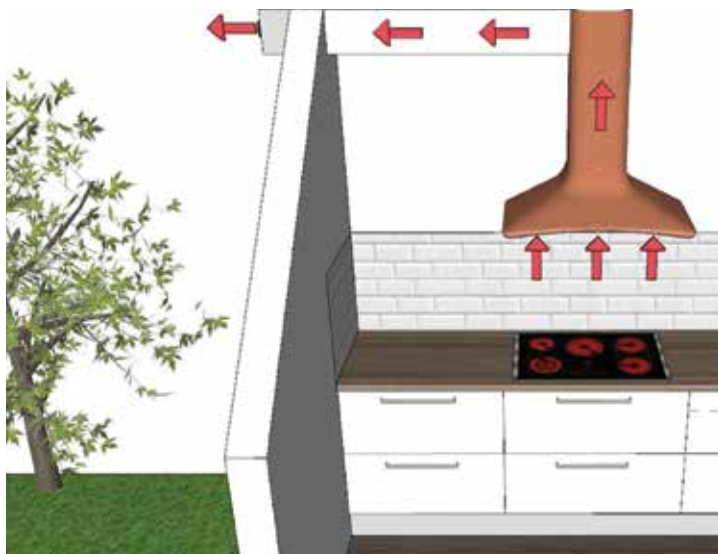

KÜLSŐ MOTOROS MEGOLDÁSOK

ELŐNYE

A külső motoros páraelszívók egyik előnye, hogy a készülék csendesebb működés közben. A motor nem közvetlenül a készülékben van, hanem egy külön egységként helyezkedik el. Így a páraelszívó kúrtónél csak a levegő áramlása hallható, a motor hangja nem.

VÁLASZTÉK

Az ebben a kiadványban nem szereplő további külső motoros megoldásokról tájékozódjon az Elica katalógusban vagy a honlapon!

Fontos tudnivaló!

A páraelszívó és külső motor között minimum 3 és maximum 6 méter az optimális távolság.

ELICA KÜLSŐ MOTOROK

GME22 kültérben vagy padláson, IP védelemmel ellátott (IPX4 vízmentességi osztály), fedél nélkül kültérre helyezhető
Katalógus 139. oldal

PRF0006212A

418.900-Ft

378.900 Ft

GME88 (Pandora) beltérben
Katalógus 139. oldal

PRF0046491A

418.900-Ft

378.900 Ft

Részletek és további modellek a katalógus 141. oldalán.

SILVERLINE KÜLSŐ MOTOR

MAXI 1250.6.110.01

79.900-Ft

67.900 Ft

2 motoros

csőközbe építhető külső motor, **2 x 110 W-os motorral**, 200 mm átmérőjű csatlakozócsonk 150 mm-es szűkítővel

Jelen akciós ajánlatunk érvényességi ideje alatt **INGYENESEN** vállaljuk a páraelszívók külső motoros változatra való átalakítását (motor kiszerelem, vezérlés és tápellátás összekötése), ha az elszívót, a külső motort és az átalakítási szolgáltatást egyidejűleg megrendeli. A helyszíni kiépítés illetve a telepítés helyszínén végzendő esetleges további átalakítások díjkötelesek. További részletekről érdeklődjön kereskedőjénél!

PÉLDA: