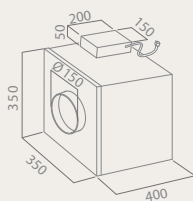

Részletek és további modellek a katalógus 141. oldalán.