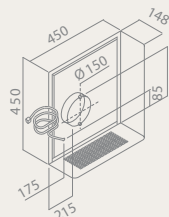

ELICA KÜLSŐ MOTOROK

GME22 kültérben vagy padláson, IP védelemmel ellátott (IPX4 vízmentességi osztály), fedél nélkül kültérre helyezhető
Katalógus 139. oldal

PRF0006212A

418.900-Ft

378.900 Ft

GME88 (Pandora) beltérben
Katalógus 139. oldal