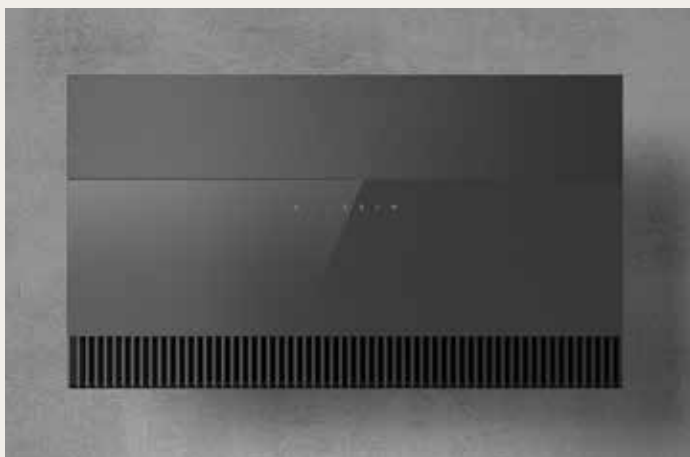

SUPER PLAT

80 cm fekete üveg
80 cm szürke üveg

PRF0164980
PRF0165017

471.900 Ft
425.900 Ft