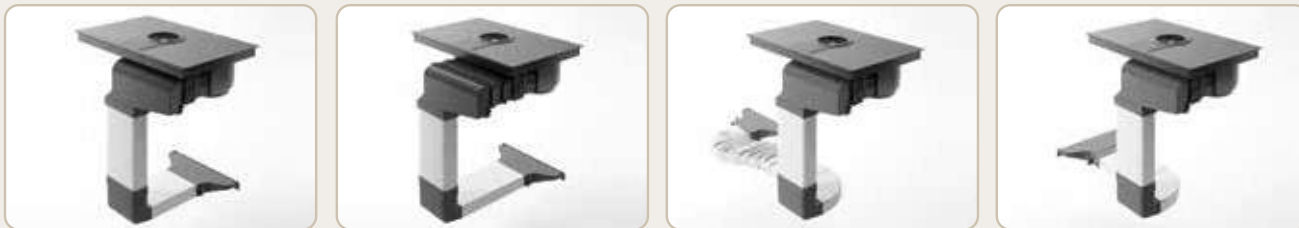

PÉLDÁK BELSŐ KERINGETÉSRE ÉS KIVEZETÉSRE

NIKOLATESLA BELSŐ KERINGETÉS*

NIKOLATESLA KÜLSŐ KIVEZETÉS*

*A bemutatott képek csak illusztrációk.

A többféle módon összeilleszthető idomoknak köszönhetően rugalmas beépítési lehetőségek közül választhat. Ez a szabadság lehetővé teszi a konyhaszekrény belső terének optimális kihasználását (60 cm mély szekrényben a kivezető cső előtt akár egy 45 cm mélységű fiók is elhelyezhető).