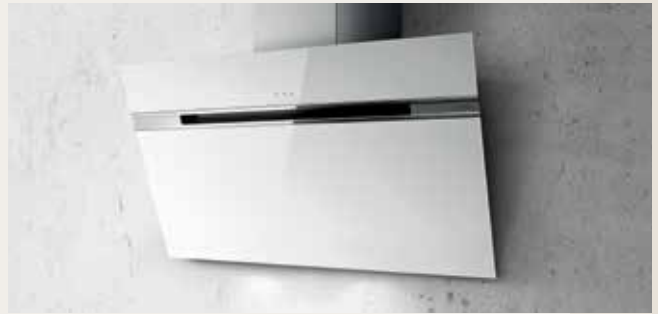

STRIPE URBAN ÉS STRIPE LUX

90 cm URBAN öntöttvas hatás	PRF0147738	256.900 Ft
90 cm URBAN cink hatás	PRF0147739	231.900 Ft
60 cm LUX fekete	PRF0100990C	203.900 Ft
60 cm LUX fehér	PRF0100994C	172.900 Ft
60 cm LUX inox	PRF0100992C	
90 cm LUX fekete	PRF0100991C	225.900 Ft
90 cm LUX fehér	PRF0100995C	191.900 Ft
90 cm LUX inox	PRF0100993C	

DESIGN PÁRAELSZÍVÓ

Szabvány szerinti légszállítás (IEC):

URBAN: 288-603 (turbo 757) m³/h,

LUX: 304-603 (turbo 757) m³/h

Világítás: 2 x 2,5 W LED (3500 K)

Zajszint: 50-65 (69) dB

Vezérlés: 3+1 fokozatú érintősenzoros

Csőcsonk mérete: Ø 150 mm

Energiaosztály: B

Speciális jellemzők: hátsó vagy felső kivezetéssel, festett fekete ház

Katalógus 73-74. oldal