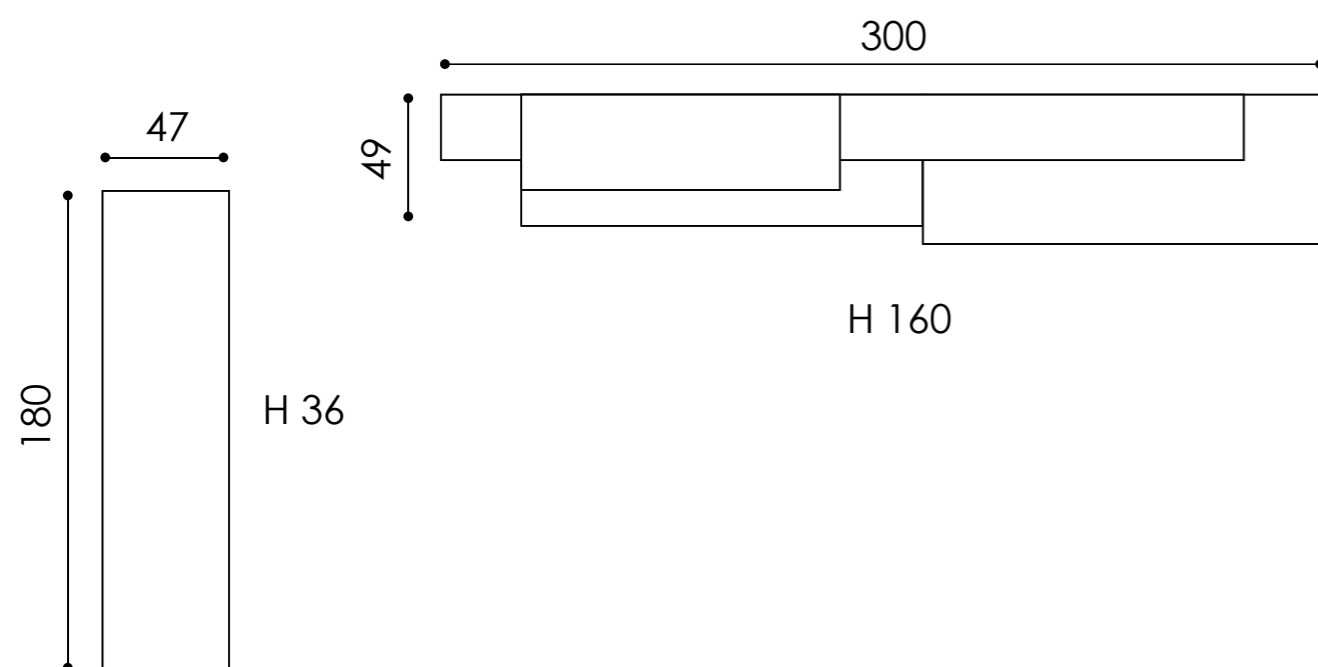

Kompozíció száma:

Br. Listaára:

Br. Kedvezményes ára:

Composition **LV15**

1.092.000,- Ft

960.000,- Ft

Q.tà Qty.	Cod. Code	Descrizione proposta	Composition description
1	Z5651H	BASE SOSPESA L150 BASSO H17,6	WALL-M BASE W150 LOW H17.6
1	Z5651H	BASE SOSPESA L150 BASSO H17,6	WALL-M BASE W150 LOW H17.6
1	Z6957C	PIANO APPOGGIO ODEON H6 L150	SUPP.TOP ODEON H6 L150
1	Z6706U	TOP SP14mm L150 P47,1	TOP TH.14mm L150 D.47.1
1	Z1870K	MENSOLA ODEON H6 L150	ODEN SHLF. H6 W150
1	Z1870K	MENSOLA ODEON H6 L150	ODEN SHLF. H6 W150
1	Z6708E	TOP SP14mm L180 P47,1	TOP TH.14mm L180 D.47.1
1	Z5712Z	PENSILE RIBALTA L120	WALL UNIT FLAP DR W120 OPN.DWN
1	Z5712Z	PENSILE RIBALTA L120	WALL UNIT FLAP DR W120 OPN.DWN
1	Z5715R	PENSILE VASISTAS L120	WALL UNIT FLAP DR W120 OPN.UPW
1	Z5685T	BASE SOSP.RIB. L90 H35,2 P46,7	WALL-MNT BASE W90 OPN DWN
1	Z5685T	BASE SOSP.RIB. L90 H35,2 P46,7	WALL-MNT BASE W90 OPN DWN