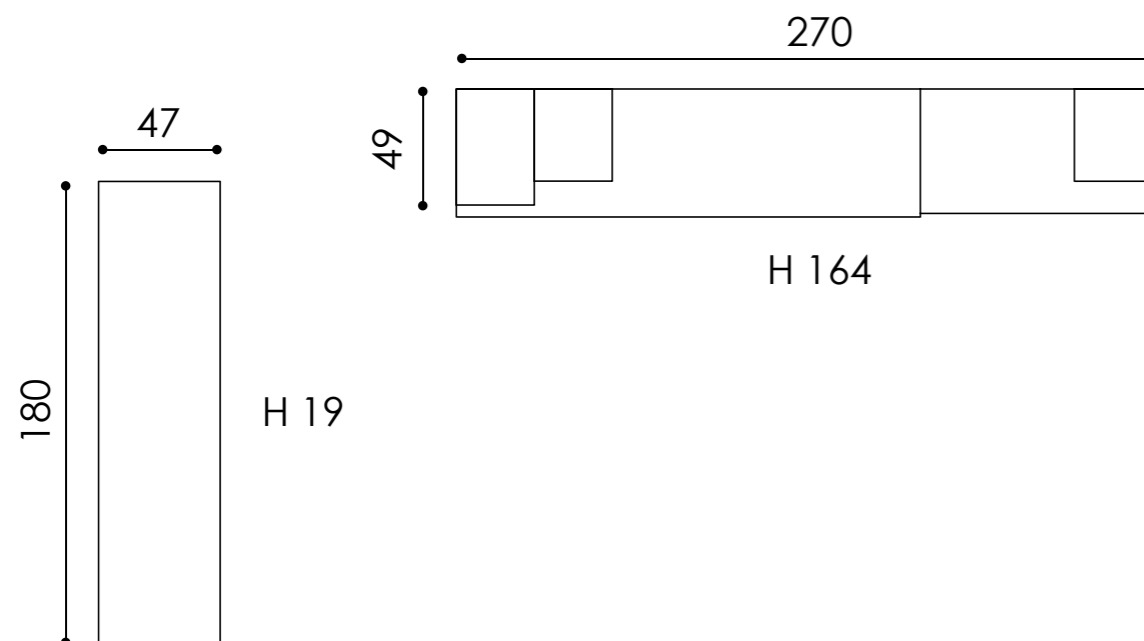

A fenti bruttó árak a képen szereplő nappali bútor összeállításra vonatkoznak, tájékoztató áraink kiegészítők és dekorációk nélkül értendők, érvényességük: 2020. január 31. **A bútor beszerelésének díját az árak a nappali bútorok esetében már tartalmazzák.** Budapesten belül a kiszállítás díja 15.000,- Ft, Budapesten kívül a kiszállítás díja 35.000,- Ft. A nappali bútor megrendelés feltétele 50% előleg befizetése átutalással, vagy készpénzben.

Várható beérkezés: a megrendeléstől számított 6-8 héten belül. Garanciaidő: Asztalos szakembereink általi beszerelés esetén a garanciaidő 3 év.