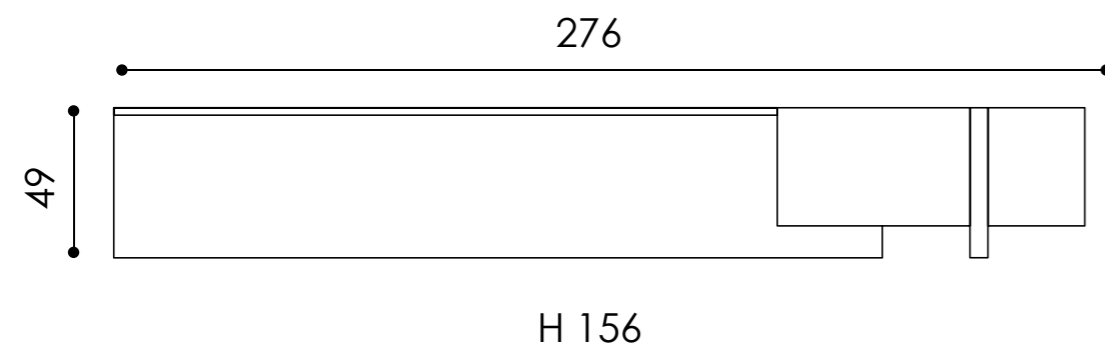

Kompozíció száma:

Br. Listaára:

Br. Kedvezményes ára:

Composition **LV09**

594.000,- Ft

522.000,- Ft

Q.tà Qty.	Cod. Code	Descrizione proposta	Composition description
1	Z5018K	BASE P46,7 H20,1 L90	BASE UNIT DPT46.7 H20.1 W90
1	Z5706S	PENSILE VERTICALE L30 H105,6	VERT.WALL UNIT W30 H105.6
1	Z5706S	PENSILE VERTICALE L30 H105,6	VERT.WALL UNIT W30 H105.6
1	Z5706S	PENSILE VERTICALE L30 H105,6	VERT.WALL UNIT W30 H105.6
1	Z5004H	BASE P46,7 H20,1 L120	BASE UNIT DPT.46.7 H.20.1 W120
1	Z6710R	TOP SP14mm L210 P47,1	TOP TH.14mm L210 D.47.1
1	Z6678G	ELEM. VERTICALE ODEON H150 P49	ODEON VERTICAL ELEMENT H150 D49
1	Z7632K	PANNELLO L180 PORTA TV P3,6	PANEL W180 TV STAND D3.6

A fenti bruttó árak a képen szereplő nappali bútor összeállításra vonatkoznak, tájékoztató áraink kiegészítők és dekorációk nélkül értendők, érvényességük: 2020. január 31.
A bútor beszerelésének díját az árak a nappali bútorok esetében már tartalmazzák. Budapesten belül a kiszállítás díja 15.000,- Ft, Budapesten kívül a kiszállítás díja 35.000,- Ft.
A nappali bútor megrendelés feltétele 50% előleg befizetése átutalással, vagy készpénzben.
Várható beérkezés: a megrendeléstől számított 6-8 héten belül. Garanciaidő: Asztalos szakembereink általi beszerelés esetén a garanciaidő 3 év.