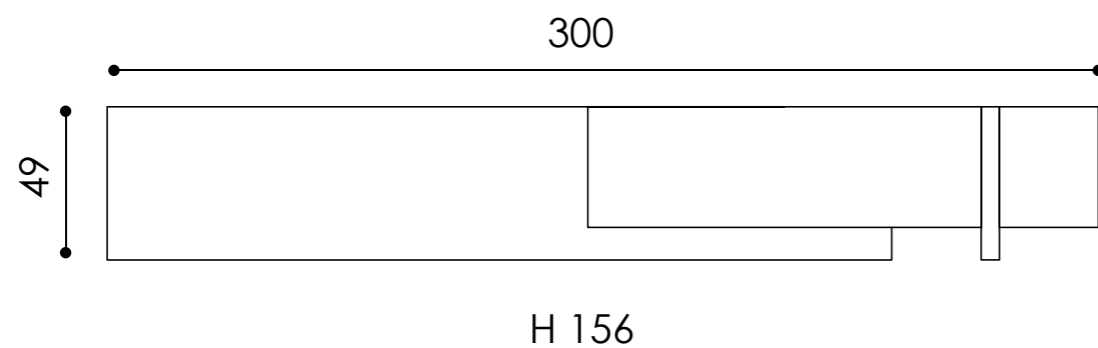

Kompozíció száma:

Br. Listaára:

Br. Kedvezményes ára:

Composition **LV11**

712.000,- Ft

626.000,- Ft

Q.tà Qty.	Cod. Code	Descrizione proposta	Composition description
1	Z6712B	TOP SP14mm L240 P47,1	TOP TH.14mm L240 D.47.1
1	Z5525P	PENSILE VASISTAS L120	WALL UNIT FLAP DR W120 OPN.UPW
1	Z5526U	PENSILE RIBALTA L120	WALL UNIT FLAP DR W120 OPN.DWN
1	Z5706S	PENSILE VERTICALE L30 H105,6	VERT.WALL UNIT W30 H105.6
1	Z5682B	BASE SOSP.RIB.L120 H17,6 P46,7	WALL-MNT BASE W120 OPN DWN
1	Z5682B	BASE SOSP.RIB.L120 H17,6 P46,7	WALL-MNT BASE W120 OPN DWN
1	Z6678G	ELEM. VERTICALE ODEON H150 P49	ODEON VERTICAL ELEMENT H150 D49
1	Z5526U	PENSILE RIBALTA L120	WALL UNIT FLAP DR W120 OPN.DWN

A fenti bruttó árak a képen szereplő nappali bútor összeállításra vonatkoznak, tájékoztató áraink kiegészítők és dekorációk nélkül értendőek, érvényességük: 2020. január 31.
A bútor beszerelésének díját az árak a nappali bútorok esetében már tartalmazzák. Budapesten belül a kiszállítás díja 15.000,- Ft, Budapesten kívül a kiszállítás díja 35.000,- Ft.
A nappali bútor megrendelés feltétele 50% előleg befizetése átutalással, vagy készpénzben.
Várható beérkezés: a megrendeléstől számított 6-8 héten belül. Garanciaidő: Asztalos szakembereink általi beszerelés esetén a garanciaidő 3 év.