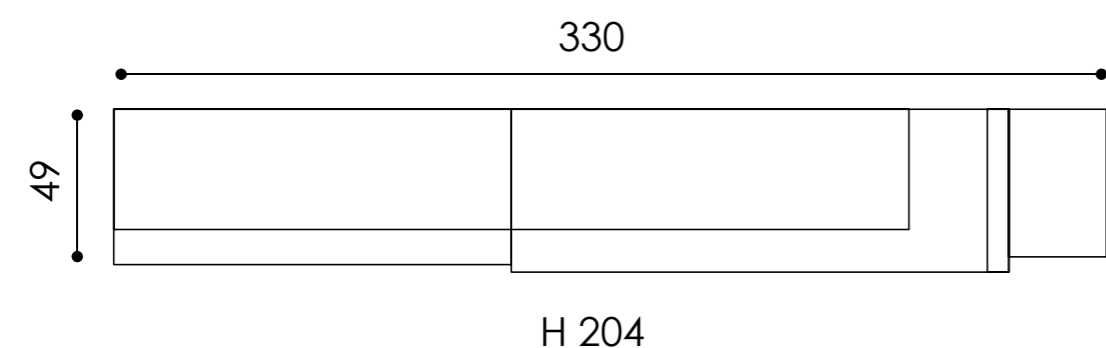

Kompozíció száma:

Br. Listaára:

Br. Kedvezményes ára:

Composition **LV12**

1.001.000,- Ft

880.000,- Ft

Q.tà Qty.	Cod. Code	Descrizione proposta	Composition description
1	Z5539Q	BASE SOSPESA L120 H17,6	BASE SUSP. L120 LOW H17.6
1	Z5651H	BASE SOSPESA L150 BASSO H17,6	WALL-M BASE W150 LOW H17.6
1	Z6737S	PENSILE VERT. L30 H70,4 P46,7	VERT.WALL UNIT W30 H70.4 D46.7
1	Z6737S	PENSILE VERT. L30 H70,4 P46,7	VERT.WALL UNIT W30 H70.4 D46.7
1	Z6704H	TOP SP14mm L120 P47,1	TOP TH.14mm L120 D.47.1
1	Z6957C	PIANO APPOGGIO ODEON H6 L150	SUPP.TOP ODEON H6 L150
1	Z6678G	ELEM. VERTICALE ODEON H150 P49	ODEON VERTICAL ELEMENT H150 D49
1	Z5715R	PENSILE VASISTAS L120	WALL UNIT FLAP DR W120 OPN.UPW
1	Z5712Z	PENSILE RIBALTA L120	WALL UNIT FLAP DR W120 OPN.DWN
1	Z5712Z	PENSILE RIBALTA L120	WALL UNIT FLAP DR W120 OPN.DWN
1	Z5715R	PENSILE VASISTAS L120	WALL UNIT FLAP DR W120 OPN.UPW

A fenti bruttó árak a képen szereplő nappali bútor összeállításra vonatkoznak, tájékoztató áraink kiegészítők és dekorációk nélkül értendőek, érvényességük: 2020. január 31. **A bútor beszerelésének díját az árak a nappali bútorok esetében már tartalmazzák.** Budapesten belül a kiszállítás díja 15.000,- Ft, Budapesten kívül a kiszállítás díja 35.000,- Ft. A nappali bútor megrendelés feltétele 50% előleg befizetése átutalással, vagy készpénzben.

Várható beérkezés: a megrendeléstől számított 6-8 héten belül. Garanciaidő: Asztalos szakembereink általi beszerelés esetén a garanciaidő 3 év.