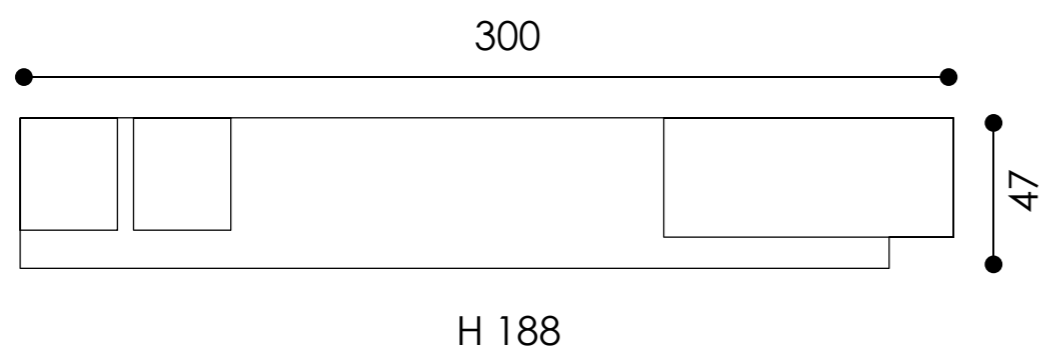

Kompozíció száma:

Br. Listaára:

Br. Kedvezményes ára:

Composition **LV02**

746.000,- Ft

656.000,- Ft

Q.tà Qty.	Cod. Code	Descrizione proposta	Composition description
1	Z6714N	TOP SP14mm L270 P47,1	TOP TH.14mm L270 D.47.1
1	Z5706S	PENSILE VERTICALE L30 H105,6	VERT.WALL UNIT W30 H105.6
1	Z5706S	PENSILE VERTICALE L30 H105,6	VERT.WALL UNIT W30 H105.6
1	Z5521S	PENSILE VASISTAS L90	WALL UNIT FLAP DR W90 OPEN.UPW
1	Z5521S	PENSILE VASISTAS L90	WALL UNIT FLAP DR W90 OPEN.UPW
1	Z5522X	PENSILE RIBALTA L90	WALL UNIT FLAP DR W90 OPEN.DWN
1	Z5684N	BASE SOSP.RIB. L90 H35,2 P46,7	WALL-MNT BASE W90 OPN DWN
1	Z5684N	BASE SOSP.RIB. L90 H35,2 P46,7	WALL-MNT BASE W90 OPN DWN
1	Z5684N	BASE SOSP.RIB. L90 H35,2 P46,7	WALL-MNT BASE W90 OPN DWN

A fenti bruttó árak a képen szereplő nappali bútor összeállításra vonatkoznak, tájékoztató áraink kiegészítők és dekorációk nélkül értendők, érvényességük: 2020. január 31.
A bútor beszerelésének díját az árak a nappali bútorok esetében már tartalmazzák. Budapesten belül a kiszállítás díja 15.000,- Ft, Budapesten kívül a kiszállítás díja 35.000,- Ft.
A nappali bútor megrendelés feltétele 50% előleg befizetése átutalással, vagy készpénzben.

Várható beérkezés: a megrendeléstől számított 6-8 héten belül. Garanciaidő: Asztalos szakembereink általi beszerelés esetén a garanciaidő 3 év.