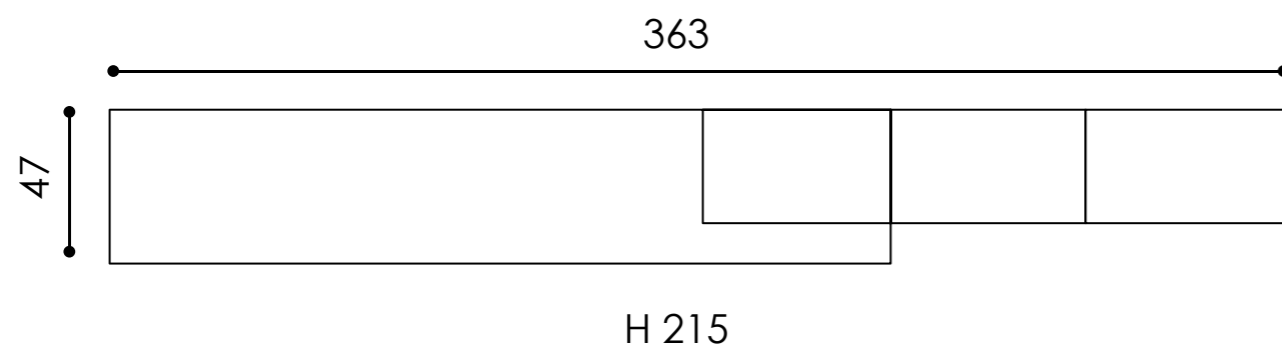

Kompozíció száma:

Br. Listaára:

Br. Kedvezményes ára:

Composition **LV20**

650.000,- Ft

572.000,- Ft

Q.tà Qty.	Cod. Code	Descrizione proposta	Composition description
1	Z2458H	LIBRERIA L60 H214,9 CON SCH.	BKS. W60 H214.9 WITH BACK
1	Z2278L	LIBRERIA L60 H214,9 CON SCH.	BKS. W60 H214.9 WITH BACK
1	Z2278L	LIBRERIA L60 H214,9 CON SCH.	BKS. W60 H214.9 WITH BACK
1	Z2296H	FIANCO TERMINALE TERRA H214,9	FLR. END SIDE PAN. H214.9
1	Z6712B	TOP SP14mm L240 P47,1	TOP TH.14mm L240 D.47.1
1	Z5682B	BASE SOSP.RIB.L120 H17,6 P46,7	WALL-MNT BASE W120 OPN DWN
1	Z5682B	BASE SOSP.RIB.L120 H17,6 P46,7	WALL-MNT BASE W120 OPN DWN