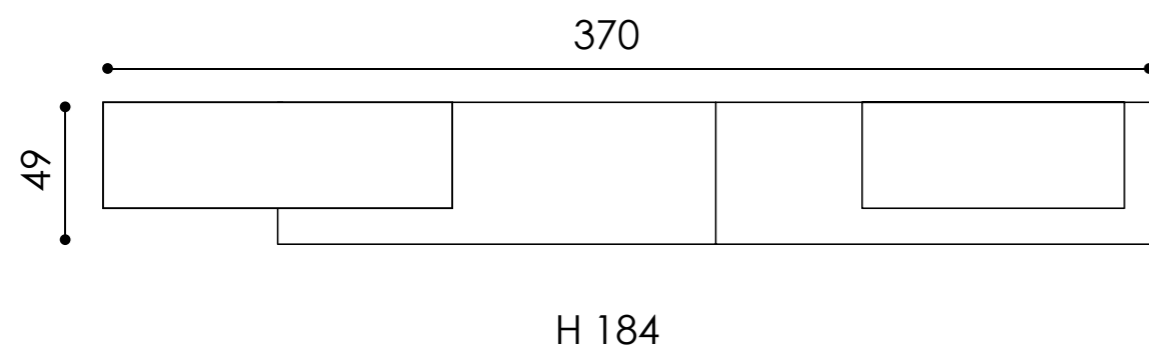

713.000,- Ft

627.000,- Ft

Q.tà Qty.	Cod. Code	Descrizione proposta	Composition description
1	Z2709B	LIB.SOSP. L30 H108,6 CON SCH.	WALL-M.BKS. W30 H108.6 W/BACK
1	Z2711N	LIB.SOSP. L60 H108,6 CON SCH.	WALL-M.BKS. W60 H108.6 W/BACK
1	Z2709B	LIB.SOSP. L30 H108,6 CON SCH.	WALL-M.BKS. W30 H108.6 W/BACK
1	Z2730R	FIANCO TERMINALE SOSP. H108,6	WALL-M. END SIDE PAN. H108.6
1	Z6959P	PIANO APPOGGIO ODEON L150	ODEON TOP W/BRACKETS L150
1	Z6959P	PIANO APPOGGIO ODEON L150	ODEON TOP W/BRACKETS L150
1	Z5517V	BASE SOSPESA RIB. L90 P36,8	WALL-MNT BASE W90 OPN DWN
1	Z5517V	BASE SOSPESA RIB. L90 P36,8	WALL-MNT BASE W90 OPN DWN
1	Z5522X	PENSILE RIBALTA L90	WALL UNIT FLAP DR W90 OPEN.DWN
1	Z5522X	PENSILE RIBALTA L90	WALL UNIT FLAP DR W90 OPEN.DWN