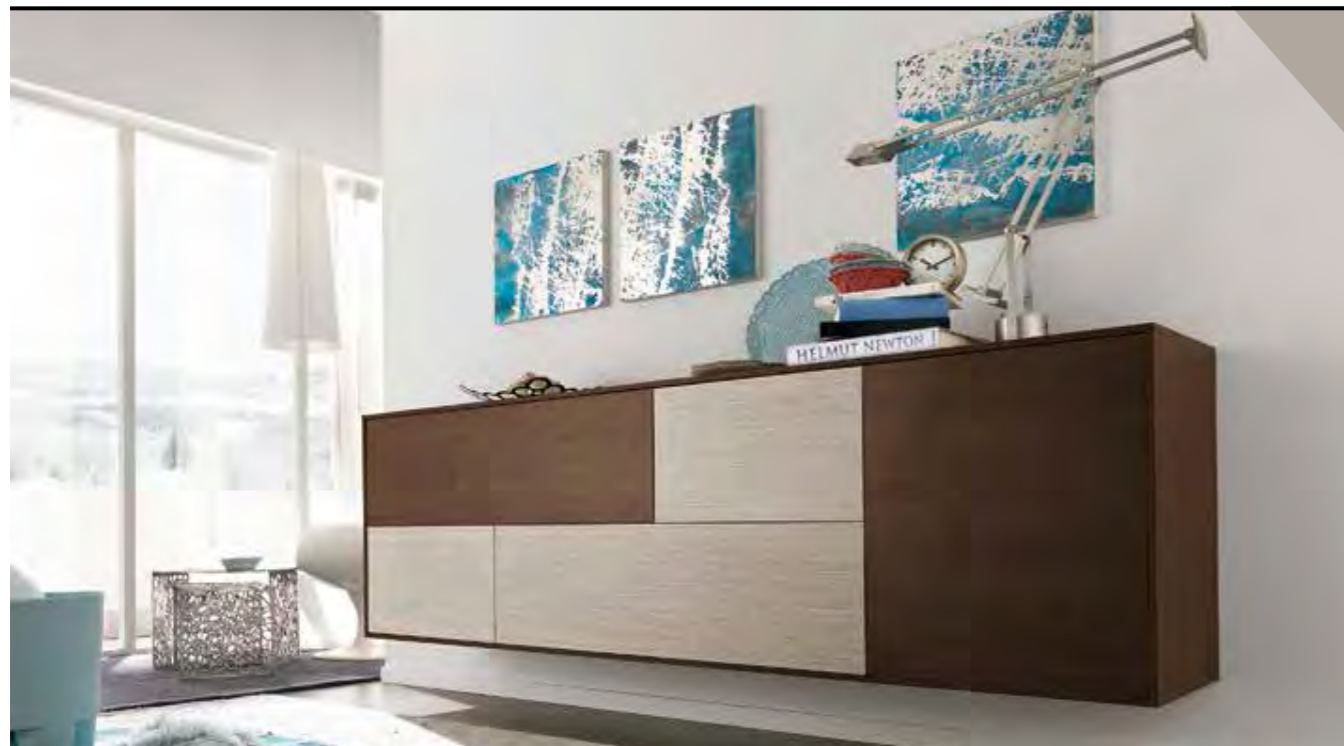

Kompozíció száma:

Br. Listaára:

Br. Kedvezményes ára:

Composition **D03**

384.000,- Ft

337.000,- Ft

Q.tà Qty.	Cod. Code	Descrizione proposta Composition description
1	Z65.02R	Base sospesa L 120 - P 46,7 - H 35,2 Wall-mounted base unit W 120 - Dpt 46,7 - H 35,2
1	Z65.04B	Base sospesa L 60 - P 46,7 - H 35,2 - Dx Wall-mounted base unit W 60 - Dpt 46,7 - H 35,2 - R
1	Z65.04B	Base sospesa L 60 - P 46,7 - H 35,2 - Sx Wall-mounted base unit W 60 - Dpt 46,7 - H 35,2 - L
1	Z65.02R	Base sospesa L 120 - P 46,7 - H 35,2 Wall-mounted base unit W 120 - Dpt 46,7 - H 35,2
1	Z66.03Z	Base sospesa L 60 - P 46,7 - H 70,4 - Dx Wall-mounted base unit W 60 - Dpt 46,7 - H 70,4 - R
1	Z67.17D	Top Sp 1,4 - P 47,1 a misura L 243 Custom-size Top Sp 1,4 - Dpt 47,1 - W 243
2	Z68.14R	Fianco terminale P 47,1 - H 71,8 End side-panel Dpt 47,1 - H 71,8
1	Z67.12B	Top Sp 1,4 - L 240 - P 47,1 Top Sp 1,4 - W 240 - Dpt 47,1
		apertura push-pull V20A Push-pull opening V20A

A fenti bruttó árak a képen szereplő nappali bútor összeállításra vonatkoznak, tájékoztató áraink kiegészítők és dekorációk nélkül értendőek, érvényességük: 2020. január 31.
A bútor beszerelésének díját az árak a nappali bútorok esetében már tartalmazzák. Budapesten belül a kiszállítás díja 15.000,- Ft, Budapesten kívül a kiszállítás díja 35.000,- Ft.
A nappali bútor megrendelés feltétele 50% előleg befizetése átutalással, vagy készpénzben.

Várható beérkezés: a megrendeléstől számított 6-8 héten belül. Garanciaid: Asztalos szakembereink általi beszerelés esetén a garanciaid 3 év.