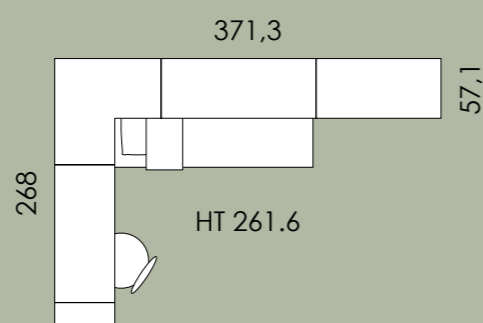

Kompozíció száma:

Br. Listaára:

Br. Kedvezményes ára:

Composition **C30**

1.647.000,- Ft

1.449.000,- Ft

Code	Description	Q.ty
PL25.42X	BOOKCASE SUPPORT H8 TERM.	1
PL29.70T	OV/STR.CNR.CUSTOM H5+WUNIT H3	1
P29.45T	WALL UNIT PA H3 W90	1
P29.45T	WALL UNIT PA H3 W90	1
P29.29F	WALL UNIT PA H3 W45	1
P29.74A	W/U PA H3 W60	1
PL14.66B	WARDROBE PA H8 W120	1
P64.87P	ARCON TROLLEY	1
PL62.37Z	KANT BED BASE W90	1
PL03.08Z	SWIVEL CHAIR FLEA W/WHEELS	1
PL50.09K	PARALLEL CUBE	2
P40.51A	BOLLINO CLOTHES HOOK	2