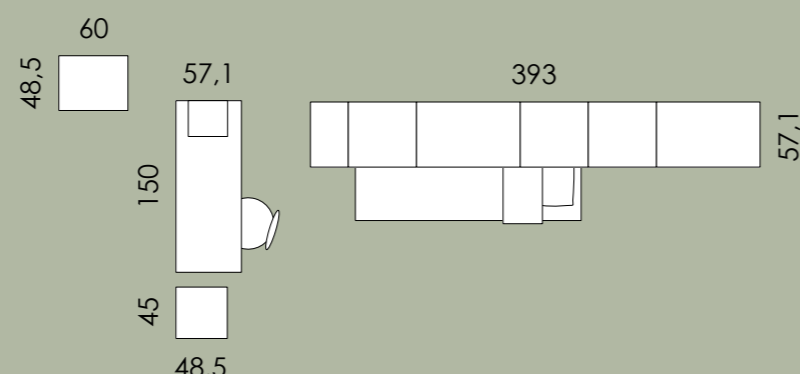

Kompozíció száma:

Br. Listaára:

Br. Kedvezményes ára:

Composition **C31**

1.592.000,- Ft

1.400.000,- Ft

Code	Description	Q.ty
PL38.11R	BEDSIDE TABLE W45 W/TOP	1
PL61.36A	TALLBOY TOWER	1
PL31.29T	FLY DESK W150	1
P94.82T	VEGA CHAIR W/WHEELS	1
P74.91N	COMPART.CUBE W34	1
P74.91N	COMPART.CUBE W34	1
PL25.62H	SMART SUPPORT BOOKSHELF H8	1
PL37.85A	RIALTO STRAIGHT SUPPORTING BARS W210	1
PL37.70N	RIALTO WARDROBE H96 W60	1
PL37.76B	RIALTO WARDROBE H96 W90	1
PL37.70N	RIALTO WARDROBE H96 W60	1
PL37.17A	PLINTHS FOR RIALTO OVER-BAR WARD. W210	1
PL62.37Z	KANT BED BASE W90	1
PL38.76F	SHELF PODIO W120	1
P58.82X	WARDROBE PA H8 W60	1
P51.69D	PAIR CUST-SIZE PLINTHS	1
P14.16S	WARDROBE PA H8 W90	1