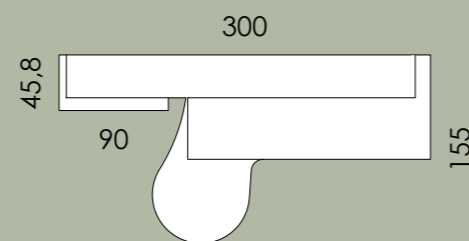

A fenti bruttó árak a képen szereplő gyerekbútor összeállításra vonatkoznak, tájékoztató áraink kiegészítők és dekorációk nélkül értendők, érvényességük: 2020. május 31.
A bútor beszerelésének díját az árak a gyerekbútorok esetében már tartalmazzák. Budapesten belül a kiszállítás díja 15.000,- Ft, Budapesten kívül a kiszállítás díja 35.000,- Ft.
A gyerekbútor megrendelés feltétele 50% előleg befizetése átutalással, vagy készpénzben.

Várható beérkezés: a megrendeléstől számított 6-8 héten belül. Garanciaidő: Asztalos szakembereink általi beszerelés esetén a garanciaidő 3 év.