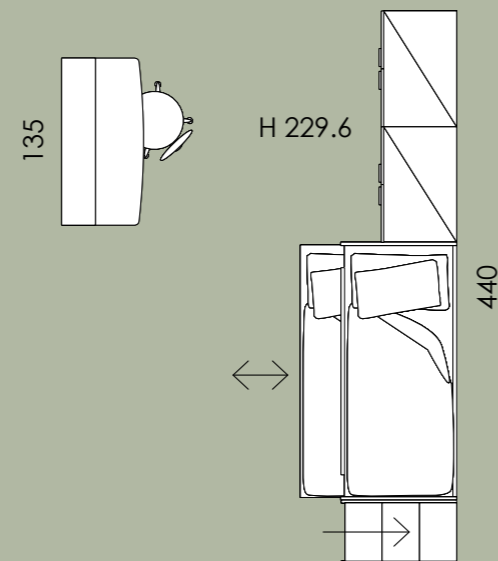

Kompozíció száma:

Br. Listaára:

Br. Kedvezményes ára:

Composition **C20**

1.368.000,- Ft

1.203.000,- Ft

Code		Description	Q.ty
P03.25L	R	"SG101" DESK W 135	1
P94.82T		"VEGA" CHAIR	1
P78.19K		SHELF W 135 "CONCEALED" SHELF HOLDERS	2
P12.44N		WARDROBE	1
PL44.88L		"SPRINT" BED	1
P98.99Y		"ZIG-ZAG" SAFETY GUARD	1
P06.70Q		EQUIPPED PULL-OUT BED	1
P97.41E		"GRETA" LADDER WITH SAFETY GUARD	1