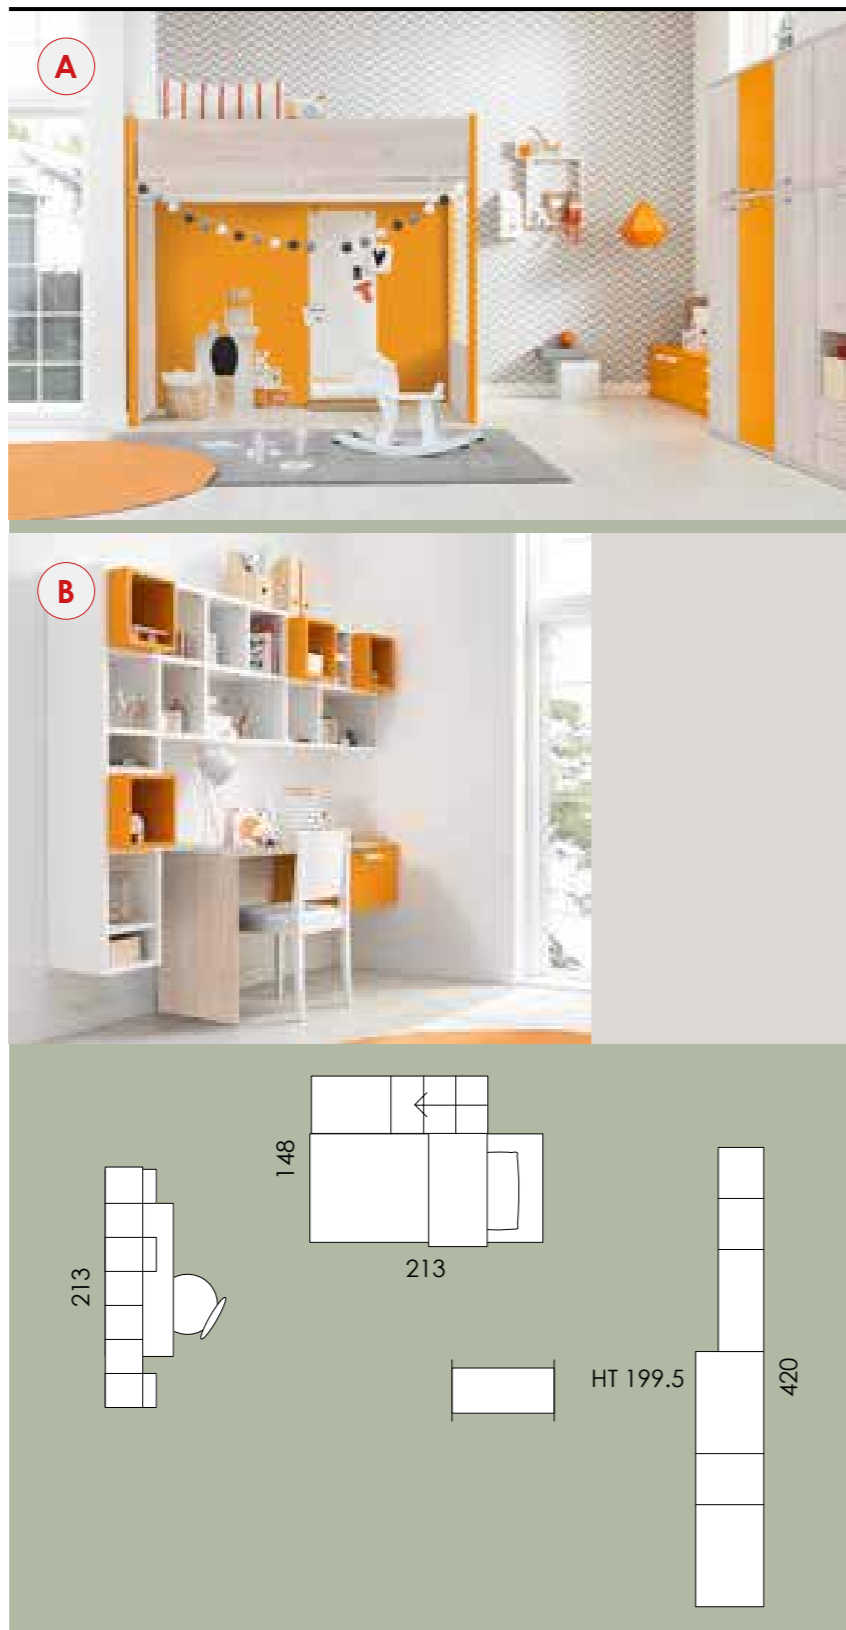

Kompozíció száma:

Br. Listaára:

Br. Kedvezményes ára:

Composition

K20

1.937.000,- Ft

1.704.000,- Ft

Code	Description	Q.ty
View (A)		
PL58.28Y	HAPPY BUNK BED	1
P97.43R	MARGOT LADDER	1
P20.04R	MODULAR UNIT PB H1 W90	1
P20.07G	MODULAR UNIT PB H1 W90	1
P77.21S	TOP PB W180	1
P77.75L	BASE PB W180	1
P18.82P	MODULAR UNIT PA H4 W90	1
P18.66B	MODULAR UNIT PA H4 W45	1
P18.84Z	MODULAR UNIT PA H4 W90	1
P18.21G	MODULAR UNIT PA H2 W90	1
P18.11C	MODULAR UNIT PA H2 W45	1
P18.21G	MODULAR UNIT PA H2 W90	1
P77.06L	TOP PA W225	1
P77.14D	BASE PA W225	1

View (B)		
PL95.79G	SU.BKCS.W/TOP P.H162.5 W30 2-S	1
PL98.75U	OPEN DOCKS MOD. W30 H29.4	1
PL98.75U	OPEN DOCKS MOD. W30 H29.4	1
PL95.48K	SD.PN.F/SU.BKCS.W/TOP.P H162.5	1
PL95.76N	SUS.BKCS W/CAP H66.5 W30 2-S	1
PL95.75F	SUS.BKCS.W/TOP P.H34.5 W30 2-S	1
PL95.75F	SUS.BKCS.W/TOP P.H34.5 W30 2-S	1
PL95.28Y	SUSP.BKCS.W/TOP H32 W60 2-S.	1
PL95.76N	SUS.BKCS W/CAP H66.5 W30 2-S	1
PL98.75U	OPEN DOCKS MOD. W30 H29.4	1
PL95.45Q	SD.PN.F/SU.BKCS.W/TOP.P H66.5	1
PL95.75F	SUS.BKCS.W/TOP P.H34.5 W30 2-S	1
PL95.75F	SUS.BKCS.W/TOP P.H34.5 W30 2-S	1
PL98.75U	OPEN DOCKS MOD. W30 H29.4	1
PL95.28Y	SUSP.BKCS.W/TOP H32 W60 2-S.	1
PL95.45Q	SD.PN.F/SU.BKCS.W/TOP.P H66.5	1
PL31.08A	FLY DESK W135	1
PL77.25F	SUSPENDED MOD. UNIT PB H1 W60	1
P77.18A	TOP PB W60	1
PL03.13X	WOODY CHAIR	1