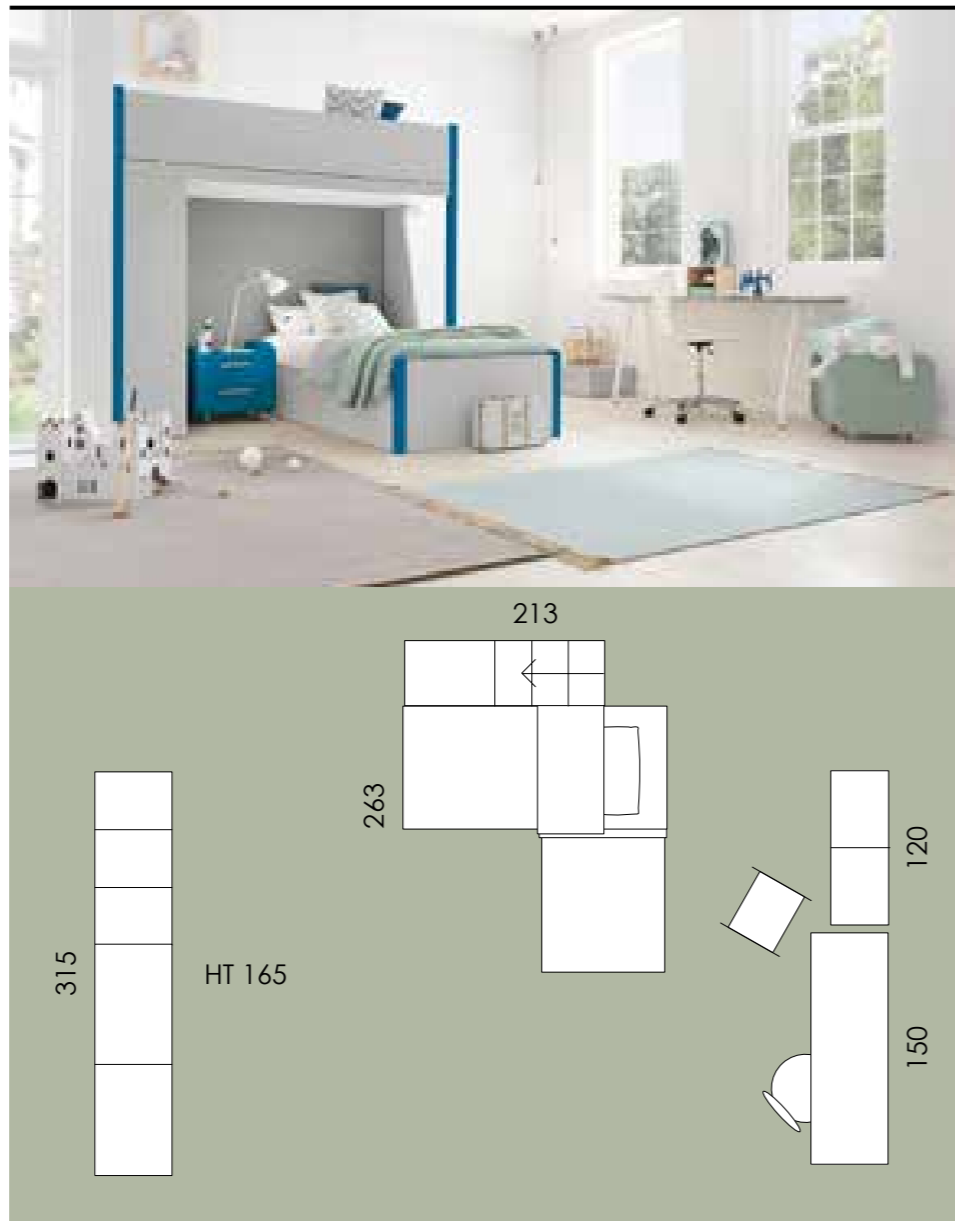

Kompozíció száma:

Br. Listaára:

Br. Kedvezményes ára:

Composition **K22**

1.368.000,- Ft

1.203.000,- Ft

Code	Description	Q.ty
PL58.32Q	HAPPY BUNK BED L-SHAPED	1
P97.43R	MARGOT LADDER	1
PL38.00D	BEDSIDE TABLE/DRAWERS POLDO W50	1
P18.07F	MODULAR UNIT PA H1 W90	1
P18.07F	MODULAR UNIT PA H1 W90	1
P70.27B	MODULAR UNIT PA H5 W90	1
P70.06N	MODULAR UNIT PA H5 W45	1
P77.05E	TOP PA W180	1
P77.04Z	TOP PA W135	1
P77.16Q	BASE PA CUSTOM WIDTH	1
P55.81G	MODULAR UNIT PB H05 W60	1
P55.81G	MODULAR UNIT PB H05 W60	1
PL76.01Q	TOP PB W120	1
PL76.02W	BASE PB W120	1
PL54.02F	POLDO DESK W150	1
P07.73K	CHAIR MAVERIK	1
PL38.06T	POLDO CONTAINER W50	1