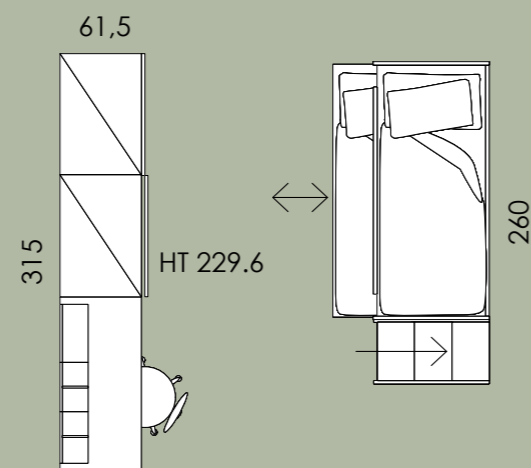

Kompozíció száma:

Br. Listaára:

Br. Kedvezményes ára:

Composition **C27**

1.590.000,- Ft

1.399.000,- Ft

Code	Description	Q.ty
PL48.62C	WRITING DESK CUSTOM-MADE TOP	1
P03.00Z	SLIM LEG	4
P57.34H	WHEELED DRAWER UNIT W45	1
P65.00U	VEGA CHAIR	1
P71.64F	CUBE TEMA	1
P71.64F	CUBE TEMA	1
P71.64F	CUBE TEMA	1
P71.64F	CUBE TEMA	1
P71.64F	CUBE TEMA	1
PL64.80Q	WARD.SLID.QUADROTTI H7 W180	1
PL44.88L	BED SPRINT BASIC	1
P51.89N	METAL BED FRAME F/B.BASE W80	1
P05.02S	GRETA LADDER LIGHT W/GUARD	1