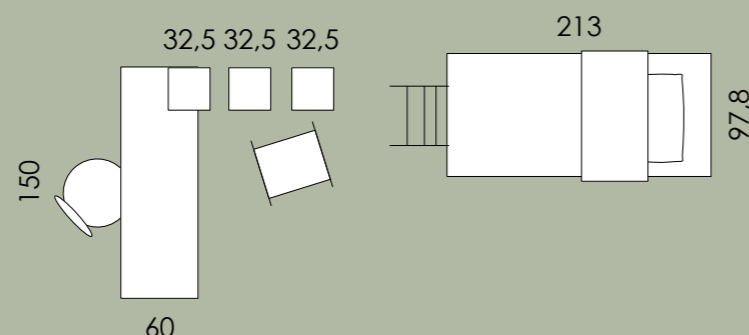

Kompozíció száma:

Br. Listaára:

Br. Kedvezményes ára:

Composition **C28**

1.005.000,- Ft

884.000,- Ft

Code	Description	Q.ty
PL95.76N	SUS.BKCS W/CAP H66.5 W30 2-S	1
PL95.45Q	SD.PN.F/SU.BKCS.W/TOP.P H66.5	1
PL95.76N	SUS.BKCS W/CAP H66.5 W30 2-S	1
PL95.45Q	SD.PN.F/SU.BKCS.W/TOP.P H66.5	1
PL95.77U	SUS.BKCS W/CAP H98.5 W30 2-S	1
PL95.46W	SD.PN.F/SU.BKCS.W/TOP.P H98.5	1
PL54.02F	POLDO DESK W150	1
PL38.06T	POLDO CONTAINER W50	1
PL03.13X	WOODY CHAIR	1
PL58.55V	SIDE LADDER HAPPY	1
PL58.21C	HAPPY BUNK BED	1